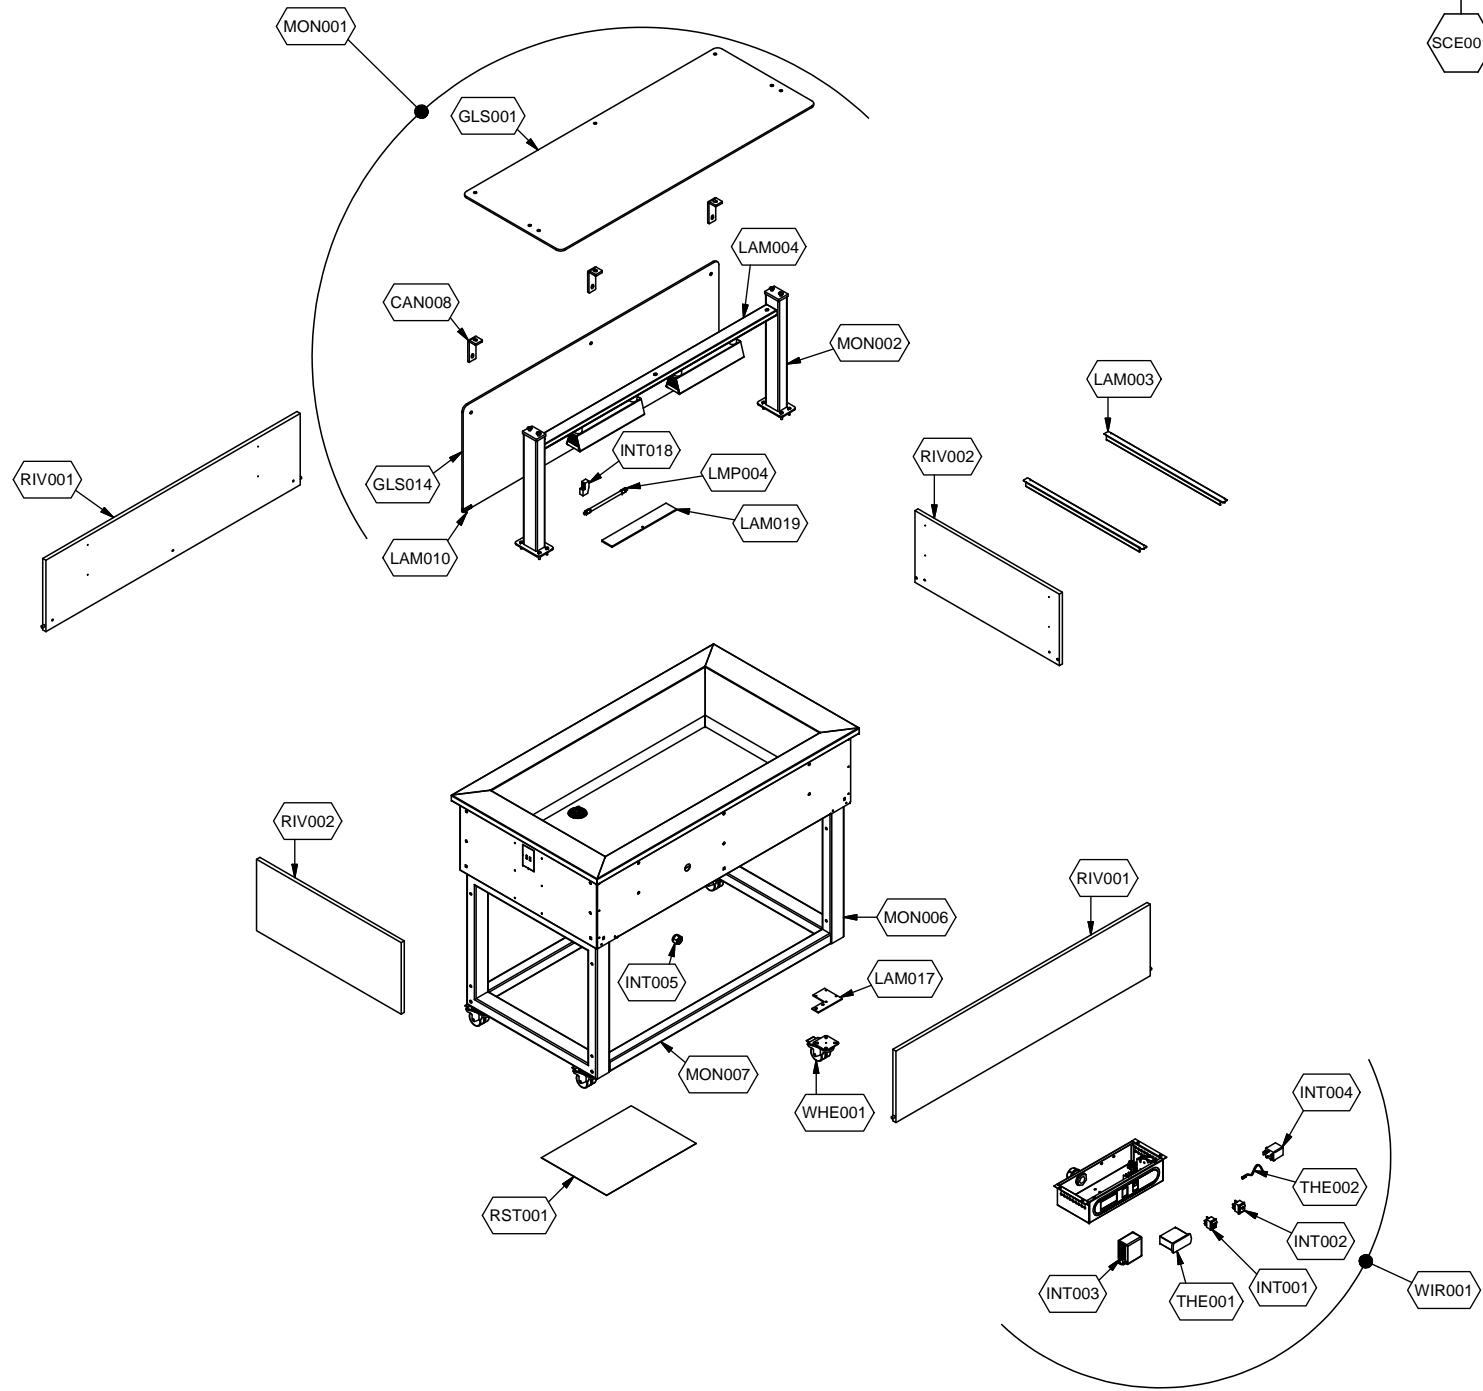

cookmax+

start!

Kühlung Ausgabe-Element, Bain-Marie Wanne

Artikel-Nr.

651131 (9BESS6CEFCA91 / SERVICE RED 6C)

Explosionszeichnung / Ersatzteile

Bitte bei Ersatzteilbestellung immer Artikelnummer und Seriennummer mit angeben!

	PARAM.	OPTIONAL
		

Exploded View

Validity: 08/04/2016

9BESS6CEFCA91	ESSENCE 6 VASCA CALDA BM L.CHERRY S.RISC
ESP374	SERVICE RED 2-4-6

Ref. Drawing	Code	Description
CAN008	74702120	FISSACRIST.SQUADRA PLEXIGLASS
GLS001	72538788	CAPPOT.VETRO SOVR.LIGHT 6-1 DROP-IN SPEC
GLS014	72538778	VETRO FRONT.SOVR.LIGHT 6-1 DROP-IN SPEC
INT001	74742008	INT.NERO ON-OFF 16A SH JS-608FA-O-B-6
INT002	74742017	INTERR.ARANC.LAMP 16A B418C1H1X0000 MOLV
INT003	74700350	CONTROLLORE DI LIVELLO GICAR DROP-IN
INT004	74700565	RELE'FINDER 62.82 8 230 0000 16A 2CONT.
INT005	74700352	SENSORE DI LIVELLO DROP-IN
INT018	74741636	PORTALAMPADE R7S CAVO IN SILIC. L=250MM
LAM003	72539592	LAM.SUPP.VASCHEFFE DROP-IN CALDI
LAM004	72539088	LAM.PLAFONIER.SOVRASTR.LIGHT 6-1 DROP-IN
LAM010	72557114	LAM.SUP.VETRO FRONT.\LATER. VRX TT
LAM017	72539674	LAM.UNIONE GAMBA+TRAVERSO DROP-IN
LAM019	74770972	CR.PROTEZ.LAMPADA HOT DROP-IN
LMP004	74751011	LAMP.HALOTHERM ITT 200/235-0170 R7S 200W
MON001	73669458	ASS.SOVRAST.+FRONT.HOT LIGHT DROP-IN 6-1
MON002	72539070	MONTANTE SOVRASTRUTTURA LIGHT DROP-IN
MON006	72539680	TELAIO GAMBA DROP-IN
MON007	72539698	TRAVERSO TELAIIO GAMBA 6/1 DROP-IN
RIV001	72546374	FIANCO SUP.CILIEGIO DROP-IN 6/1
RIV002	72546304	SPALLA SUP.CILIEGIO DROP-IN
RST001	70259090	RES.ADES.SIL.470*290 1000W+TERM.DROP-IN
SCE001	SC851	SCHEMA ELETTRICO ESSENCE HOT 380/3+N+T/
TAR001	RIF.TAR.B04	PARAMETRI DROPIN & BUFFET RED
THE001	74700897	CENTRALINA EASY CAREL 130°C PJEZS2P000
THE002	74700899	SONDA NTC 50K HT 130°C NTC030HT00
WHE001	74708011	RUOTA GEMELLATA DIAM. 50MM POLIAMMIDE