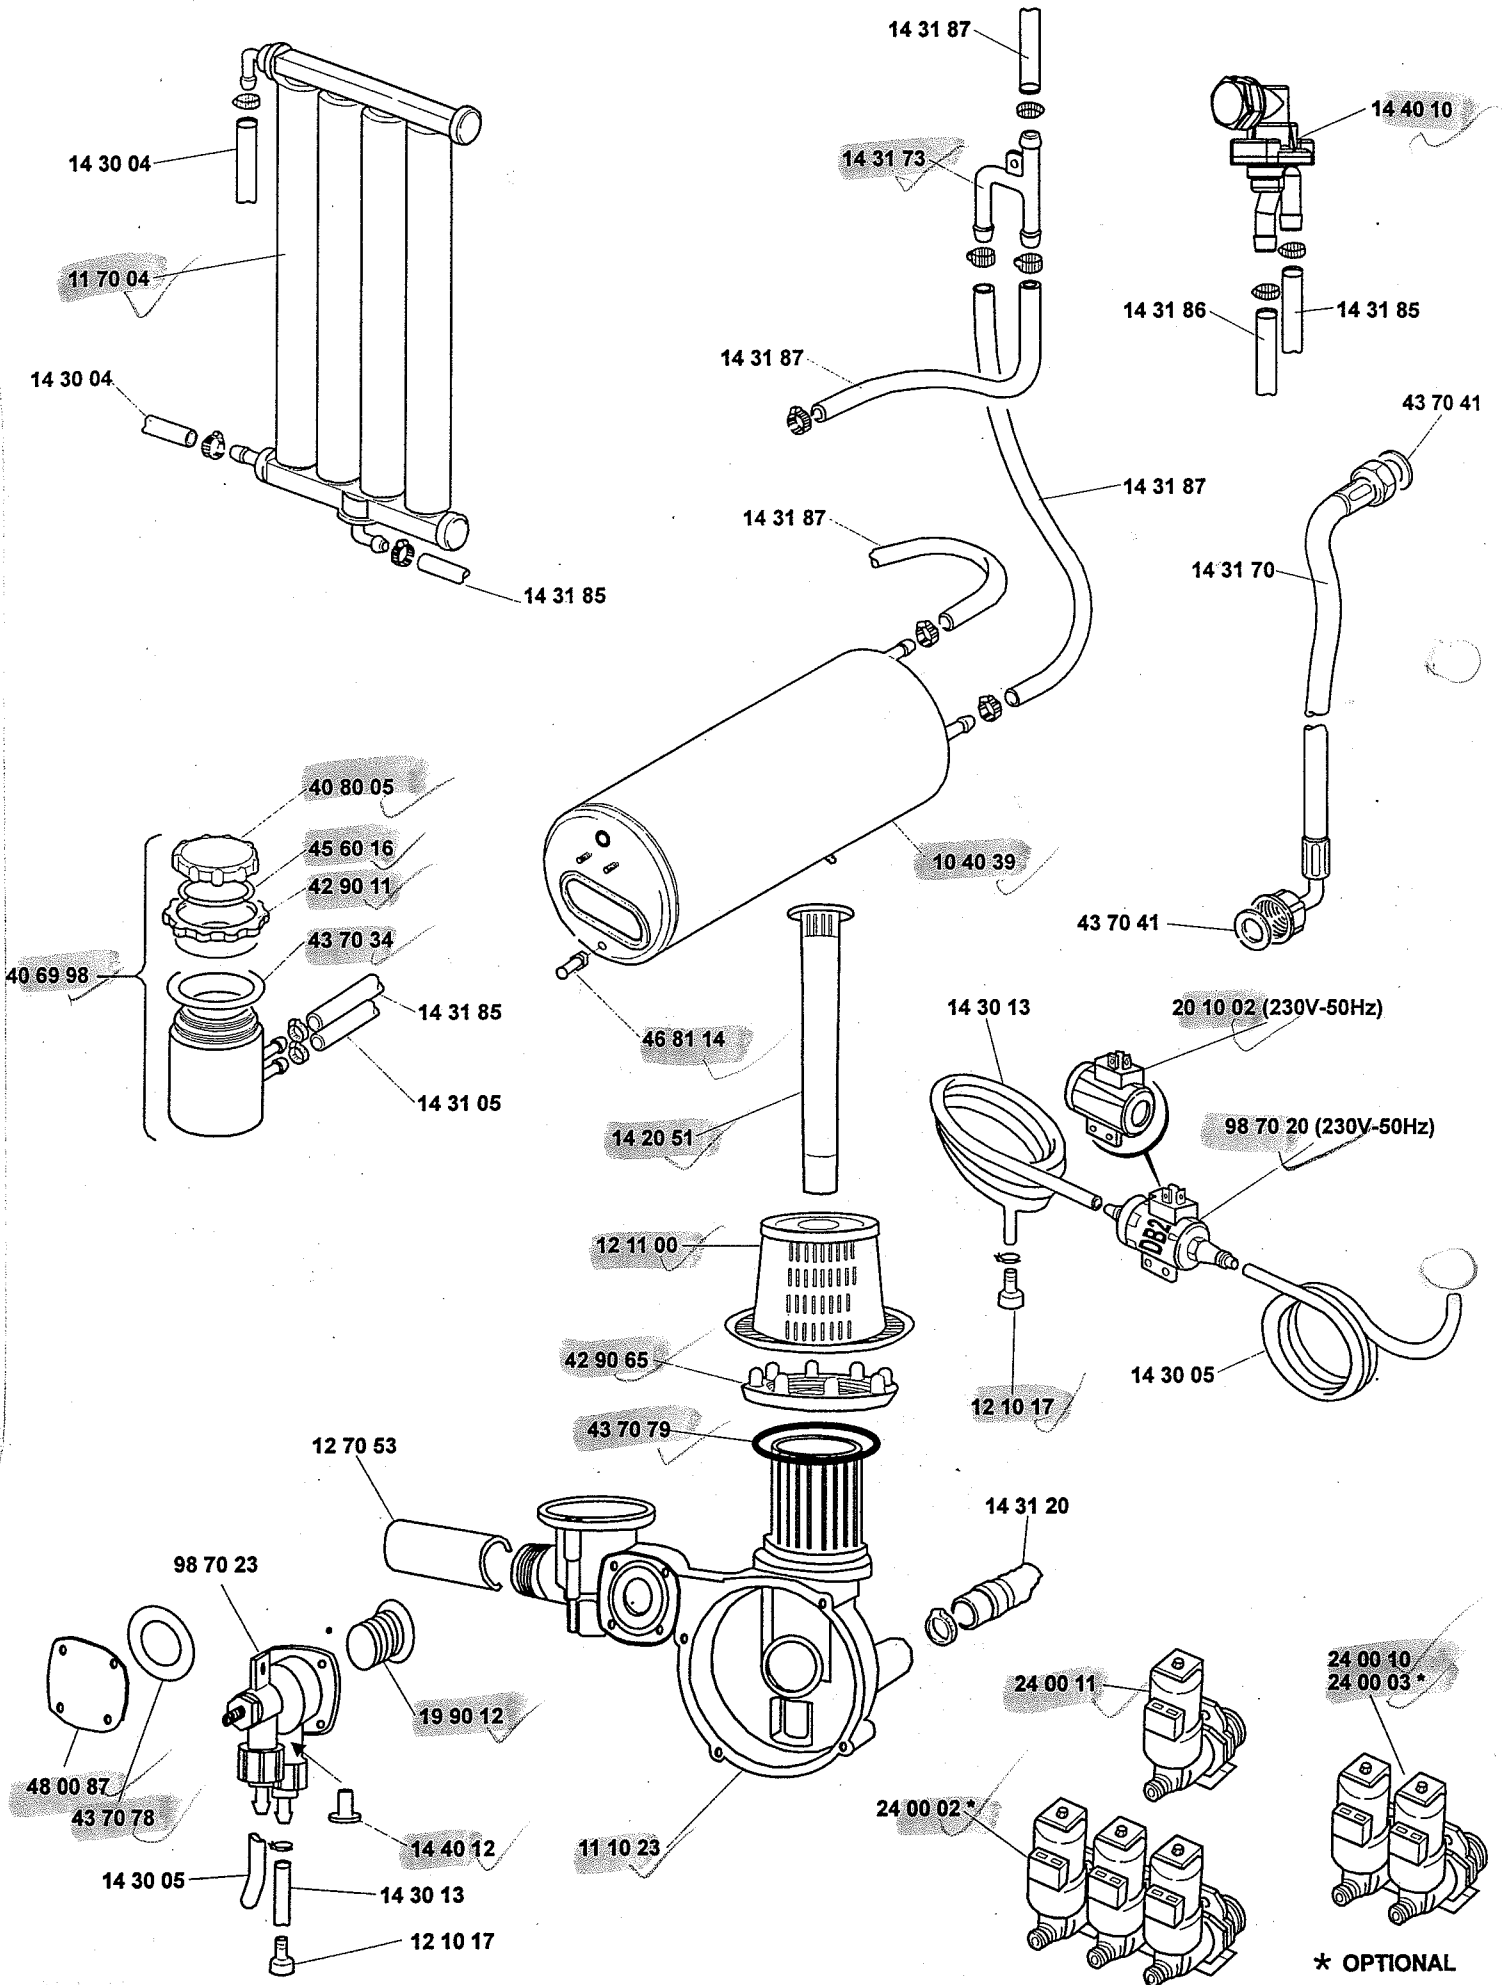

**SPARE PARTS CATALOGUE**  
**ERSATZTEILKATALOG**  
**CATALOGUE PIECES DETACHEES**  
**CATALOGO PARTI RICAMBIO**  
**CATALOGO DE PIEZAS DE RECAMBIO**  
**CATALOGO PEÇAS DE REPOSIÇÃO**

**E.40**

**1998**

\* OPTIONAL

\* OPTIONAL

13 01 36(210W-230/50) T.177  
13 01 40(210W-230/50) T.15

20 60 09

T.177

31 50 15

31 40 09

45 60 63

14 10 07

12 40 49

31 30 13

33 50 08

20 60 10

T.15

31 50 23

31 40 01

45 60 62

14 10 02

12 40 47