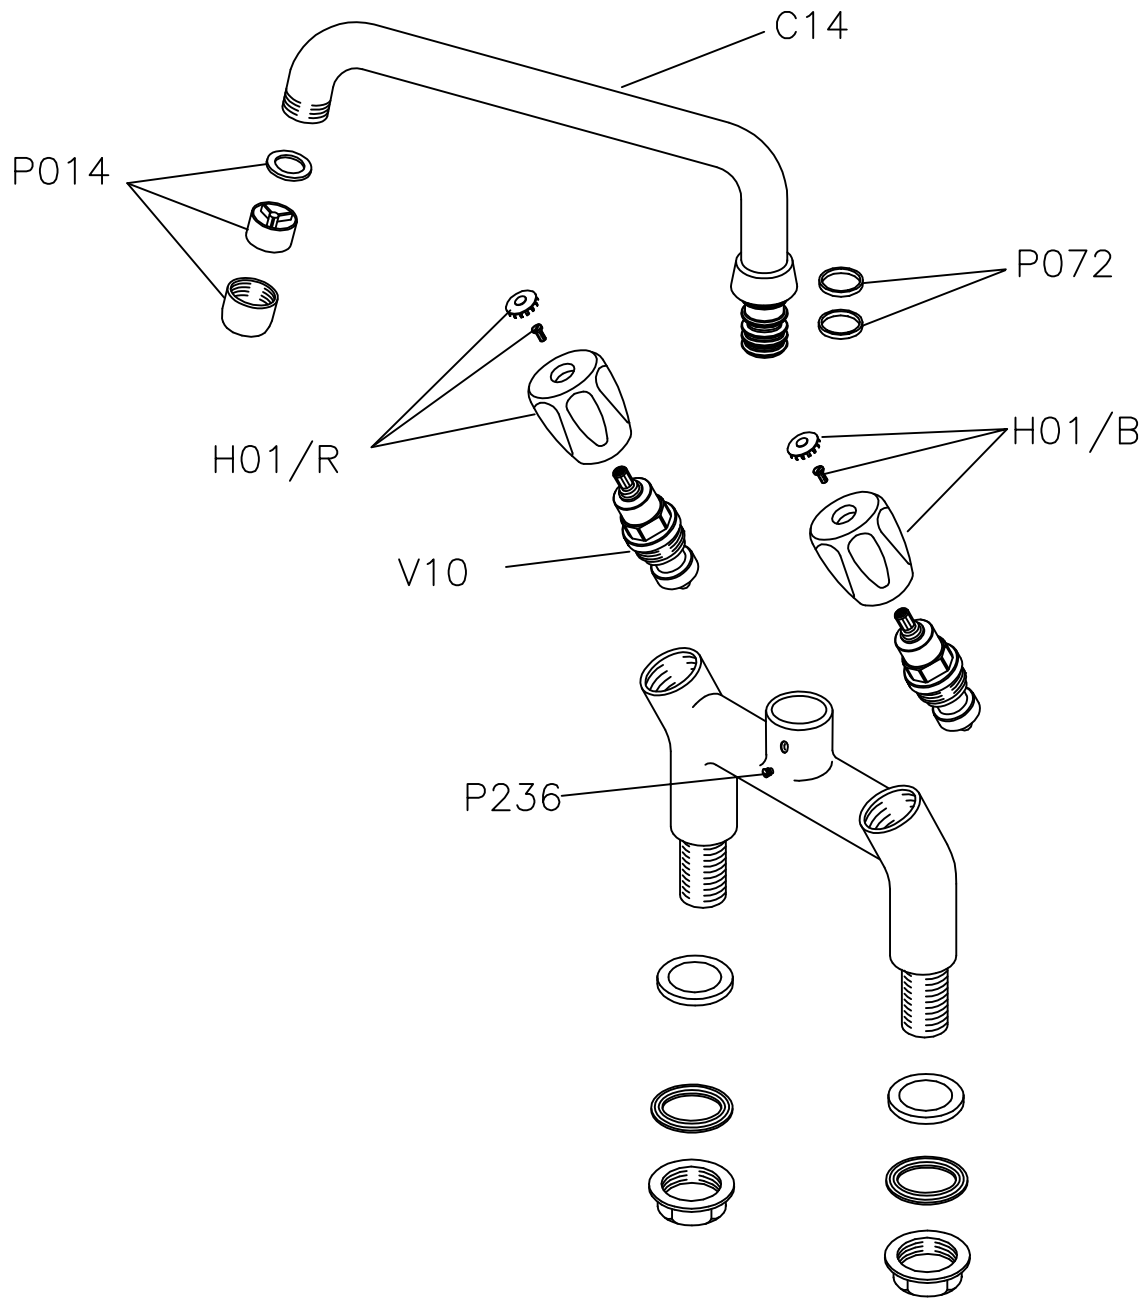

REVISION:
1.1

LAST REVIEW:
20080623

VALIDITY:

DRAWING No.

DESCRIPTION:
Heavy-duty Bench-mount Mixing Faucet

MOD.
EUROP

Product Code
1E.3015.14.11

Former Product Code: ---

Source Drawing: 1360