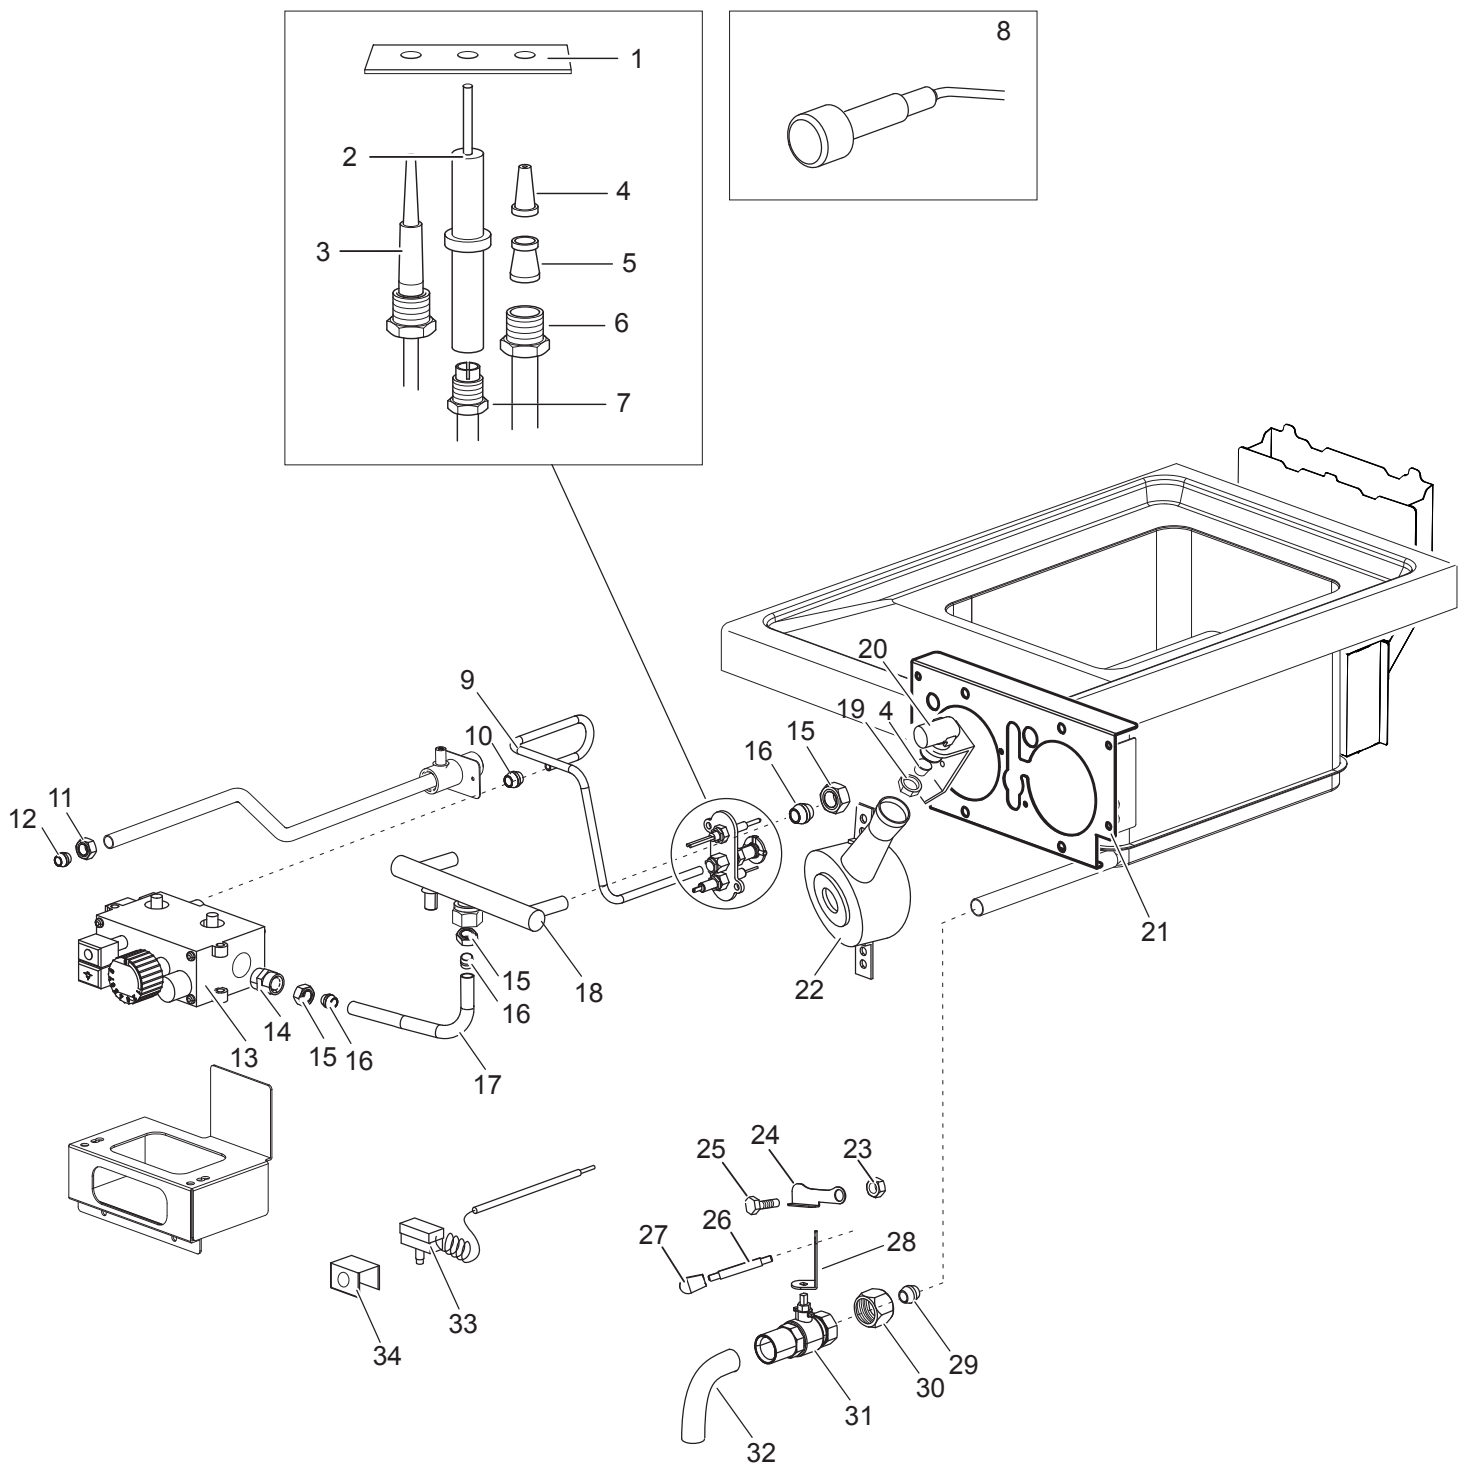

Nr.	Code	Title	Recommended
1.	167082	<i>BACK SIDE</i>	N
2.	180405	<i>LATERAL SIDE</i>	N
3.	RTCU700324	<i>FOOT S.G4S7 TOP/32</i>	N

Nr.	Code	Title	Recommended
1.	RTCU700464	PILOTE 3V.GF47T 0160032	S
2.	RTCU900010	BOUGIE D'ALLUMAGE RONDE FT4 CAST1492	S
3.	171855	THERMOCOUPLE	S
4.	INIETTORE	SEE HANDBOOK NOZZLES	N
5.	RTCU700648	BICONE D.6 GF47T 0957015	S
6.	RTCU700649	NUT D.6	S
7.	RTCU900215	RACCORD CAND.TUYAU DE VIDANGE ST.0974037	S
8.	RIC0004096	PIEZO UNIT	S
9.	176789	BURNER PILOT PIPE	N
10.	RTCU900217	BICONE+RACC.D.6 0958031	N
11.	161829	RACC.D12 GF15S	N
12.	RTCU800195	BICONE D.12 ART182 SUPP.INJECT.	N
13.	167549	GAS VALVE BODY GF477/T190	S
14.	RTCU900103	NIPPLE 3/8"GALV.	N
15.	RTCU900013	ECROU D.10	N
16.	RTCU900012	BICONE D.10	N
17.	180515	FEEDING PIPE FOR BURNER	N
18.	180502	NOZZLE HOLDER	N
19.	RTCU900005	CONTRE-ECROU SUPP.INJEXT.PLAQUE	N
20.	RTCU600024	INJECTOR SUPPORT	N
21.	167317	BURNER FLANGE	N
22.	RTCU700465	BRUL.GF47T 18196086001	N
23.	RTMIN00155	NUT M5	N
24.	167303	BLOCAGE PIVOT VIDANGE	N
25.	172792	PIN	N
26.	RTCU700412	BARRE ROB.VID.EAU GBM47 INOX	N
27.	RTCU700413	POIGNEE BARRE VIDANGE GBM47 I222/25	N
28.	172795	PLATE	N
30.	184842	CONNECTOR 3/4" D.18	
31.	161874	ROB.VIDANGE HUILE 3/4"	S
32.	163882	TUYAU VIDANGE HUILE EF6BM	N
33.	180499	THERMOSTAT DE SECURITE T225°C	S
34.	173308	PLATE	N