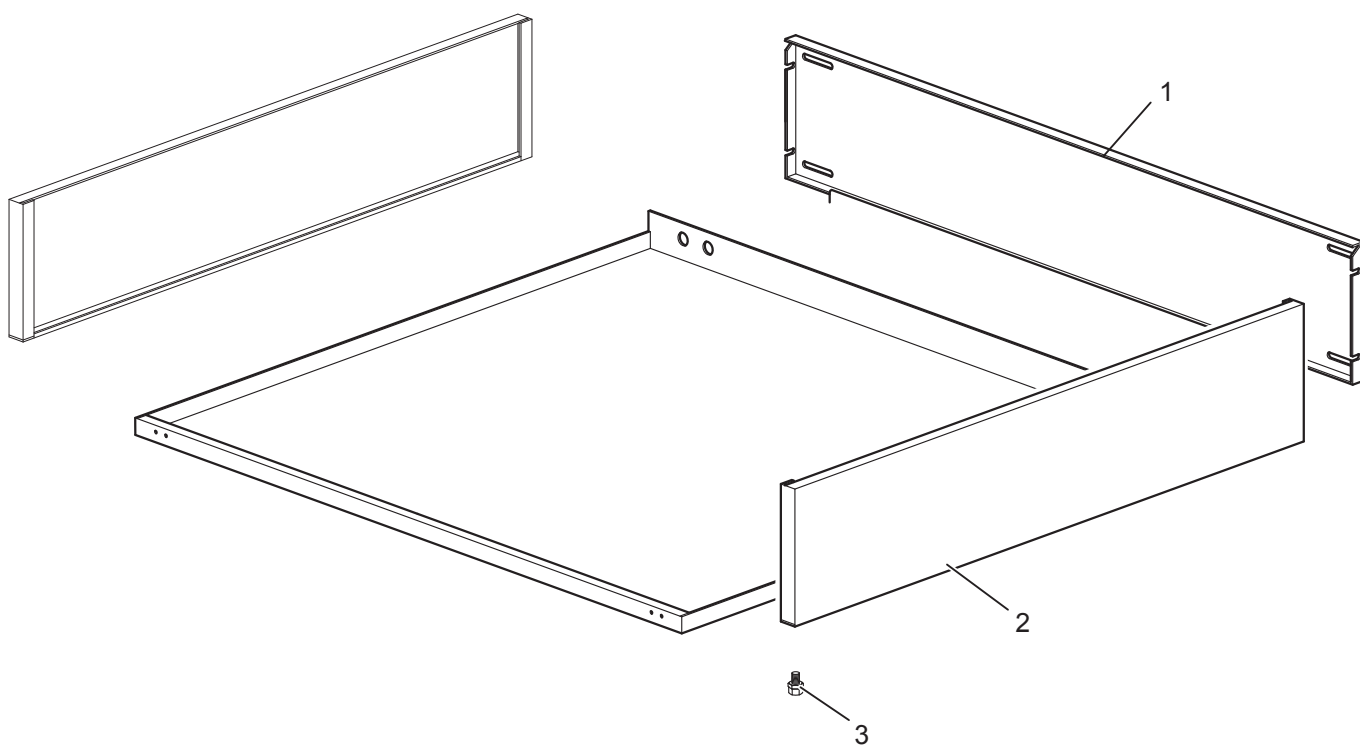

Nr.	Code	Title	Recommended
1.	184630	<i>GRILLE POUR CHEMINÉE</i>	
3.	180876	<i>PLATE</i>	N
4.	RTBF800020	<i>POIGNEE GFT90 892/A CHROM.L.</i>	N
5.	167495	<i>TANK LID</i>	N
6.	A660000310	<i>A660019. PANIER GF46/66</i>	N
7.	RTCU600080	<i>GRILLE SUP.PANIER GF46</i>	N
9.	174910	<i>CONTROL PANEL</i>	N