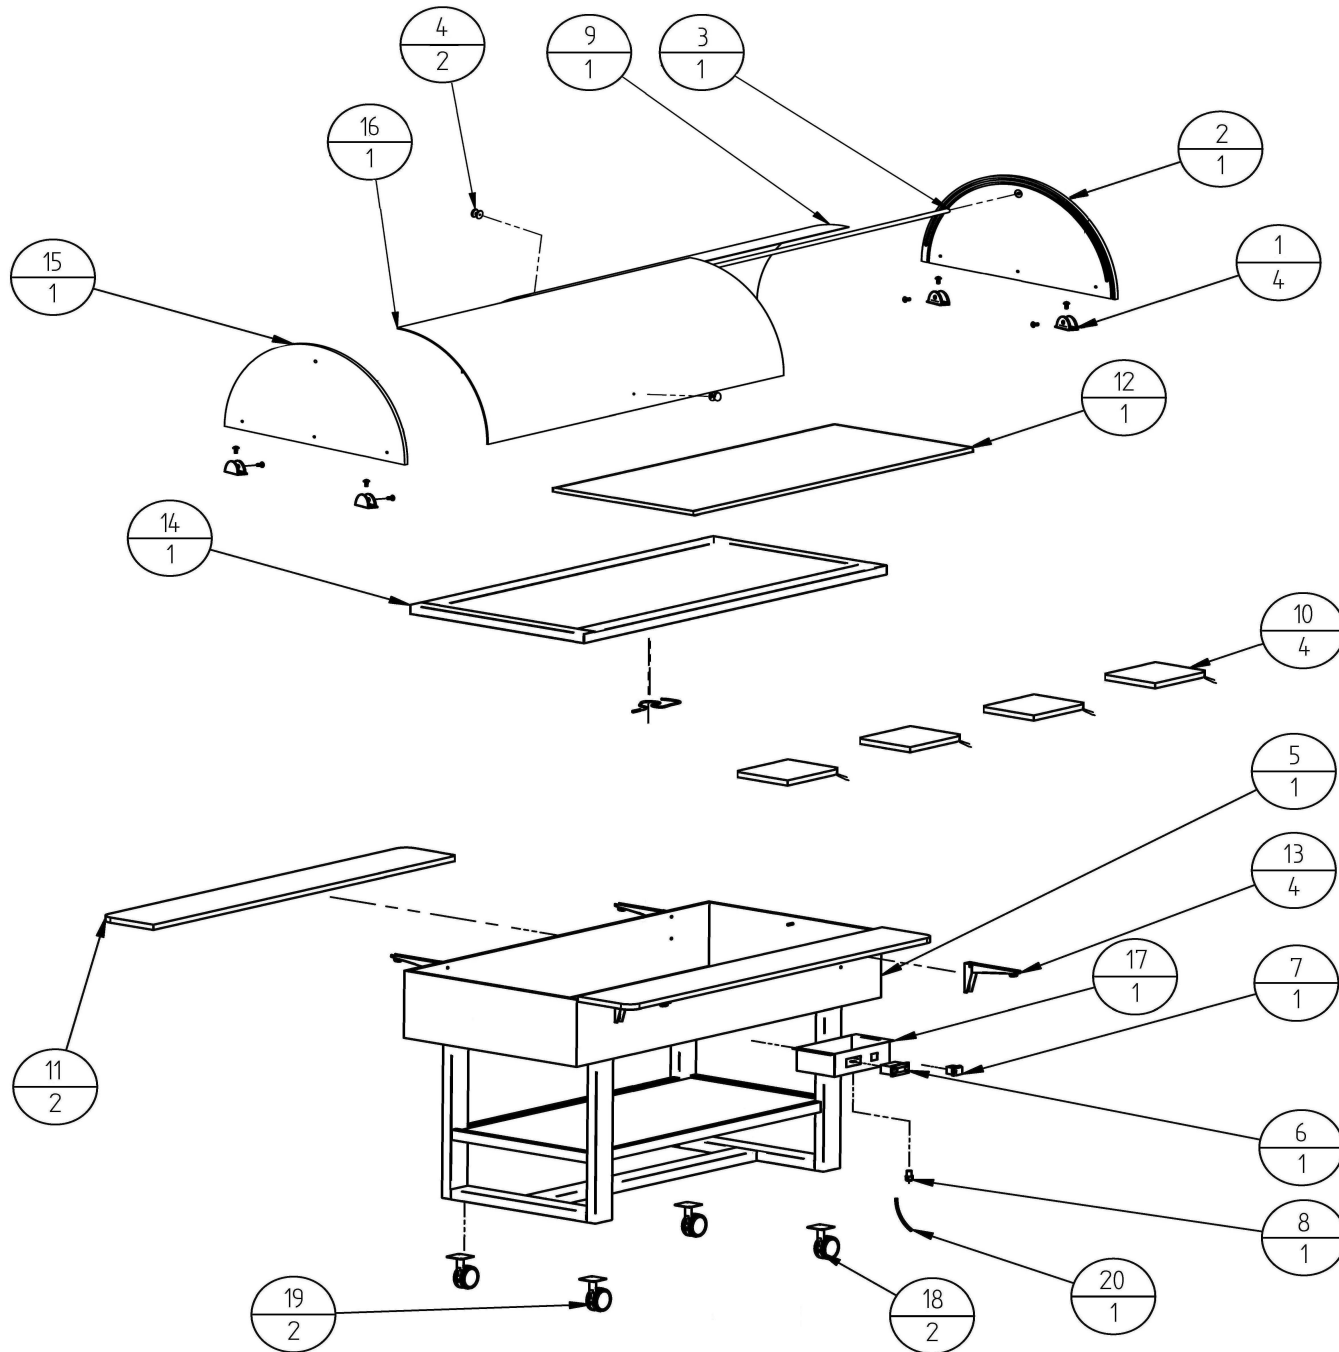

# ELC 2831W

N.POZ.	CODICE	DENOMINAZIONE	QUAN.
1	SL1169	MENSOLINA	4
2	SL0758	FIANCO DX	1
3	SL0469	BARRA	1
4	SL0875	POMOLO	2
5	SL1216W	SCOCCA	1
6	SL0330	CENTRALINA	1
7	SL0621	INTERRUTTORE	1
8	SL0629	PRESSACAVO	1
9	SL1043	CUPOLA INT.	1
10	SL1029	RESISTENZA	4
11	SL1301W	PIANO	2
12	SL1016	VETRO	1
13	SL0121	MENSOLA	4
14	SL1320	CORNICE	1
15	SL0111	FIANCO SX	1
16	SL0477	CUPOLAEST.	1
17	SL1062	SCATOLA	1
18	SL1085	RUOTA	2
19	SL1086	RUOTA	2
20	SL0130	SPINA	1