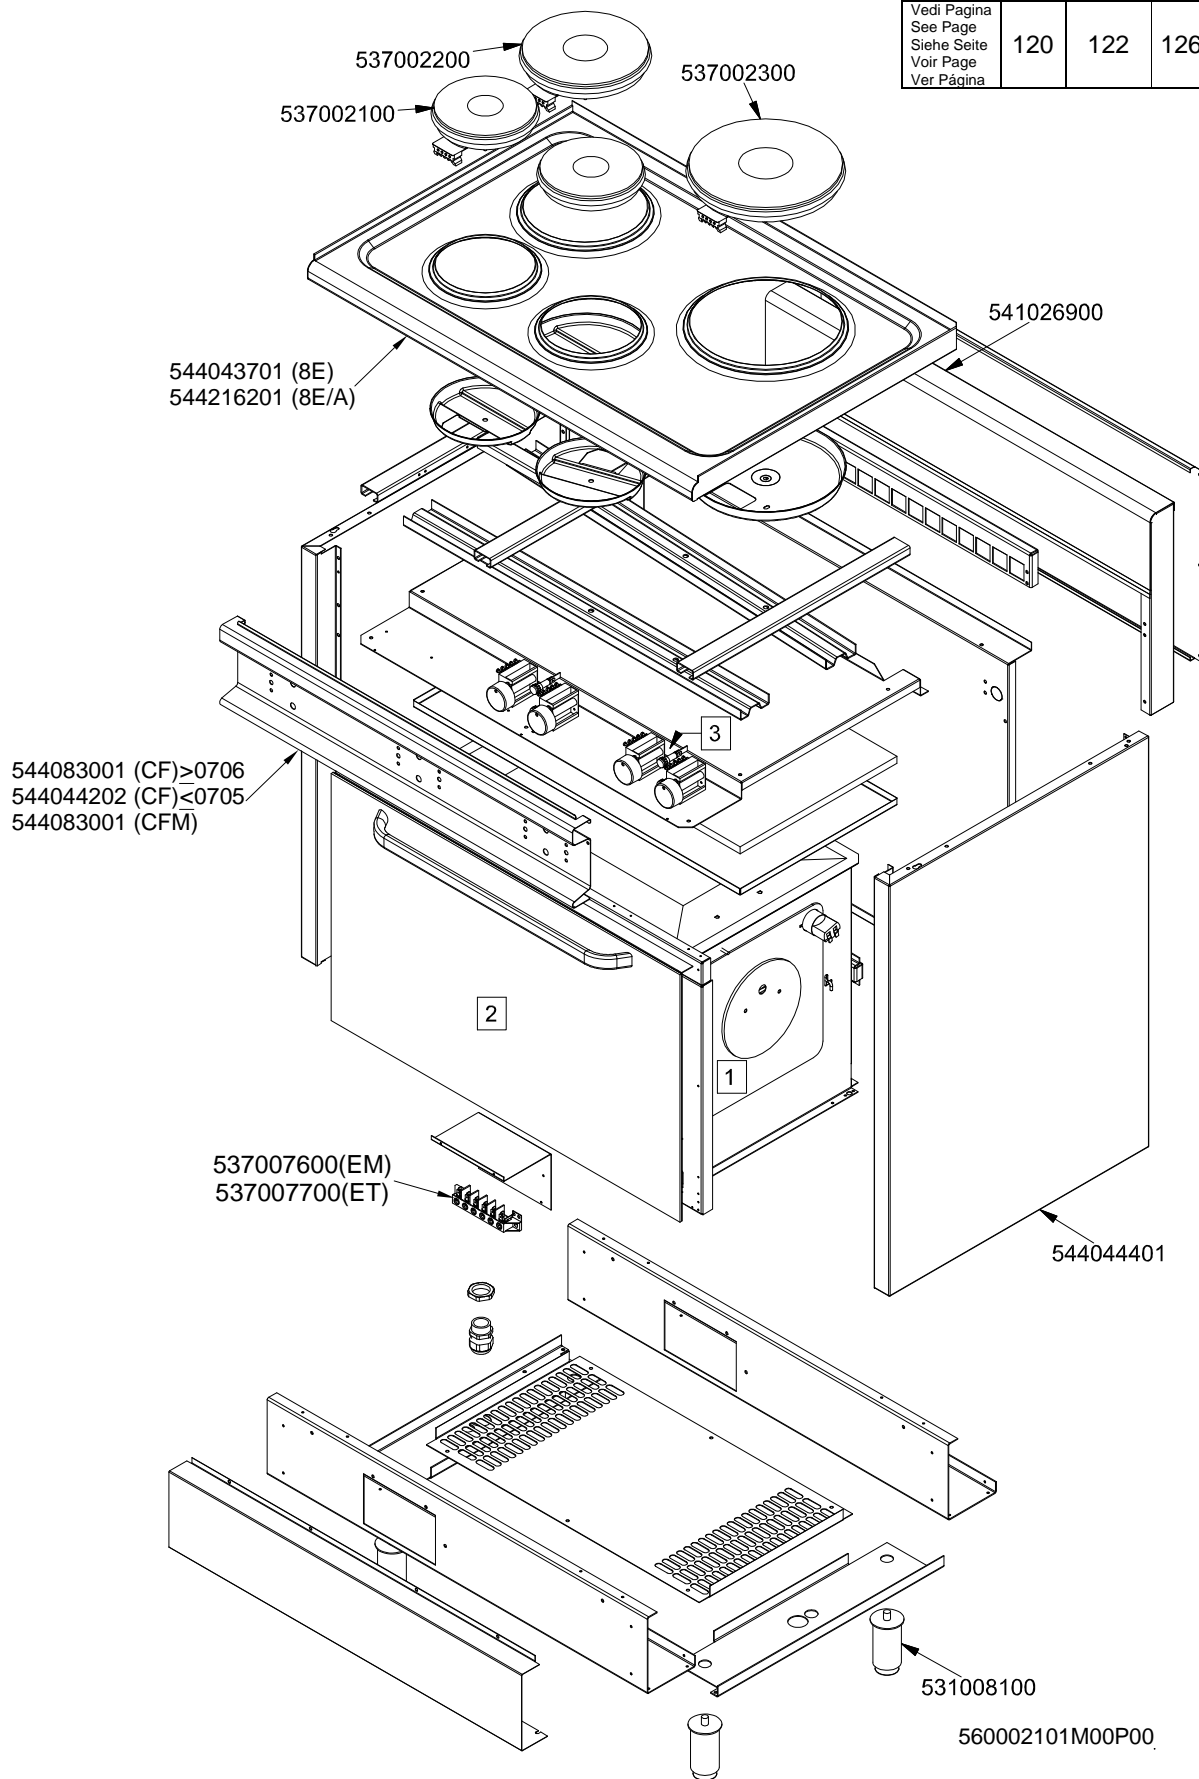

MAGIC SNACK 60

CUCINE / RANGES / HERDE / CUISINIÈRES / N° ≥0310

CF-8

CF-8EM CF-8ET CF-8EM/A CF-8ET/A CFM-8EM CFM-8ET CFM-8EM/A CFM-8ET/A

	1CF	1CFM	2	3
Vedi Pagina See Page Siehe Seite Voir Page Ver Pàgina	120	122	126	130