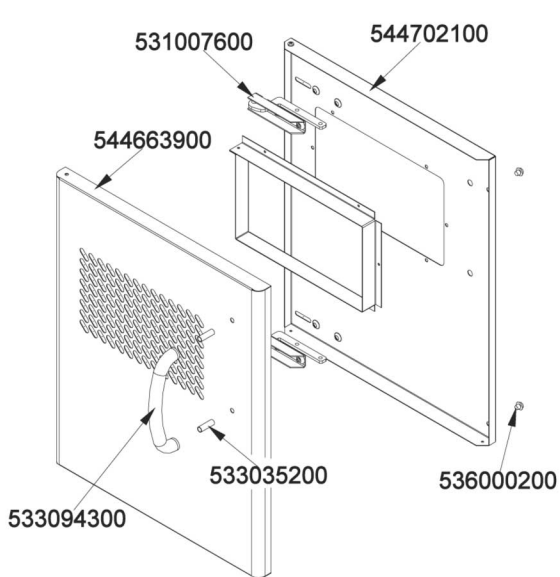

PCI-64 SX

560081300M01P00