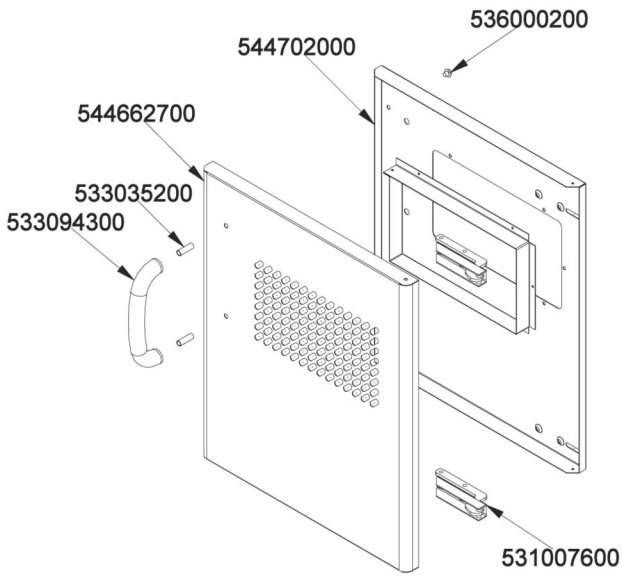

560076500M00P00

531048400

560076600M00P00

PM-63 SX

PM-63 DX

PM-64 SX

PM-64 DX

PCI-64 SX

PCI-64 DX

560081300M01P00

Page	Pos	Code	Description
001		531048400	INOX LEG Ø1"3/4 100-165 M10
002		531048400	INOX LEG Ø1"3/4 100-165 M10
003		533094200	S/S HANDLE FOR 70/90 SERIES
003		533035200	HANDLE SPACER
003		544182501	LEFT DOOR 73
003		531007600	DOOR HINGE
003		544699600	LEFT INNER DOOR 63 FOR STAND S60T
003		536000200	D.12 H.4 BUMPER
003		544182401	RIGHT DOOR 73
003		544699500	RIGHT INNER DOOR 63 FOR STAND S60T
003		544699800	LEFT INNER DOOR 64 FOR STAND S60T
003		544699700	RIGHT INNER DOOR 64 FOR STAND S60T
003		544182001	RIGHT DOOR 74