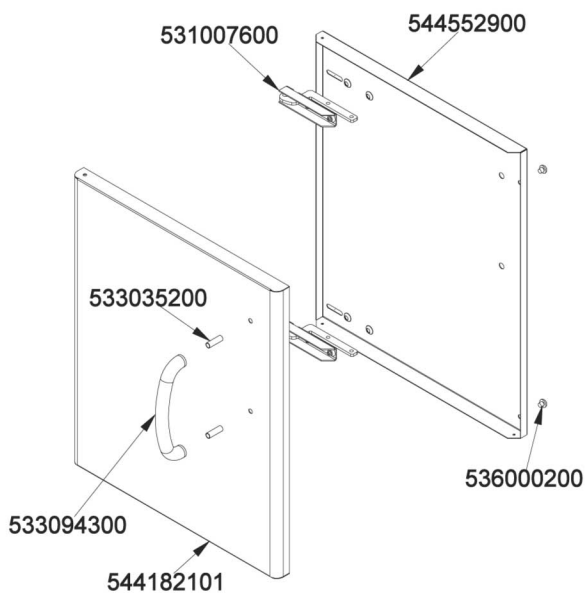

560076500M00P00

531048400

560076600M00P00

PM-63 SX

PM-63 DX

PM-64 SX

PM-64 DX

PCI-64 SX

PCI-64 DX

560081300M01P00

Page	Pos	Code	Description
001		531048400	INOX LEG Ø1"3/4 100-165 M10
002		531048400	INOX LEG Ø1"3/4 100-165 M10
003		533094200	S/S HANDLE FOR 70/90 SERIES
003		533035200	HANDLE SPACER
003		544182501	LEFT DOOR 73
003		531007600	DOOR HINGE
003		544699600	LEFT INNER DOOR 63 FOR STAND S60T
003		536000200	D.12 H.4 BUMPER
003		544182401	RIGHT DOOR 73
003		544699500	RIGHT INNER DOOR 63 FOR STAND S60T
003		544699800	LEFT INNER DOOR 64 FOR STAND S60T
003		544699700	RIGHT INNER DOOR 64 FOR STAND S60T
003		544182001	RIGHT DOOR 74