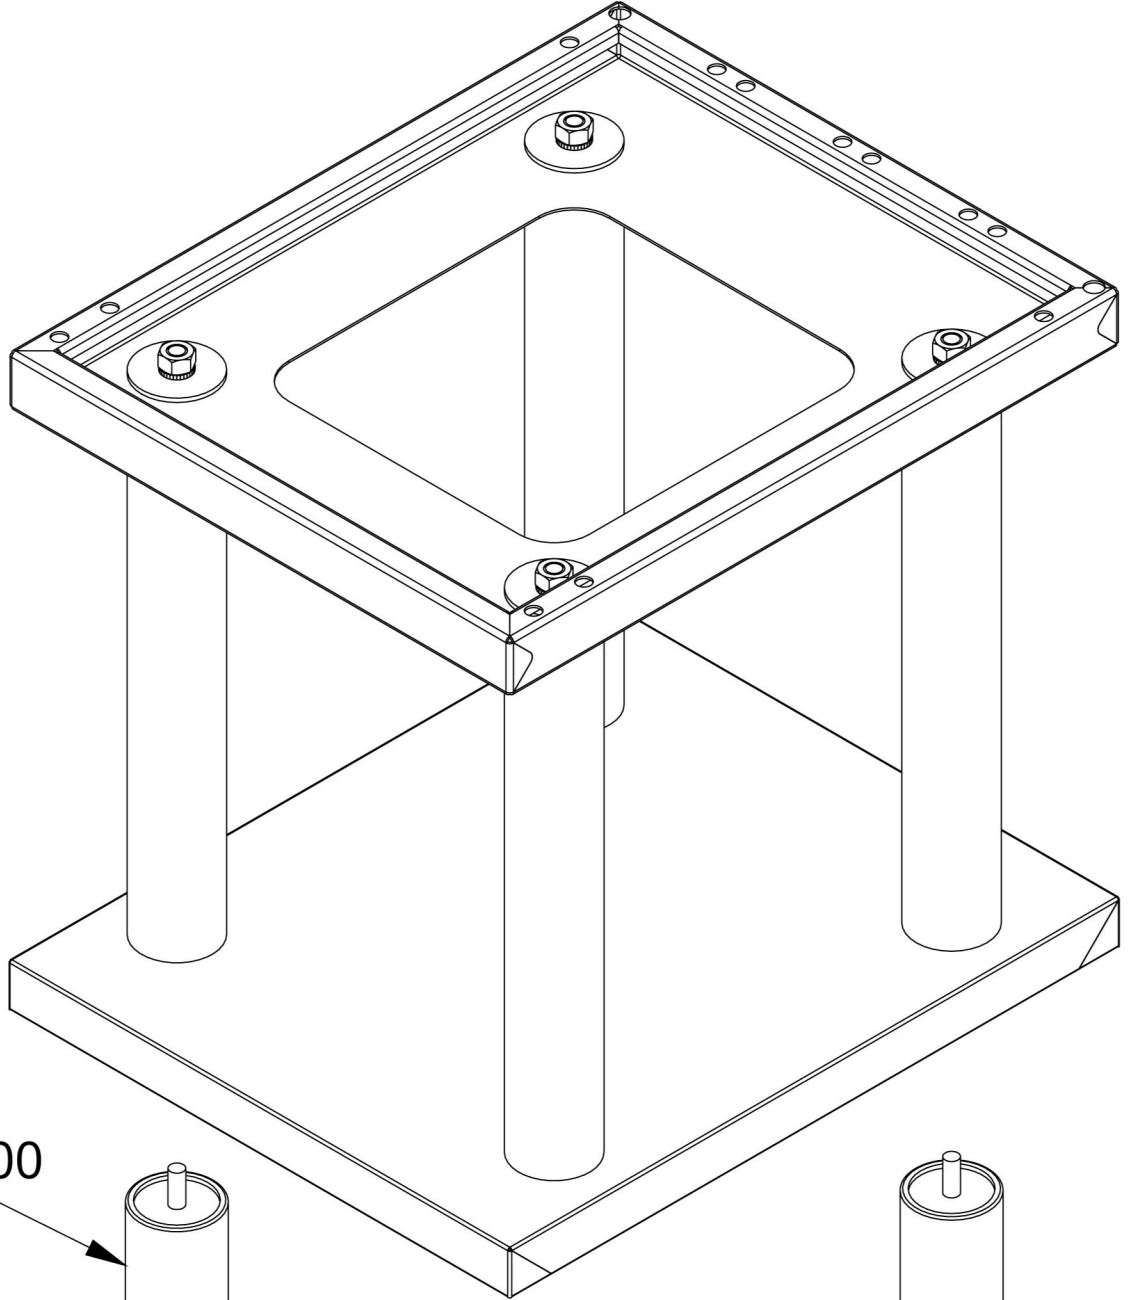

560076500M00P00

531048400

560076600M00P00

PM-63 SX

PM-63 DX

PM-64 SX

PM-64 DX

PCI-64 SX

PCI-64 DX

560081300M01P00

Page	Pos	Code	Description
001		531048400	INOX LEG Ø1"3/4 100-165 M10
002		531048400	INOX LEG Ø1"3/4 100-165 M10
003		533094200	S/S HANDLE FOR 70/90 SERIES
003		533035200	HANDLE SPACER
003		544182501	LEFT DOOR 73
003		531007600	DOOR HINGE
003		544699600	LEFT INNER DOOR 63 FOR STAND S60T
003		536000200	D.12 H.4 BUMPER
003		544182401	RIGHT DOOR 73
003		544699500	RIGHT INNER DOOR 63 FOR STAND S60T
003		544699800	LEFT INNER DOOR 64 FOR STAND S60T
003		544699700	RIGHT INNER DOOR 64 FOR STAND S60T
003		544182001	RIGHT DOOR 74