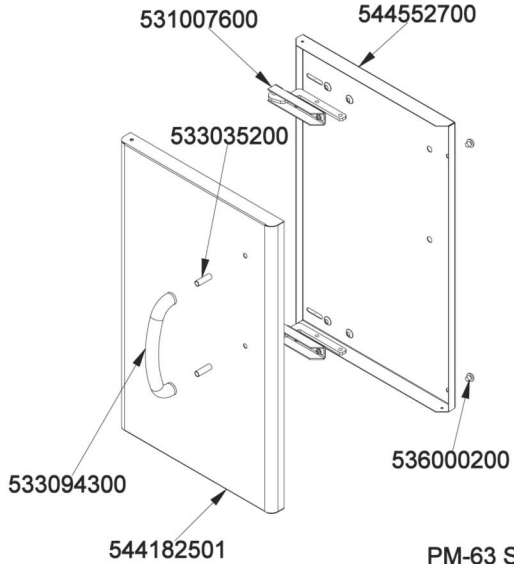

PM-63 SX

560081300M01P00