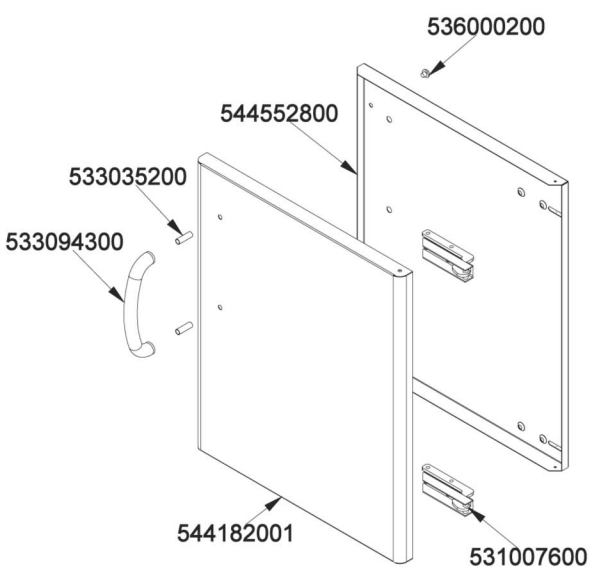

PM-64 DX

560081300M01P00