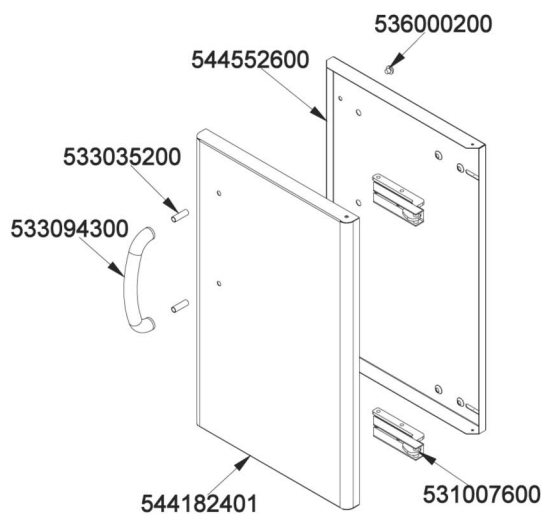

PM-63 DX

560081300M01P00