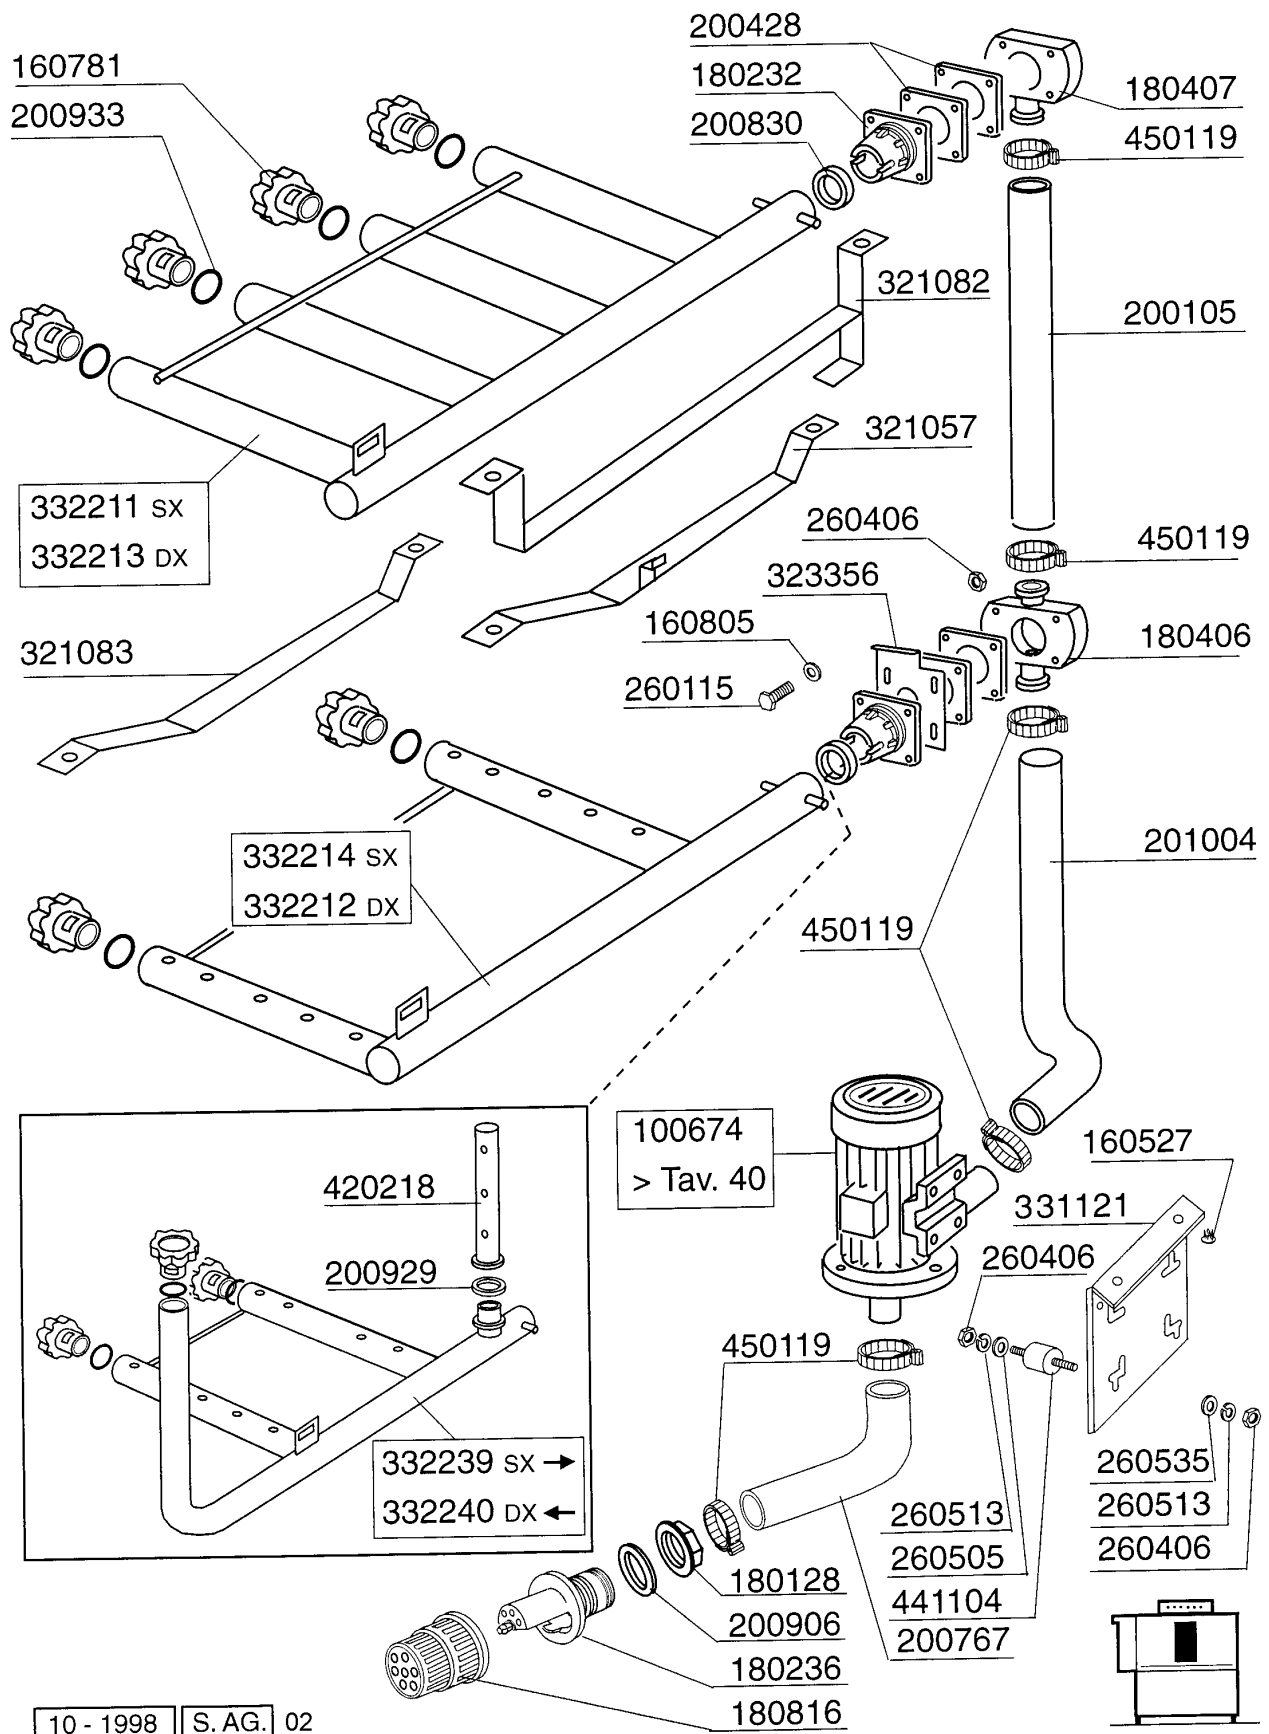

380832 AC 201 242
 380836 AC 91 182

AC151 - Seite 3 - Waschrohr Legende

Kode	Bezeichnung	Preis
100674	Pumpe Hp 2,7 220/380v 50-1205	0
160527	Pfropfen 14,5x2x8	0
160781	Pfropfen Kollektor Ac	0
160805	Dichtung D.8	0
180128	Gewindinge 65,4 C140 C85	0
180232	Flansch Wascharm Snl	0
180236	Ansaugstutzen Für Ac-acr-c155	0
180406	T-anschlussstueck F. Waschen S90-snl	0
180407	Kniestueck S90 S N L	0
180816	Filter Der Ansaugpumpe Ac-acr	0
200105	Gummschlauch 50x60	0
200428	Dichtung 100x100x44x3 Aus Neoten	0
200767	Ansaugschlauch Für Acr-waschzone	0
200830	O-ring 37,3x44,5x3,6	0
200906	Dichtung D.92x66x2	0
200929	Armdichtung	0
200933	Or 24/32/4 Fuer Kollektor	0
201004	Druckschlauch Ac95-ac135	0
260115	Rostfr.st.te-schraube8x20 A2uni5739	0
260406	Mutter 8ma	0
260505	Rostfr.st.flachscheibe D8 Uni 6592	0
260513	Growerscheibe D.8	0
260535	Rostfr.stahl Scheibe 24x8,5x2	0
321057	Unterer Wascharmsupport	0
321082	Halterung	0
321083	Halterung F.untere Wascharm "s"	0
323356	Winkel F.untere Arm Ac	0
331121	Befest.platte Für Pumpe Acr	0
332211	Verbindungsrohr F.obere Wasch Linke	0
332212	Verbindungsrohr F.untere Wasch Rech	0
332213	Verbindungsrohr F.obere Wasch Rech	0
332214	Verbindungsrohr F.untere Wasch Link	0
332239	Verbindungsrohr F.unter.+seit.wasch	0
332240	Verbindungsrohr F.unter.+seit.wasch	0
420218	Hintere Seitlicher Wascharm Acr	0
441104	Dämpfung Für Acr Pumpe	0
450119	Schlauchschel. 58-75 H=12,2	0