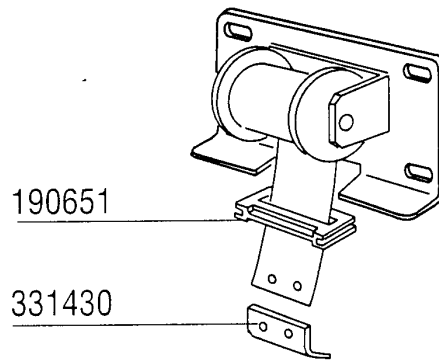

Cod.		391309	391318	391331	391332
		Kg 4	Kg 4,5	Kg 5	Kg 5,5
Tipo porta Type porte Door type Türtyp Modelo puerta	Kg				
AC 1300	20,5		2 (9 Kg)	2 (10 Kg)	
AC 900	13,2				2 (11 Kg)
AC 600	8,8	2 (8 Kg)