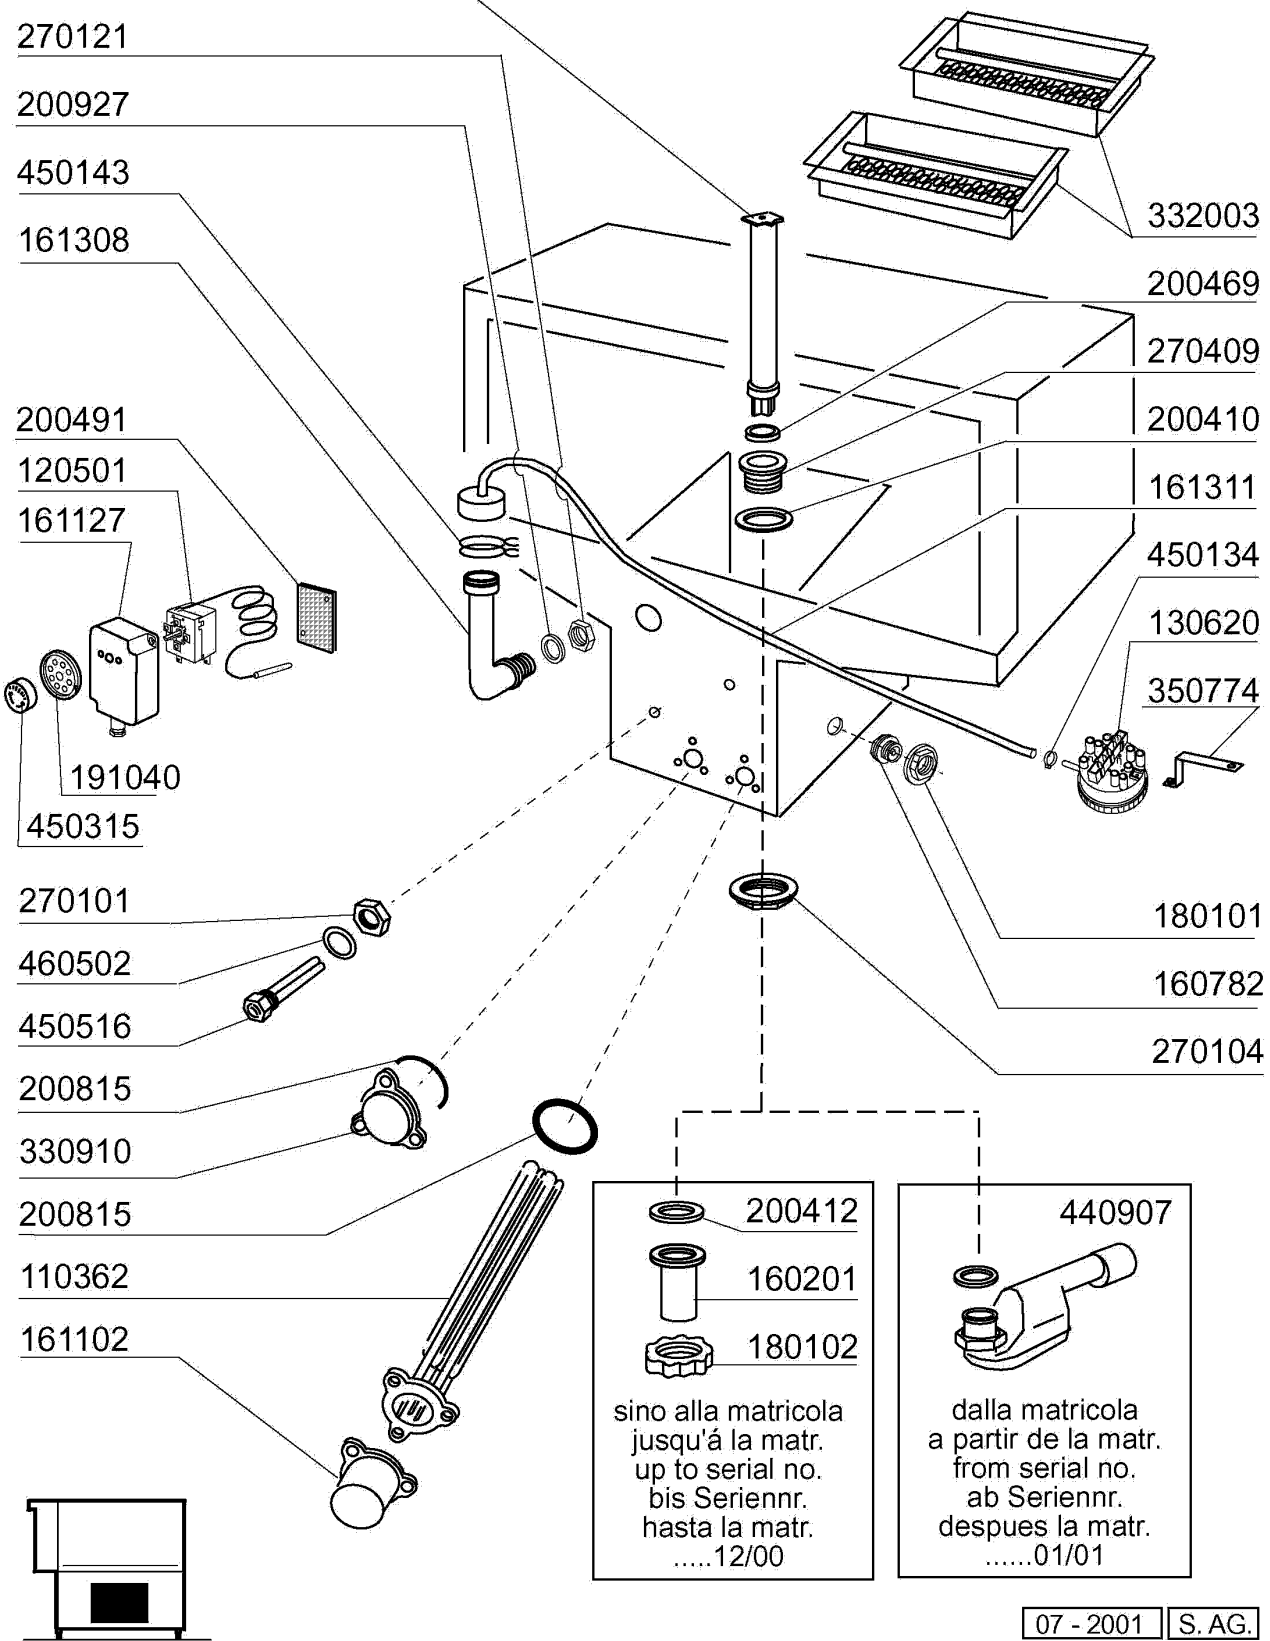

380832 AC 201 242
380836 AC 91 182