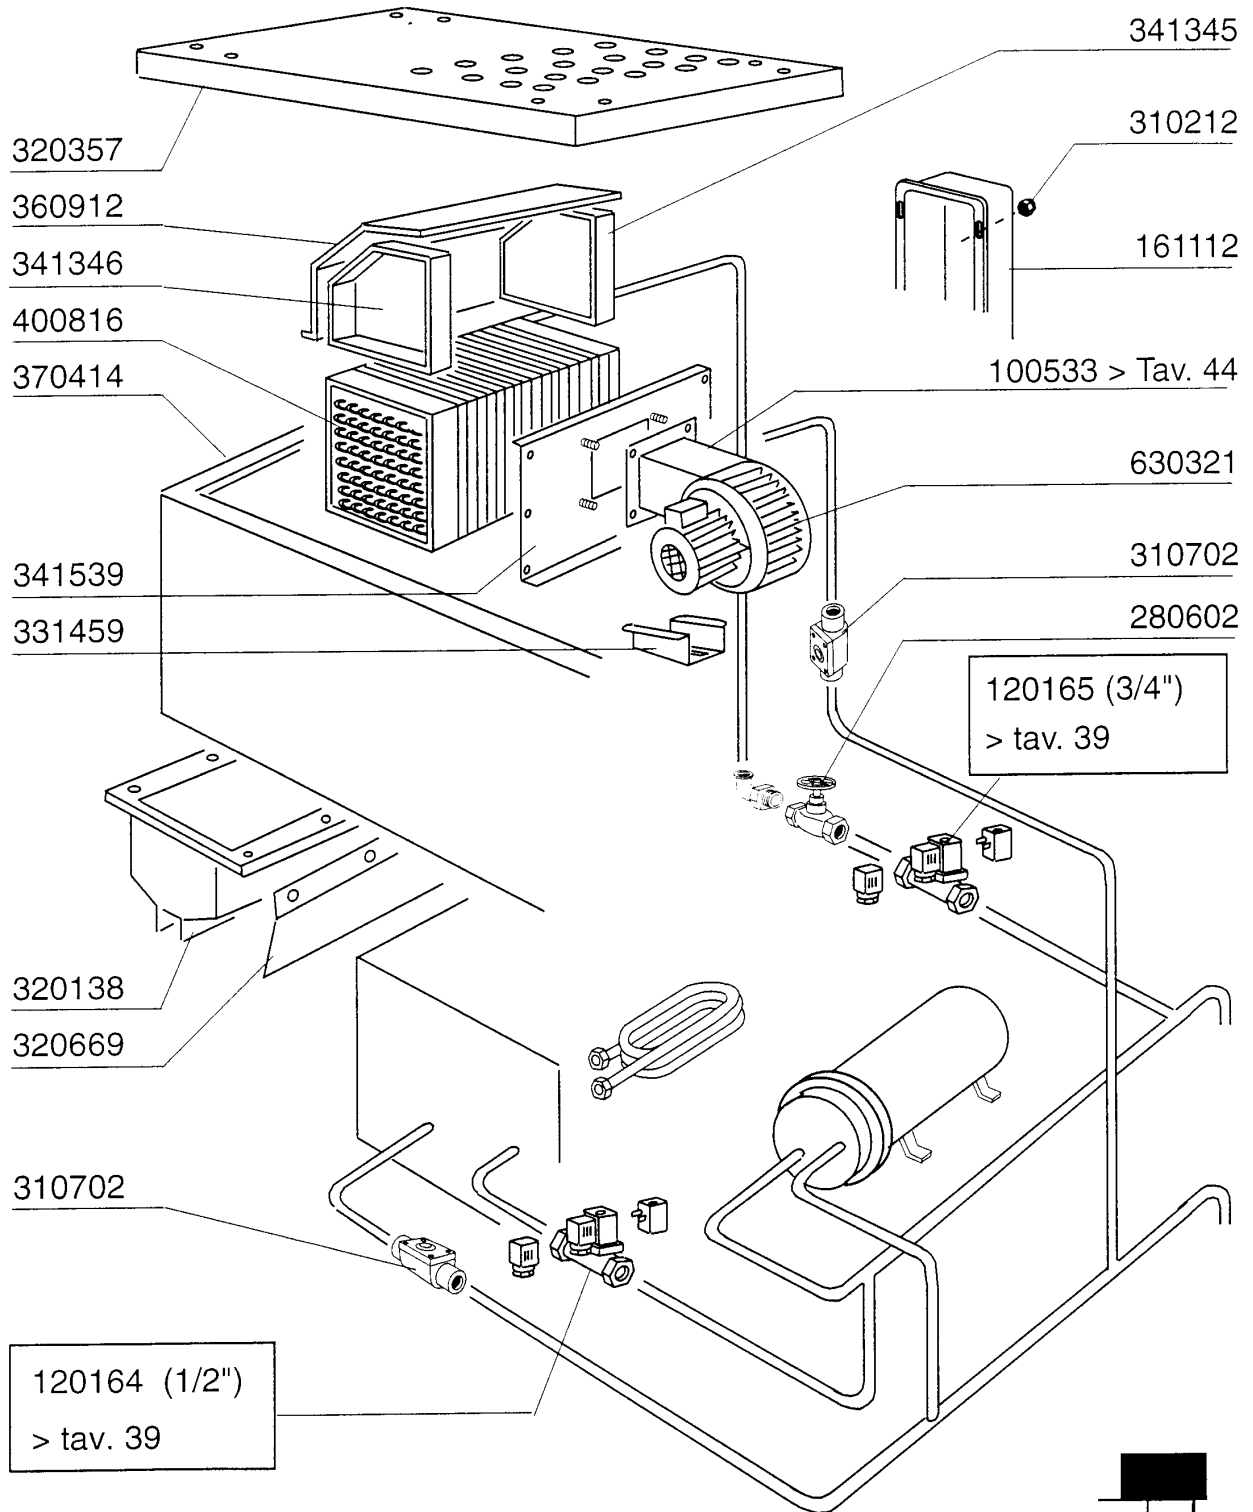

320357

360912

341346

400816

370414

341539

331459

320138

320669

310702

120164 (1/2")
> tav. 39

341345

310212

161112

100533 > Tav. 44

630321

310702

280602

120165 (3/4")
> tav. 39