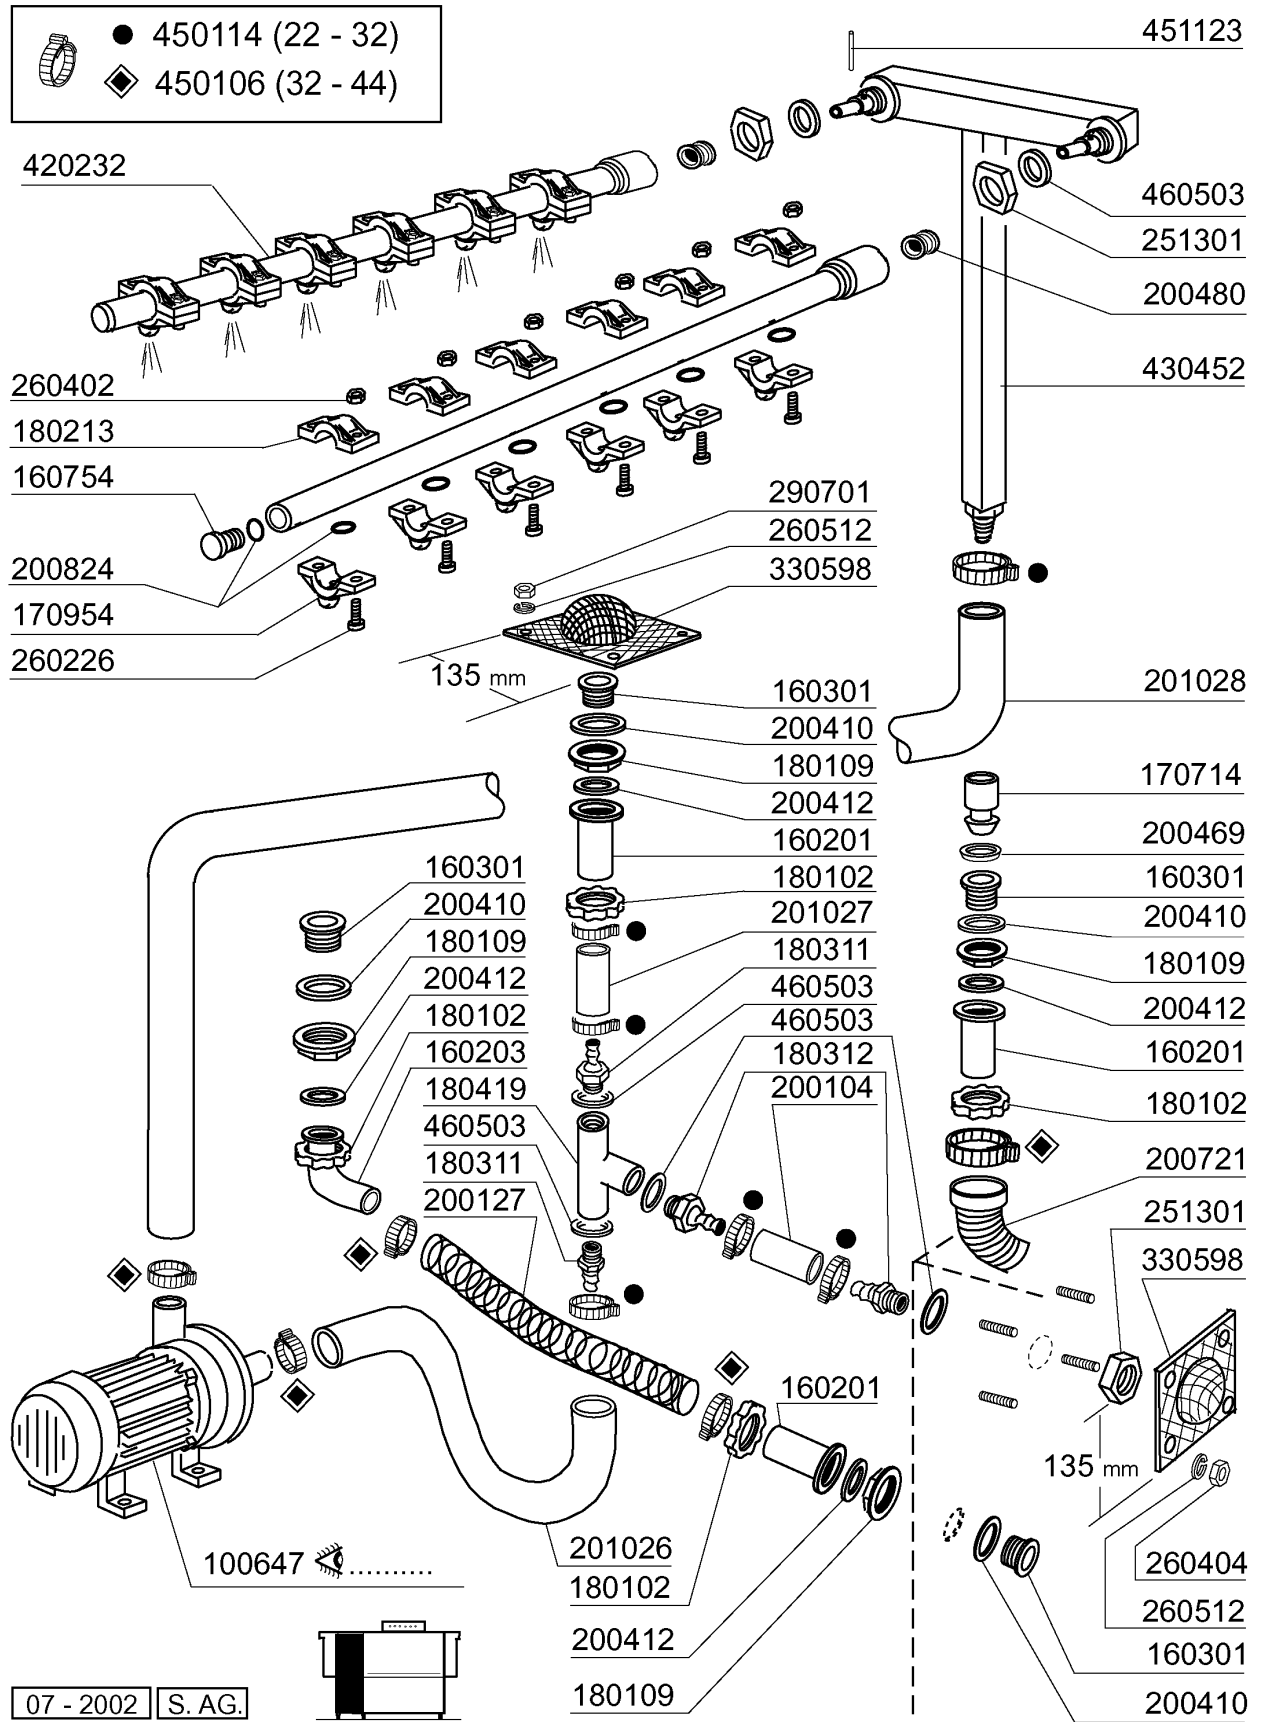

- 450114 (22 - 32)
- 450106 (32 - 44)