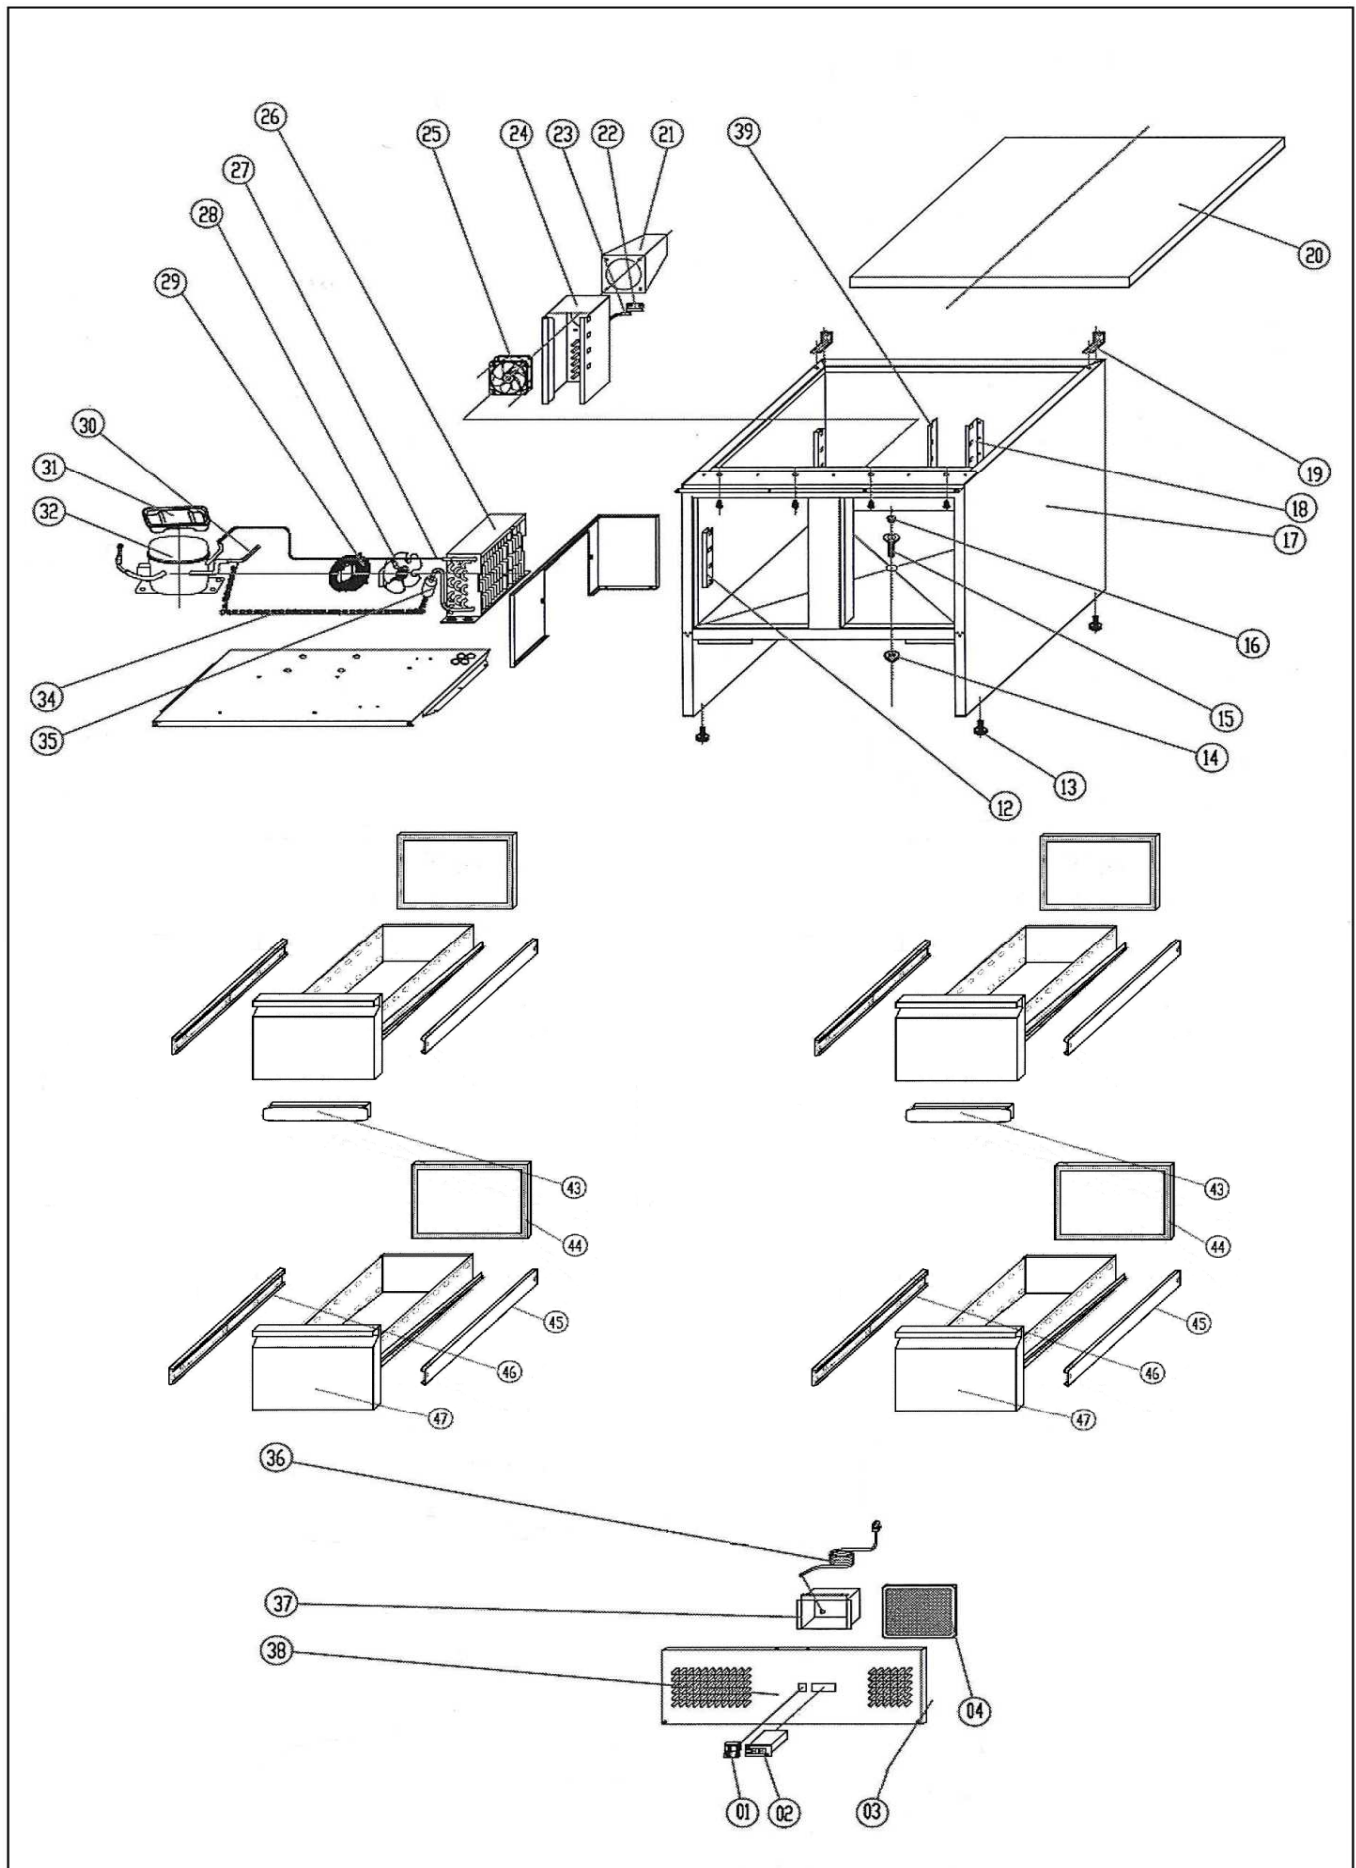

Kühlung Kühltisch

Artikel-Nr. 611020 (AK901-4D)
Version 2012

Explosionszeichnung / Ersatzteile

Bitte bei Ersatzteilbestellung immer Artikelnummer und Seriennummer mit angeben!

SPARE PART LIST / ESPLOSO AK901-4D

SPARE PART LIST / ESPLOSO AK901-4D

REF.	CODICE	DESCRIPTION	DESCRIZIONE	PREZZO
1		MAIN SWITCH	INTERRUTTORE	
2		THERMOSTAT	TERMOSTATO	
3		CAP	TAPPO	
4		FILTER	FILTRO	
12		SIDE SUPPORT	SUPPORTO LATERALE	
13		FEET	PIEDE	
14		DRAIN PIPE NUT	DADO TUBO SCARICO	
15		DRAIN PIPE	TUBO SCARICO	
16		DRAIN PIPE COVER	COPERCHIO TUBO SCARICO	
17		BODY	CARASSA	
18		BACK SUPPORT RIGHT	SUPPORTO POSTERIORE DX	
19		TOP REINFORCE	RINFORZO TOP	
20		TOP	TOP	
21		AIRFLOW DUCT	PANNELLO ARIA	
22		SENSOR FIXED CLIP	CLIP SENSORE	
23		SENSOR	SENSORE	
24		CIRCLE FAN SUPPORT	SUPPORTO VENTOLA	
25		CIRCLE FAN	VENTOLA	
26		CONDENSER	CONDENSATORE	
27		DISCHARGE TUBE	TUBO SCARICO	
28		CONDENSER FAN	VENTOLA CONDENSATORE	
29		BASKET GUARD GRILLES	PROTEZIONE	
30		SUCTION TUBE	TUBO ASPIRAZIONE	
31		WATER PAN	VASCHETTA CONDENSA	
32		COMPRESSOR	COMPRESSORE	
34		CAPILLARY	CAPILLARE	
35		FILTER DRIER 20g	FILTRO SECCO 20g	
36		PLUG	CAVO ALIMENTAZIONE	
37		JUNCTION BOX	SCATOLA	
38		FRONT PANEL	PANNELLO FRONTALE	
39		BACK SUPPORT LEFT	SUPPORTO POSTERIORE SX	
43		BRIDGE	PONTE	
44		GASKET DRAWER	GUARNIZIONE CASSETTO	
45		GUIDE DRAWER RIGHT	GUIDA CASSETTO DX	
46		GUIDE DRAWER LEFT	GUIDA CASSETTO SX	
47		DRAWER	CASSETTO	