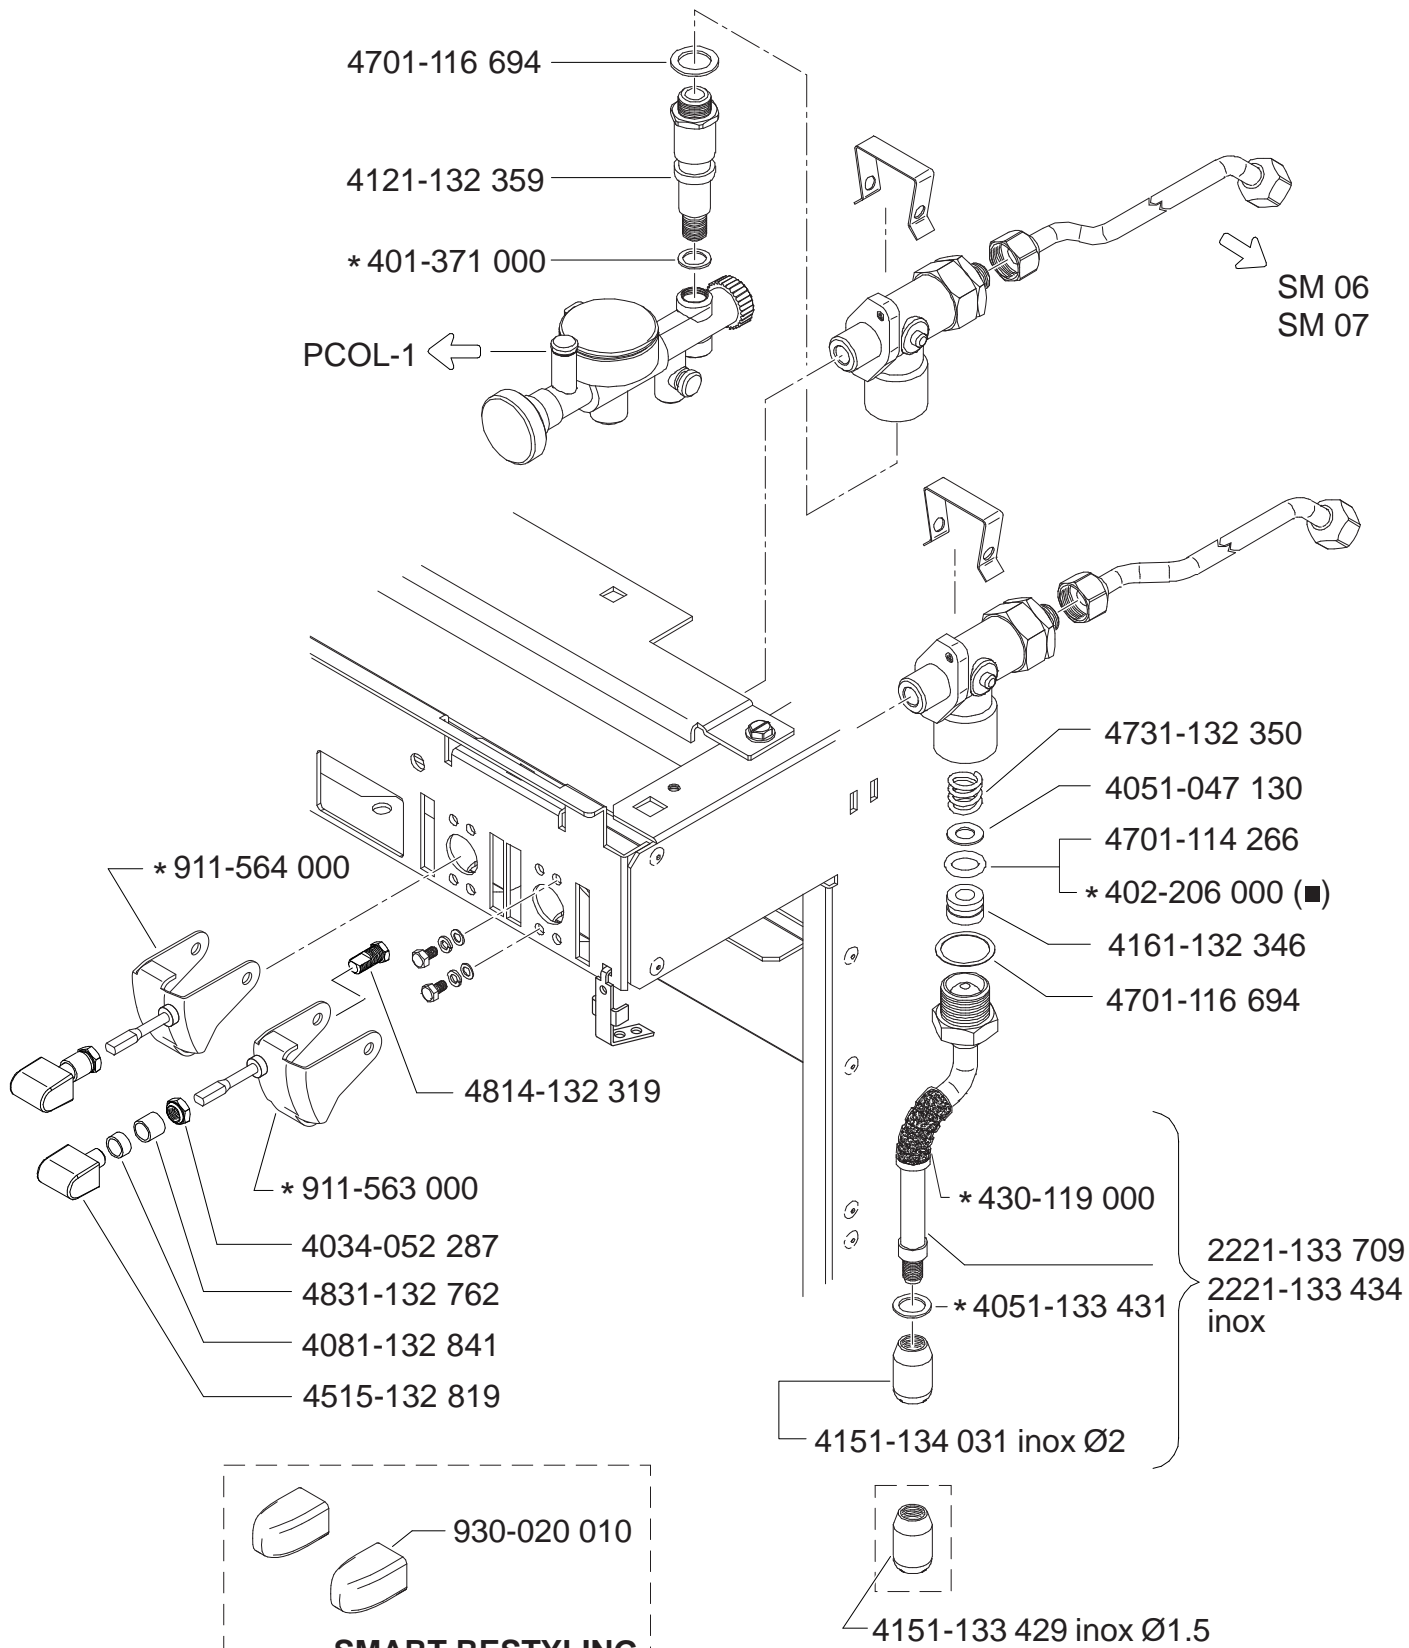

SM 03

TAB

*Particolare modificato - Elèment modifiè - Modified part -Modifiziertes Einzelteil - Particular Modificado

SMART RESTYLING

(■) For N.S.F

Valido dalla matricola n°
Valable à partir du matricule n°
Valid from No - Gultig ab der abkenn.-Nr - Valido a partir de la matricula n°