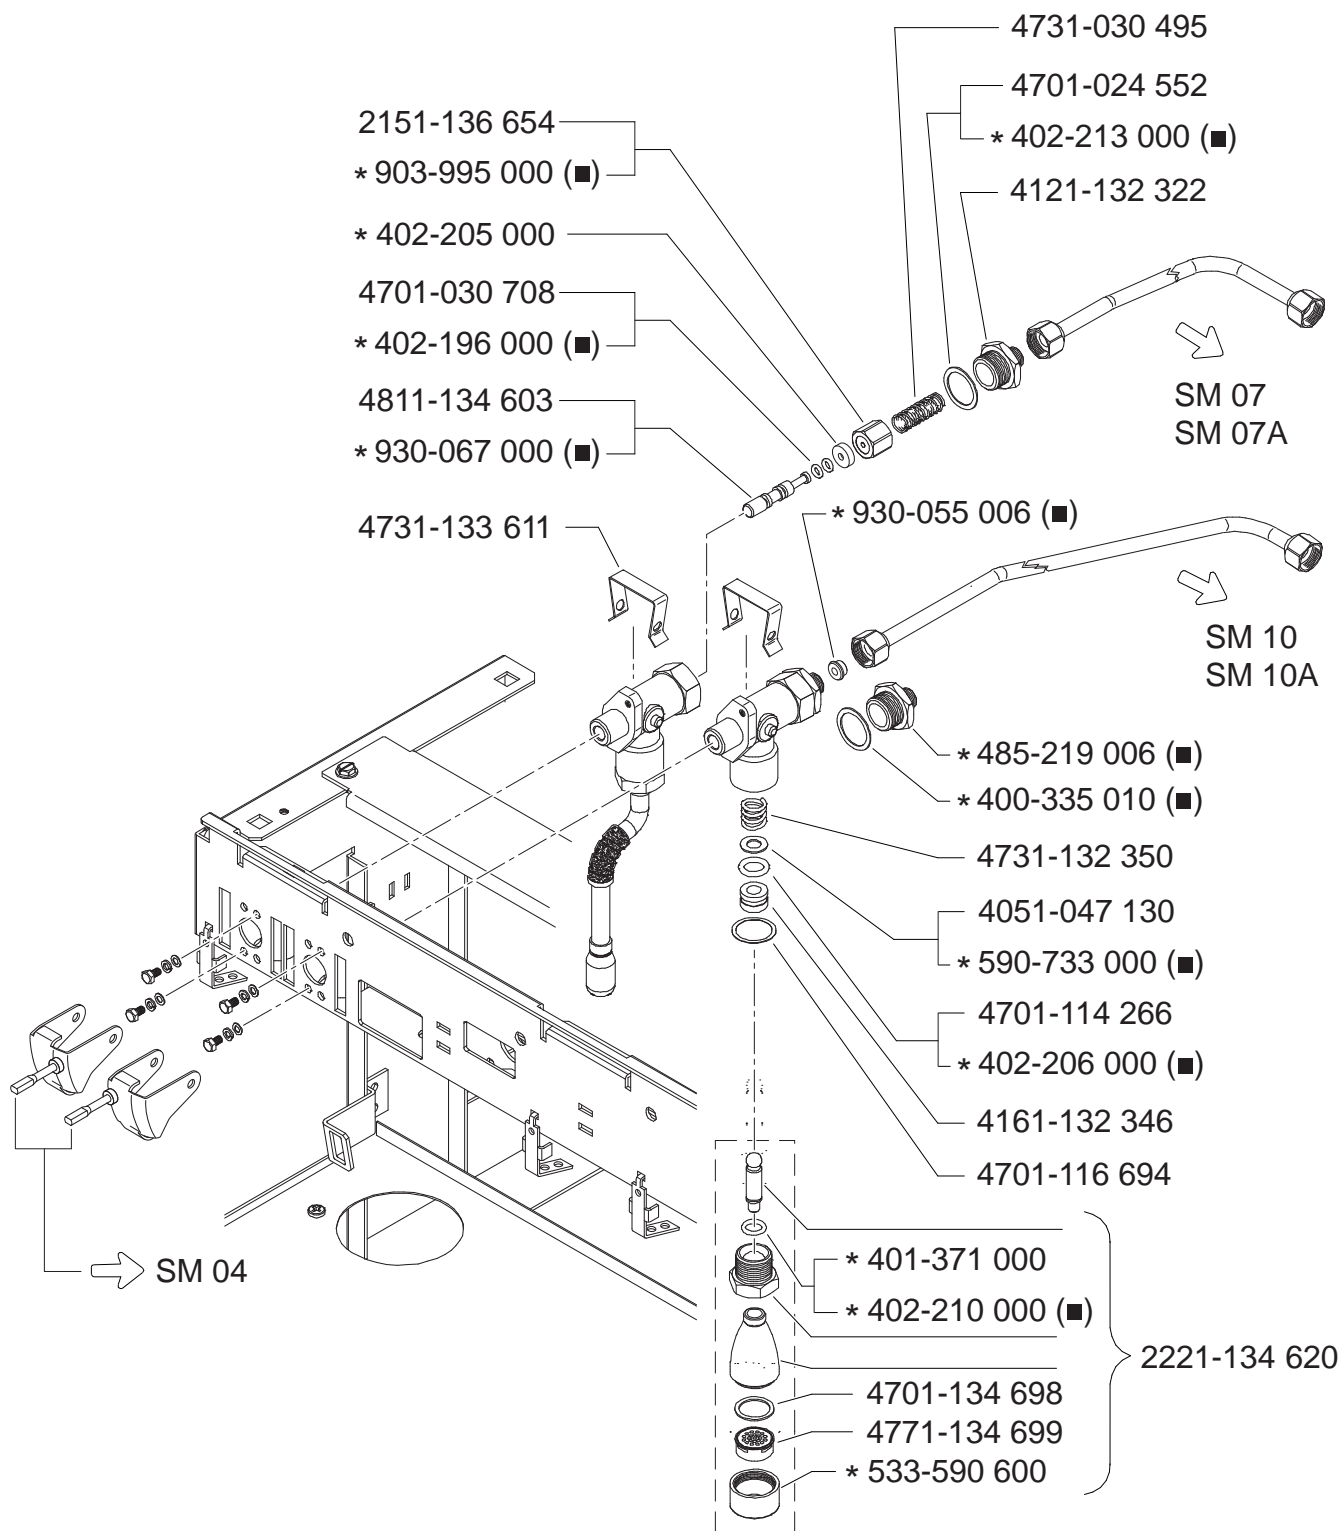

(■) For N.S.F

Valido dalla matricola n°
Valable à partir du matricule n°
Valid from No - Gultig ab der abkenn.-Nr - Valido a partir de la matricula n°

05-08

Edizione del
Edition du
Edition of
Ausgabe vom
Edición del

SM 05

TAB