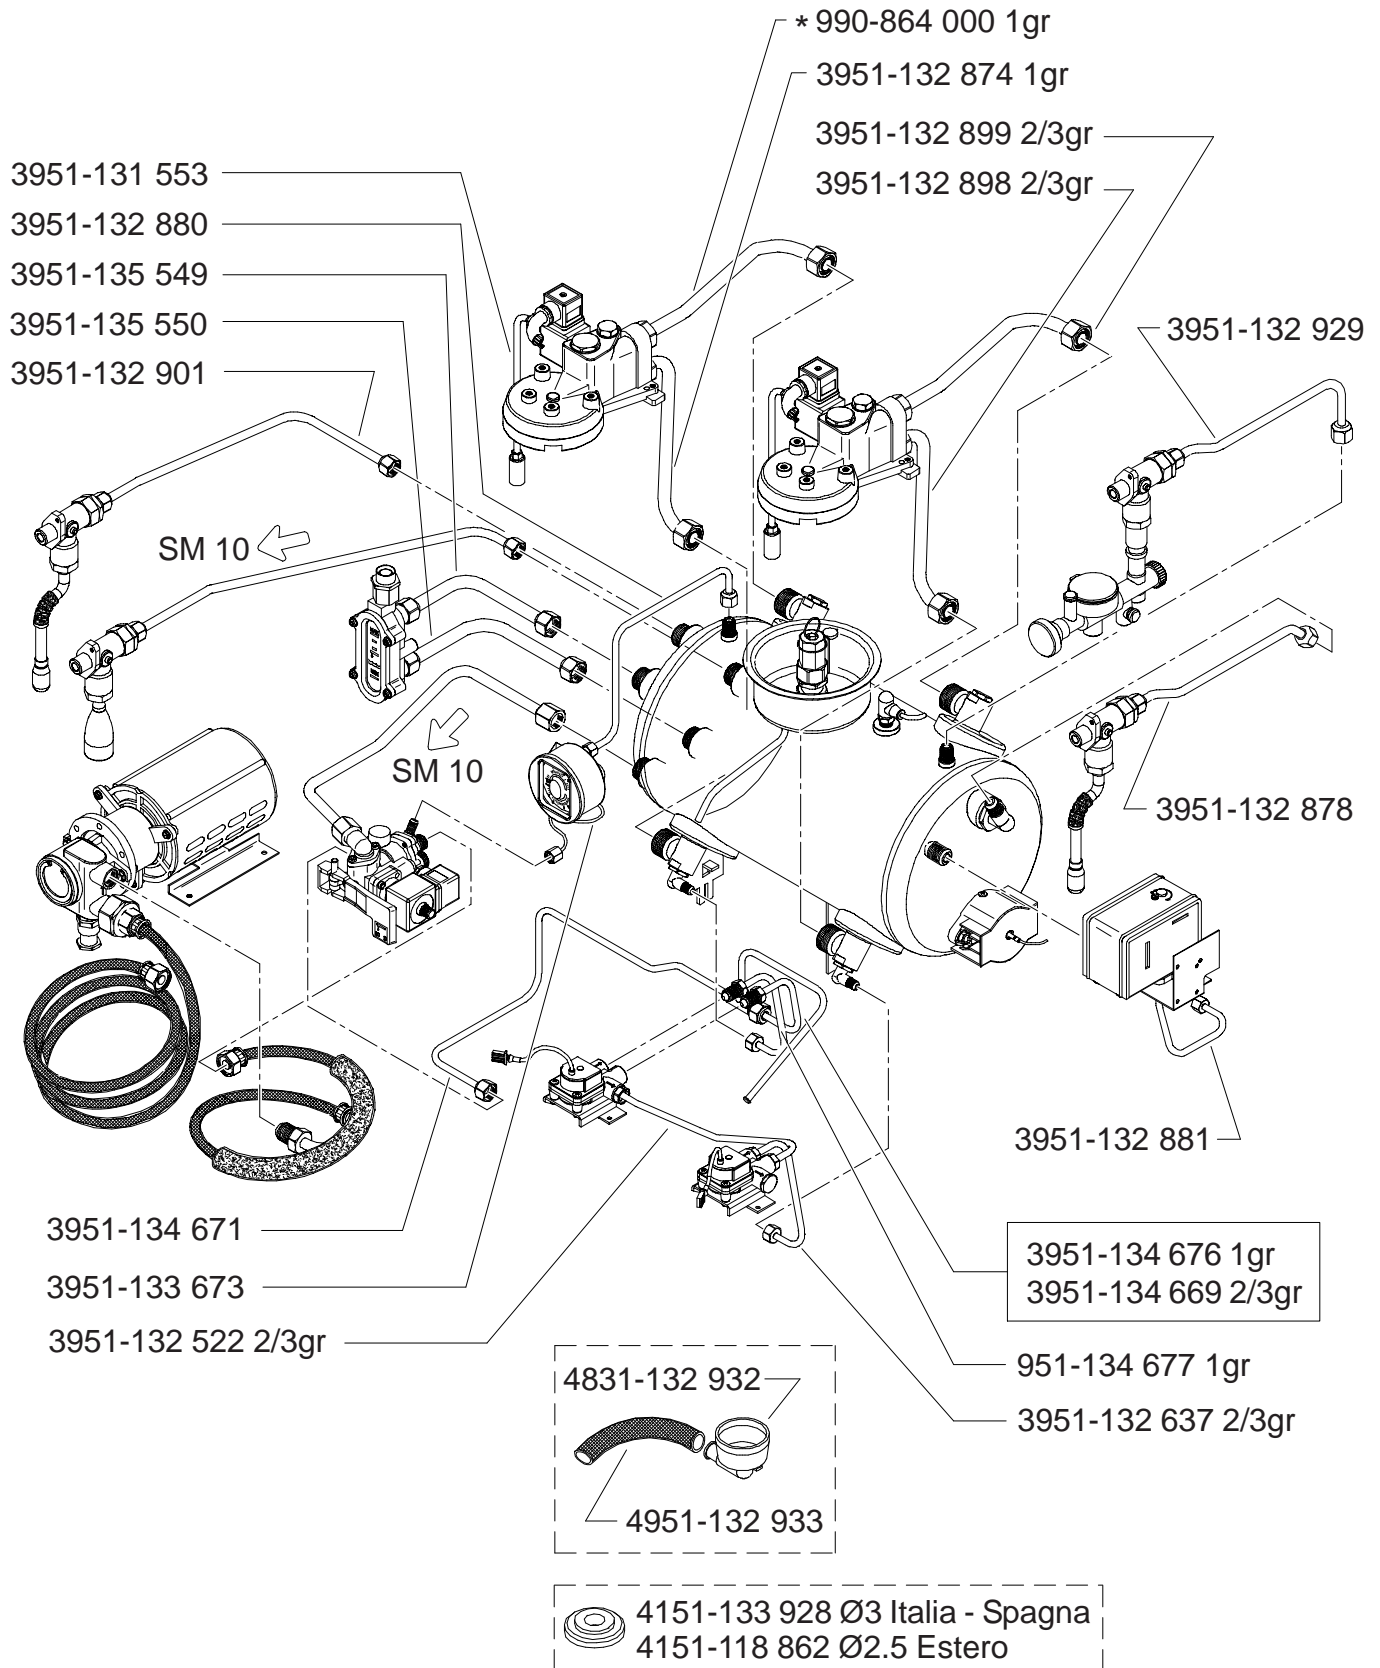

05-08

Edizione del
Edition du
Edition of
Ausgabe vom
Edición del

SM 05

TAB

Tubazioni - Tubes - Piping
Rohre - Tubos

SMART A

Valido dalla matricola n°
Valable à partir du matricule n°
Valid from No - Gultig ab der abkenn.-Nr - Valido a partir de la matricula n°