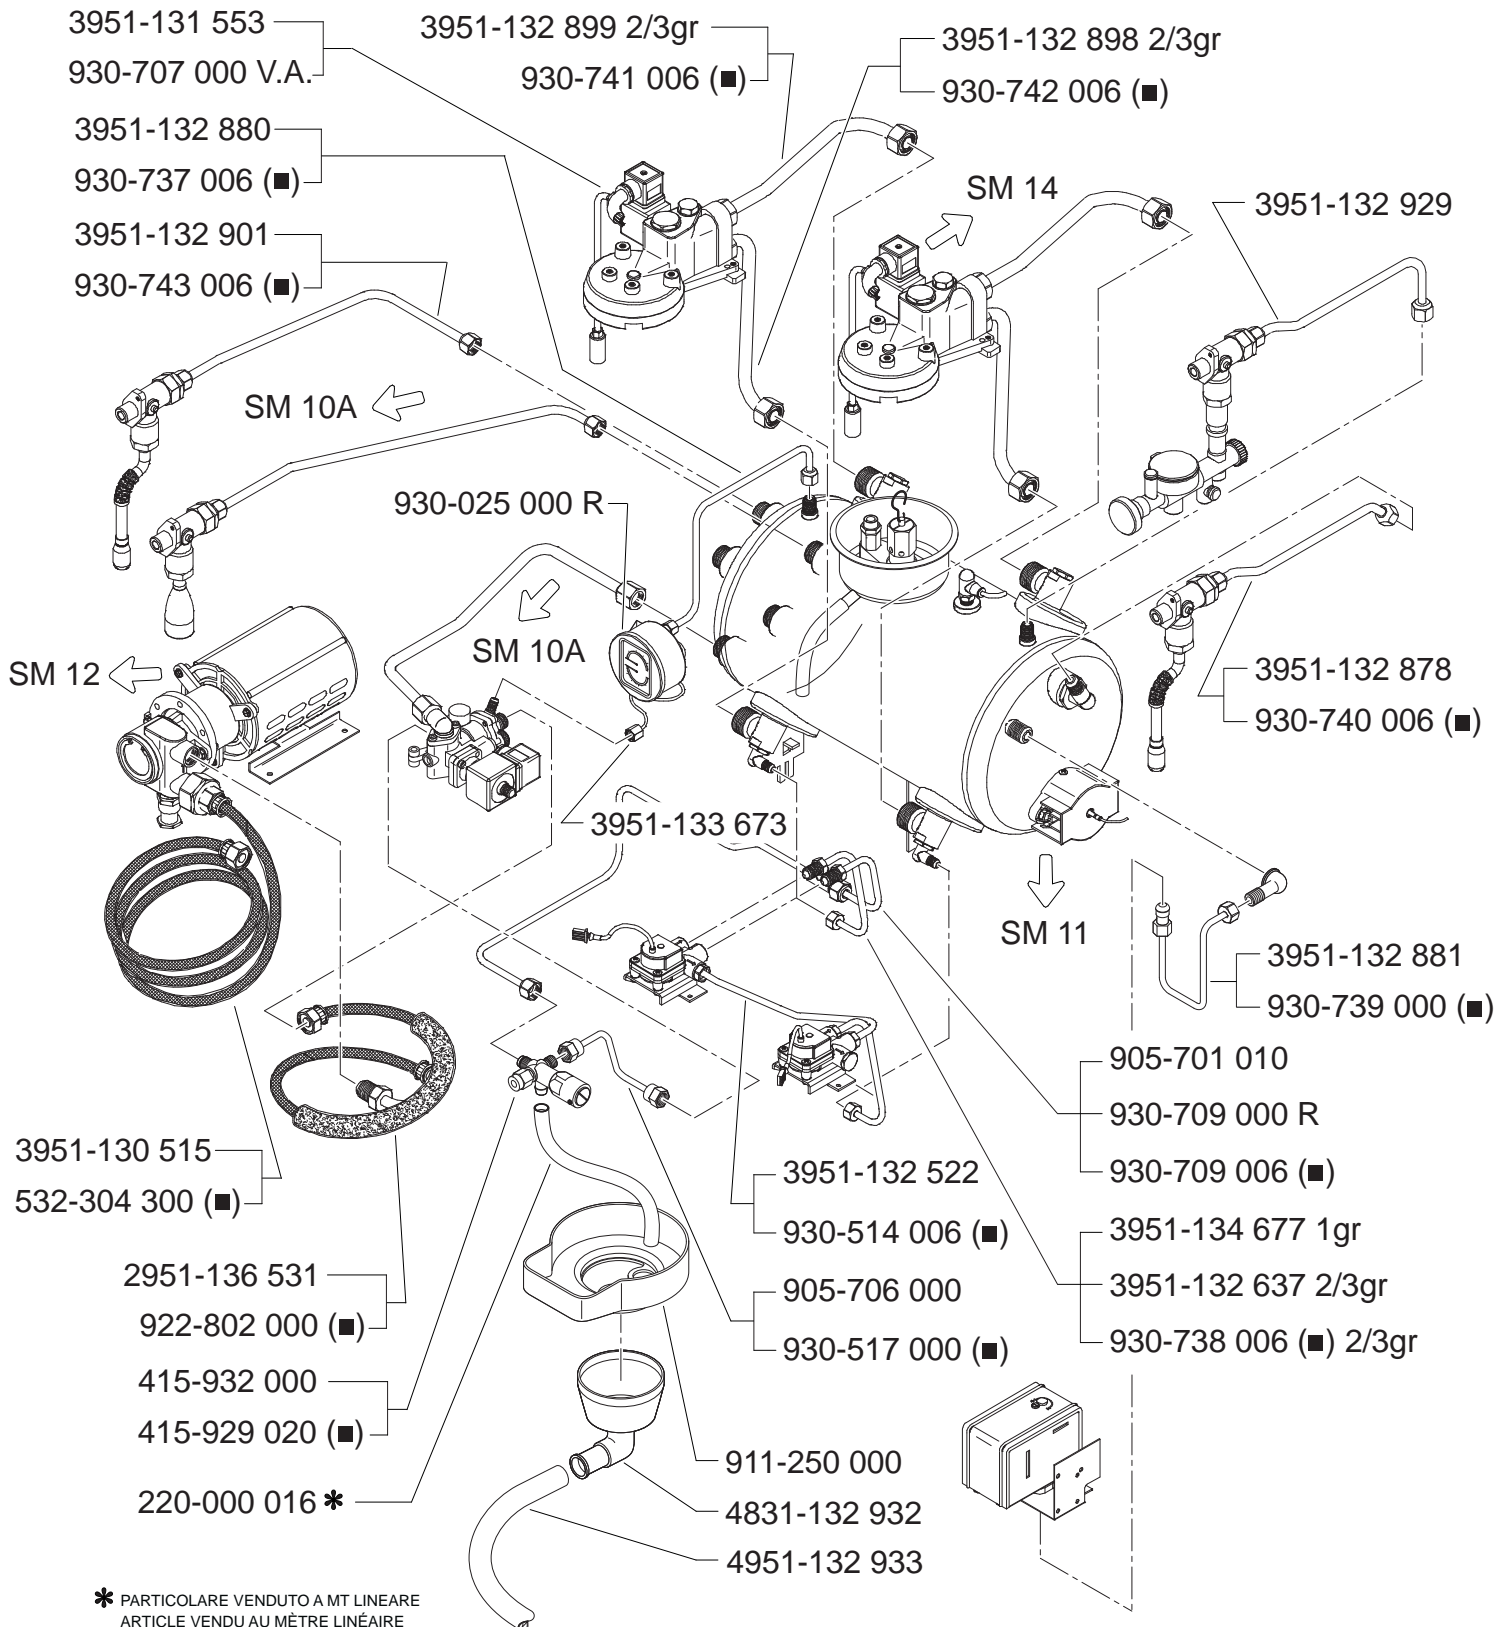

Tubazioni - Tubes - Piping
Rohre - Tubos

SMART A
SMART A RESTYLING

* PARTICOLARE VENDUTO A MT LINEARE
ARTICLE VENDU AU MÈTRE LINÉAIRE
ITEM SOLD PER LINEAR METER
ARTIKEL WIRD AM LAUFENDEN METER VERKAUFT
PARTICULAR VENDIDO POR METROS LINEARES
PEÇA VENDIDA POR METRO LINEAR

(■) For N.S.F

903-054 006 Ø3 (■)
4151-133 928 Ø3 Italia - Spagna
4151-118 862 Ø2.5 Estero

Valido dalla matricola n° _____
Valable à partir du matricule n° _____
Valid from No - Gultig ab der abkenn.-Nr - Valido a partir de la matricula n° _____

05-08

Edizione del
Edition du
Edition of
Ausgabe vom
Edición del

SM 07A

TAB

*Particolare modificato - Elèment modifiè - Modified part - Modifiziertes Einzelteil - Particular Modificado