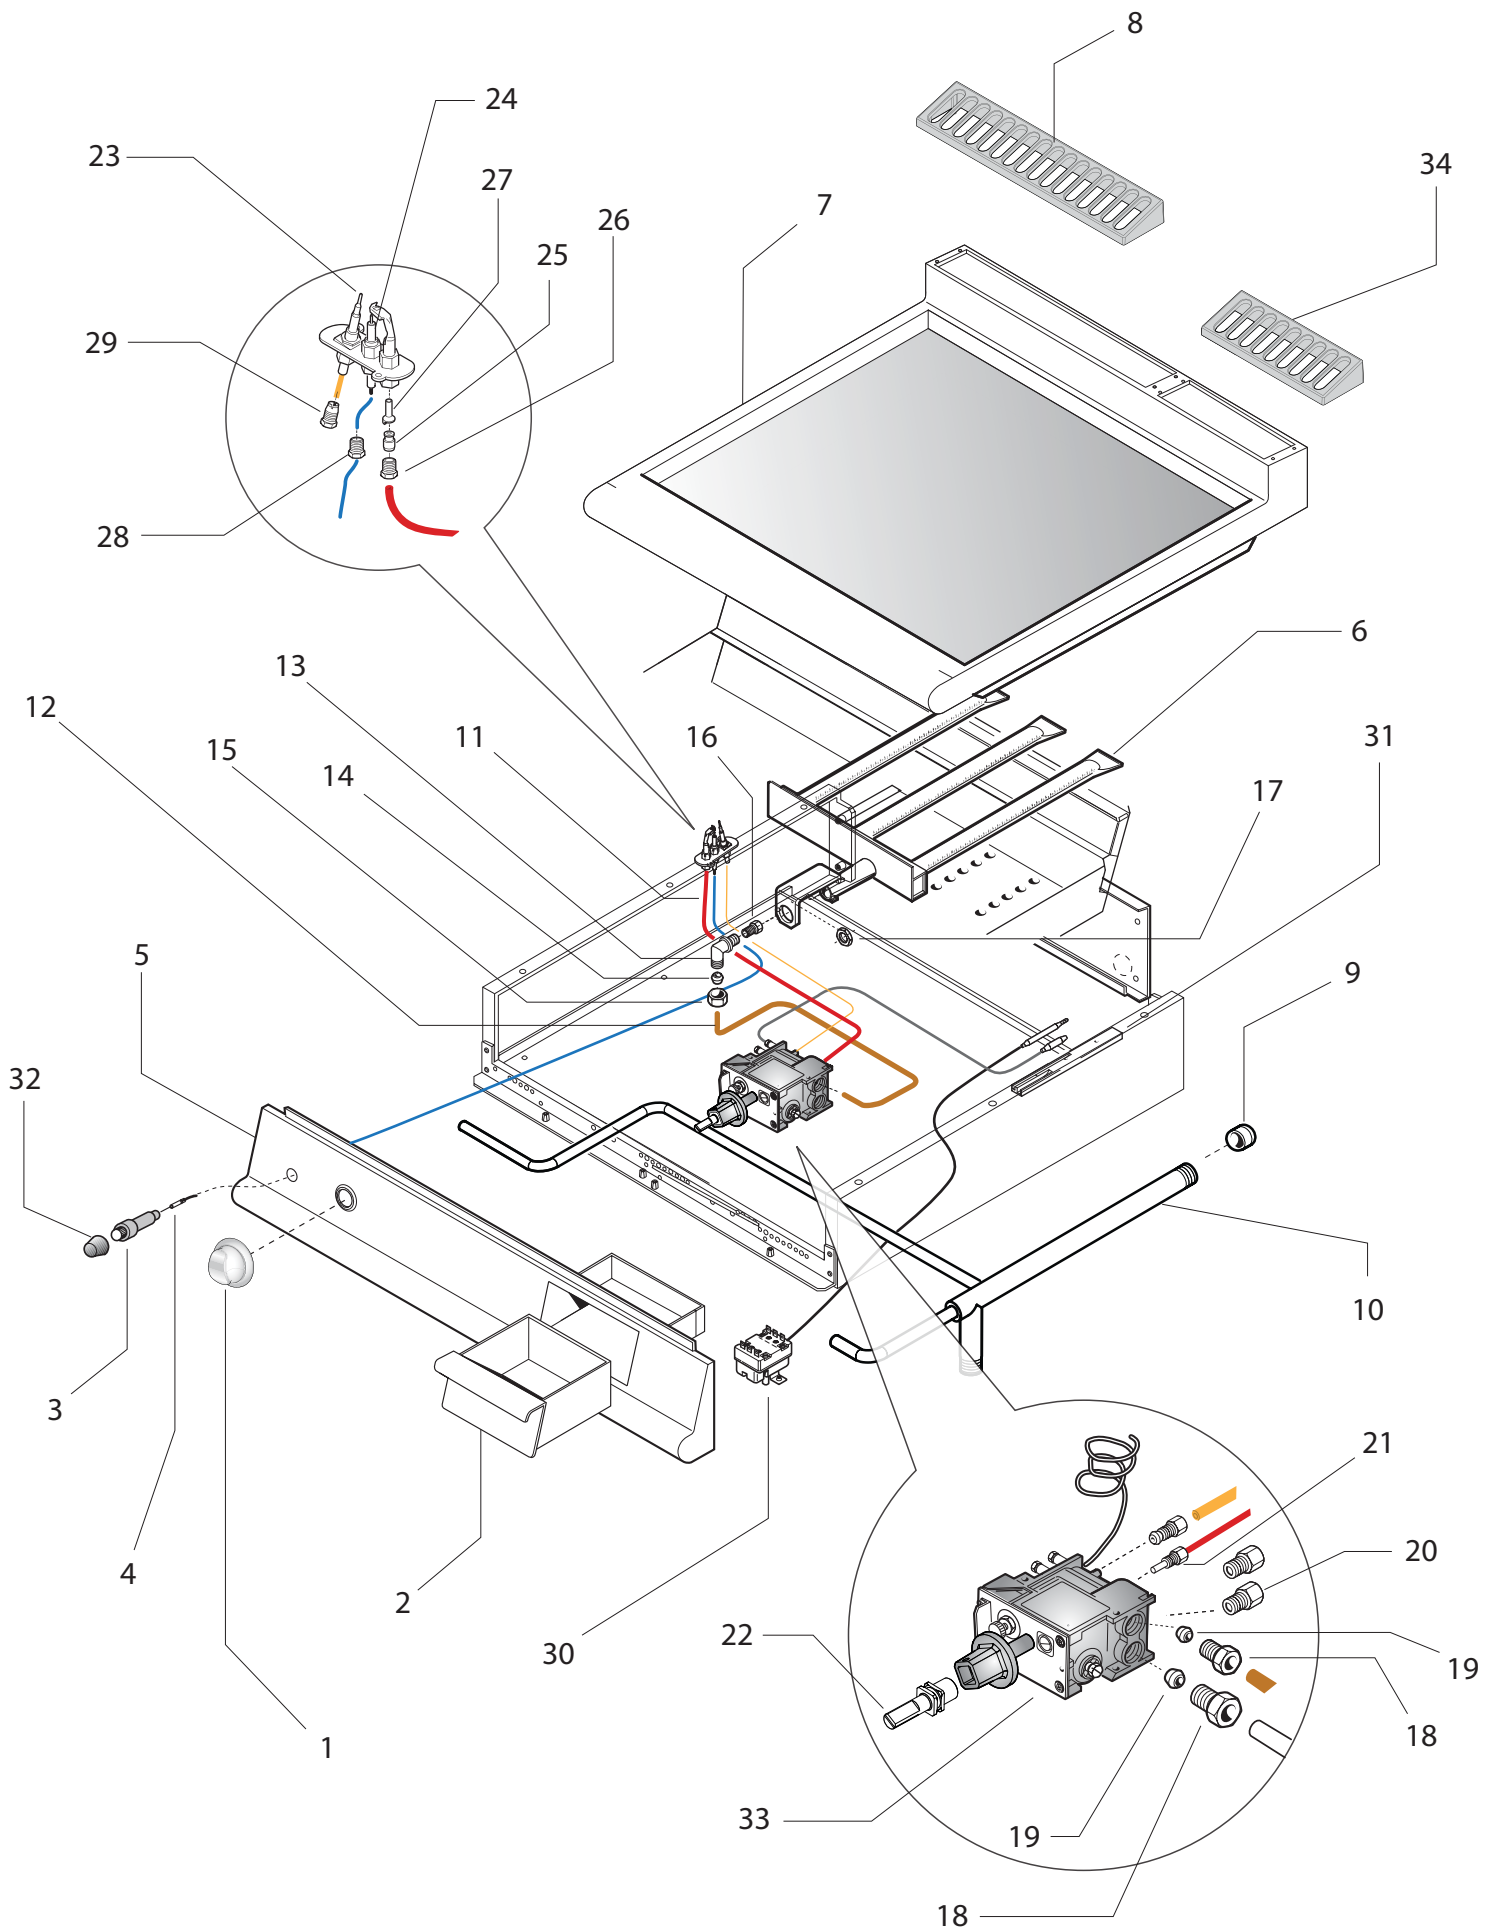

**Thermische Geräte Serie 900
Gas-Grillplatte**

Artikel-Nr. 143008 (90FTTVP/G615)

Explosionszeichnung / Ersatzteile

Bitte bei Ersatzteilbestellung immer Artikelnummer und Seriennummer mit angeben!

90FTT/G600

Series 900
Gas Griddle Plates 90FTT/G600

Table_A

POS.	CODE	PIECES	DESCRIPTION	DATA	C
1	CR0932250	1	KNOB		C
2	CR0905070	1	DRAWER		
3	BN861310850	1	PIEZO		C
4	MA1936300	1	CABLE STARTING PIEZO		
5	CR0905040	1	DASHBOARD		C
6	CR0685220	1	BURNER		
7	CR0903760	1	HOT PLATE		
8	CR0901240	1	EXHAUST GRID M40		
9	CR0585540	1	PLUG		C
10	CR0905110	1	GAS RAMP		
11	CR0905130	1	COCKSTOP - PILOT DUCT		
12	CR0905120	1	COCKSTOP - BURNER DUCT		
13	CR0585660	1	ANGLE CONNECTOR NOZZLE		
14	MA86720	1	BICON FOR BURNER		
15	MA1326500	1	NUT FOR BICON		
16	TABLE B	1	NOZZLE FOR BURNER		
17	MA1033700200	1	NUT FOR NOZZLE		
18	MA459300	2	NUT FOR BICON COCKSTOP - DUCT		
19	MA417810	2	BICON FOR COCKSPOT - DUCT		
20	MA1888200	2	COCKSTOP STOPPER		
21	MA1394700	2	PILOT NIPPLE		
22	CR0797320	2	KNOB-VALVE CONNECTION		
23	MACM029100	1	THERMOCOPIY		
24	MA1949900	1	STARTER		C
25	TABLE B	1	PILOT NOZZLE		
26	MA1888100	1	BICON NOZZLE		
27	MA673500	1	PILOT BICONE NUT		
28	MA1888400	1	STURTING ELECTROD NUT		
29	MA939300	1	NUT FOR THERMOCOUPLE		
30	MA1878500	1	THERMOSTATE		
31	CR0689590	1	BULBS SETTLE		C
32	BN826630420	1	COVER FOR PIEZO		
33	CR0585671	1	GAS VALVE		C
34	CR0901250	1	EXHAUSTING GRID M20		C

C >>> Recommended exchange

Series 900

Table_B

POS	COD	QUANT	DIAM	GAS
7	CR0903750	1	PIASTRA LISCIA	
7	CR0903770	1	PIASTRA RIGATA	
7	CR0903780	1	PIASTRA CROMATA	
7	CR0903760	1	PIASTRA 1/3	
16	MA525011	1	∅ 285	◻ ▲
16	MA525311	1	∅ 310	▼
16		1	∅ 270	+
16	MA523111	1	∅ 190	○
16	MA522611	1	∅ 165	•
16		1	∅ 175	◻
16		1	∅ 300	■
25	MA1888000	1	∅ 27	◻ ▼ ▲ + ■
25	MA1887800	1	∅ 14	○ ◻ •

ID GAS | • G30/50 ◻ G30÷31/37 ○ G30/28÷37
 ◻ G20/20 ▲ G25/25 ▼ G25/20 ■ G25.1/25 † G20/26
 G110 8mbar G120 8mbar