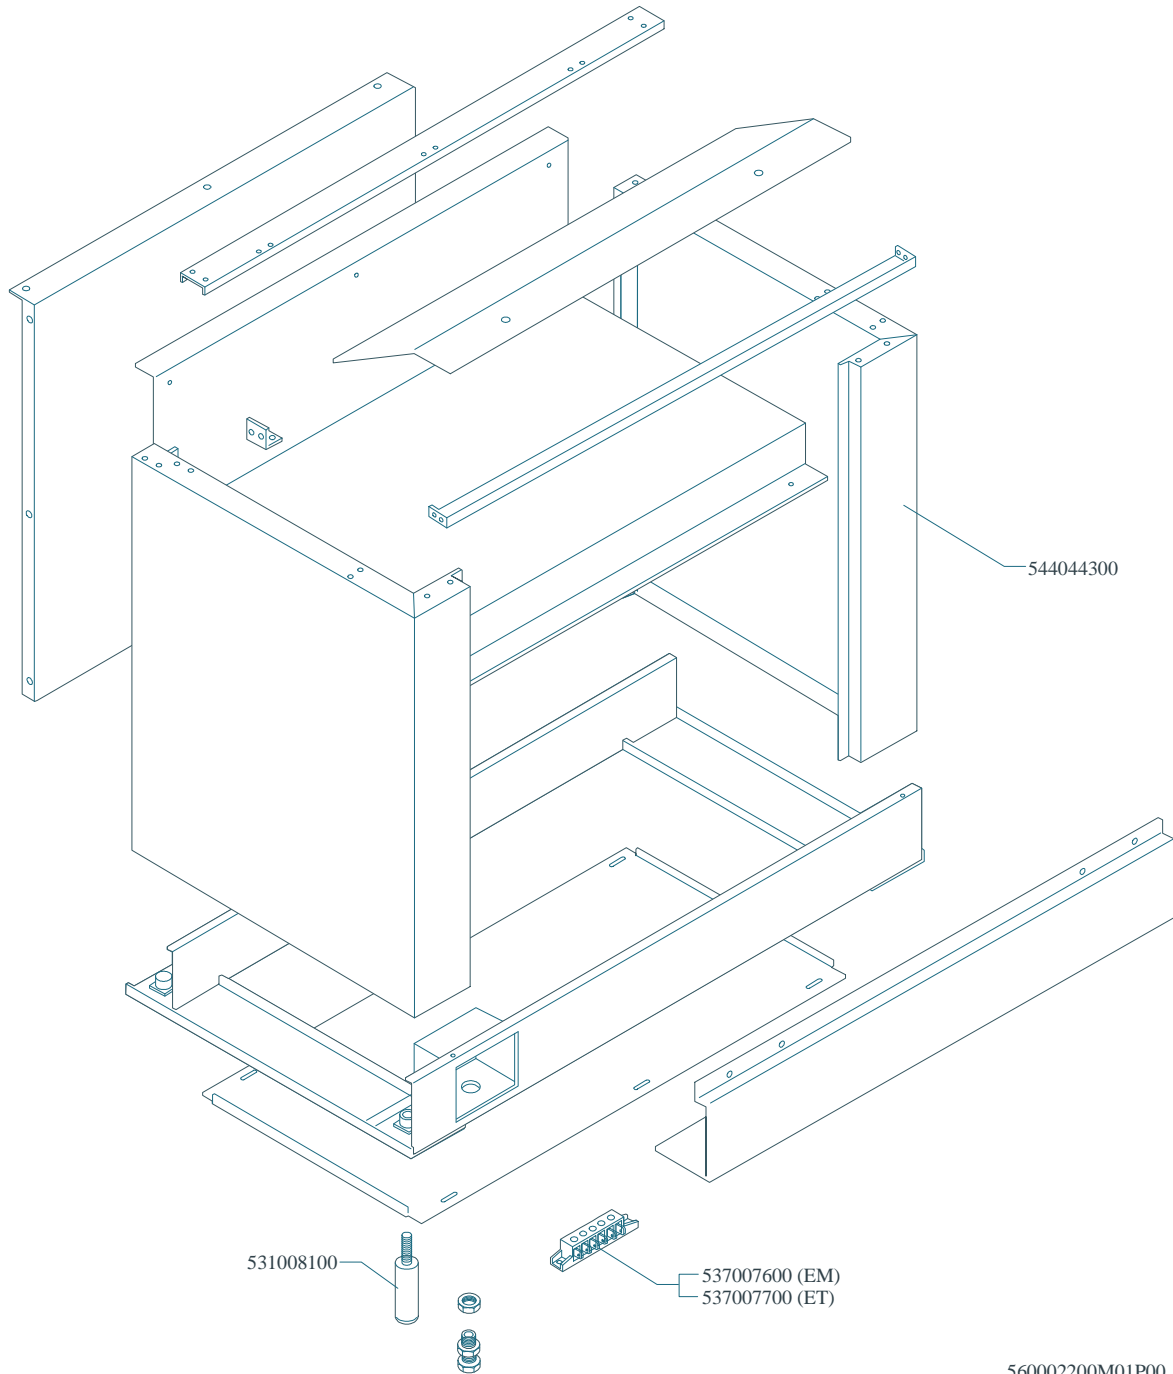

MAGIC SNACK 60

CUCINE / RANGES / HERDE / CUISINIÈRES / N° 0309

CF-10

CF-10EM CF-10ET CF-10EM/A CF-10ET/A CFM-10EM CFM-10ET CFM-10EM/A CFM-10ET/A

MAGIC SNACK 60

CUCINE / RANGES / HERDE / CUISINIÈRES / N° 0309

CF-10

CF-10EM CF-10ET CF-10EM/A CF-10ET/A CFM-10EM CFM-10ET CFM-10EM/A CFM-10ET/A

	1CF	1CFM	2
Vedi Pagina See Page Siehe Seite Voir Page Ver Pàgina	92	93	95

MAGIC SNACK 60

CUCINE / RANGES / HERDE / CUISINIÈRES / N° 0309