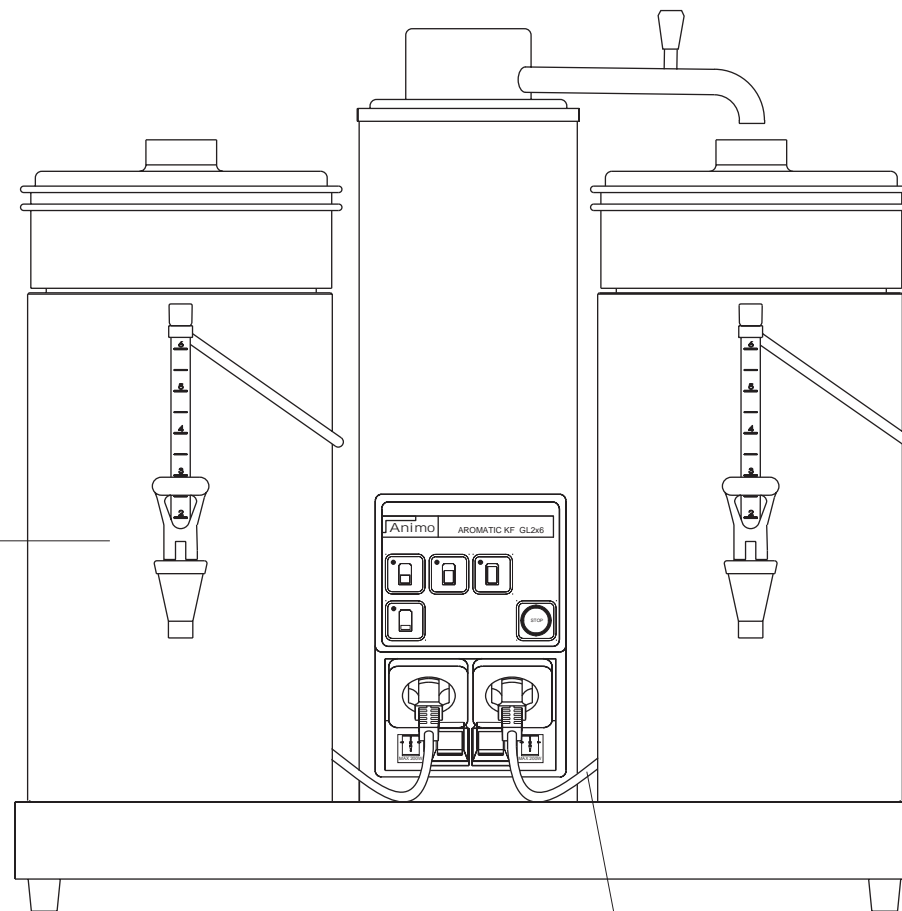

For 50201-50  
Stand-alone

02112  
W4

See Spare Part info  
50201-50

02503 W2 W3

Type : AROMATIC KF6 GL - 230V  
Artikel : 10049-8

From mach.nr. : 1H07909  
Date : 11/98

Page : 1-5  
Rev. :

Drawer : A.V.  
Date : 19-07-01

Rated voltage : 1N~ 230V 50Hz 3400W

**Spare Parts Info**

\*\*\*\*\* Animo \*\*\*\*\*  
Assen - Holland

Type : AROMATIC KF6 GL - 230V  
 Artikel : 10049-8

From mach.nr. : 1H07909  
 Date : 11/98

Page : 2-5  
 Rev. :

Drawer : A.V.  
 Date : 19-07-01

Rated voltage : 1N~ 230V 50Hz 3400W

**Spare Parts Info**

\*\*\*\*\* Animo \*\*\*\*\*  
 Assen - Holland

Type : AROMATIC KF6 GL - 230V  
 Artikel : 10049-8

From mach.nr. : 1H07909  
 Date : 11/98

From mach.nr. : 1H07909  
Date : 11/98

Page : 4-5  
Rev. :

Drawer : A.V.  
Date : 19-07-01

Rated voltage : 1N~ 230V 50Hz 3400W

**Spare Parts Info**

\*\*\*\*\* Animo \*\*\*\*\*  
**Assen - Holland**

Type : AROMATIC KF6 GL - 230V  
 Artikel : 10049-8