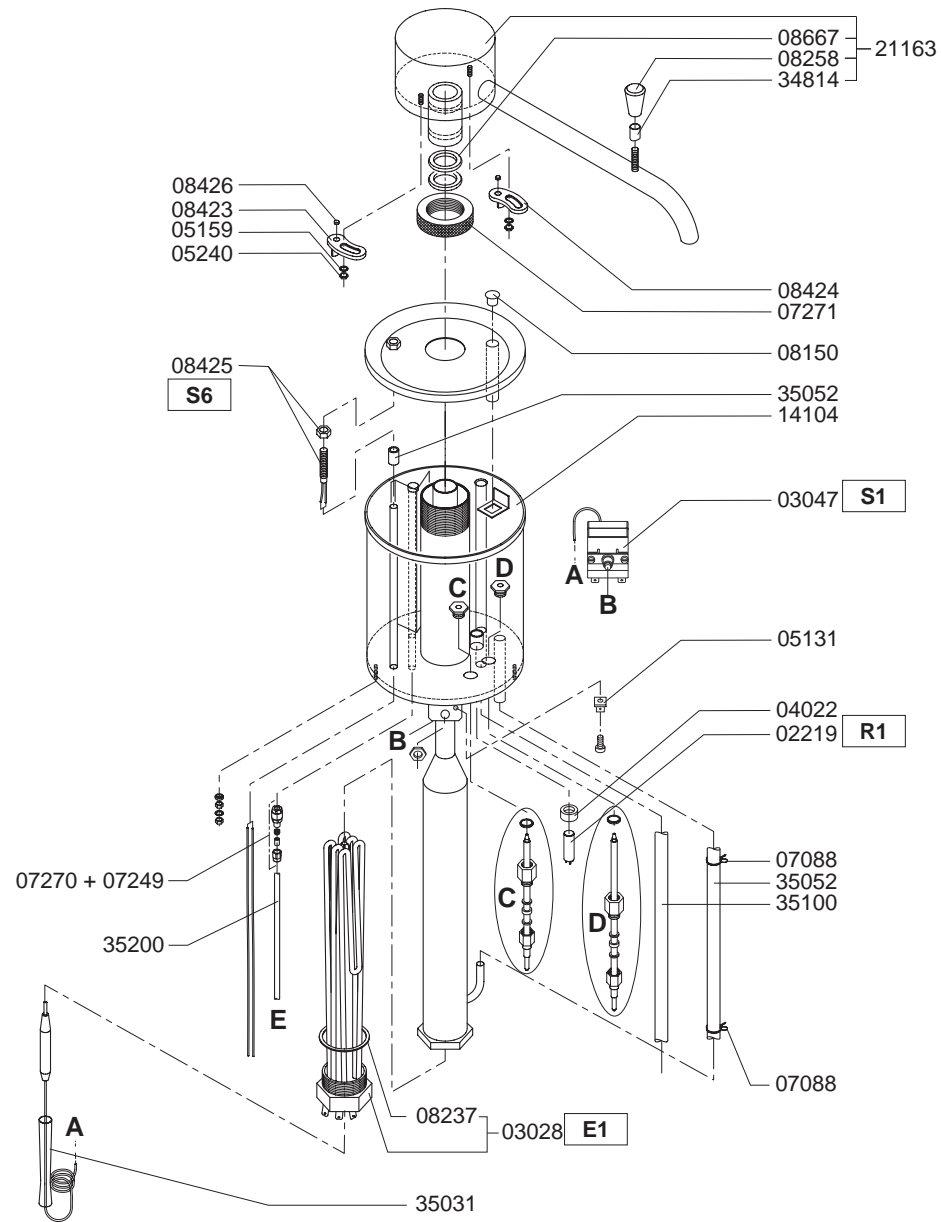

Drawer : A.V.  
 Date : 19-07-01

Rated voltage : 1N~ 230V 50Hz 3400W

**Spare Parts Info**

\*\*\*\*\* Animo \*\*\*\*\*  
 Assen - Holland

Type : AROMATIC KF6 GL - 230V  
 Artikel : 10049-8

From mach.nr. : 1H07909  
 Date : 11/98

Page : 3-5  
 Rev. :

Drawer : A.V.  
 Date : 19-07-01

Rated voltage : 1N~ 230V 50Hz 3400W

**Spare Parts Info**

\*\*\*\*\* Animo \*\*\*\*\*  
 Assen - Holland

Type : AROMATIC KF6 GL - 230V  
Artikel : 10049-8

From mach.nr. : 1H07909  
Date : 11/98

Page : 4-5  
Rev. :

Drawer : A.V.  
Date : 19-07-01

Rated voltage : 1N~ 230V 50Hz 3400W

**Spare Parts Info**

\*\*\*\*\* Animo \*\*\*\*\*  
**Assen - Holland**

Type : AROMATIC KF6 GL - 230V  
 Artikel : 10049-8

From mach.nr. : 1H07909  
 Date : 11/98

Page : 5-5  
 Rev. :

Drawer : A.V.  
 Date : 19-07-01

Rated voltage : 1N~ 230V 50Hz 3400W

**Spare Parts Info**

\*\*\*\*\* Animo \*\*\*\*\*  
 Assen - Holland