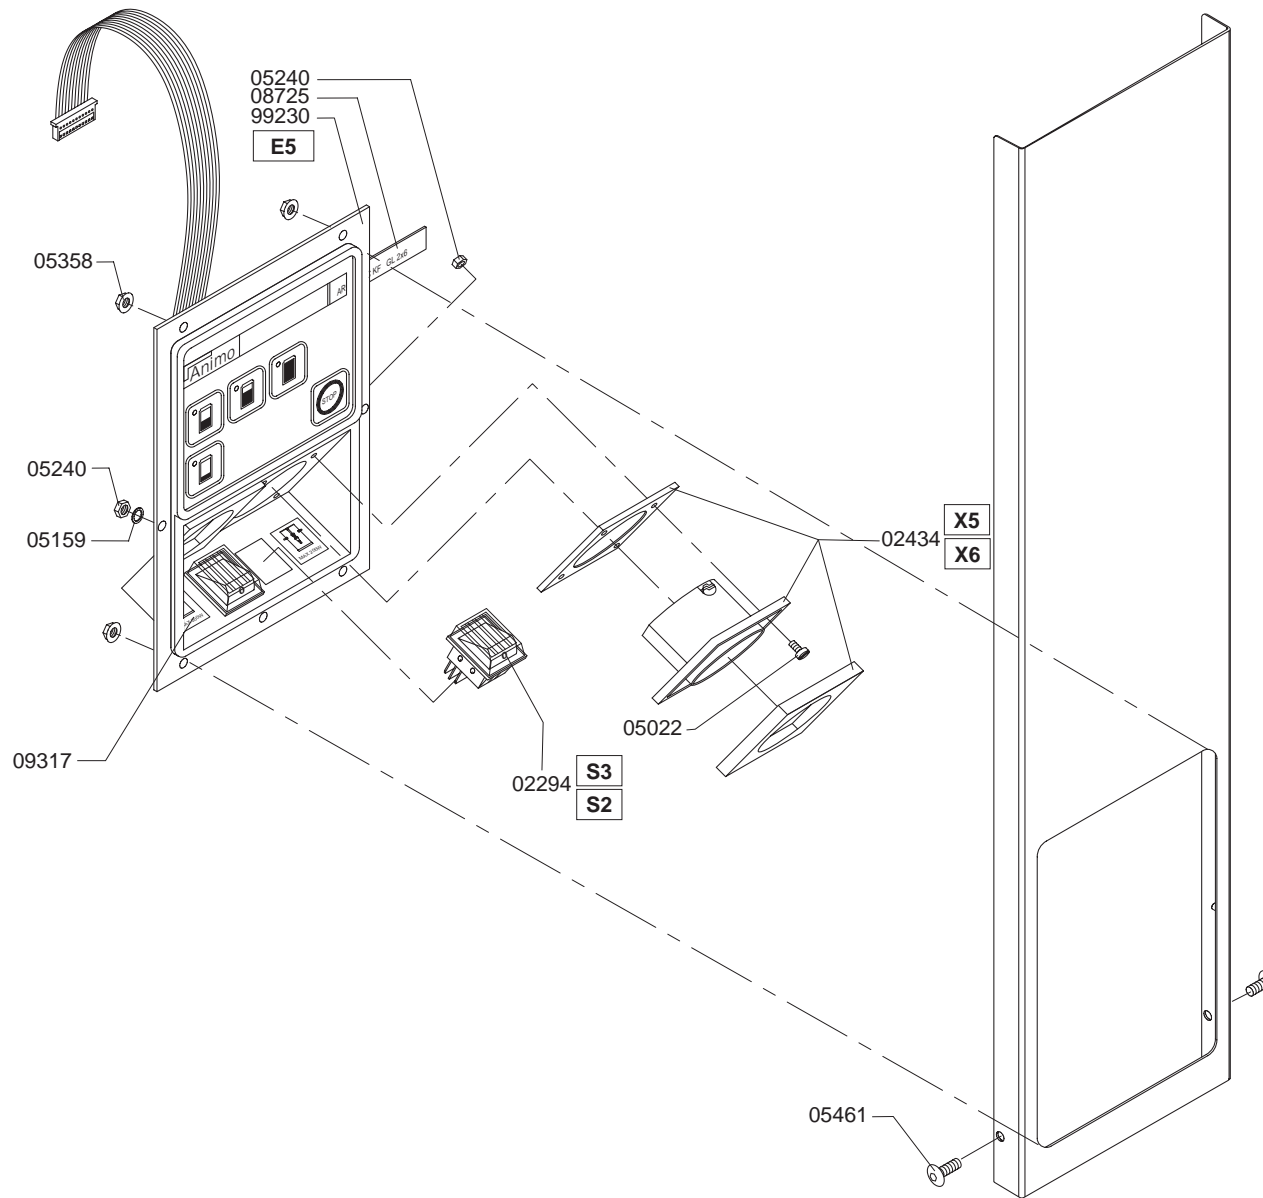

From mach.nr. : 1H07909  
Date : 11/98

Page : 4-5  
Rev. :

Drawer : A.V.  
Date : 19-07-01

Rated voltage : 1N~ 230V 50Hz 3400W

**Spare Parts Info**

\*\*\*\*\* Animo \*\*\*\*\*  
**Assen - Holland**

Type : AROMATIC KF6 GL - 230V  
 Artikel : 10049-8