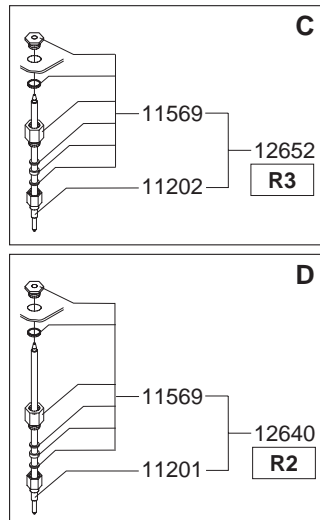

Type : AROMATIC KF6 GL - 230V
Artikel : 10049-8

From mach.nr. : 1H07909
Date : 11/98

Page : 4-5
Rev. :

Drawer : A.V.
Date : 19-07-01

Rated voltage : 1N~ 230V 50Hz 3400W

Spare Parts Info

***** Animo *****
Assen - Holland