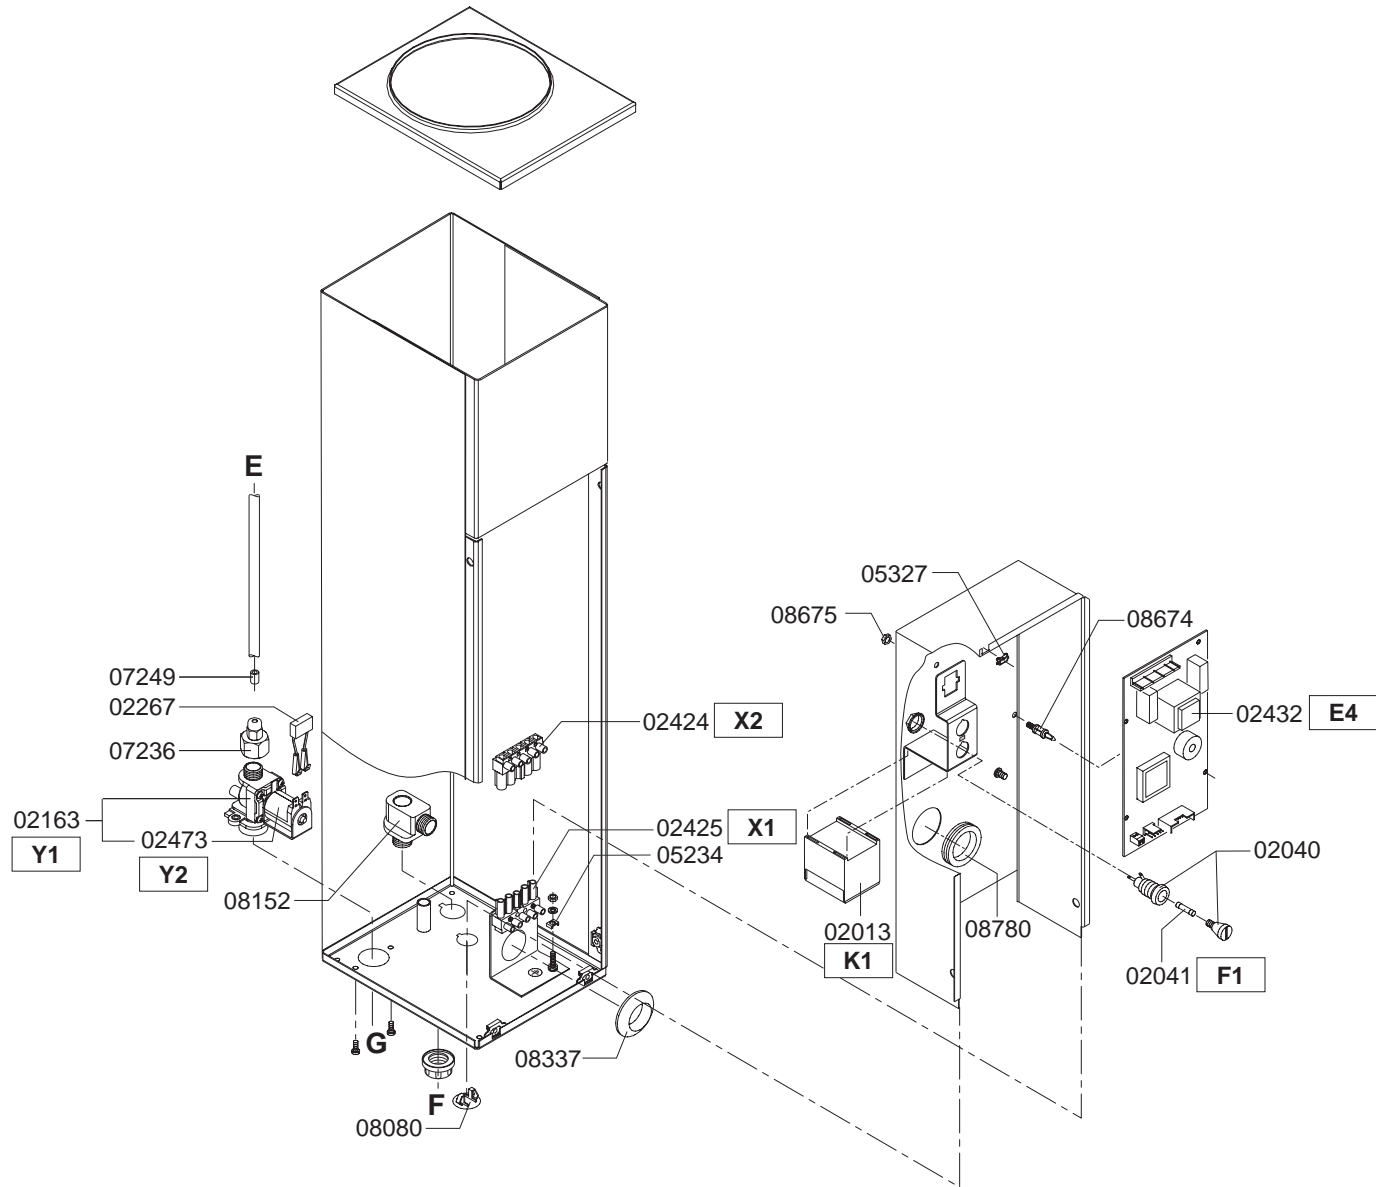

Type : AROMATIC KF6 GL - 230V
Artikel : 10049-8

From mach.nr. : 1H07909
Date : 11/98

Page : 3-5
Rev. :

Drawer : A.V.
Date : 19-07-01

Rated voltage : 1N~ 230V 50Hz 3400W

Spare Parts Info

***** Animo *****
Assen - Holland