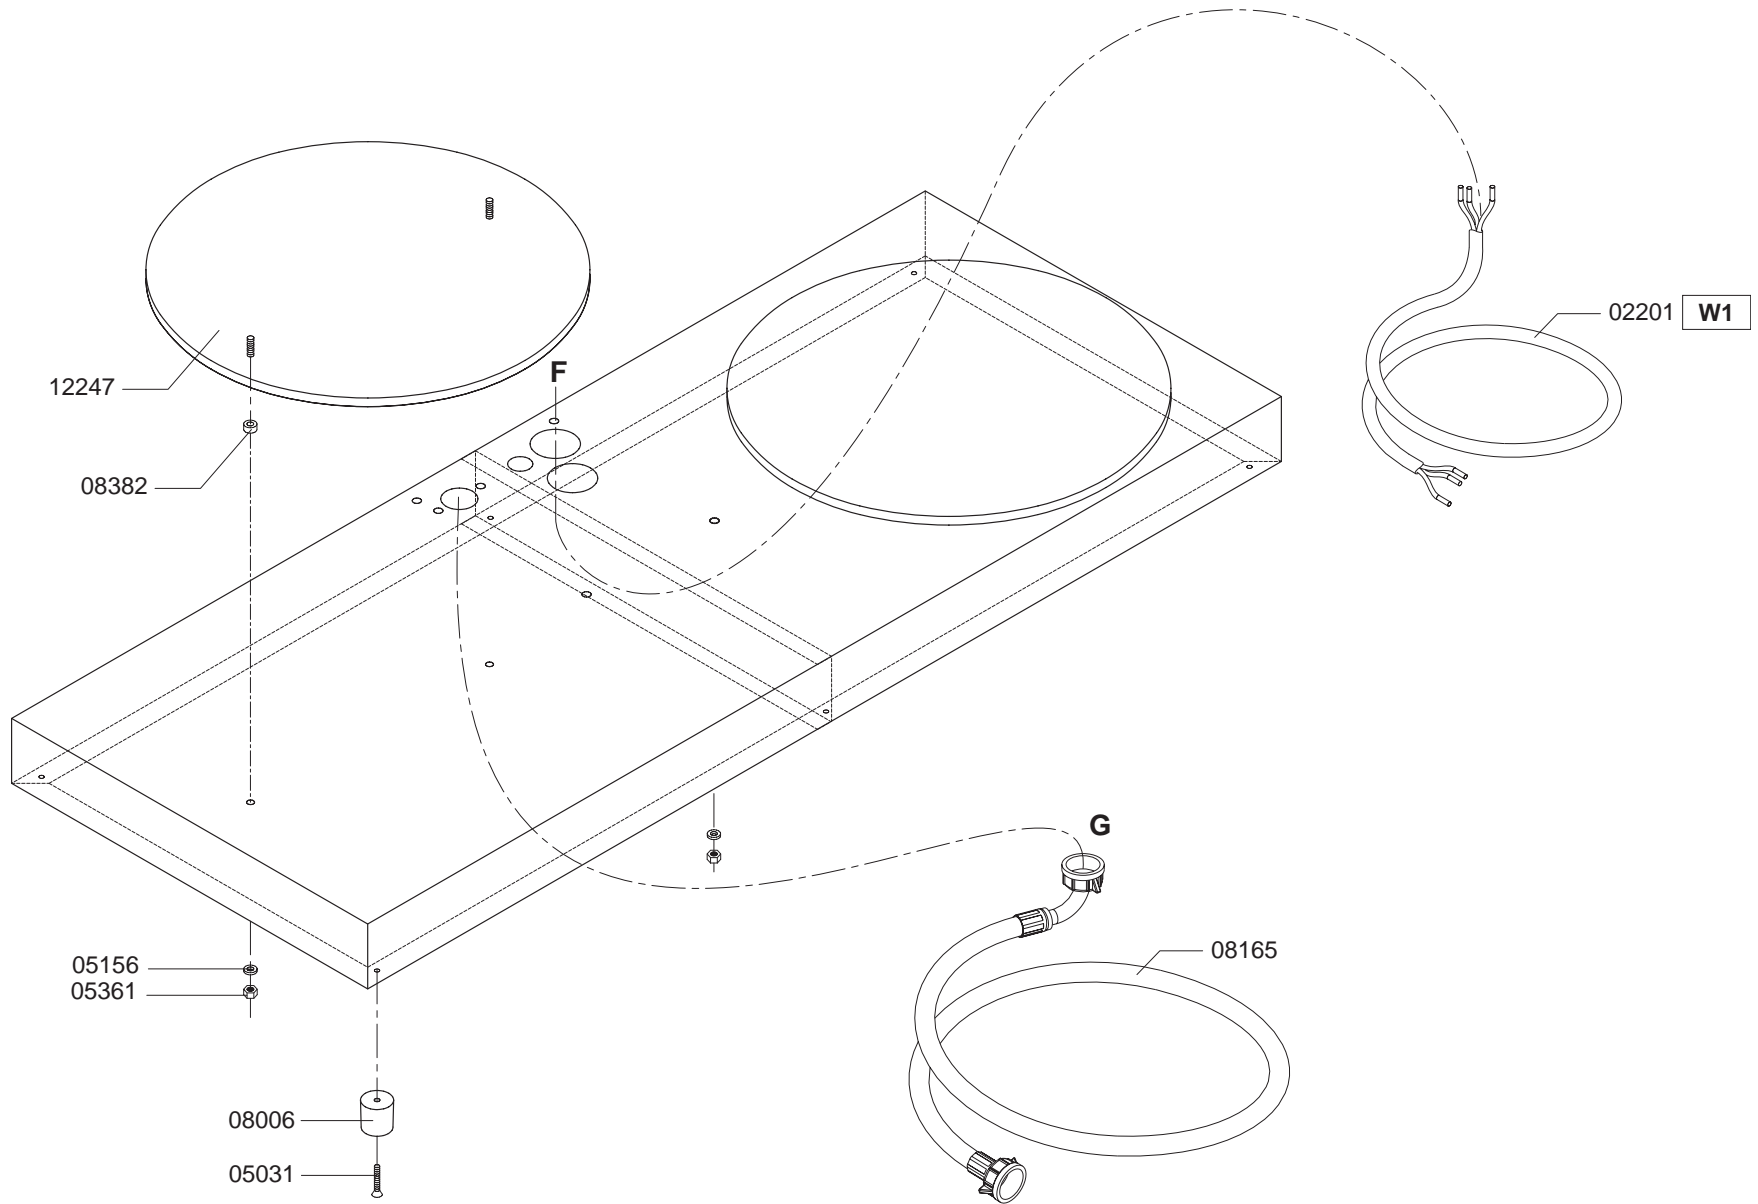

Type : AROMATIC KF6 GL - 230V
Artikel : 10049-8

From mach.nr. : 1H07909
Date : 11/98

Page : 2-5
Rev. :

Drawer : A.V.
Date : 19-07-01

Rated voltage : 1N~ 230V 50Hz 3400W

Spare Parts Info

***** Animo *****
Assen - Holland