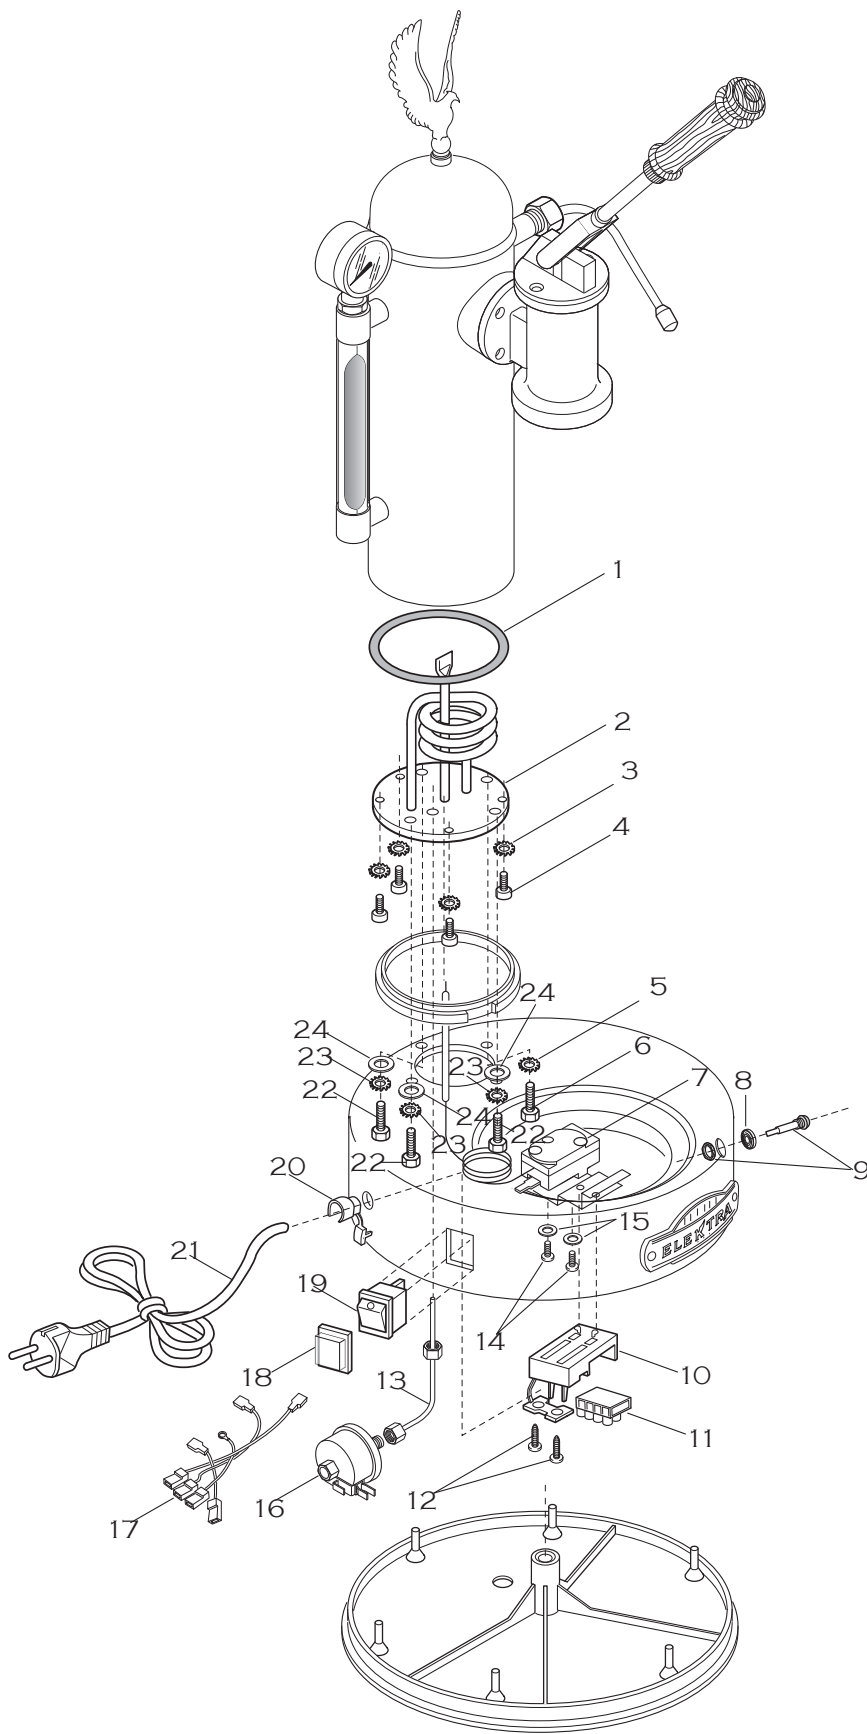

ARTICOLI S1,S1*,S1C,S1C*,S1CO,S1CO*

1 GR. MICRO CASA A LEVA

ARTICLE S1,S1*,S1C*,S1C*,S1CO,S1CO*

1 GR. MICRO CASA WITH LEVER

COMPONENTI ELETTRICI + VARIE
ELECTRICAL COMPONENTS + VARIOUS

Pos.	Descrizione	Description	Cod.
1	Guarnizione	Gasket	01168035
2	Resistenza flangiata 230V/800W	Flanged heating element 230V/800W	02973011
2	Resistenza flangiata 110V/800W	Flanged heating element 110V/800W	02974011
3	Rondella inox	Washer - inox	00468035
4	Vite M5x12 inox	Screw M5x12 - inox	00360035
5	Rondella inox	Washer - inox	01480035
6	Vite M5x25 inox	Screw M5x25 - inox	00361035
7	Salvaresistenza a bulbo monofase	Element safety switch - monophase	02789035
8	Ghiera dorata	Gold ferrule	01311026
8	Ghiera cromo	Chrome ferrule	01311035
9	Lampada spia rossa 230V	Neon lamp 230V - red	00073035
9	Lampada spia rossa 110V	Neon lamp 110V - red	01314035
10	Portamorsettiera	Terminal block support	00021035
11	Morsettiera	Terminal block	00020035
12	Vite 3,5x15	Screw 3,5x15	00023035
13	Canna pressostato	Pressure switch pipe	00133035
14	Vite 2,5x10	Screw 2,5x10	02850035
15	Rondella inox	Washer - inox	02851035
16	Pressostato	Pressure switch	01344035
17	Cablaggio elettrico	Wiring	02962034
18	Copri interruttore	On-off switch cover	02198035
19	Interruttore generale tasto rosso	On-Off switch - red push button	00492035
19	Interruttore generale tasto nero	On-Off switch - black push button	01603035
20	Fermacavo	Cable fastening	00371035
21	Cavo alimentazione Europa	Cord power Europe	02993059
21	Cavo alimentazione Usa	Cord power Usa	02880035
22	Vite M5x30 inox	Screw M5x30 - inox	02117035
23	Rondella inox	Washer - inox	01480035
24	Rondella teflon	Washer - teflon	00689014