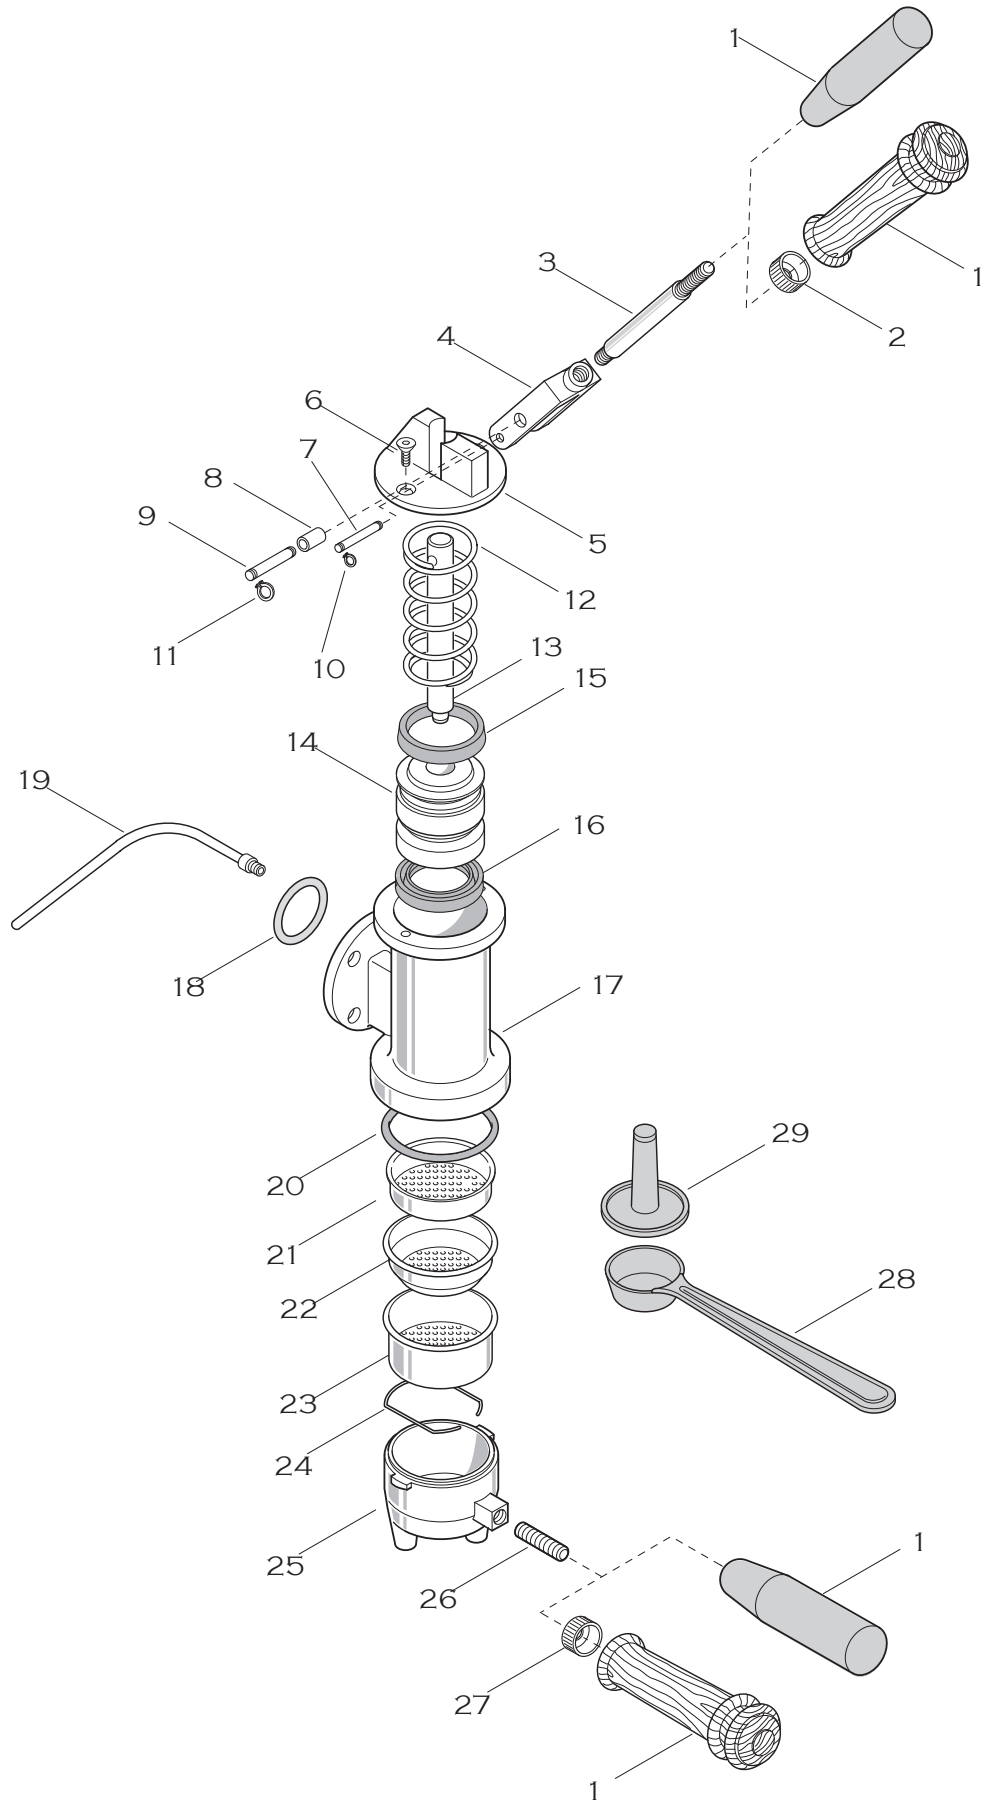

ARTICOLI S1,S1*,S1C,S1C*,S1CO,S1CO*

1 GR. MICRO CASA A LEVA

ARTICLE S1,S1*,S1C*,S1C*,S1CO,S1CO*

1 GR. MICRO CASA WITH LEVER

GRUPPO EROGATORE
DELIVERY UNIT

Pos.	Descrizione	Description	Cod.
1	Manopola bakelite	Bakelite handle	00469035
1	Manopola legno	Wooden handle	00177005
2	Ghiera ottone	Ferrule - brass	01368019
3	Leva dorata	Lever - gold	00176026
3	Leva cromata	Lever - chrome	00176021
4	Forcella ottone	Fork - brass	00178019
4	Forcella cromo	Fork - chrome	00178021
5	Coperchio gruppo ottone	Cover - brass	00525019
5	Coperchio gruppo cromo	Cover - chrome	00525021
6	Vite M5x12 inox	Screw M5x12 - inox	00179035
7	Perno ø 6 inox	Pin ø 6 - inox	00181035
8	Boccola ø 8 inox	Bush ø 8 -inox	00184035
9	Perno ø 8 inox	Pin ø 8 - inox	00180035
10	Anello seeger ø 6 inox	Snap ring ø 6 - inox	00182035
11	Anello seeger ø 8 inox	Snap ring ø 8 - inox	00183035
12	Molla inox	Spring - inox	00819014
13	Gambo porta pistone inox	Pin - inox	00968014
14	Pistone ottone	Piston - brass	00969014
15	Guarnizione "V"	Gasket "V"	00172035
16	Guarnizione "W"	Gasket "W"	00173035
17	Corpo gruppo ottone	Delivery unit - brass	00167019
17	Corpo gruppo cromo	Delivery unit - chrome	00167021
18	Guarnizione	Gasket	01228035
19	Canna pescaggio	Injector pipe	00153035
20	Guarnizione sottocoppa	Filter holder gasket	00174035
21	Filtro doccia inox	Shower filter - inox	00175035
22	Filtro 1 tazza inox	Filter 1 cup - inox	00164035
23	Filtro 2 tazze inox	Filter 2 cups - inox	00163035
24	Molla fermafiltro inox	Retaining clip - inox	01626035
25	Portafiltro ottone	Filter holder - brass	00187019
25	Portafiltro cromo	Filter holder - chrome	00187021
26	Prigioniero	Stud bolt	00186035
27	Ghiera ottone	Ferrule - brass	01367019
28	Misurino caffè'	Doser	00402035
29	Pressino caffè'	Tamper	00400035

Aggiornamento 01/10/2005

Updated 01/10/2005