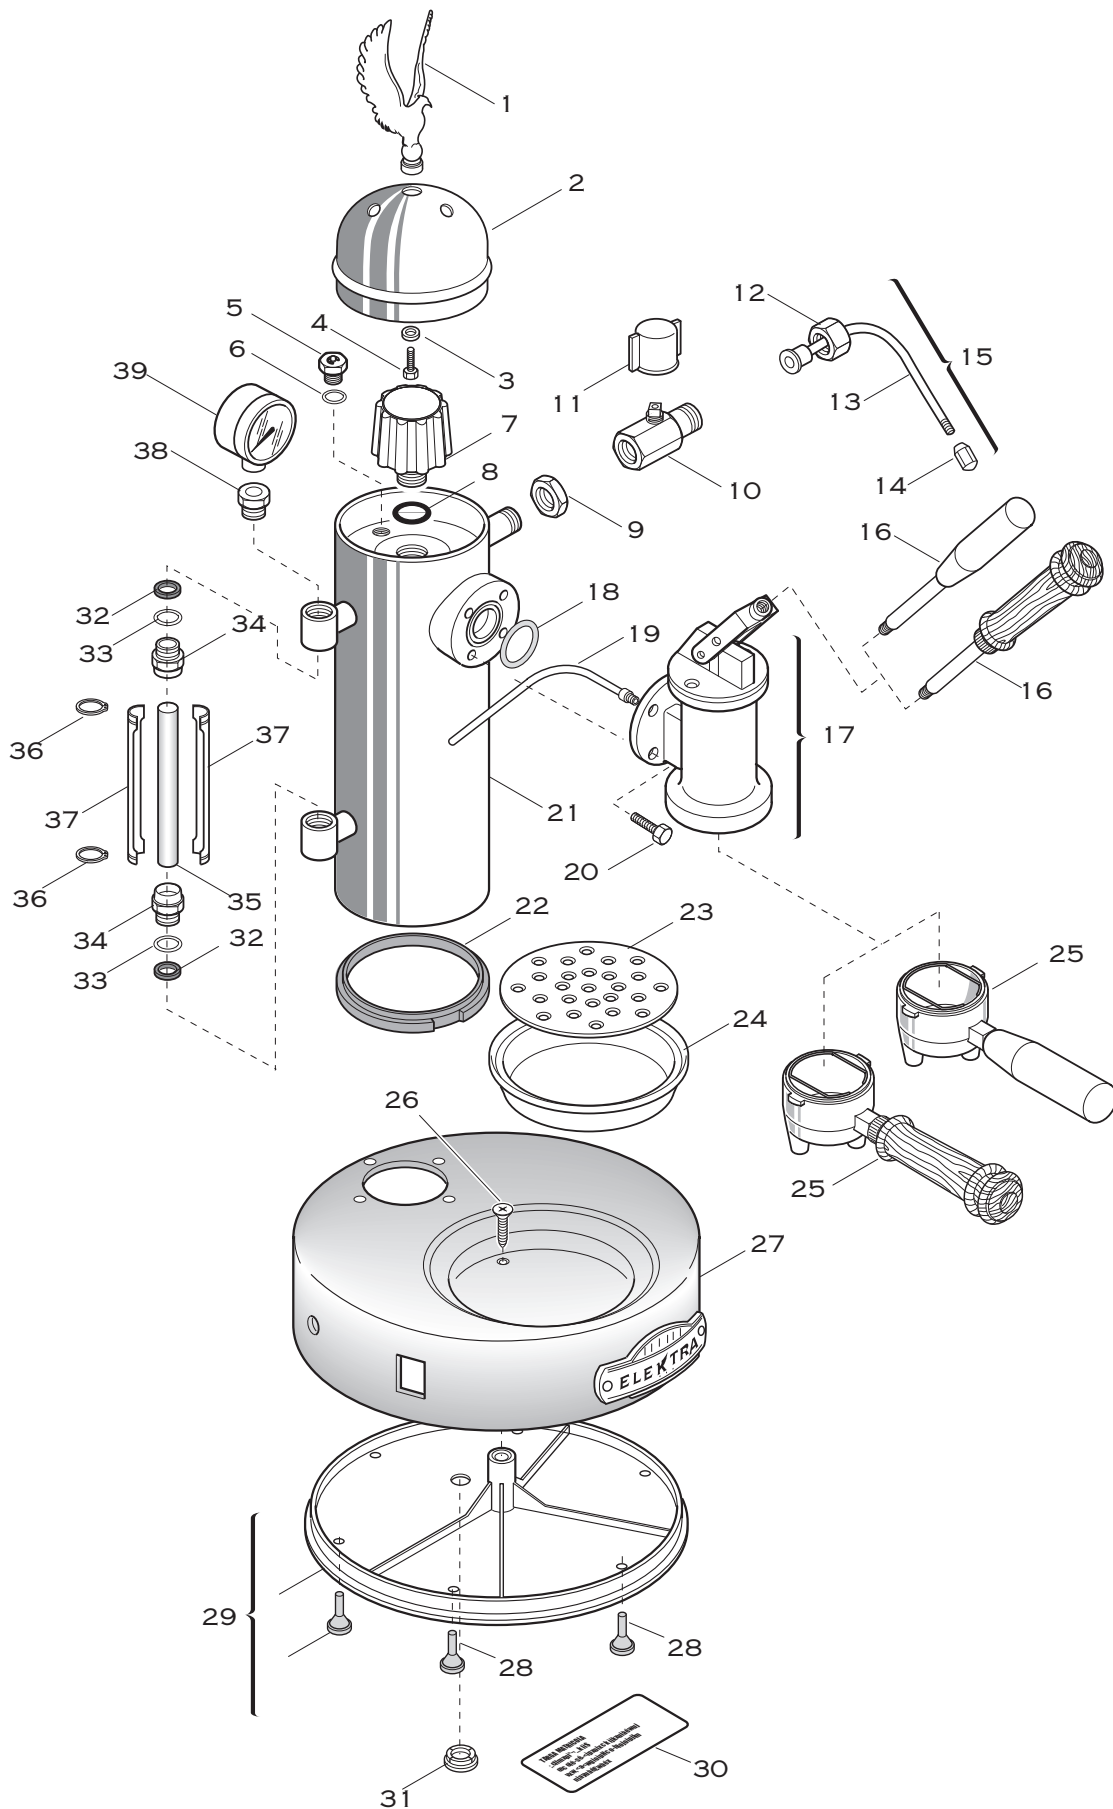

ARTICOLI S1,S1*,S1C,S1C*,S1CO,S1CO*

1 GR. MICRO CASA A LEVA

ARTICLE S1,S1*,S1C*,S1C*,S1CO,S1CO*

1 GR. MICRO CASA WITH LEVER

CARROZZERIA + VARIE

CASING + VARIOUS

Aggiornamento 01/03/2007

Pos.	Descrizione	Description	Cod.
1	Aquila ottone	Eagle - brass	00149019
1	Aquila cromo	Eagle - chrome	00149021
2	Cupola rame	Dome - copper	00146019
2	Cupola cromo	Dome - chrome	00146021
3	Rondella ottone	Washer - brass	00148035
4	Vite M6x10 ottone	Screw M6x10 - brass	00147035
5	Valvola antirisucchio assieme	Vacuum break valve - ass.y	00200034
6	Guarnizione rame	Washer - copper	00102035
7	Tappo valvola sicurezza assieme	Safety valve plug - ass.y	00145034
8	Guarnizione	Gasket	00144035
9	Controdado ottone	Lock nut - brass	01290025
9	Controdado cromo	Lock nut - chrome	01290021
10	Corpo rubinetto ottone	Steam valve - brass	00150019
10	Corpo rubinetto cromo	Steam valve - chrome	00150021
11	Manopola	Steam knob	00154035
12	Dado ottone	Nut - brass	01281019
12	Dado cromo	Nut - chrome	01281021
13	Canna vapore rame	Steam wand - copper	00151038
13	Canna vapore cromo	Steam wand - chrome	00151039
14	Beccuccio vapore ottone	Steam nozzle - brass	01400019
14	Beccuccio vapore cromo	Steam nozzle - chrome	01400021
15	Canna vapore rame assieme	Steam wand - copper - ass.y	00151038
15	Canna vapore cromo assieme	Steam wand - chrome - ass.y	00151039
16	Leva azione gruppo dorata/manopola legno assieme	Lever - gold/wooden handle - ass.y	00176038
16	Leva azione gruppo cromo/manopola bakelite assieme	Lever - chrome/bakelite handle - ass.y	00176039
16	Leva azione gruppo dorata/manopola bakelite assieme	Lever - gold/bakelite handle - ass.y	01975038
17	Gruppo leva ottone assieme	Delivery unit - brass - ass.y	00131038
17	Gruppo leva cromo assieme	Delivery unit - chrome - ass.y	00131039
18	Guarnizione	Gasket	01228035
19	Canna pescaggio gruppo	Injector pipe	00153035
20	Vite M6X14 dorata	Screw M6x14 - gold	01839026
20	Vite M6x14 cromo	Screw M6x14 - chrome	01839021
21	Caldaia ottone	Boiler - brass	00088019
21	Caldaia cromo	Boiler - chrome	00088021
22	Isolatore termico	Insulating material	02091035
23	Piatto ottone	Plate - brass	00156019
23	Piatto cromo	Plate - chrome	00156021
24	Vaschetta raccogli gocce	Drip tray	00157035
25	Portafiltro ottone assieme	Filter holder - brass - ass.y	00187038
25	Portafiltro cromo assieme	Filter holder - chrome - ass.y	00187039
26	Vite 4,8x16 inox	Screw 4,8x16 - inox	01604035
27	Base rame con targa rilievo oro/fondo giallo assieme	Copper base with gold/yellow plate - ass.y	03342038
27	Base cromo con targa rilievo rosso/fondo argento assieme	Chrome base with red/silver plate - ass.y	03342039
27	Base cromo con targa rilievo oro/fondo giallo assieme	Chrome base with gold/yellow plate - ass.y	03343039
28	Piedino in gomma	Rubber foot	03166035
29	Base plastica assieme	Plastic base - ass.y	02951034
30	Targa matricola adesiva	Serial number plate	02466035
31	Tappo plastica	Plastic cap	02876035
32	Guarnizione vetro livello	Gasket	00119035
33	Rondella ottone	Washer - brass	01380035
34	Premistoppa ottone	Nut - brass	00041019
34	Premistoppa cromo	Nut - chrome	00041021
35	Vetro livello	Water glass	00141035
36	Molla seeger inox	Snap ring - inox	00044035
37	Coprilivello ottone	Cover glass - brass	00043019
37	Coprilivello cromo	Cover glass - chrome	00043021
38	Riduzione 1/4-1/8 ottone	Adapter 1/4-1/8 - brass	00142019
38	Riduzione 1/4-1/8 cromo	Adapter 1/4-1/8 - chrome	00142021
39	Manometro dorato	Pressure gauge - gold	00398035
39	Manometro cromato	Pressure gauge - chrome	00143035

ARTICOLI S1,S1*,S1C,S1C*,S1CO,S1CO*

1 GR. MICRO CASA A LEVA