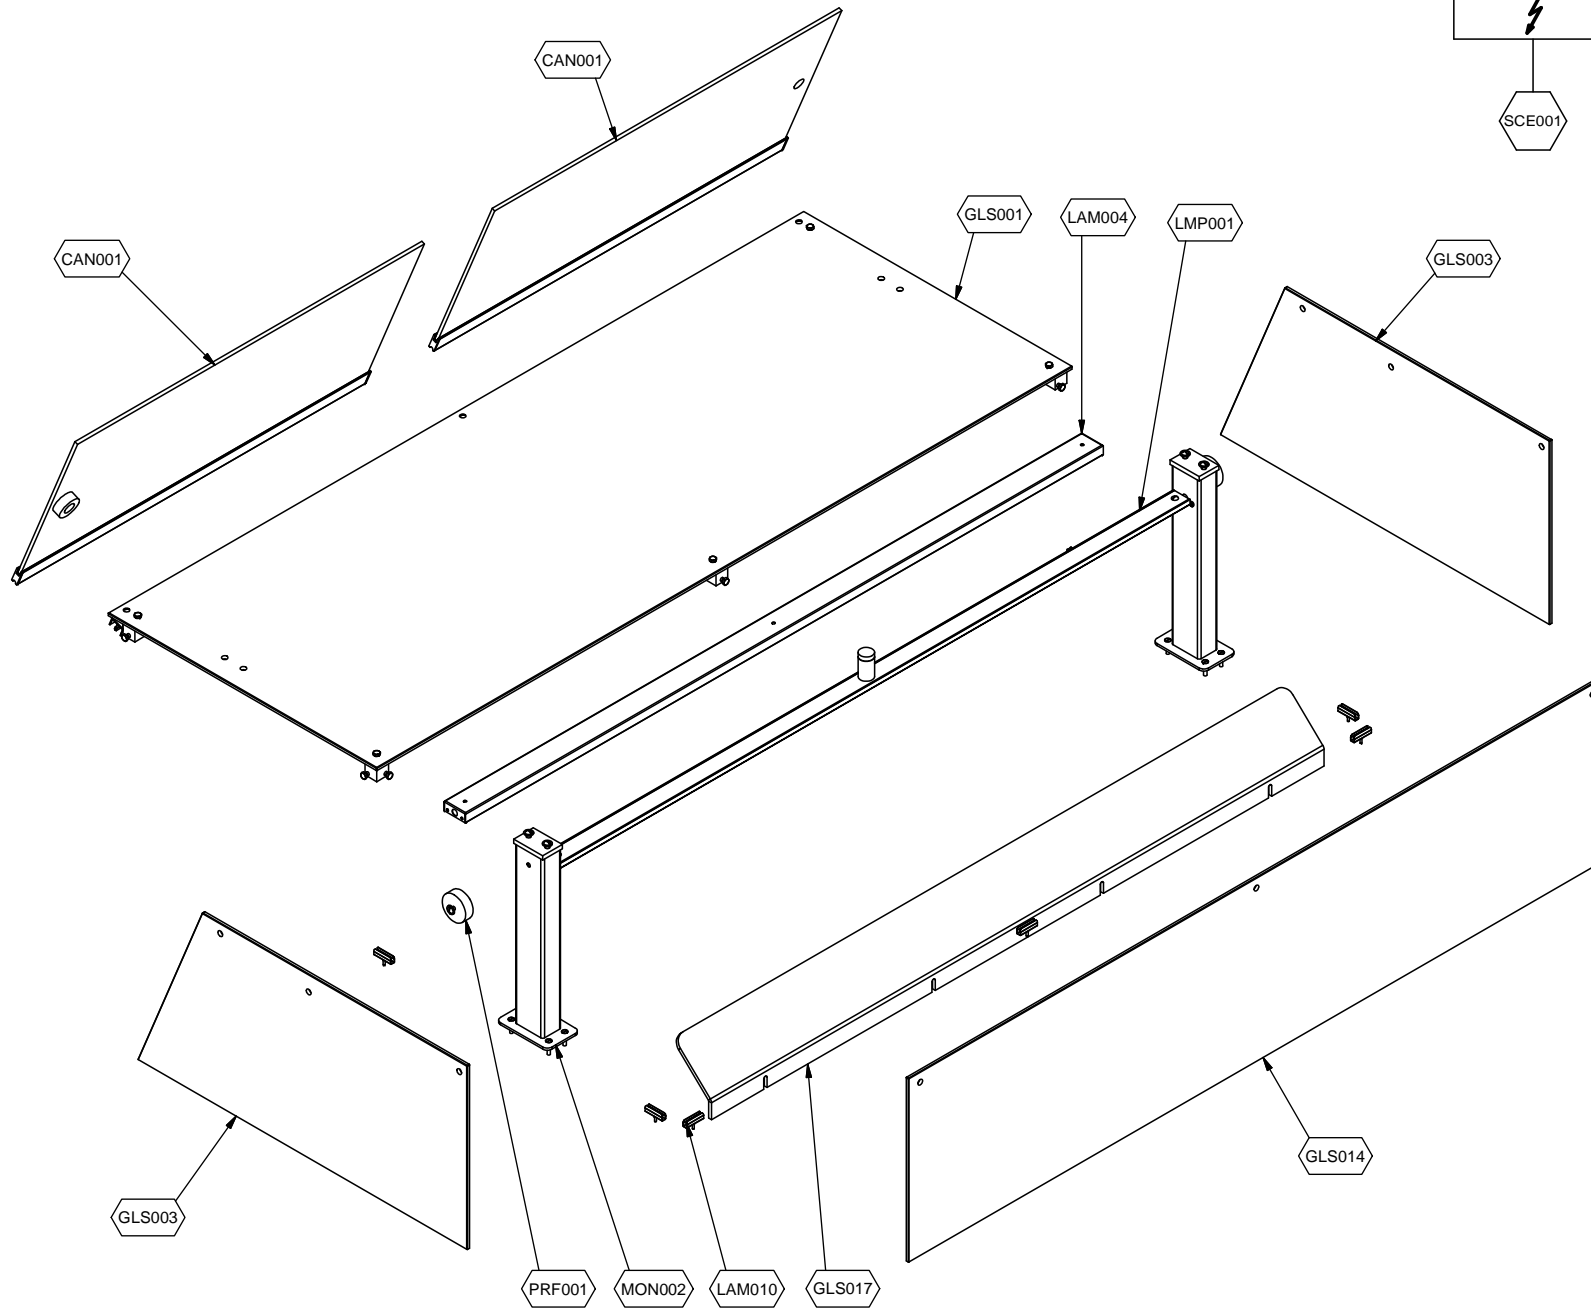

cookmax+

start!

Kühlung Bedienungs-Kühlvitrine

Artikel-Nr.

651163 (9BESS4FIFWA35 / ES-BLUE VISION 4W)

Explosionszeichnung / Ersatzteile

Bitte bei Ersatzteilbestellung immer Artikelnummer und Seriennummer mit angeben!

Cod. ESP093

Denominazione: ESSENCE BLUE VISION 2-3-4/1

Data: 18/04/14

INDICE DI MODIFICA: 00

	PARAM.	OPTIONAL
		
SCE001	TAR001	OPT

Exploded View

Validity: 08/04/2016

9BESS4FIFWA35	ESSENCE 4I VASCA REF.VENT WENGE VISION
ESP093	ESSENCE BLUE VISION 2-3-4/1