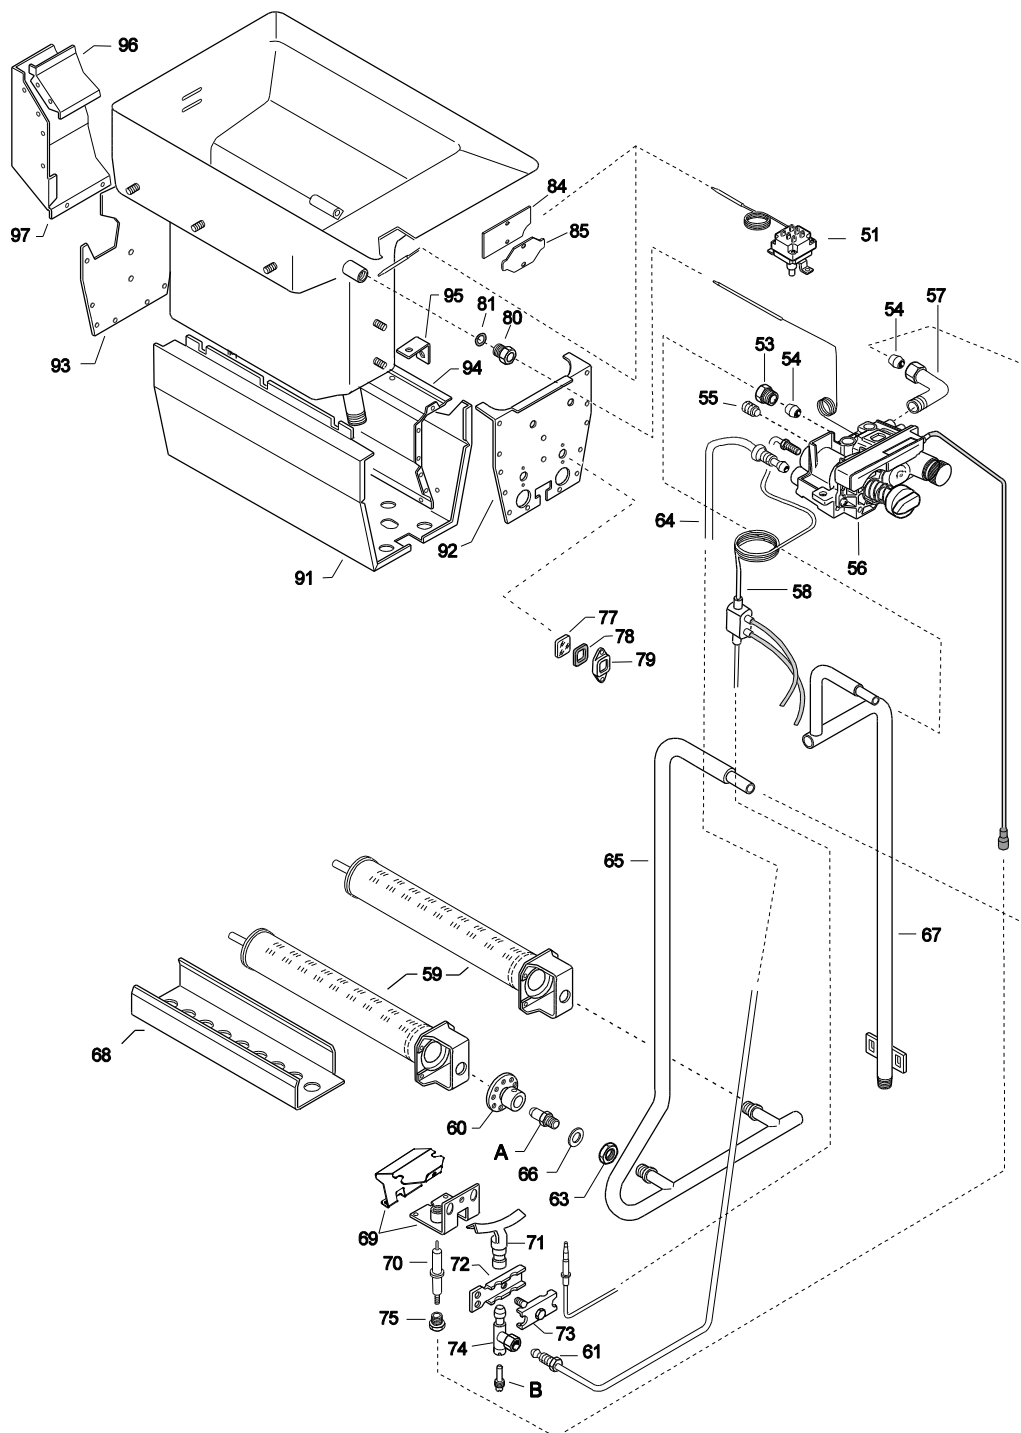

FRIGGITRICI GAS 23Lt E900XP
GAS FRYERS 23Lt E900XP

PNC	Model	Ref	Pag.	Brand	Version	Notes
391079	E9FRGD1JF0	a	2,3	ELX	1 WELL	2 1/2 BASKETS
391080	E9FRGH2JF0	b	2,3	ELX	2 WELLS	4 1/2 BASKETS
391300	E9FRGH2JFW	i	2,3	ELX	2 WELLS	4 1/2 BASKETS
392079	Z9FRGD1JF0	c	2,3	ZAN	1 WELL	2 1/2 BASKETS
392080	Z9FRGH2JF0	d	2,3	ZAN	2 WELLS	4 1/2 BASKETS
393079	A9FRGD1JF0	e	2,3	OEM	1 WELL	2 1/2 BASKETS
393080	A9FRGH2JF0	f	2,3	OEM	2 WELLS	4 1/2 BASKETS
393210	A9FRGD1JFK	g	2,3	KiPro	1 WELL	2 1/2 BASKETS
393211	A9FRGH1JFK	h	2,3	KiPro	2 WELLS	4 1/2 BASKETS

Pag	Index	Indice	Note
2	General componets	Componenti struttura	
3	Gas components / Nozzels	Componenti Gas / ugelli	
4,5	Spare parts list	Lista ricambi	

Brand/Marchio: All
Factory code: 9PDX

A - Ugello bruciatore / Burner nozzle

Spare Code	Ref. / Notes
006419	ø2.90 2H/2E+ G20 20mbar
054084	ø3.20 2ELL G25 20mbar
054084	ø3.20 2L G25 25mbar
002905	ø1.60 3+3B/P G30/31 28-30/37mbar
055388	ø3.30 No CE G20 10mbar
0C3079	Ø6.25 No CE G110 8mbar
002905	ø1.60 3+3B/P G30/31 50mbar : regulate pressure output from the regulation screw on the valve to obtain in exit 28-30/37mbar

B - Ugello pilota / Pilot nozzle

Spare Code	Ref. / Notes
003327	n°40 2H/2E+ G20 20mbar
003327	n°40 2ELL G25 20mbar
003327	n°40 2L G25 25mbar
058525	n°30 3+3B/P G30/31 28-30/37mbar
056798	n°24 No CE G20 10mbar
REG / ADJ	n°25 No CE G110 8mbar