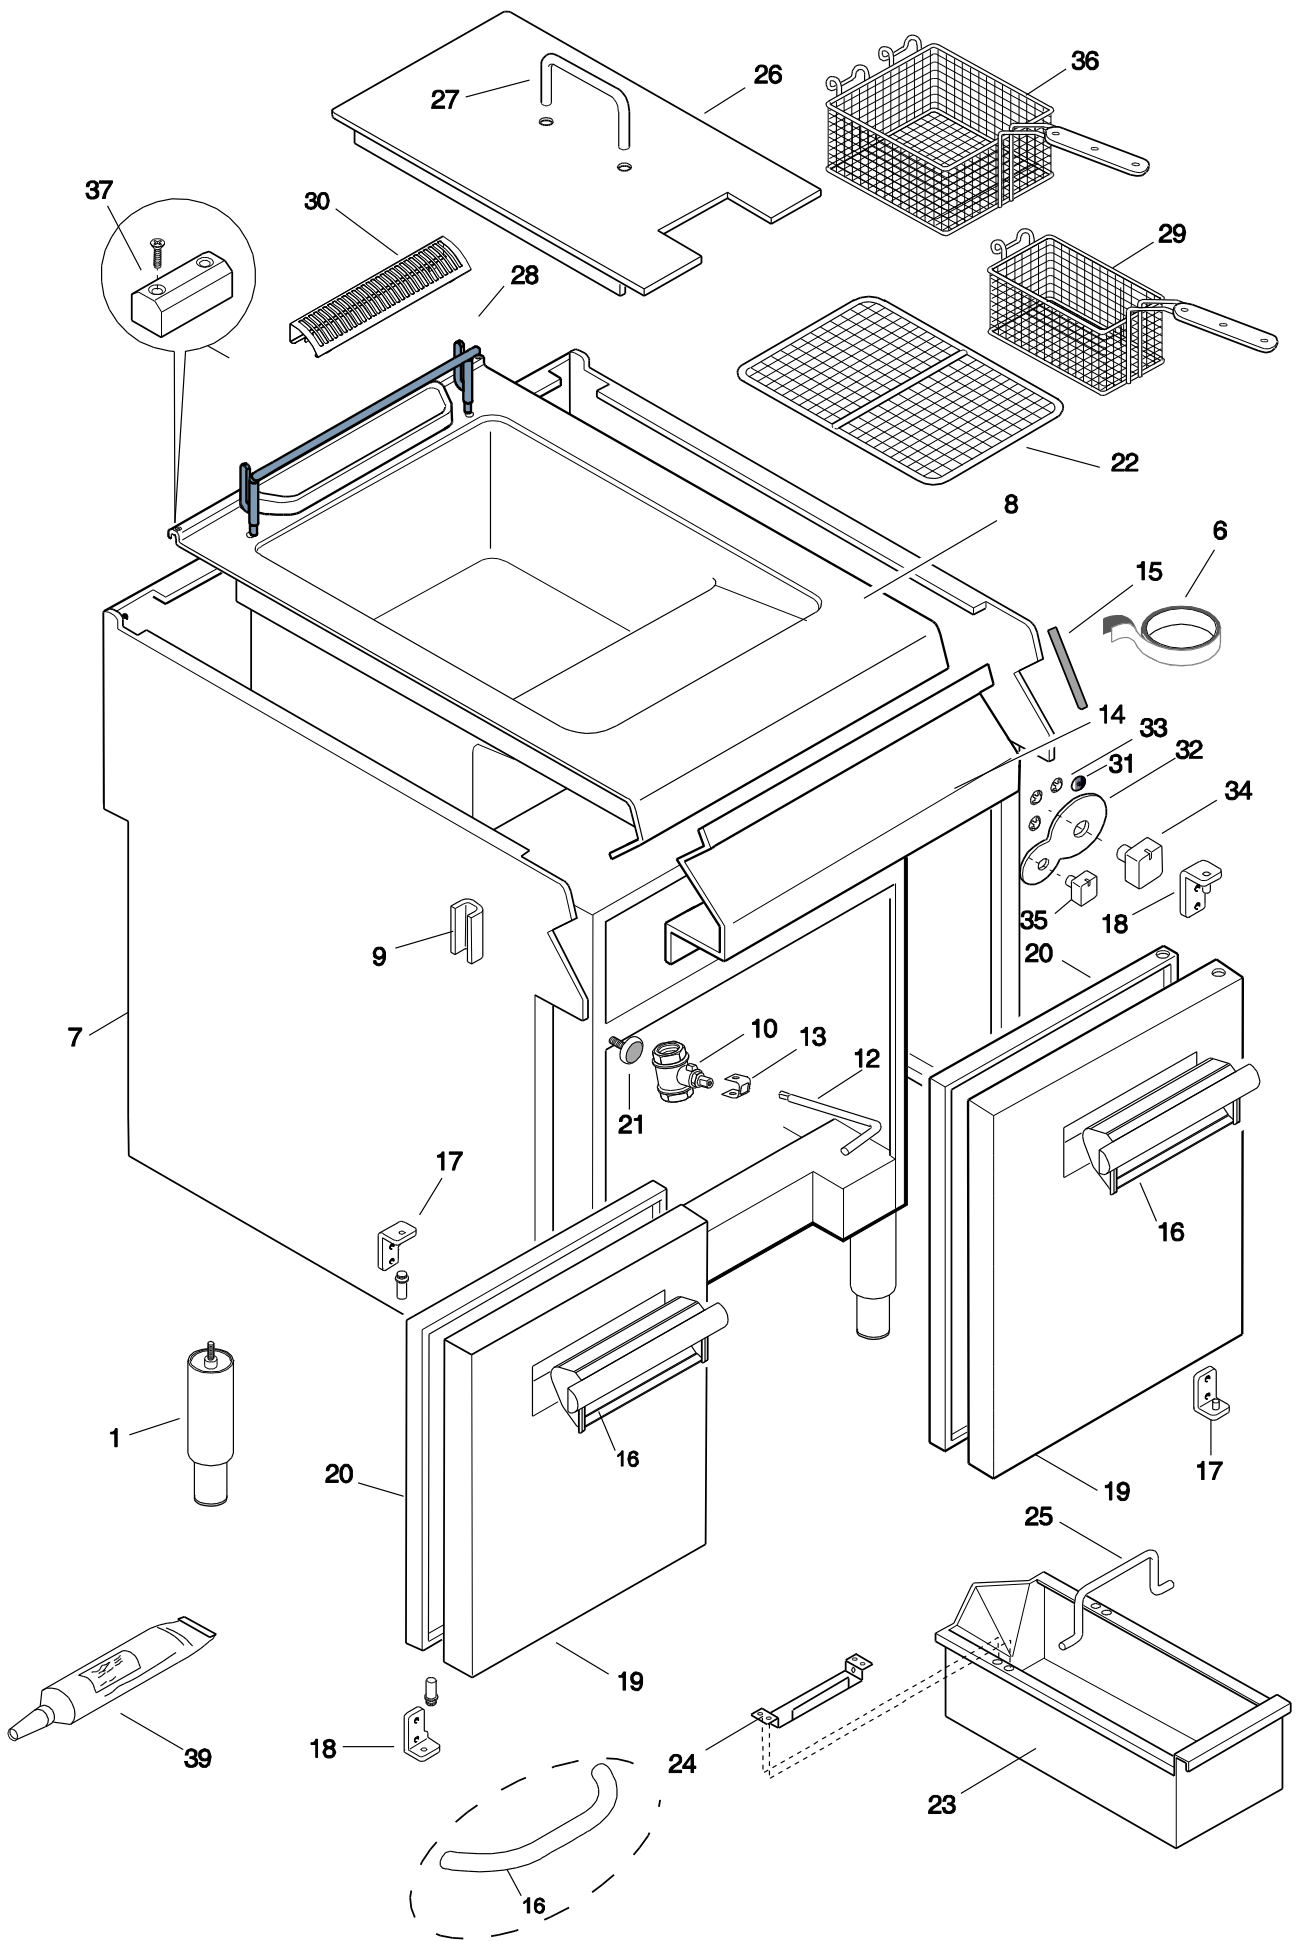

FRIGGITRICI GAS 23Lt E900XP
GAS FRYERS 23Lt E900XP

PNC	Model	Ref	Pag.	Brand	Version	Notes
391079	E9FRGD1JF0	a	2,3	ELX	1 WELL	2 1/2 BASKETS
391080	E9FRGH2JF0	b	2,3	ELX	2 WELLS	4 1/2 BASKETS
391300	E9FRGH2JFW	i	2,3	ELX	2 WELLS	4 1/2 BASKETS
392079	Z9FRGD1JF0	c	2,3	ZAN	1 WELL	2 1/2 BASKETS
392080	Z9FRGH2JF0	d	2,3	ZAN	2 WELLS	4 1/2 BASKETS
393079	A9FRGD1JF0	e	2,3	OEM	1 WELL	2 1/2 BASKETS
393080	A9FRGH2JF0	f	2,3	OEM	2 WELLS	4 1/2 BASKETS
393210	A9FRGD1JFK	g	2,3	KiPro	1 WELL	2 1/2 BASKETS
393211	A9FRGH1JFK	h	2,3	KiPro	2 WELLS	4 1/2 BASKETS

Pag	Index	Indice	Note
2	General componets	Componenti struttura	
3	Gas components / Nozzels	Componenti Gas / ugelli	
4,5	Spare parts list	Lista ricambi	

Brand/Marchio: All
Factory code: 9PDX

A - Ugello bruciatore / Burner nozzle

Spare Code	Ref. / Notes
006419	ø2.90 2H/2E+ G20 20mbar
054084	ø3.20 2ELL G25 20mbar
054084	ø3.20 2L G25 25mbar
002905	ø1.60 3+3B/P G30/31 28-30/37mbar
055388	ø3.30 No CE G20 10mbar
0C3079	Ø6.25 No CE G110 8mbar
002905	ø1.60 3+3B/P G30/31 50mbar : regulate pressure output from the regulation screw on the valve to obtain in exit 28-30/37mbar

B - Ugello pilota / Pilot nozzle

Spare Code	Ref. / Notes
003327	n°40 2H/2E+ G20 20mbar
003327	n°40 2ELL G25 20mbar
003327	n°40 2L G25 25mbar
058525	n°30 3+3B/P G30/31 28-30/37mbar
056798	n°24 No CE G20 10mbar
REG / ADJ	n°25 No CE G110 8mbar