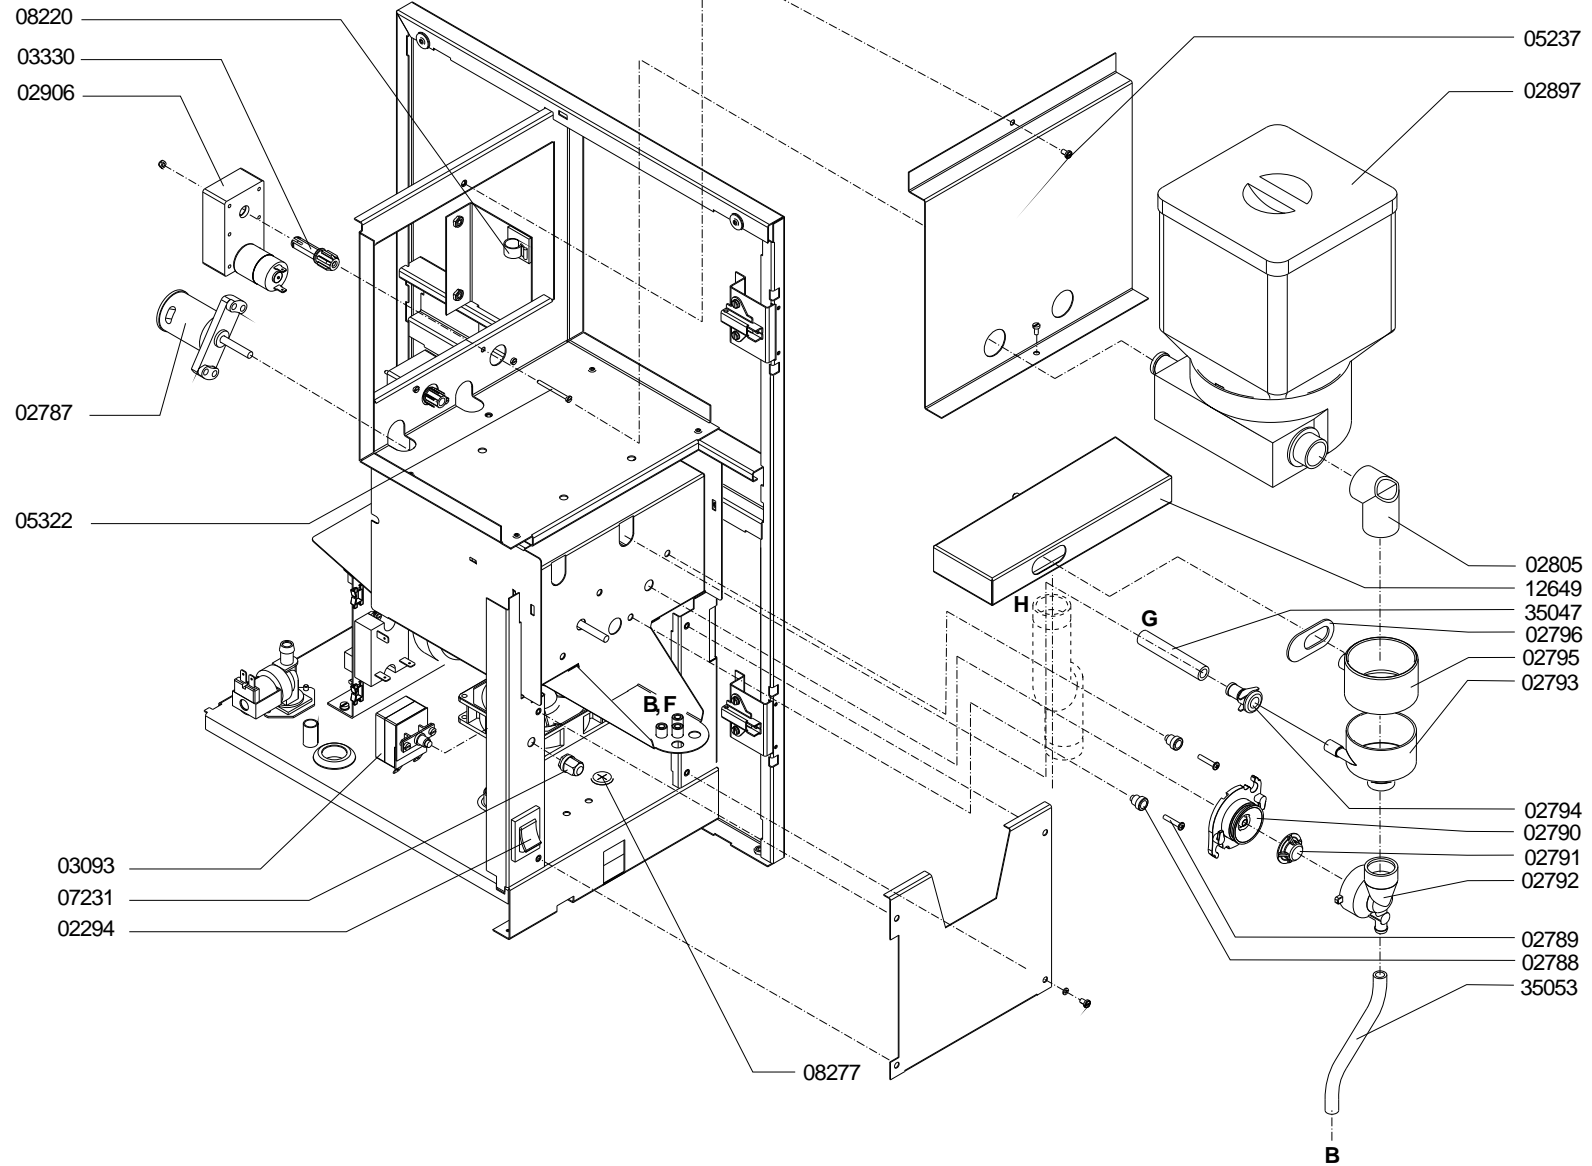

Type	: 1-PBD - ROOD	From mach.nr.	: 2J18292	Page	: 1-4	Drawer	: A.V.
Artikel	: 10330	Date	: 06-00	Rev.	: 1 04-01-2008	Date	: 26-06-03
Rated voltage	: 1N~ 220-240V 50-60Hz 3325W	Spare Part Info		***** <b>Animo</b> ***** <b>Assen - Holland</b>		www.animo.eu	

Type	: 1-PBD - ROOD	From mach.nr.	: 2J18292	Page	: 2-4	Drawer	: A.V.
Artikel	: 10330	Date	: 06-00	Rev.	:	Date	: 26-06-03
Rated voltage	: 1N~ 220-240V 50-60Hz 3325W	Spare Part Info		***** <b>Animo</b> ***** <b>Assen - Holland</b>		www.animo.eu	

Type : 1-PBD - ROOD  
 Artikel : 10330

From mach.nr. : 2J18292  
 Date : 06-00

Page : 3-4  
 Rev. :

Drawer : A.V.  
 Date : 26-06-03

Rated voltage : 1N~ 220-240V 50-60Hz 3325W

Spare Part Info

\*\*\*\*\* **Animo** \*\*\*\*\*  
**Assen - Holland**