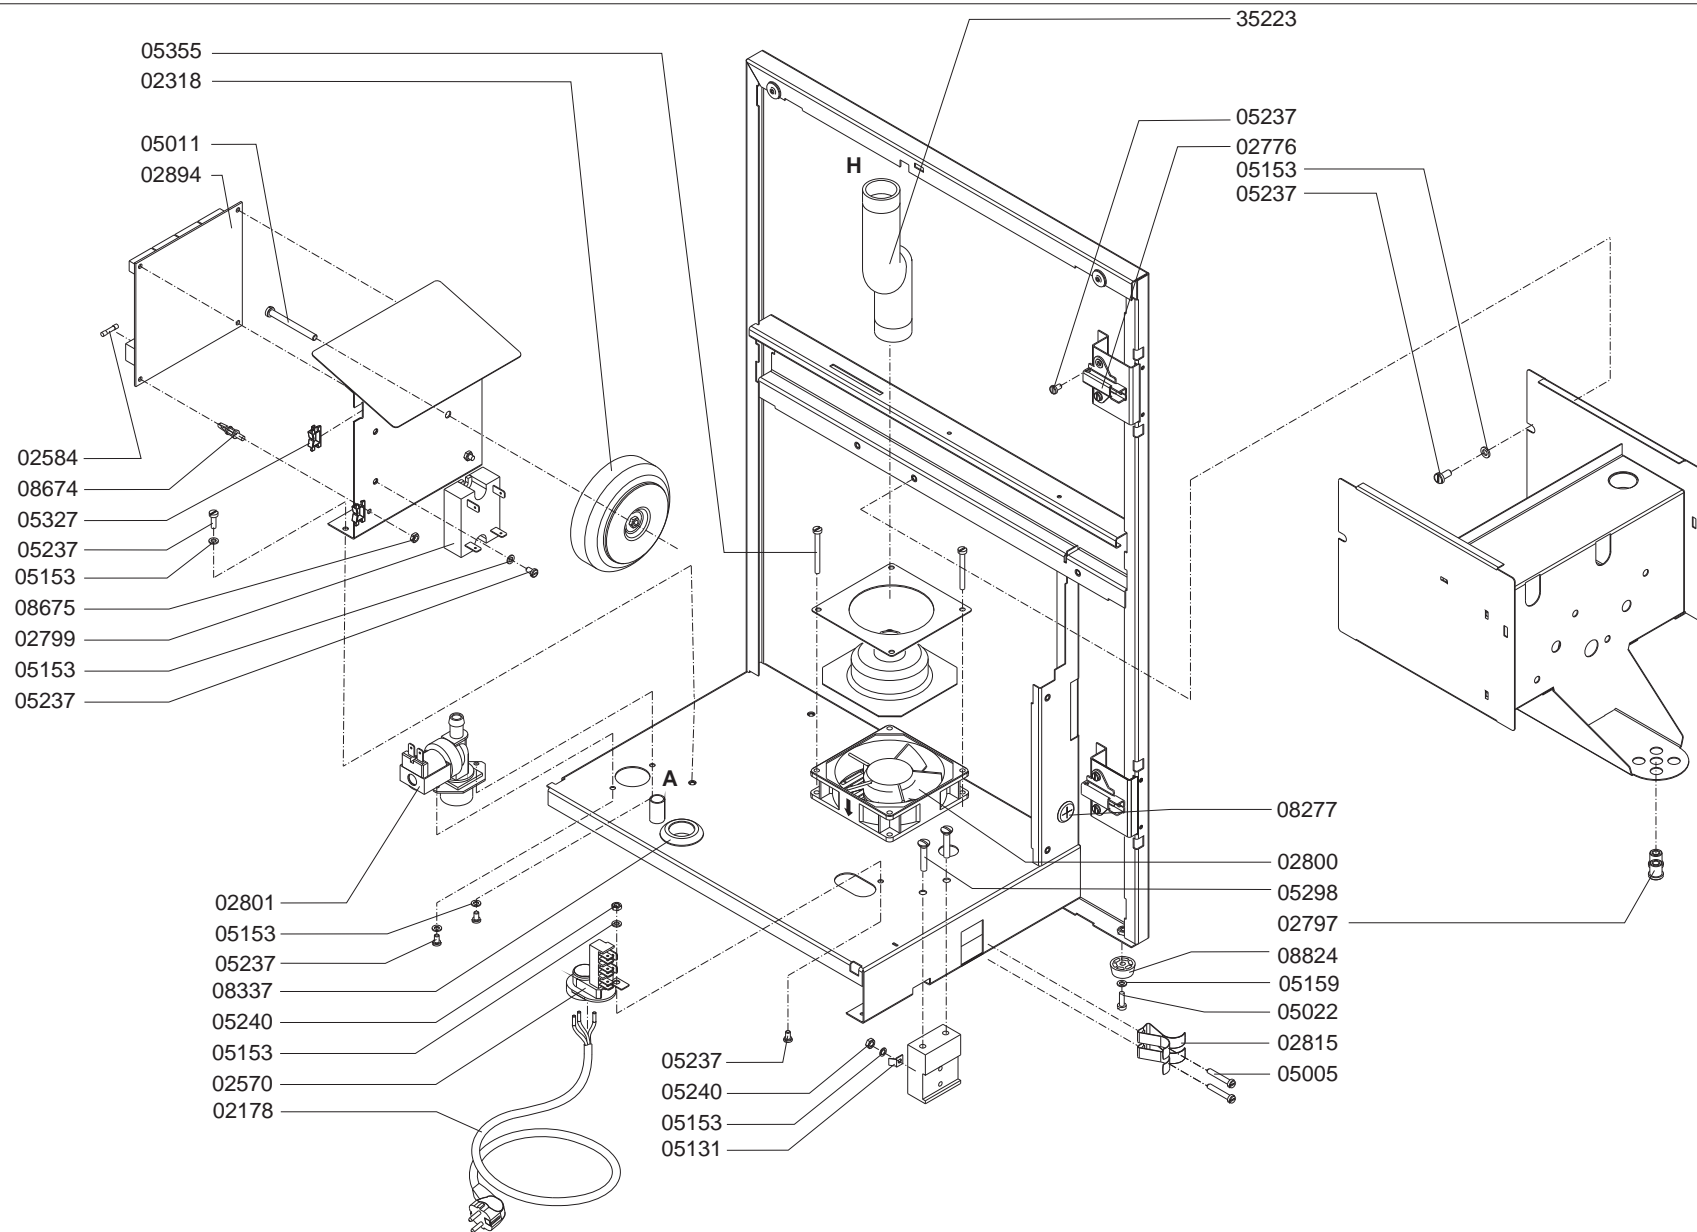

Type	: 1-PBD - ROOD	From mach.nr.	: 2J18292	Page	: 1-4	Drawer	: A.V.
Artikel	: 10330	Date	: 06-00	Rev.	: 1 04-01-2008	Date	: 26-06-03
Rated voltage	: 1N~ 220-240V 50-60Hz 3325W	Spare Part Info		***** <b>Animo</b> ***** <b>Assen - Holland</b>		www.animo.eu	

Type	: 1-PBD - ROOD	From mach.nr.	: 2J18292	Page	: 2-4	Drawer	: A.V.
Artikel	: 10330	Date	: 06-00	Rev.	:	Date	: 26-06-03
Rated voltage	: 1N~ 220-240V 50-60Hz 3325W	Spare Part Info		***** <b>Animo</b> ***** <b>Assen - Holland</b>		www.animo.eu	

Type : 1-PBD - ROOD  
 Artikel : 10330

From mach.nr. : 2J18292  
 Date : 06-00

Page : 3-4  
 Rev. :

Drawer : A.V.  
 Date : 26-06-03

Rated voltage : 1N~ 220-240V 50-60Hz 3325W

Spare Part Info

\*\*\*\*\* **Animo** \*\*\*\*\*  
**Assen - Holland**