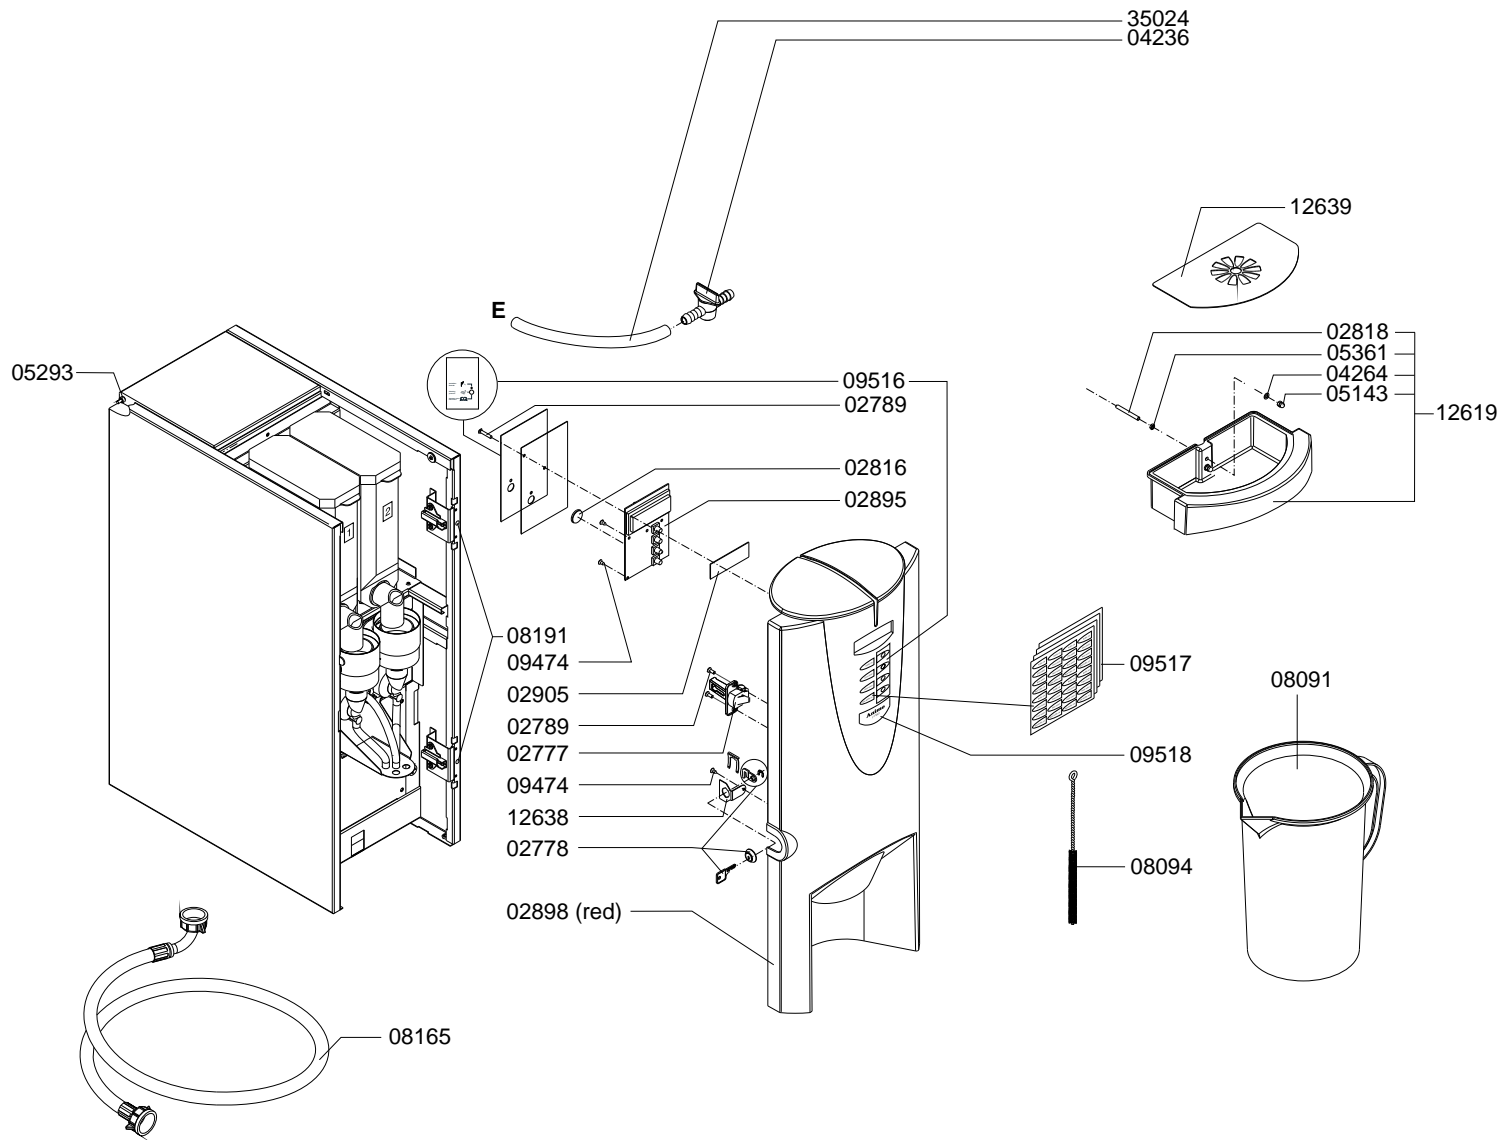

Type : 1-PBD - ROOD
Artikel : 10330

From mach.nr. : 2J18292
Date : 06-00

Page : 4-4
Rev. :

Drawer : A.V.
Date : 26-06-03

Rated voltage : 1N~ 220-240V 50-60Hz 3325W

Spare Part Info

***** **Animo** *****
Assen - Holland

www.animo.eu