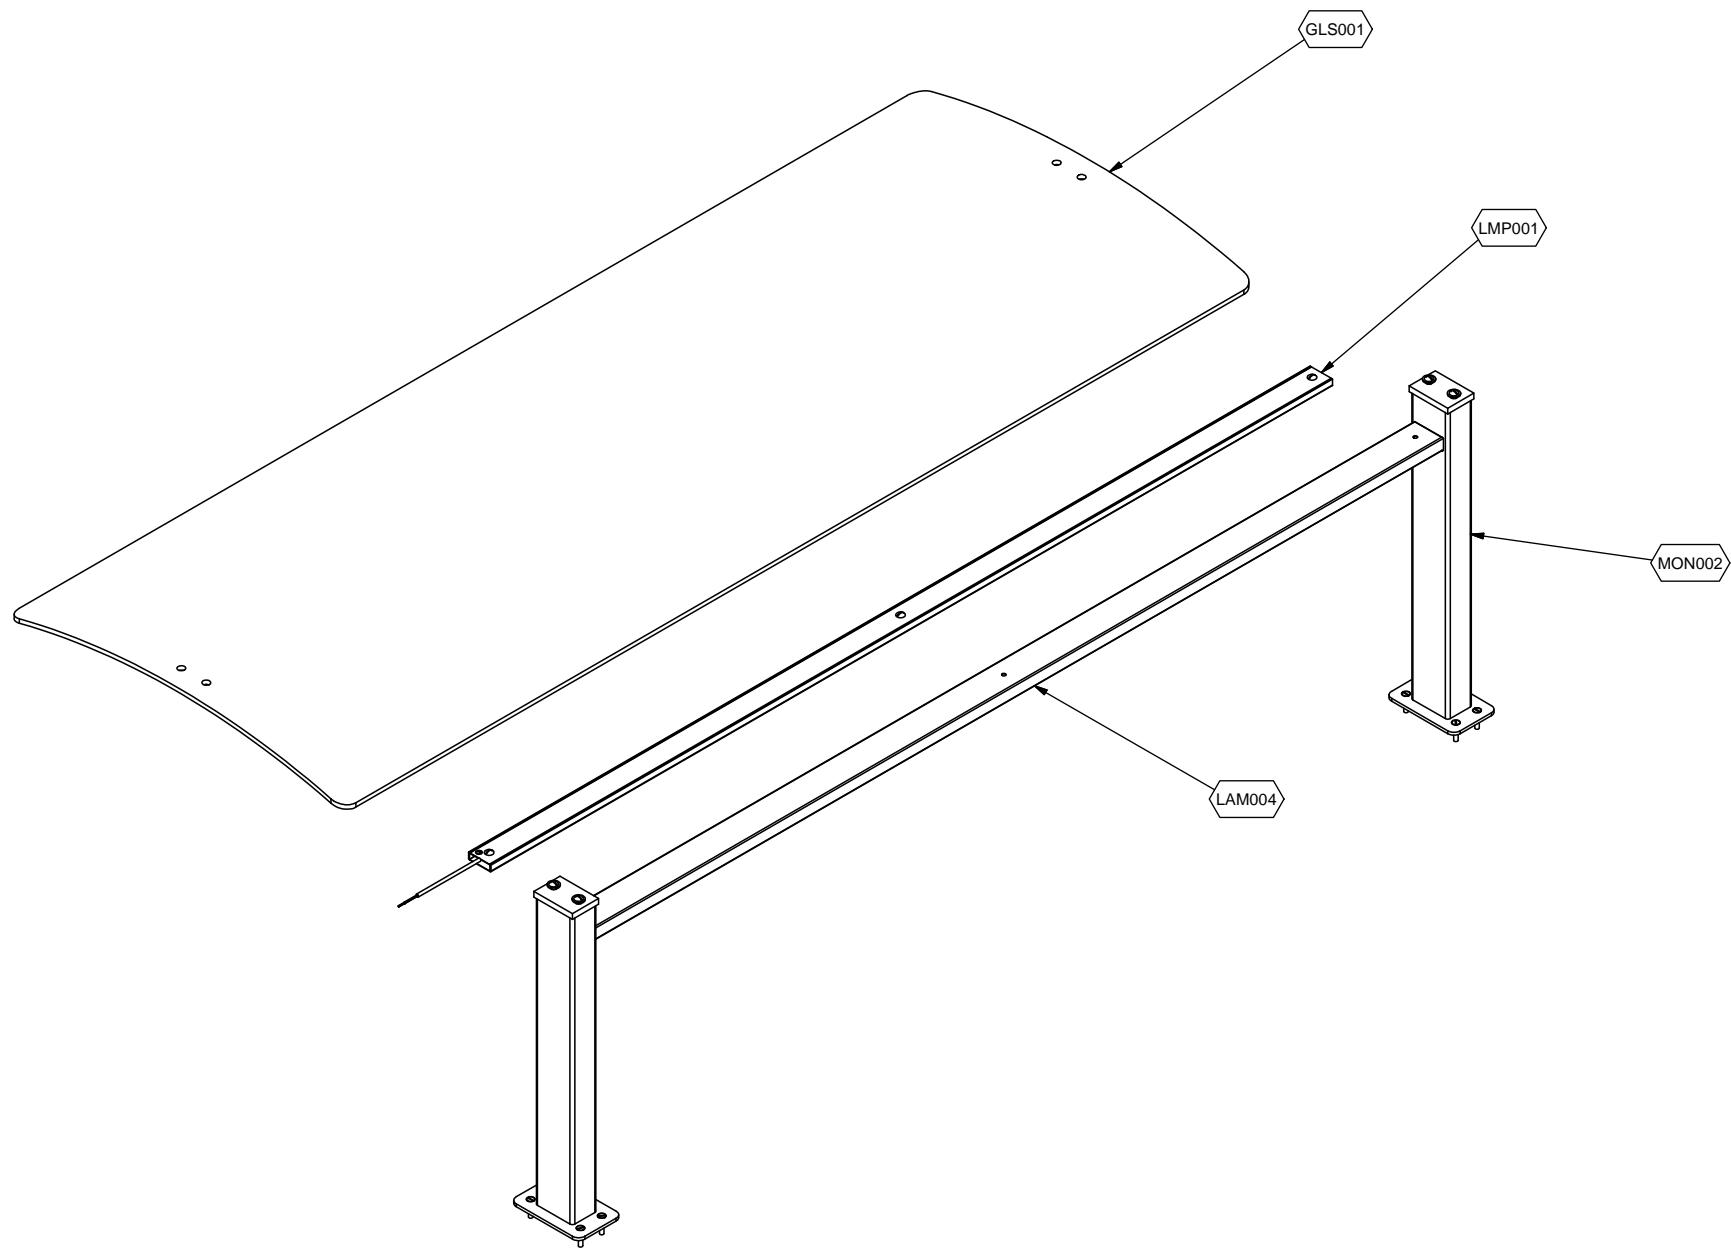

cookmax+

start!

Kühlung Büfett-Element, gekühlte Wanne

Artikel-Nr.

651016 (9BESS4FIFWA06 / ES-GREEN 4W+RIPINFW4)

Explosionszeichnung / Ersatzteile

Bitte bei Ersatzteilbestellung immer Artikelnummer und Seriennummer mit angeben!

Cod. ESP023

Denominazione: ESSENCE GREEN INCORPORATO

Data: 22/06/11

INDICE DI MODIFICA: 00

 	
--	--

Il presente disegno non può essere riprodotto, utilizzato o comunicato a terzi

Exploded View

Validity: 08/04/2016

9BESS4FIFWA06 ESSENCE 4I VASCA REF.STAT WENGE+RIP.INF.

ESP023 ESSENCE GREEN INCORPORATO

Ref. Drawing	Code	Description
CMP001	74865722	COMPR. EMT6152GK CSIR 230V/50HZ R404A
CND001	74837032	CONDENS. 8TX3R 230*210*110 FIJI 4/1
ECP001	74867008	PARTI ELETTR.COMPR.EMT6152GK CSIR
FAN001	74848151	VENT.10W 230V L=1500 FISSAGGIO GRIGLIA E
FAN002	74848156	PALA.ASP.DIAM.200\34°
GLS001	72539094	CAPPOT.VETRO SOVRASTR.LIGHT 4-1 DROP-IN
GRD001	74845144	GRIGLIA FE.A CESTELLO PER PALA 200-34°
INT001	74742008	INT.NERO ON-OFF 16A SH JS-608FA-O-B-6
INT002	74742017	INTERR.ARANC.LAMP 16A B418C1H1X0000 MOLV
LAM001	72539510	LAM.SUPP.UCE BA
LAM002	72539512	GRIGLIA AERAZIONE BA POST.DROP-IN
LAM003	72556044	LAM.SUPP.VASCH.GRBF 151 530*20
LAM004	72539084	LAM.PLAFONIER.SOVRASTR.LIGHT 4-1 DROP-IN
LAM017	72539674	LAM.UNIONE GAMBA+TRAVERSO DROP-IN
LAM029	72539484	LAM.SUPPORTO VASCHETTE 4/1 DROP-IN
LAM049	72539514	GRIGLIA AERAZIONE BA ANT.DROP-IN
LMP001	72539044	LAMPADA A LED SOVRAS.LIGHT 4-1 DROP-IN
MON001	73669604	ASS. SOVRASTRUTTURA LIGHT DROP-IN 4/1
MON002	72539070	MONTANTE SOVRASTRUTTURA LIGHT DROP-IN
MON006	72539680	TELAIO GAMBA DROP-IN
MON007	72539694	TRAVERSO TELAIIO GAMBA 4/1 DROP-IN
RIV001	72546356	FIANCO SUP.WENGÈ DROP-IN 4/1
RIV002	72546306	SPALLA SUP.WENGÈ DROP-IN
SCE001	SC850	SCHEMA ELETTRICO DROP-IN REFRIG.
SML001	73670236	ASS.FILTRO UCE FIJI QUADRO 4-1
TAR001	RIF.TAR.B01	PARAMETRI DROPIN & BUFFET GREEN
THE001	74700881	CENTR.PYAO1C0522-BZ 230V H/C