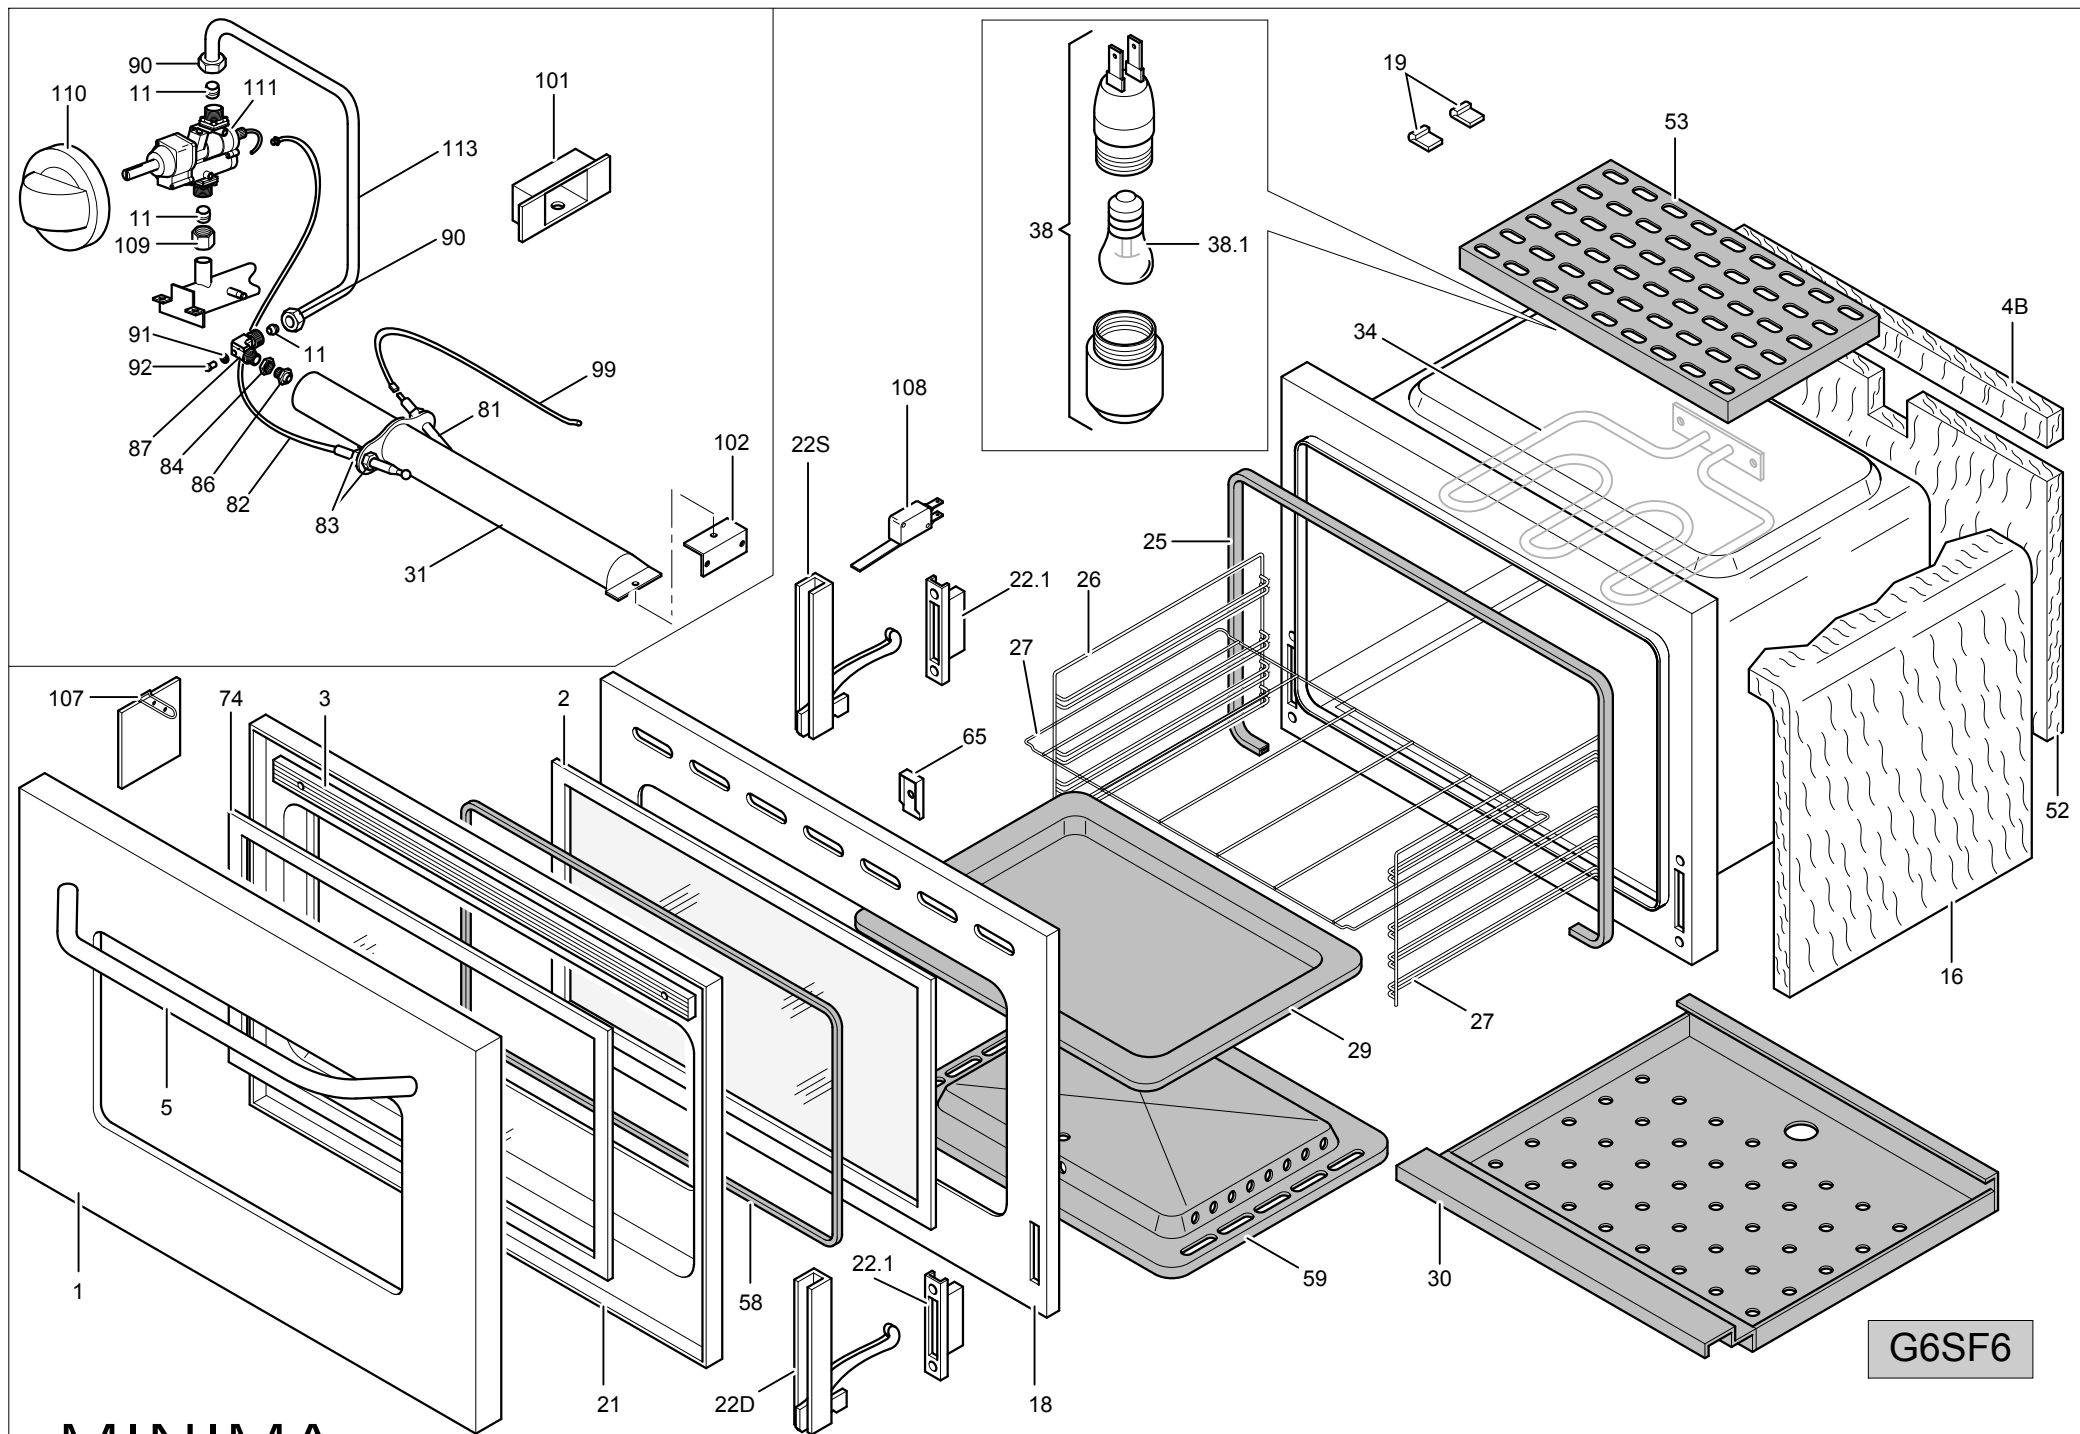

G6SF6

MINIMA

TAV. 440

TABLE	POS.	CODE	ITALIAN	ENGLISH	FRANCESE	DEUTSCH
TAV.440	1	RIC0003240	BOMBATO PORTA F/90 INOX FINESTRA QUADRATA	DOOR	BOMBE PORTE F/90 INOX	GEWÖLBTE TÜR F/90 EDELSTAHL
TAV.440	2	RIC0002545	*CRISTALLO I.G6SF6 9666309800	CRYSTAL INTERNAL	CRYSTAL INTERIEUR F/90	KRISTALL INTERN
TAV.440	3	RIC0002674	LISTA RINFORZO MANIGLIA	REINFORCE HANDLE	LATTE RENFORCEMENT POIGNEE E	VERSTÄRKUNGSLEISTE GRIFF UND
TAV.440	4B	3996000300	PANNELLO ISOLANTE SOTTOCAMINO F/GAS	UNDER-FIREPLACE ISOLANT PANNEL	PANNEAU ISOLANT CIEL F/60	ISOLIERPANEEL OBEN
TAV.440	5	RIC0002479	MANIGLIA PONTE INOX	STAINLESS HANDLE BRIDGE	POIGNEE PONT INOX	EDELSTAHL BÜGELGRIFF
TAV.440	11	9404701100	BICONO DIS. 2077/6	DOUBLE CONE	BICONE DIS 2077/6	DOPPELKONUS DIS 2077/6
TAV.440	16	9807209600	MATERASSINO ISOLANTE F/90	INSULATING MATTRESS	PETIT MATELAS ISOLANT F/90	ISOLIERMATTE
TAV.440	18	RIC0002779	FACCIATA 90 G. NERO	FACADE	FAÇADE 90G.NOIRE	VORDERSEITE SCHWARZ 90 G.
TAV.440	19	9606026300	PIASTRINA BLOCCA BULBO F/GAS MO/A30	SLAB BULB BLOCK	PALAQUETTE BLOQUE BOULE F/GAZ MO/A30	WULST-FESTSTELLPLATTE F/GAS MO/A30
TAV.440	21	RIC0003238	CONTROPORTA M NERO	C/DOOR BLACK	FAUSSE PORTE M NOIRE	GEGENTÜR M SCHWARZ
TAV.440	22.01	RIC0002546	PORTARULLINO CERNIERA PORTA	SUPPORT HINGE	PORTE-ROULEAU CHARNIERE PORTE	ROLLENFÜHRUNG TÜRSCHARNIER
TAV.440	22D	RIC0002135	CERNIERA PORTA DX F/90	HINGE RIGHT DOOR	CHARNIERE PORTE D.TE F/90	SCHARNIER RECHTE TÜR
TAV.440	22S	RIC0002136	CERNIERA PORTA SX F/90	HINGE LEFT DOOR	CHARNIERE PORTE G.CHE F/90	SCHARNIER LINKE TÜR F/90
TAV.440	25	RIC0002547	GURNIZIONE FACCIATA F/90	PACKING FACADE	JOINT FAÇADE F/90	DICHTUNG VORDERSEITE
TAV.440	26	A660000440	GRIGLIA INTERNA SAGOMATA F/90	INTERNAL GRATE	GRILLE INTERIEURE FAÇONNEE F/90	PROFILGITTER INNEN F/90
TAV.440	27	RIC0003890	GUIDA LATERALE F/90	LATERAL GUIDE	GUIDE LATERALE F/90	SEITLICHE FÜHRUNG F/90
TAV.440	29	3140000004	PADELLA 90 NERO	FRYING PAN BLACK	POELE E NOIRE	PFANNE SCHWARZ
TAV.440	30	3100000900	FONDO ESTERNO 90 GAS	EXTERNAL BOTTOM	BOITE SUPPORT BRULEUR GL	KASTENHALTERUNG BRENNER GL
TAV.440	31	RIC0003120	BRUCIATORE GAS F/90 GAS	BURNER GAS	BRULEUR GAZ F/90 GAZ	GASBRENNER F/90 GAS
TAV.440	34	RIC0002548	RESISTENZA GRILL	RESISTENCE GRILL	RESISTANCE GRILL F/90	GRILLWIDERSTAND F/90
TAV.440	38	RIC0002592	P/LAMPADA COMPLETO	SUPPORT LAMP COMPLETE	DOUILLE BLINDEE	LAMPENHALTERUNG MIT SCHUTZ
TAV.440	38.1	RIC0002549	LAMPADA FORNO	LAMP OVEN	LAMPE P/DOUILLE BLINDEE	LAMPE/LAMPENHALTERUNG MIT SCHUTZ
TAV.440	52	9807226200	PANNELLO ISOLANTE SCHIENA F/90	BACK ISOLANT PANNEL	PANNEAU ISOLANT DOS F/90	ISOLIERPANEEL
TAV.440	53	3180001900	SCATOLA CAMINO G/90	BOX FIREPLACE	BOITE CHEMINEE G/90	KAMINKASTEN G/90
TAV.440	58	RIC0002550	GUARNIZIONE RIGIDA CRISTALLO INTERNO F/90	INTERNAL PACKING CRYSTAL	JOINT RIGIDE CRYSTAL INTERIEUR F/90	HARTE DICHTUNG KRISTALL INNEN F/90
TAV.440	59	RIC0002658	PIANO ESTRAIBILE G90 NERO	REMOVE SLOWLY	PLAN EXTRACTIBLE G/90L NOIR	AUSZIEHBARE PLATTE G/90 SCHWARZ
TAV.440	65	RIC0002677	SQUADRA FISSA VETRO CONTROPORTA E		EQUERRE FIXE VERRE FAUSSE PORTE	FESTER WINKEL GLAS GEGENTÜR
TAV.440	74	RIC0003239	CRISTALLO PORTA MR10 F/90	DOOR CRYSTAL	CRYSTAL PORTE MR10 F/90	KRISTALL OFENTÜR MR10 F/90
TAV.440	81	RIC0002551	CANDELA ACCENSIONE F/GAS	IGNITION CANDEL	BOUGIE ALLUMAGE F/GAZ	ZÜNDKERZE F/GAS
TAV.440	82	RIC0002552	TERMOCOPPIA 1200 MM. F/GAS		THERMOCOUPLE 1200MM.F/GAZ	THERMOELEMENT 1200 MM. F/GAS
TAV.440	83	RIC0002553	DADO DIS. 0129 F/GAS TERMOCOPPIA	NUT	ECROU DIS.0129 F/GAZ THERMOCOUPLE	MUTTER DIS. 0129 F/GAS THERMOELEMENT
TAV.440	84	RIC0003682	DADO DIS. 2803/4 PORTAINIETTORE	NUT	ECROU DIS.2803/4 PORTE-INJECTEUR	MUTTER DIS. 2803/4 DÜSENHALTER
TAV.440	86	RIC0003682	DADO DIS. 2803/4 PORTAINIETTORE	NUT	ECROU DIS.2803/4 PORTE-INJECTEUR	MUTTER DIS. 2803/4 DÜSENHALTER
TAV.440	87	RIC0002551	CANDELA ACCENSIONE F/GAS	IGNITION CANDEL	BOUGIE ALLUMAGE F/GAZ	ZÜNDKERZE F/GAS
TAV.440	90	9404701500	DADO DIS. 2077/7 PORTAINIETTORE	NUT	ECROU DIS.2077/7 PORTE-INJECTEUR	MUTTER DIS. 2077/7 DÜSENHALTER
TAV.440	91		PANNELLO ISOLANTE SOTTOCAMINO F/GAS	UNDER-FIREPLACE ISOLANT PANNEL	PANNEAU ISOLANT CIEL F/60	ISOLIERPANEEL OBEN
TAV.440	92	RIC0002548	RESISTENZA GRILL	RESISTANCE GRILL	RESISTANCE GRILL F/90	GRILLWIDERSTAND F/90
TAV.440	99	RIC0002554	CAVETTO CANDELINA AA CM160	CANDLE CABLE	CAVET PETITE BOUGIE AA CM160	KABEL FÜR KERZE AA CM160
TAV.440	101	3200004100	SQUADRA SUPPORTO INIETTORE G90		LE SUPPORT DE INJECTEUR	DÜSE-KLAMMER
TAV.440	102	3200004000	SQUADRA SUPPORTO BRUCIATORE G90		LE SUPPORT DE BURLEUR	BRENNER-KLAMMER
TAV.440	107	RIC0003567	SQUADRA SUPPORTO SICUREZZA PORTA GL		EQ.SUPP. SECURITE PORTE GL	SQ TÜR SICHERHEITSVORR. GL