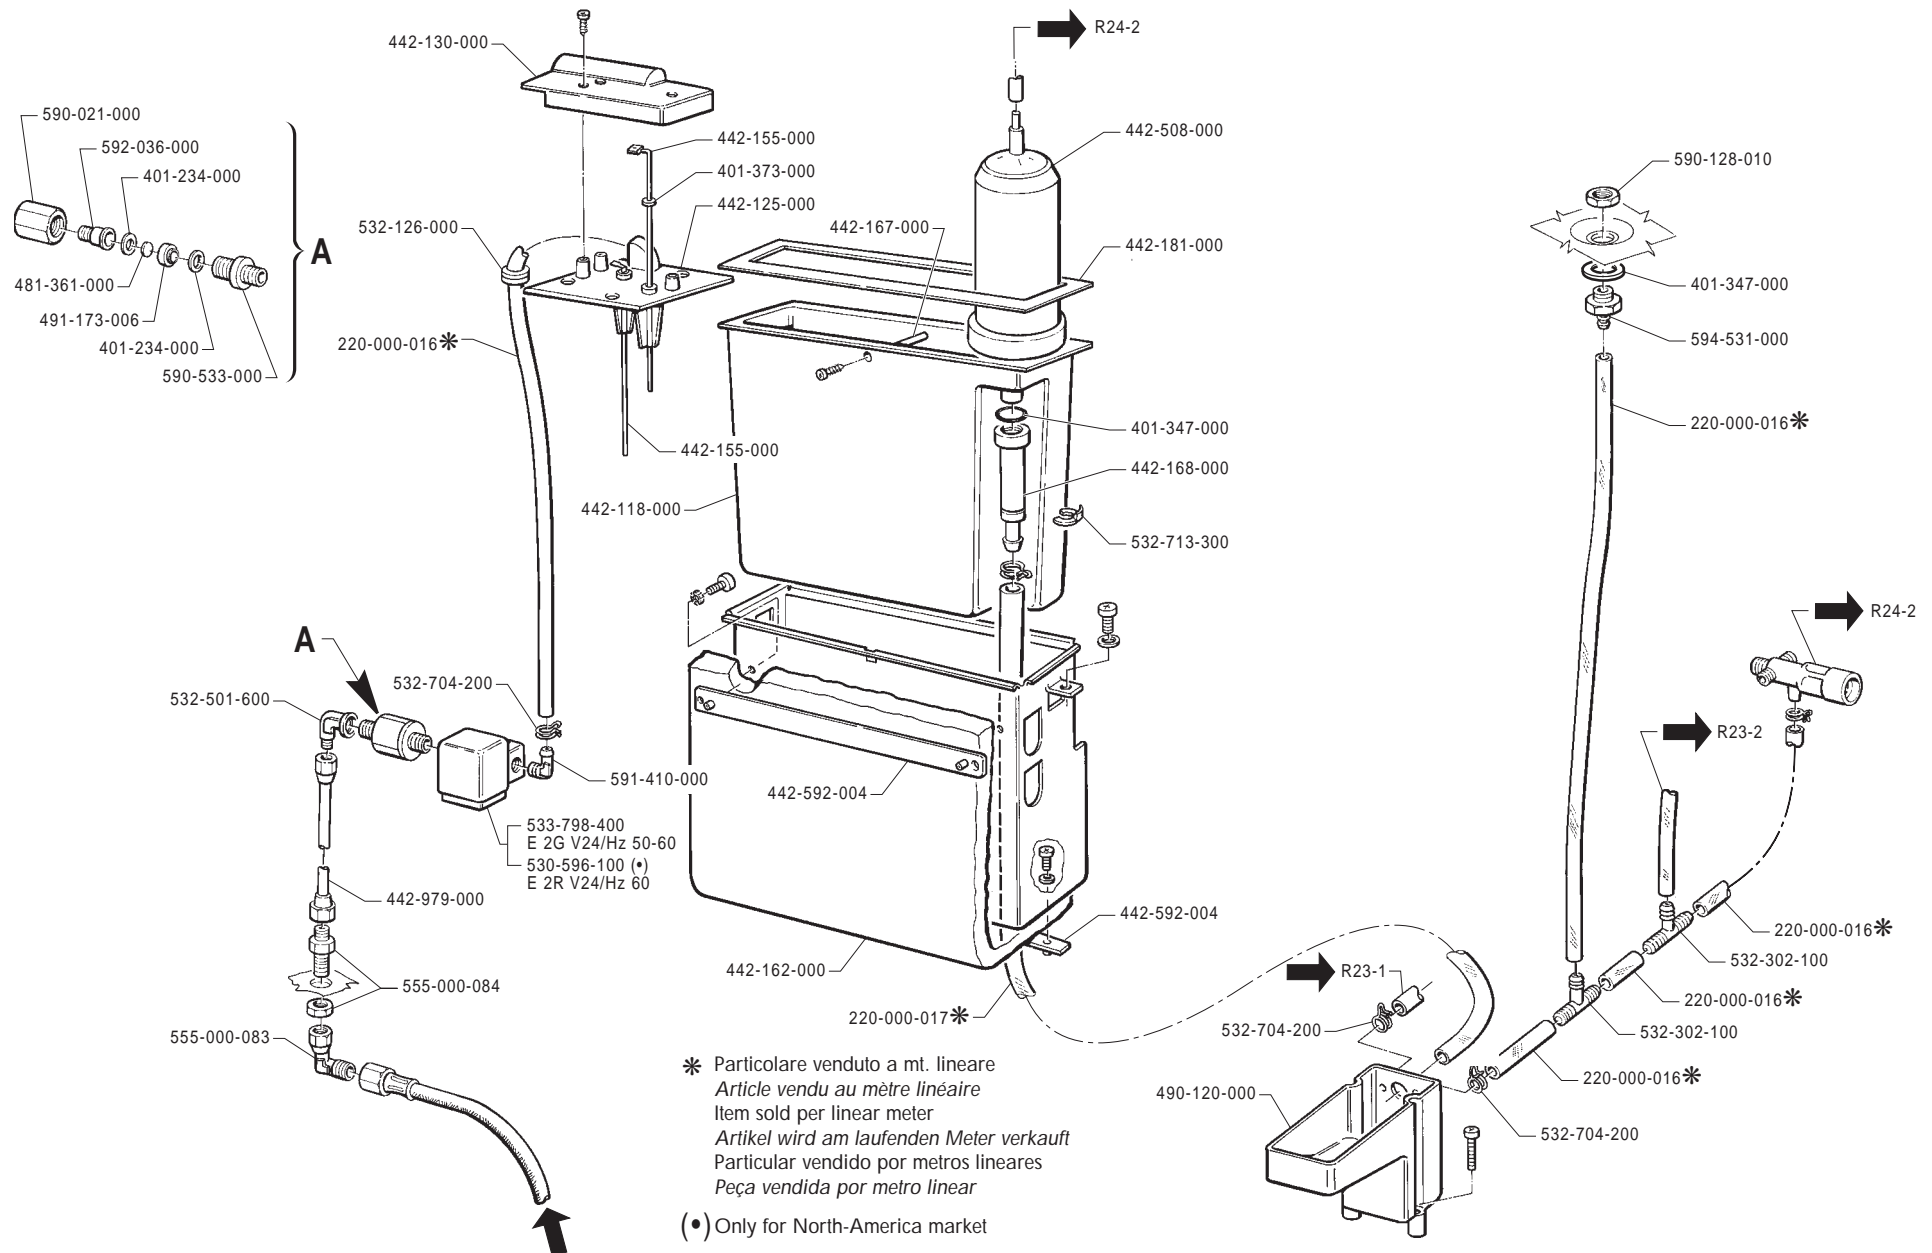

(•) Only for North-America market

(*) Only for North-America market

MAQUINA DE CAFE
MÁQUINA DE CAFÉ

COFFEE MACHINE
KAFFEEMASCHINE

MACCHINA PER CAFFÈ
MACHINE A CAFE

M31 BISTRO'

LA CIBALI

	410-563-000	STOP	445-586-000
	410-565-000	MILK	445-581-000
	445-570-000	CAPPUCCINO	445-580-000
	410-564-000		445-584-000
	410-566-000		445-585-000
	430-592-000		