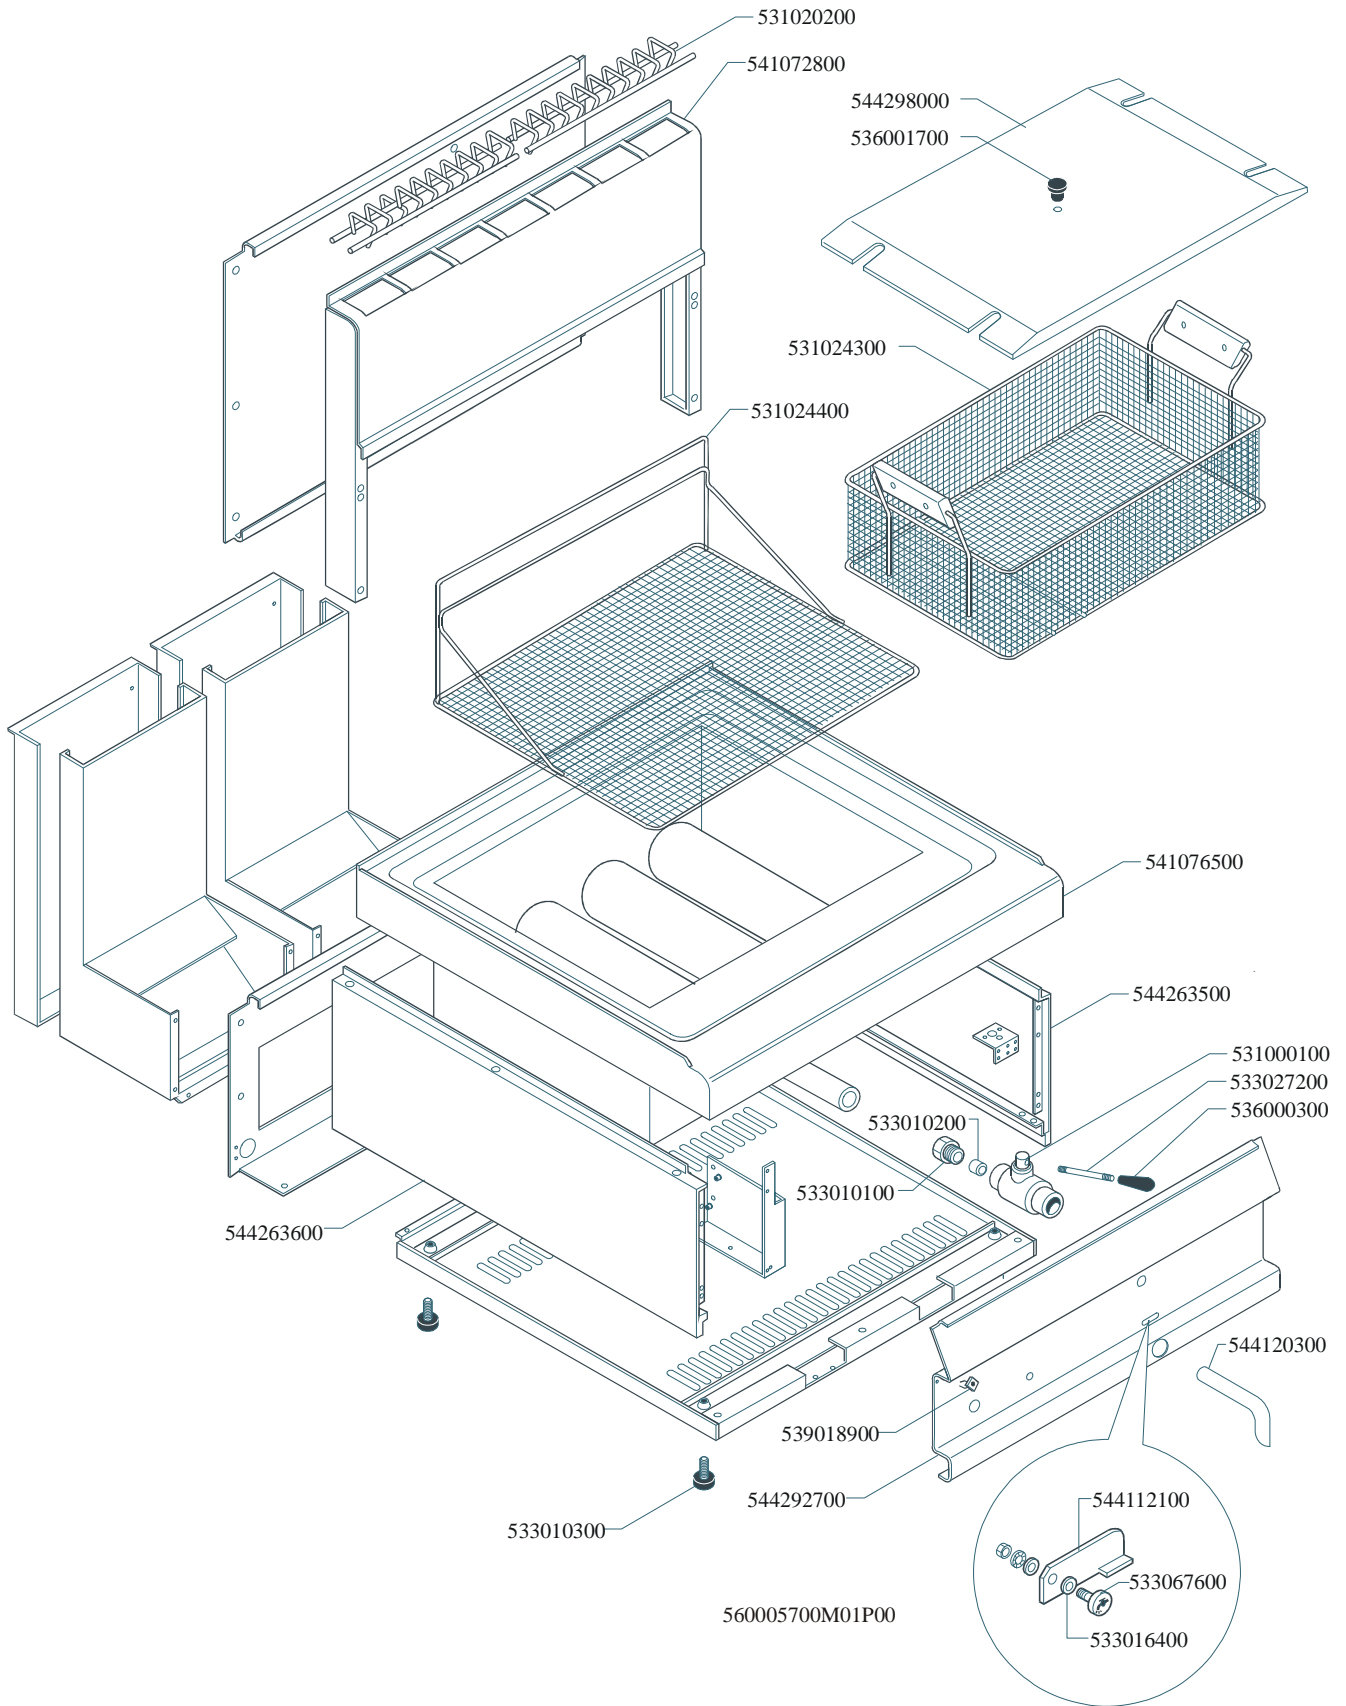

MAGIC PROF 65

GAS / GAS / GAS / GAZ

FP-6G

MAGIC PROF 65

GAS / GAS / GAS / GAZ

FP-6G

	*	**
G30- 28+30mbar G31- 37mbar	533020200	533043700
G30- 50mbar	533020200	533014700
G20- 20mbar G25- 25mbar	533020400	533055200
G25- 20mbar	533020400	533043100
G25- 25mbar NL	533020400	533019400