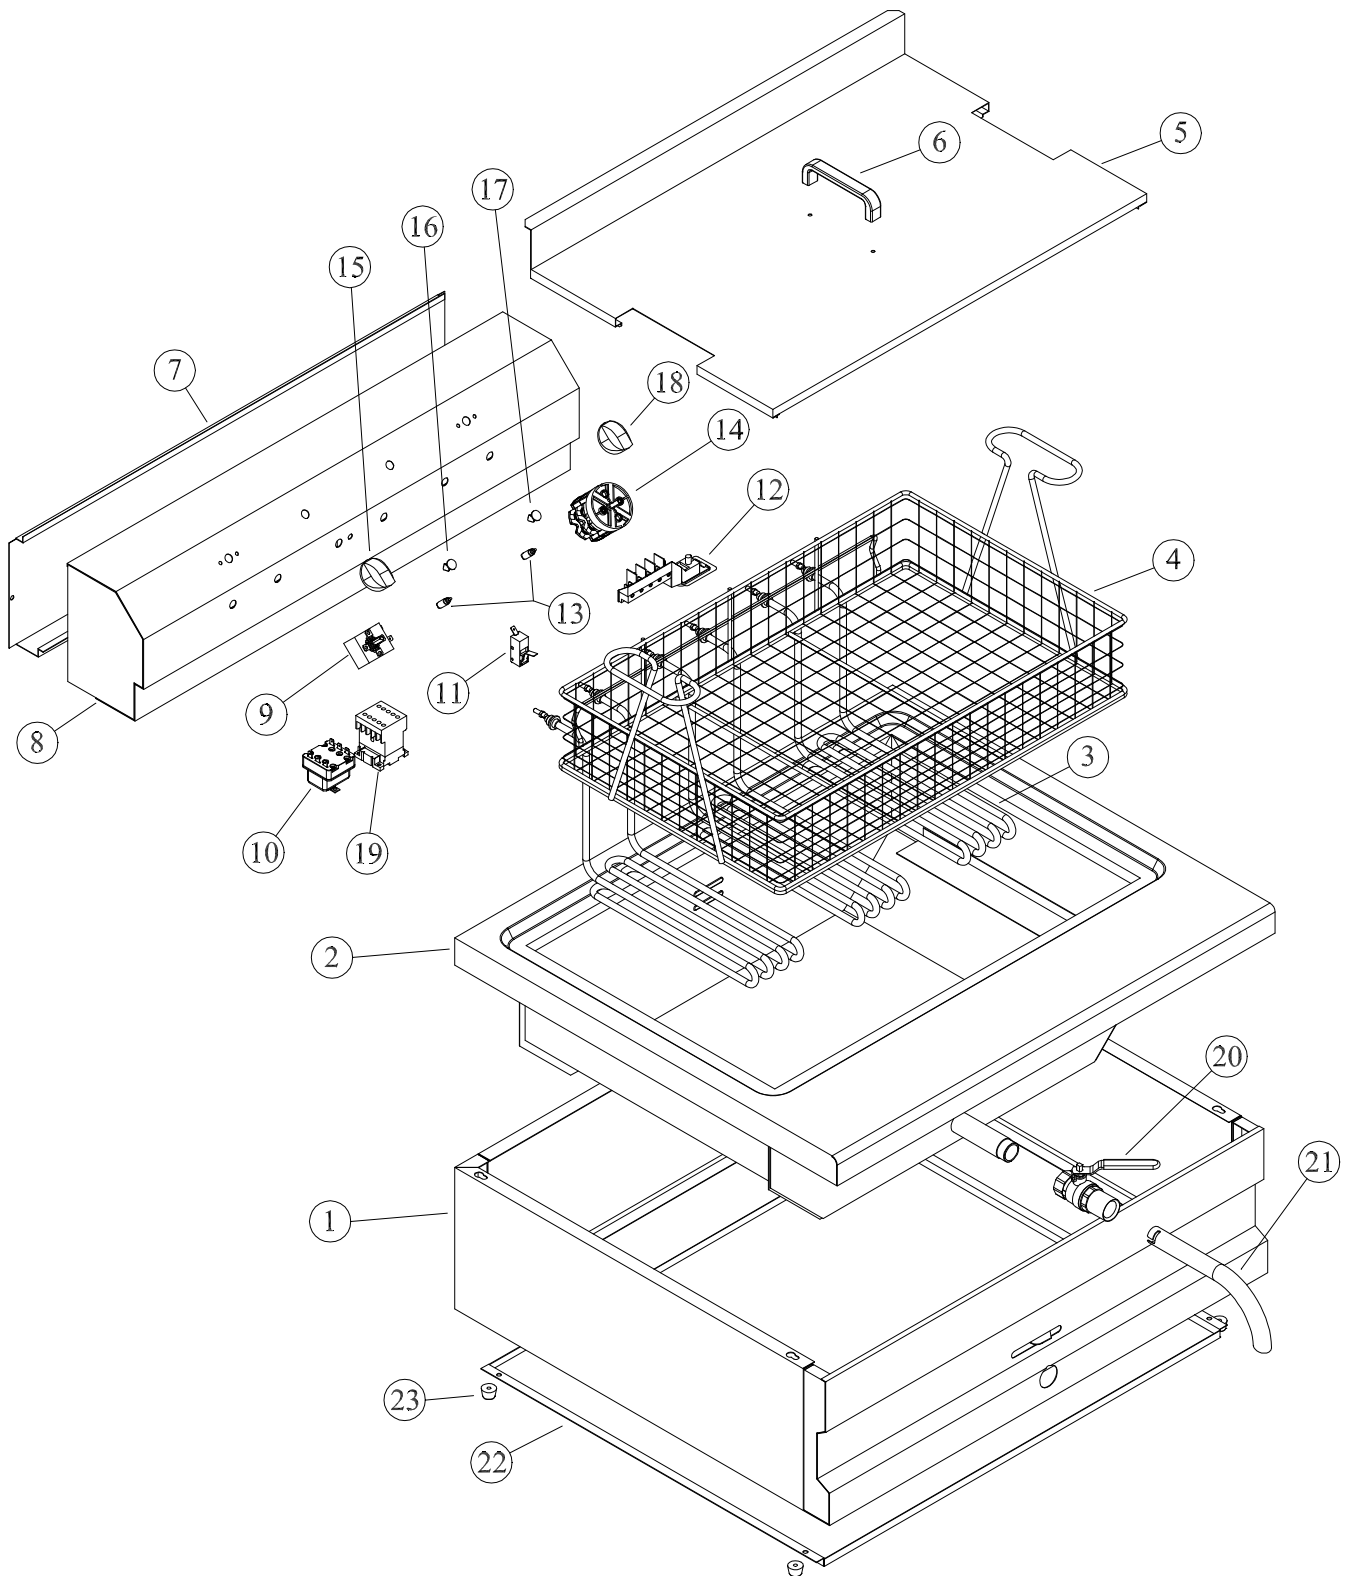

EF60BP

Progressivo	Codice	Q.TA'	Desc.IT
1	161897	1	CARROZZERIA
2	164292	1	PIANO CON VASCA
3	161789	3	RESISTENZA 3000 W 230
4	161876	1	CESTELLO
5	161877	1	COPERCHIO
*6	RTCU600209	1	POMELLO COPERCHIO
*6A	RTCU600210	1	S/POMELLO COPERCHIO
7	161883	1	RETRO TESTATA
8	161882	1	CARROZZERIA TESTATA
9	161791	1	TERMOSTATO 0-195°
10	RTBF800164	1	TERMOSTATO SICUREZZA POSITIVA
11	161790	1	MICRO INTERRUTTORE
12	162222	1	MORSETTIERA
13	161794	2	LAMPADINA SPIA
14	RTCU700212	1	COMMUTATORE
15	161796	1	MANOPOLA TERMOSTATO
16	161793	1	GEMMA BIANCA
17	161792	1	GEMMA VERDE
18	161797	1	MANOPOLA INTERRUTTORE
19	164608	1	RELAIS
20	161874	1	RUBINETTO
21	163882	1	TUBO SCARICO
22	161878	1	FONDO
23	RTCU600207	4	PIEDINO
*24	RTCU701060	1	MARCHIO ADESIVO
*25	RTFOC00023	1	FILTRO ANTIDISTURBO
*26	161880	1	MASCHERINA
*27	RTCU600243	6	MOLLA CAPILLARE
*28	161799	4	CLIPS FISSA BULBO
*29	164521	1	FERMA RESISTENZE DENTELLATO
*30	161887	3	FERMA RESISTENZE

***ARTICOLI NON RAPPRESENTATI SUL DISEGNO**

***ITEMS NOT SPECIFIED ON THE DRAWING**