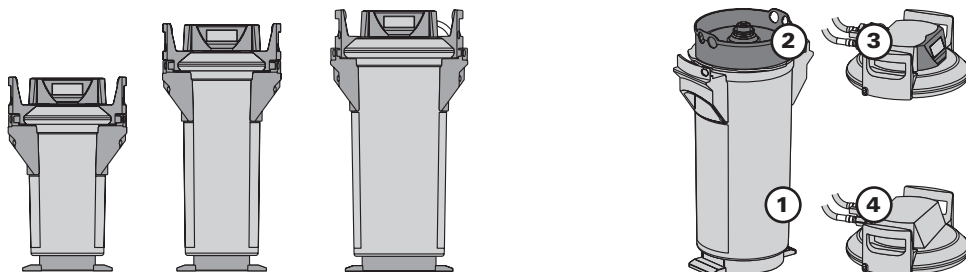

**Snackgeräte
Wasserfilter für Kombidämpfer**

Artikel-Nr. 831004, 831005
(272700+272100+274300, 272800+272100+274300)

Ersatzteile

Vergleichskapazität nach DIN 18879-1:2007

Die Vergleichskapazität ist eine standardisierte Kenngröße, um verschiedene Filter untereinander vergleichbar zu machen. Die Vergleichskapazität wird unter extremen Bedingungen ermittelt. Die nutzbare Kapazität im praktischen Betrieb ist höher als die Vergleichskapazität und kann je nach Einsatzbedingungen erheblich abweichen.

	Vergleichskapazität nach DIN 18879-1:2007
PURITY 450 Quell ST	2240 Liter
PURITY 600 Quell ST	4420 Liter
PURITY 1200 Quell ST	7253 Liter

12 Bestellnummern

	Artikel- nummer	Position
PURITY 450 Quell ST		
Druckbehälter mit Filterkartusche	272700	1 + 2
Druckbehälterdeckel ohne Mess- und Anzeigeeinheit	272100	4
Druckbehälterdeckel mit Mess- und Anzeigeeinheit	272000	3
Filterkartusche	273000	2
PURITY 600 Quell ST		
Druckbehälter mit Filterkartusche	272800	1 + 2
Druckbehälterdeckel ohne Mess- und Anzeigeeinheit	272100	4
Druckbehälterdeckel mit Mess- und Anzeigeeinheit	272000	3
Filterkartusche	273200	2
PURITY 1200 Quell ST		
Druckbehälter mit Filterkartusche	272600	1 + 2
Druckbehälterdeckel ohne Mess- und Anzeigeeinheit	272500	4
Druckbehälterdeckel mit Mess- und Anzeigeeinheit	272400	3
Filterkartusche	273400	2
Zubehör		
Fernanzeige	274100	
Schlauchset 1"-3/8" – 3/4"-3/8"	274000	
Schlauchset 1"-3/4" – 3/4"-3/4"	274300	
Schlauchset DN13, 2 m 1"-3/4" – 3/4"-3/4"	293701	
Eingangsschlauchset 1 x 2 m DN 8 1"-3/8"	293702	
PURITY Anschlussbogen 3/4"	315648	
PURITY Abdeckhaube multi-size, Pack 10	321602	
Wandhalterung Universal (für Wandmontage der PURITY Familie)	234000	