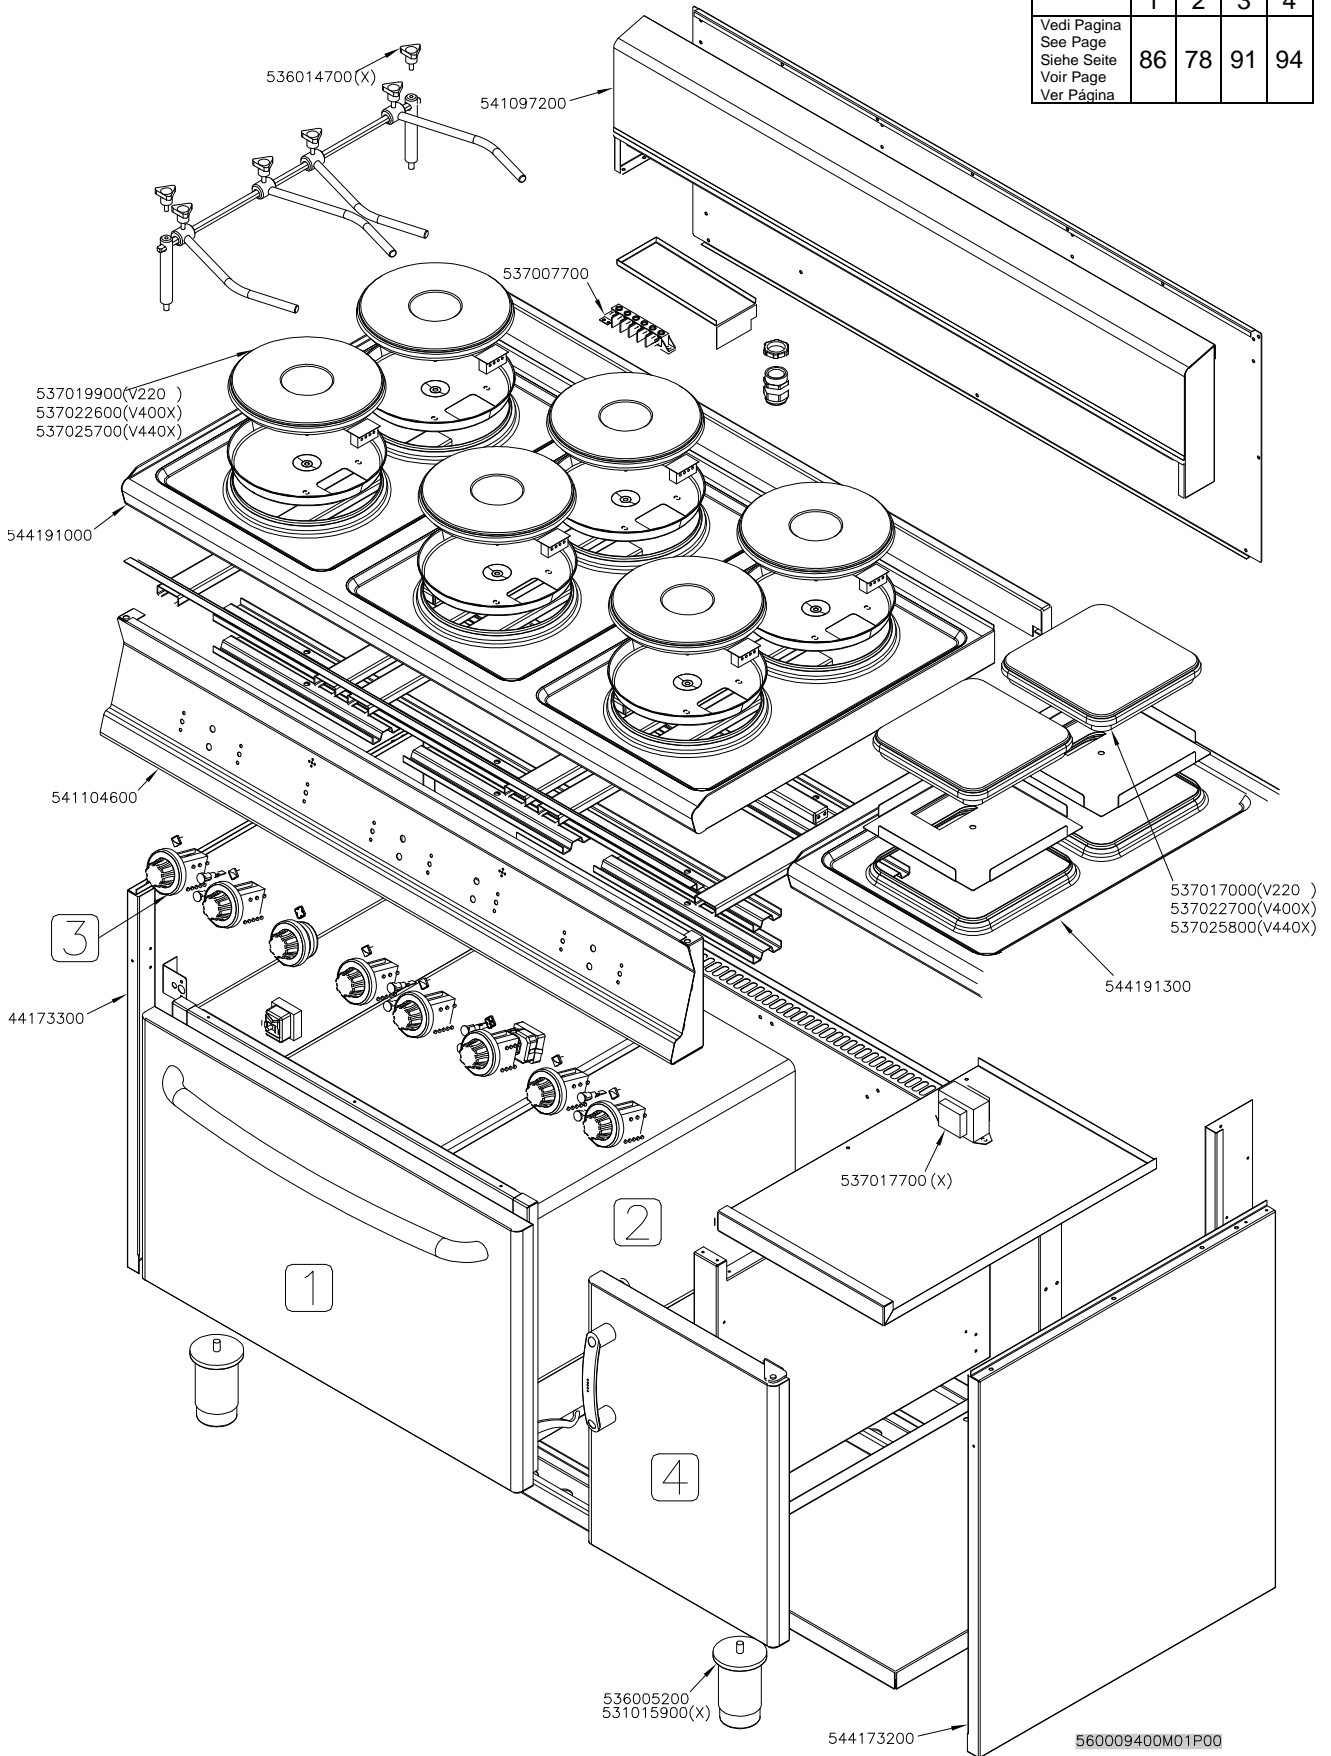

SUPERLOTUS 70₂0601

CUCINE / RANGES / HERDE / CUISINIÈRES

CF...6-712

CF6-712ETV CFQ6-712ETV CF6-712ETVX CFQ6-712ETVX

	1	2	3	4
Vedi Pagina See Page Siehe Seite Voir Page Ver Pàgina	86	78	91	94

SUPERLOTUS 70≤0601