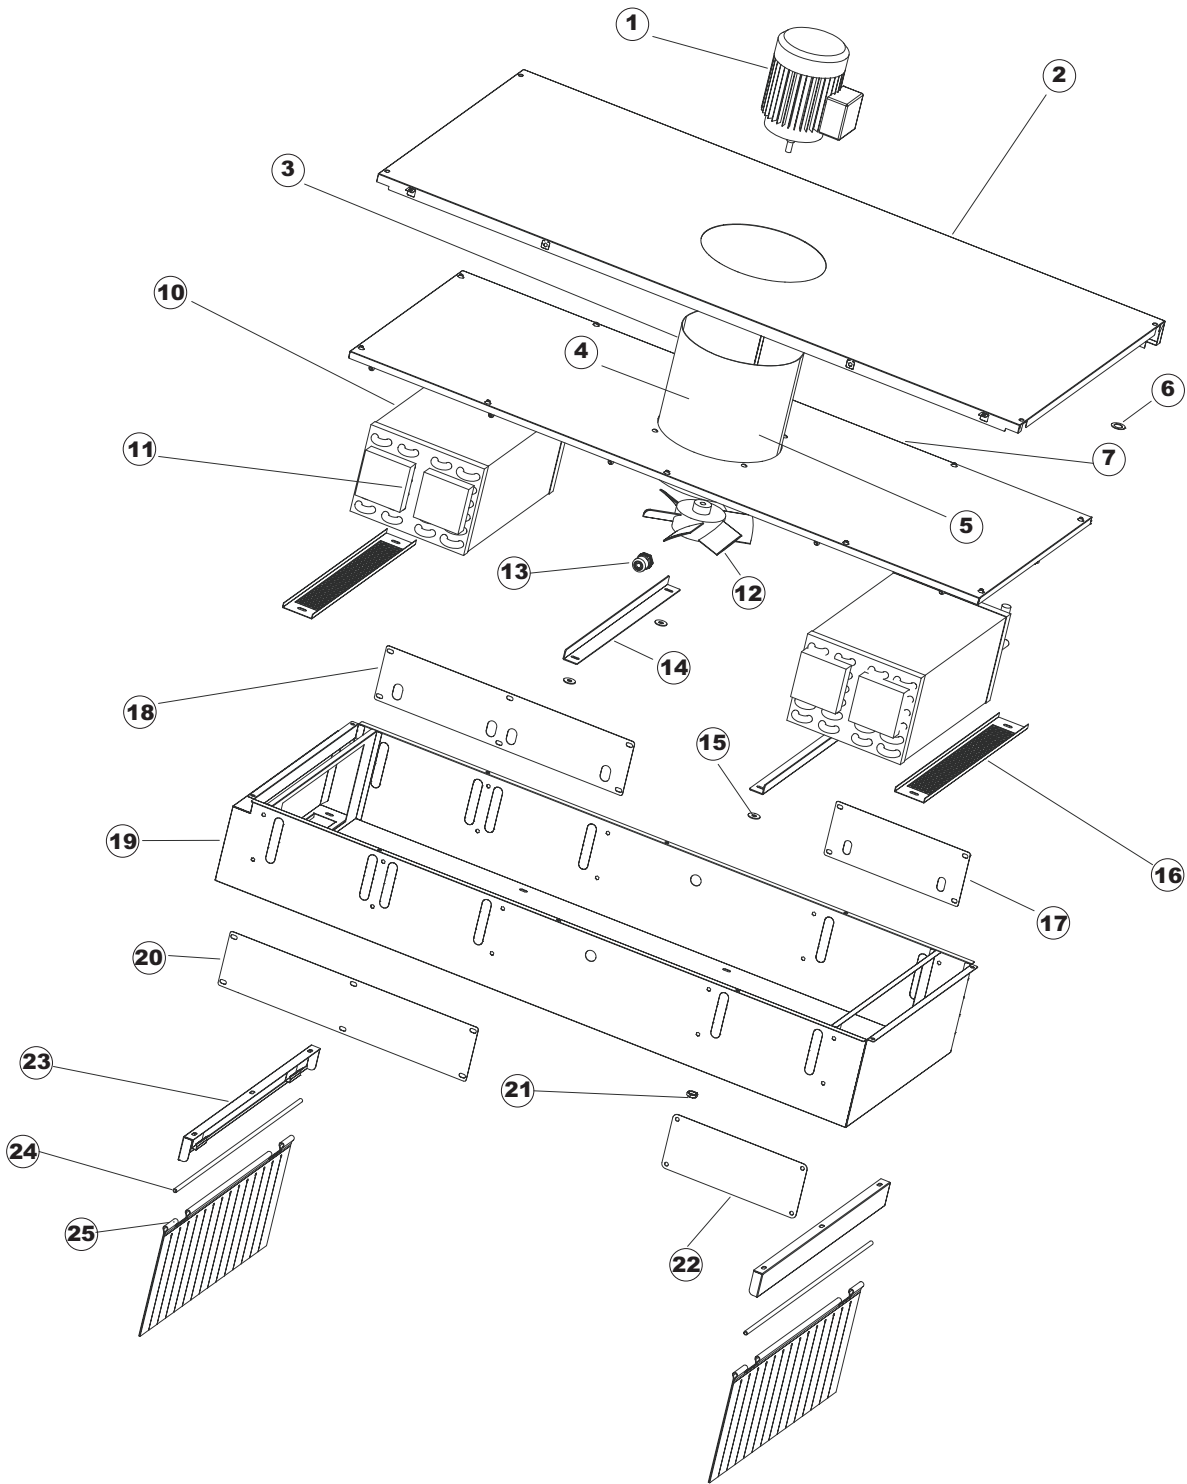

Seite	Position	Code	Alter Code	Beschreibung		
1	1	927106	DRT25	TERMOSTATO 200°C LS1/LIMITE DI SIC.		
1	2	75362		DECKEL KOMPLETT /600MM		
1	3	75376		TAPPO RESISTENZE ASCIUG/600MM PG.F		
1	4	929038	DZP22	PORTASONDA TERMOSTATO 55		
1	5	927132	DRE2	ELEMENTO SINGOLO RES.2KW PER ASCIUG.TR.		
1	6	75382		INOX-ABSAUGANLAGE VB52 2P IP55 V230/400		
1	7	75352		PANNELLO ANTERIORE ASCIUG/600MM COMPLETO		
1	8	75380		STEIGBUEGEL		
1	9	75121		STAB, STÜTZE FÜR VORHANG		
1	10	75375		TAPPO LATERALE RESI.ASCIUG/600MM LASER		
1	11	75120		VORHANG, EINTRITT/AUSTRITT		
1	12	75385		GUARNIZIONE (ELASTOLEN X105) 15MM		
1	13	75351		SQUADRA COLLEGAM.ASCIUG.600MM PG FINITO		
1	14	75367		GUIDA CESTELLO ASCIUGATURA 600 PG FINIT		
1	15	75354		SQUADRA PER FONDOVASCA ASCIUG. LASER		
1	16	75769		CARRELLO TRAINO ASCIUGATURA COMPLETO		
1	17	231016		TEMPERATURSONDE		
1	18	75387		FACCIATINA POLIETILENE X ASCIUG AUTORACK		
1	19	75477		SOSTEGNO GUIDE (PLASTICA)		
1	20	75360		NIEDRIGE PLATTE F. TROCKENZONE 600 PG - FERTIG		
1	21	75340		COMPLESSIVO INTER ASCIUG/600MM COMPLETO		
1	22	73352		KONTAKTGEBER		
1	23	DEI416		AUTOMATIKSCHALTER