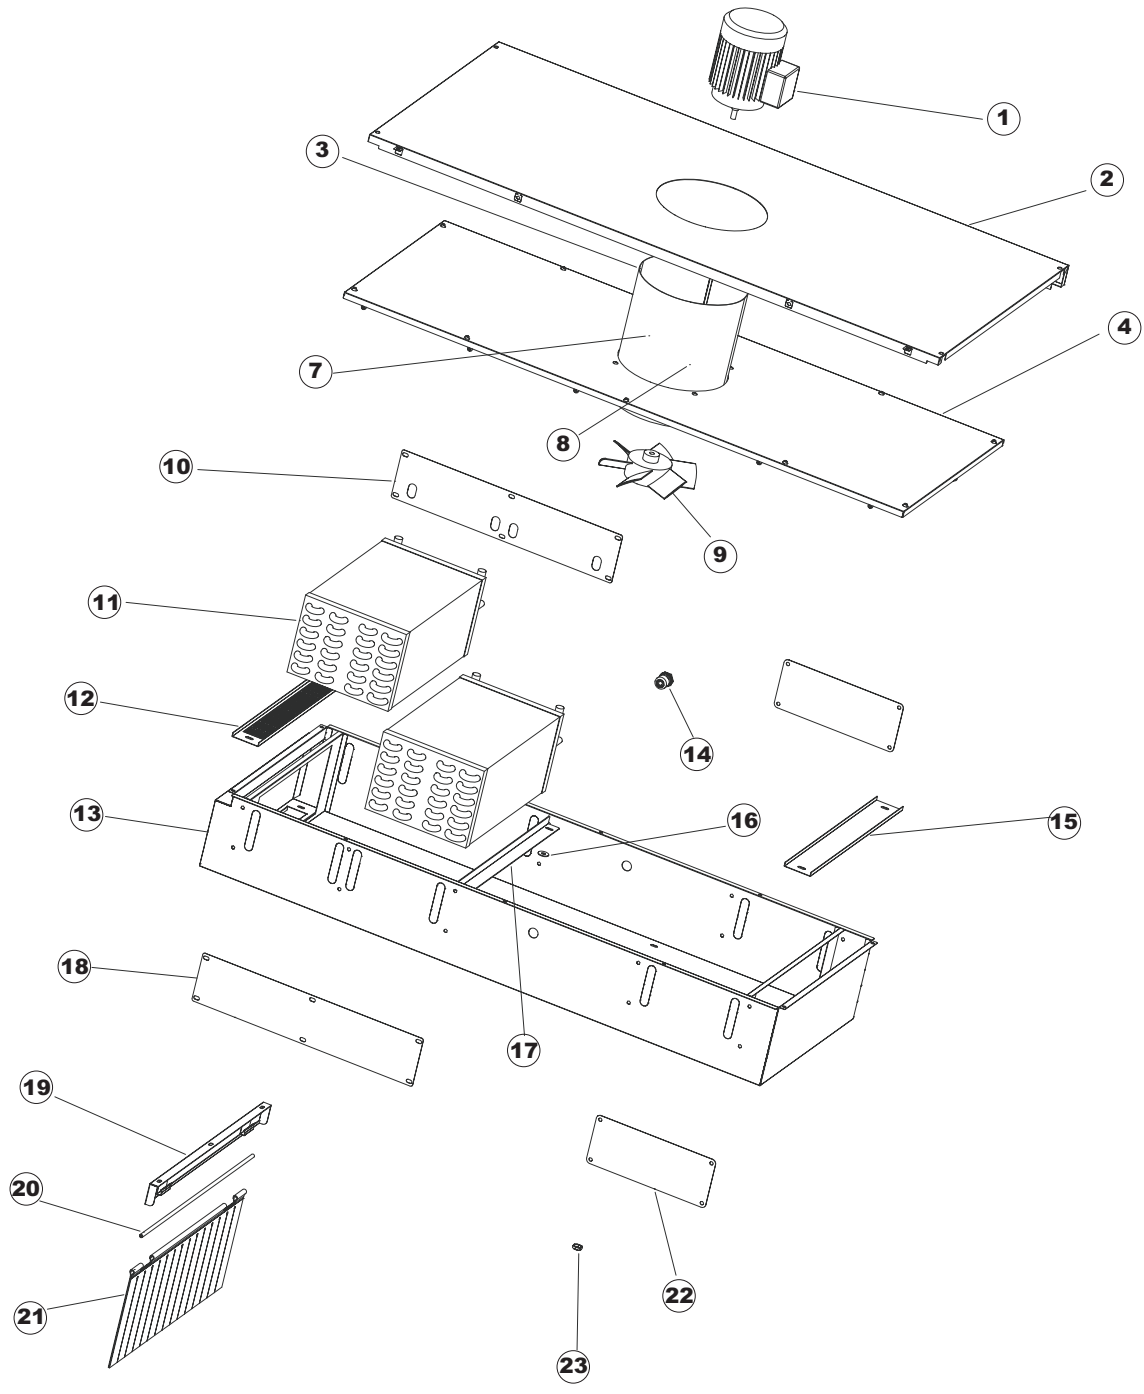

Seite	Position	Code	Alter Code	Beschreibung		
1	1	927107	DPM111	MOTORE 0,18KW 63 B14 4POLI 230/400 IP55		
1	2	77099		PANN SUP ESTERNO CON FORO PG F		
1	3	75368		CAMINO SFIATO 248MM COMPLETO		
1	4	75366		SUPPORTO CAMINO PG FINITO		
1	5	75365		SQ.PER CAMINO ASCIUGATURA 600 PG FINITA		
1	6	927081	CRO17C	RONDELLA OT.D17 CR.		
1	7	77103		COPERTURA CONDOTTO BATTERIA PG F		
1	10	77109		BATTERIA		
1	11	41042	C.41042	KLEBENPER SCHLEGER		
1	12	927108	DWV9	VENTOLA D220-45° X MOTORE 63B14 4PO,18KW		
1	13	929103	DEP520	PRESSACAVO PG16 PASSO (BER 4716)		
1	14	75434		SQUADRA FERMO BATTERIA PIEGATO FINITO		
1	15	CRI0824		UNTERLEGSCHIEBE, INOX D8X24X2		
1	16	75386		RETE ASPIRAZIONE INTERNA GL80		
1	17	75436		SQUADRA DI COPERTURA BATTERIE LASER		
1	18	77098		TAPPO POSTERIORE BATTERIA LASER		
1	19	77101		SCATOLA CONDOTTO COMPLETO		
1	20	77096		TAPPO ANTERIORE BATTERIA LASER		
1	21	75321		MESSINGMUTTER		
1	22	75439		TAPPO POSTERIORE C/VAPORI LASER		
1	23	75111		HALTER, ZWISCHENVORHANG		
1	24	75124		STAB, STÜTZE FÜR MITTL.VORHANG		
1	25	75123		ZWISCHENVORHANG		
1	26	69870		HEIZUNGSSCHUETZ DES WARMWASSERBEREITERS		
1	27	230034C	REB230034C	KIT, WIDERSTAND REB230034 (4,5KW)		
1	28	73352		KONTAKTGEBER		
1	29	73353		NICHT IN DER PREIS LISTE		
1	30	DEI416		AUTOMATIKSCHALTER		
1	31	DEI35		AUTOMATIKSCHALTER 3X25A 07/1A 3RV1011-0JA10		
2	1	927107	DPM111	MOTORE 0,18KW 63 B14 4POLI 230/400 IP55		
2	2	77099		PANN SUP ESTERNO CON FORO PG F		
2	3	75368		CAMINO SFIATO 248MM COMPLETO		
2	4	77103		COPERTURA CONDOTTO BATTERIA PG F		
2	7	75366		SUPPORTO CAMINO PG FINITO		
2	8	75365		SQ.PER CAMINO ASCIUGATURA 600 PG FINITA		
2	9	927108	DWV9	VENTOLA D220-45° X MOTORE 63B14 4PO,18KW		
2	10	77098		TAPPO POSTERIORE BATTERIA LASER		
2	11	77109		BATTERIA		
2	12	75386		RETE ASPIRAZIONE INTERNA GL80		
2	13	77101		SCATOLA CONDOTTO COMPLETO		
2	14	929103	DEP520	PRESSACAVO PG16 PASSO (BER 4716)		
2	15	77104		TAPPO ASPIRAZIONE BATTERIA PG F		
2	16	CRI0824		UNTERLEGSCHIEBE, INOX D8X24X2		
2	17	75434		SQUADRA FERMO BATTERIA PIEGATO FINITO		
2	18	77096		TAPPO ANTERIORE BATTERIA LASER		
2	19	75111		HALTER, ZWISCHENVORHANG		
2	20	75124		STAB, STÜTZE FÜR MITTL.VORHANG		
2	21	75123		ZWISCHENVORHANG		
2	22	75439		TAPPO POSTERIORE C/VAPORI LASER		
2	23	75321		MESSINGMUTTER		
2	24	69870		HEIZUNGSSCHUETZ DES WARMWASSERBEREITERS		
2	25	230034C	REB230034C	KIT, WIDERSTAND REB230034 (4,5KW)