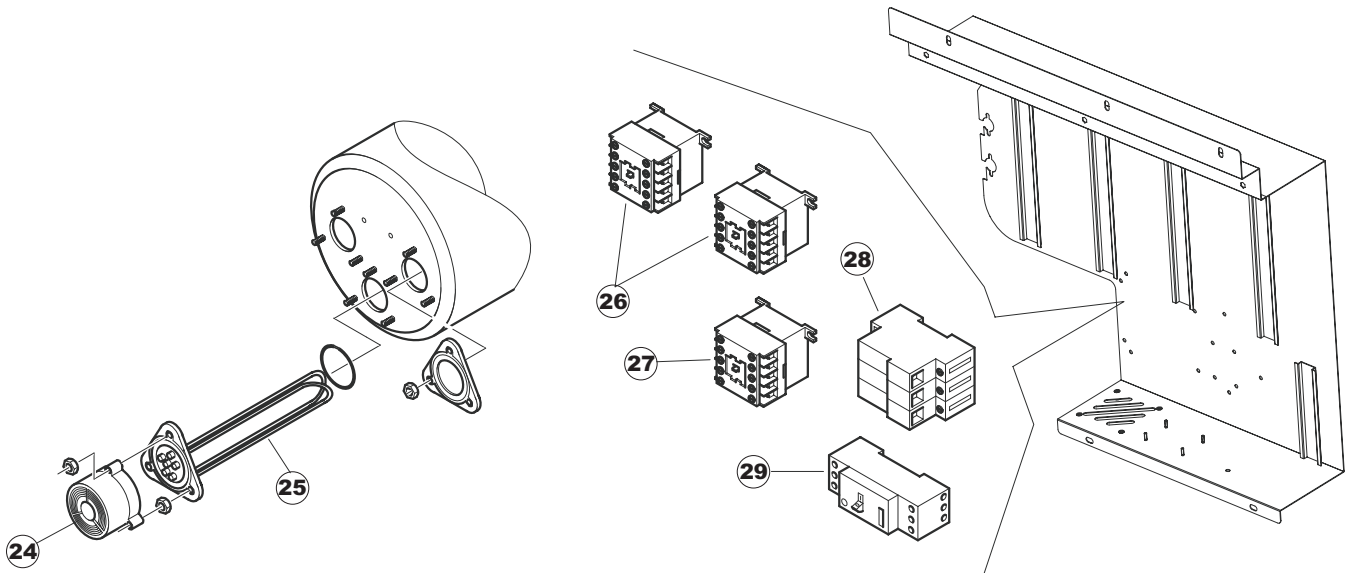

Seite	Position	Code	Alter Code	Beschreibung		
1	1	927107	DPM111	MOTORE 0,18KW 63 B14 4POLI 230/400 IP55		
1	2	77099		PANN SUP ESTERNO CON FORO PG F		
1	3	75368		CAMINO SFIATO 248MM COMPLETO		
1	4	75366		SUPPORTO CAMINO PG FINITO		
1	5	75365		SQ.PER CAMINO ASCIUGATURA 600 PG FINITA		
1	6	927081	CRO17C	RONDELLA OT.D17 CR.		
1	7	77103		COPERTURA CONDOTTO BATTERIA PG F		
1	10	77109		BATTERIA		
1	11	41042	C.41042	KLEBENPER SCHLEGER		
1	12	927108	DWV9	VENTOLA D220-45° X MOTORE 63B14 4PO,18KW		
1	13	929103	DEP520	PRESSACAVO PG16 PASSO (BER 4716)		
1	14	75434		SQUADRA FERMO BATTERIA PIEGATO FINITO		
1	15	CRI0824		UNTERLEGSCHIEBE, INOX D8X24X2		
1	16	75386		RETE ASPIRAZIONE INTERNA GL80		
1	17	75436		SQUADRA DI COPERTURA BATTERIE LASER		
1	18	77098		TAPPO POSTERIORE BATTERIA LASER		
1	19	77101		SCATOLA CONDOTTO COMPLETO		
1	20	77096		TAPPO ANTERIORE BATTERIA LASER		
1	21	75321		MESSINGMUTTER		
1	22	75439		TAPPO POSTERIORE C/VAPORI LASER		
1	23	75111		HALTER, ZWISCHENVORHANG		
1	24	75124		STAB, STÜTZE FÜR MITTL.VORHANG		
1	25	75123		ZWISCHENVORHANG		
1	26	69870		HEIZUNGSSCHUETZ DES WARMWASSERBEREITERS		
1	27	230034C	REB230034C	KIT, WIDERSTAND REB230034 (4,5KW)		
1	28	73352		KONTAKTGEBER		
1	29	73353		NICHT IN DER PREIS LISTE		
1	30	DEI416		AUTOMATIKSCHALTER		
1	31	DEI35		AUTOMATIKSCHALTER 3X25A 07/1A 3RV1011-0JA10		
2	1	927107	DPM111	MOTORE 0,18KW 63 B14 4POLI 230/400 IP55		
2	2	77099		PANN SUP ESTERNO CON FORO PG F		
2	3	75368		CAMINO SFIATO 248MM COMPLETO		
2	4	77103		COPERTURA CONDOTTO BATTERIA PG F		
2	7	75366		SUPPORTO CAMINO PG FINITO		
2	8	75365		SQ.PER CAMINO ASCIUGATURA 600 PG FINITA		
2	9	927108	DWV9	VENTOLA D220-45° X MOTORE 63B14 4PO,18KW		
2	10	77098		TAPPO POSTERIORE BATTERIA LASER		
2	11	77109		BATTERIA		
2	12	75386		RETE ASPIRAZIONE INTERNA GL80		
2	13	77101		SCATOLA CONDOTTO COMPLETO		
2	14	929103	DEP520	PRESSACAVO PG16 PASSO (BER 4716)		
2	15	77104		TAPPO ASPIRAZIONE BATTERIA PG F		
2	16	CRI0824		UNTERLEGSCHIEBE, INOX D8X24X2		
2	17	75434		SQUADRA FERMO BATTERIA PIEGATO FINITO		
2	18	77096		TAPPO ANTERIORE BATTERIA LASER		
2	19	75111		HALTER, ZWISCHENVORHANG		
2	20	75124		STAB, STÜTZE FÜR MITTL.VORHANG		
2	21	75123		ZWISCHENVORHANG		
2	22	75439		TAPPO POSTERIORE C/VAPORI LASER		
2	23	75321		MESSINGMUTTER		
2	24	69870		HEIZUNGSSCHUETZ DES WARMWASSERBEREITERS		
2	25	230034C	REB230034C	KIT, WIDERSTAND REB230034 (4,5KW)