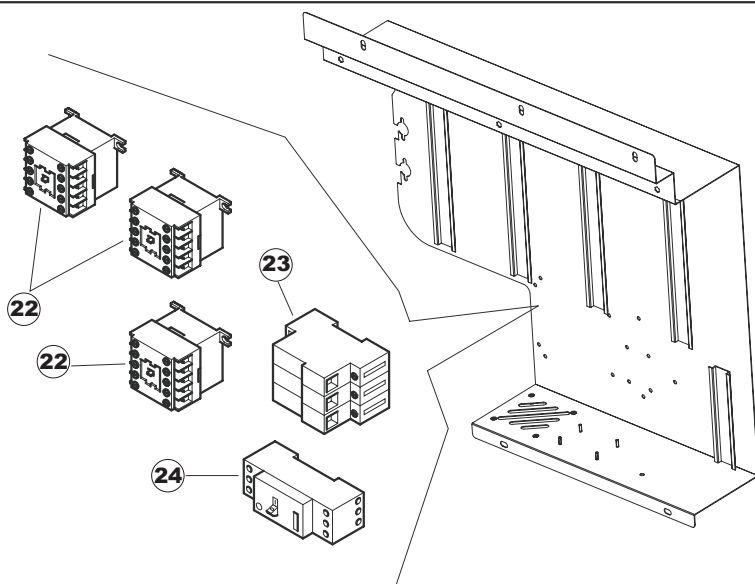

Seite	Position	Code	Alter Code	Beschreibung		
1	1	927106	DRT25	TERMOSTATO 200°C LS1/LIMITE DI SIC.		
1	2	75362		DECKEL KOMPLETT /600MM		
1	3	75376		TAPPO RESISTENZE ASCIUG/600MM PG.F		
1	4	929038	DZP22	PORTASONDA TERMOSTATO 55		
1	5	927132	DRE2	ELEMENTO SINGOLO RES.2KW PER ASCIUG.TR.		
1	6	75382		INOX-ABSAUGANLAGE VB52 2P IP55 V230/400		
1	7	75352		PANNELLO ANTERIORE ASCIUG/600MM COMPLETO		
1	8	75380		STEIGBUEGEL		
1	9	75121		STAB, STÜTZE FÜR VORHANG		
1	10	75375		TAPPO LATERALE RESI.ASCIUG/600MM LASER		
1	11	75120		VORHANG, EINTRITT/AUSTRITT		
1	12	75385		GUARNIZIONE (ELASTOLEN X105) 15MM		
1	13	75351		SQUADRA COLLEGAM.ASCIUG.600MM PG FINITO		
1	14	75367		GUIDA CESTELLO ASCIUGATURA 600 PG FINIT		
1	15	75354		SQUADRA PER FONDOVASCA ASCIUG. LASER		
1	16	75769		CARRELLO TRAINO ASCIUGATURA COMPLETO		
1	17	231016		TEMPERATURSONDE		
1	18	75387		FACCIATINA POLIETILENE X ASCIUG AUTORACK		
1	19	75477		SOSTEGNO GUIDE (PLASTICA)		
1	20	75360		NIEDRIGE PLATTE F. TROCKENZONE 600 PG - FERTIG		
1	21	75340		COMPLESSIVO INTER ASCIUG/600MM COMPLETO		
1	22	73352		KONTAKTGEBER		
1	23	DEI416		AUTOMATIKSCHALTER