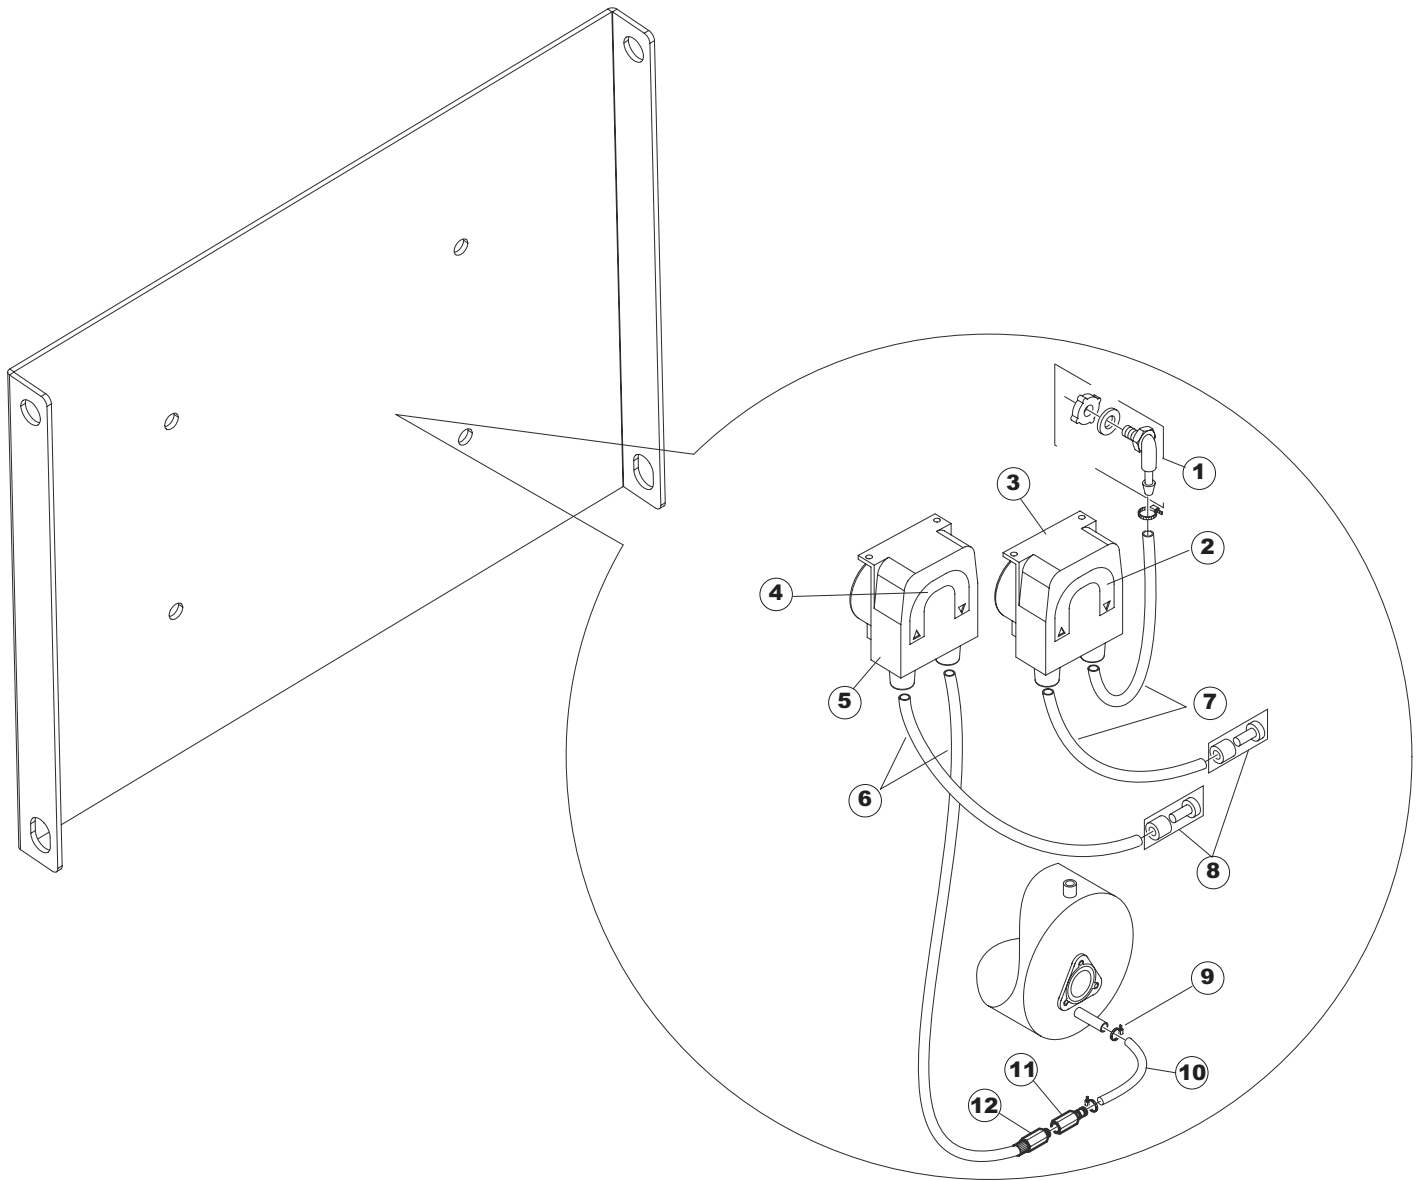

Seite	Position	Code	Alter Code	Beschreibung		
1	1	468151	DZR150NT	TANKEINLAUF CPL NM*		
1	2	143219	REB143219	MEMBRANSCHLAUCH SANTOPREN		
1	3	77900		PERISTALTISCHES DOSIERGERAET 24V (3L/H)		
1	4	143251		MEMBRANSCHLAUCH SILICON		
1	5	77899		PERISTALTISCHES DOSIERGERAET		
1	6	H.775601		ROHR 4x6 CRISTAL BLAU PVC		
1	7	SPP4		NICHT IN DER PREIS LISTE		
1	8	121075	REB121075	FUSSFILTER		
1	9	423010	CFS8	SCHELLE, D8X12X7,5 TYP TORRO ACC.W2		
1	10	143005	SPG10	SCHLAUCH TP 5X11 (CASER/15/NL C4N)		
1	11	468200		VENTIL