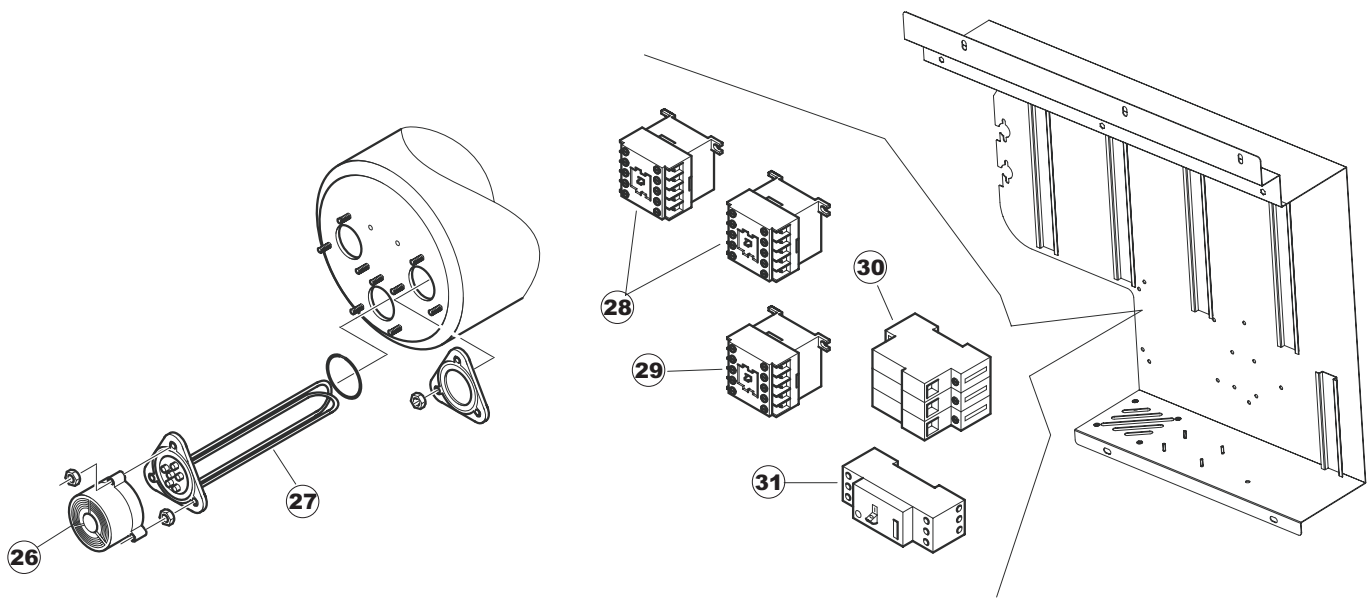

Seite	Position	Code	Alter Code	Beschreibung		
1	1	927106	DRT25	TERMOSTATO 200°C LS1/LIMITE DI SIC.		
1	2	75362		DECKEL KOMPLETT /600MM		
1	3	75376		TAPPO RESISTENZE ASCIUG/600MM PG.F		
1	4	929038	DZP22	PORTASONDA TERMOSTATO 55		
1	5	927132	DRE2	ELEMENTO SINGOLO RES.2KW PER ASCIUG.TR.		
1	6	75382		INOX-ABSAUGANLAGE VB52 2P IP55 V230/400		
1	7	75352		PANNELLO ANTERIORE ASCIUG/600MM COMPLETO		
1	8	75380		STEIGBUEGEL		
1	9	75121		STAB, STÜTZE FÜR VORHANG		
1	10	75375		TAPPO LATERALE RESI.ASCIUG/600MM LASER		
1	11	75120		VORHANG, EINTRITT/AUSTRITT		
1	12	75385		GUARNIZIONE (ELASTOLEN X105) 15MM		
1	13	75351		SQUADRA COLLEGAM.ASCIUG.600MM PG FINITO		
1	14	75367		GUIDA CESTELLO ASCIUGATURA 600 PG FINIT		
1	15	75354		SQUADRA PER FONDOVASCA ASCIUG. LASER		
1	16	75769		CARRELLO TRAINO ASCIUGATURA COMPLETO		
1	17	231016		TEMPERATURSONDE		
1	18	75387		FACCIATINA POLIETILENE X ASCIUG AUTORACK		
1	19	75477		SOSTEGNO GUIDE (PLASTICA)		
1	20	75360		NIEDRIGE PLATTE F. TROCKENZONE 600 PG - FERTIG		
1	21	75340		COMPLESSIVO INTER ASCIUG/600MM COMPLETO		
1	22	73352		KONTAKTGEBER		
1	23	DEI416		AUTOMATIKSCHALTER