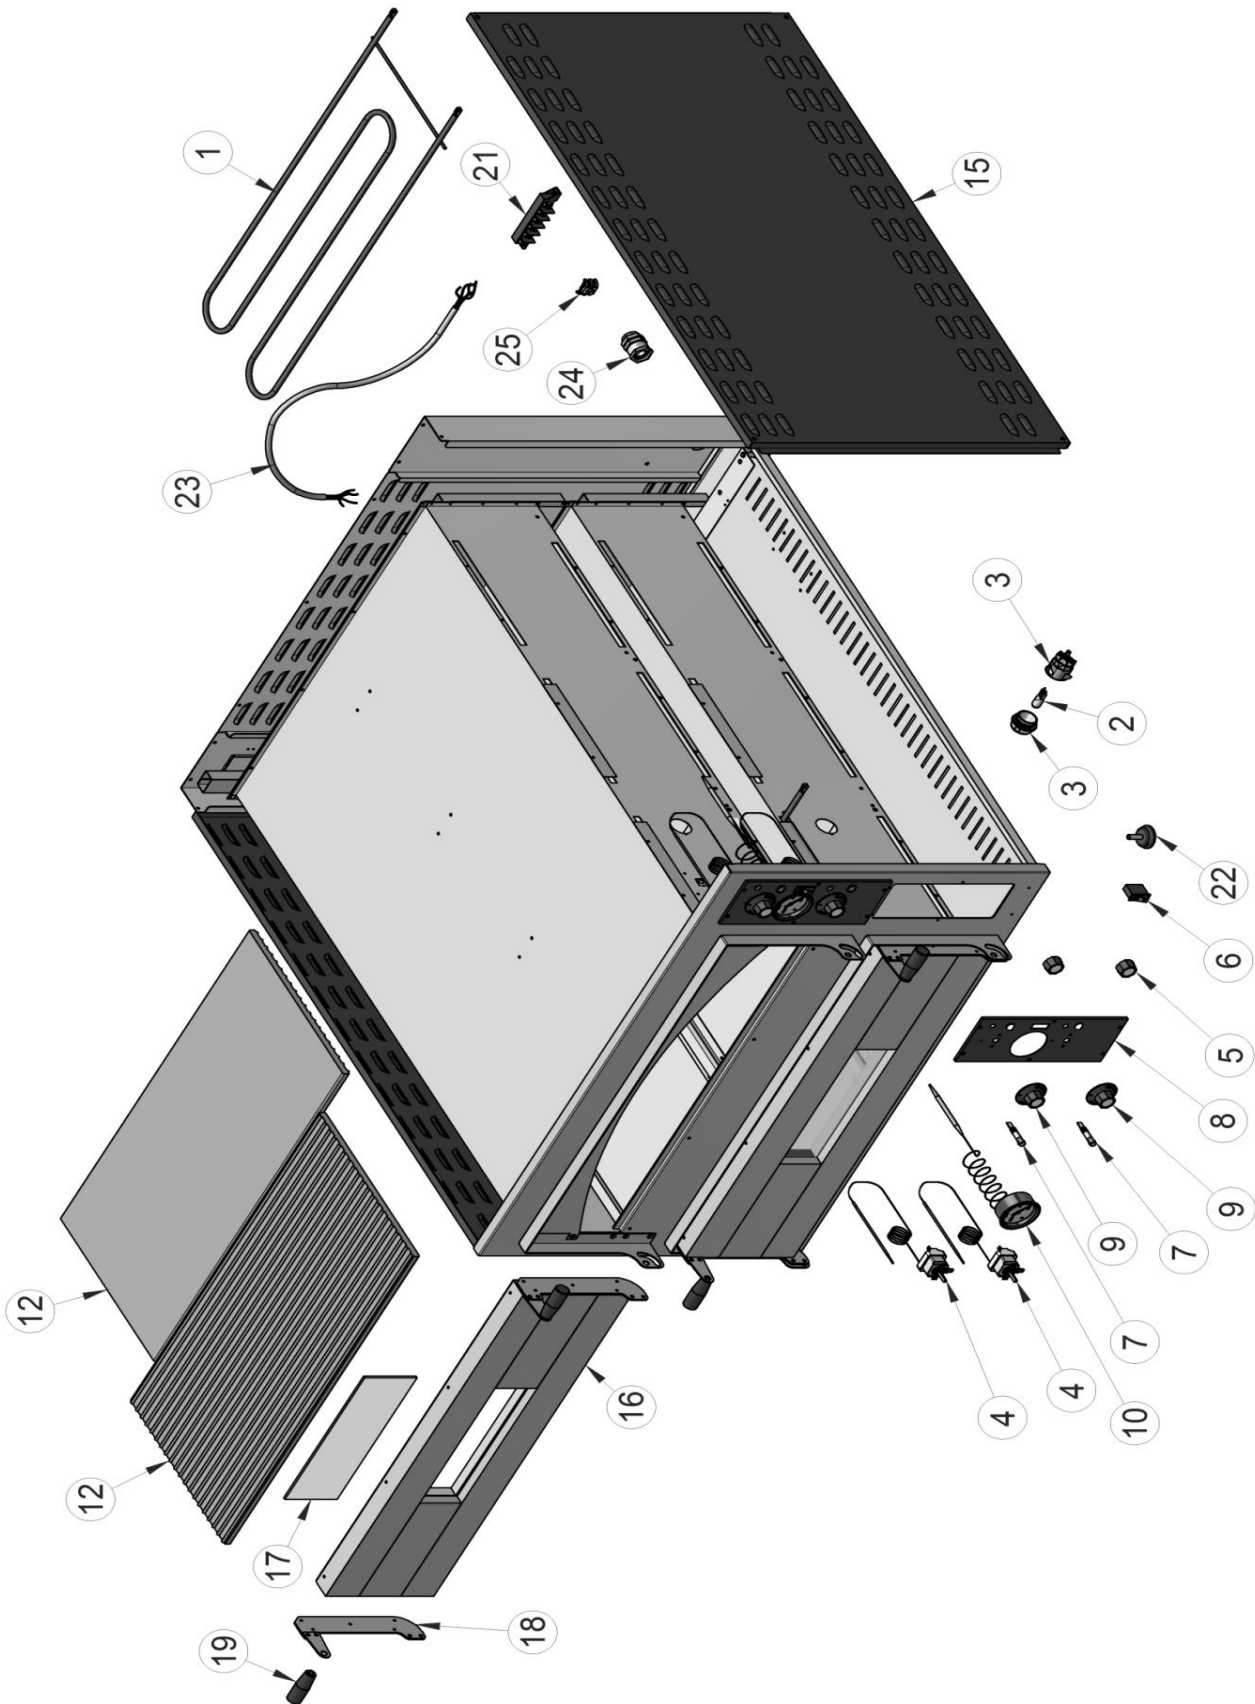

Pizzaofen 2 Backkammern für 8 Pizzen

Artikel-Nr.
70531053 (KN44)

Explosionszeichnung / Ersatzteile

Bitte bei Ersatzteilbestellung immer Artikelnummer und
Seriennummer mit angeben!

SPARE PART LIST / ESPLOSO KN4-44-6-66

SPARE PART LIST / ESPLOSO KN4-44-6-66

REF.	CODE CODICE	DESCRIPTION	DESCRIZIONE
1		Heating element 1200 W	Resistenza 1200 W
2		Lamp 25W	Lampada 25W
3		Lampholder and glass	Portalampada e vetro
4		Thermostat	Termostato
5		ON/OFF switch	Interruttore ON/OFF
6		Lamp switch	Interruttore lampada
7		Lamp	Spia
8		Commands panel	Pannello comandi
9		Knob	Manopola
10		Pyrometer	Pirometro
12		Refractory stone 350x700x14	Pietra refrattaria 350x700x14
15		Side cover KN4	Copertura laterale KN4
15		Side cover KN44	Copertura laterale KN44
15		Side cover KN6	Copertura laterale KN6
15		Side cover KN66	Copertura laterale KN66
16		Complete door	Porta completa
17		Glass	Vetro
18		Flange	Flangia
19		Handle	Maniglia
21		Terminal board	Morsettiera
22		Foot	Piedino
23		Electric cable 5x1,5 KN4-6	Cavo elettrico 5x1,5 KN4-6
23		Electric cable 5x4 KN44-66	Cavo elettrico 5x4 KN44-66
24		Cable clamp	Pressacavo
25		Equipotential terminal	Morsetto equipotenziale