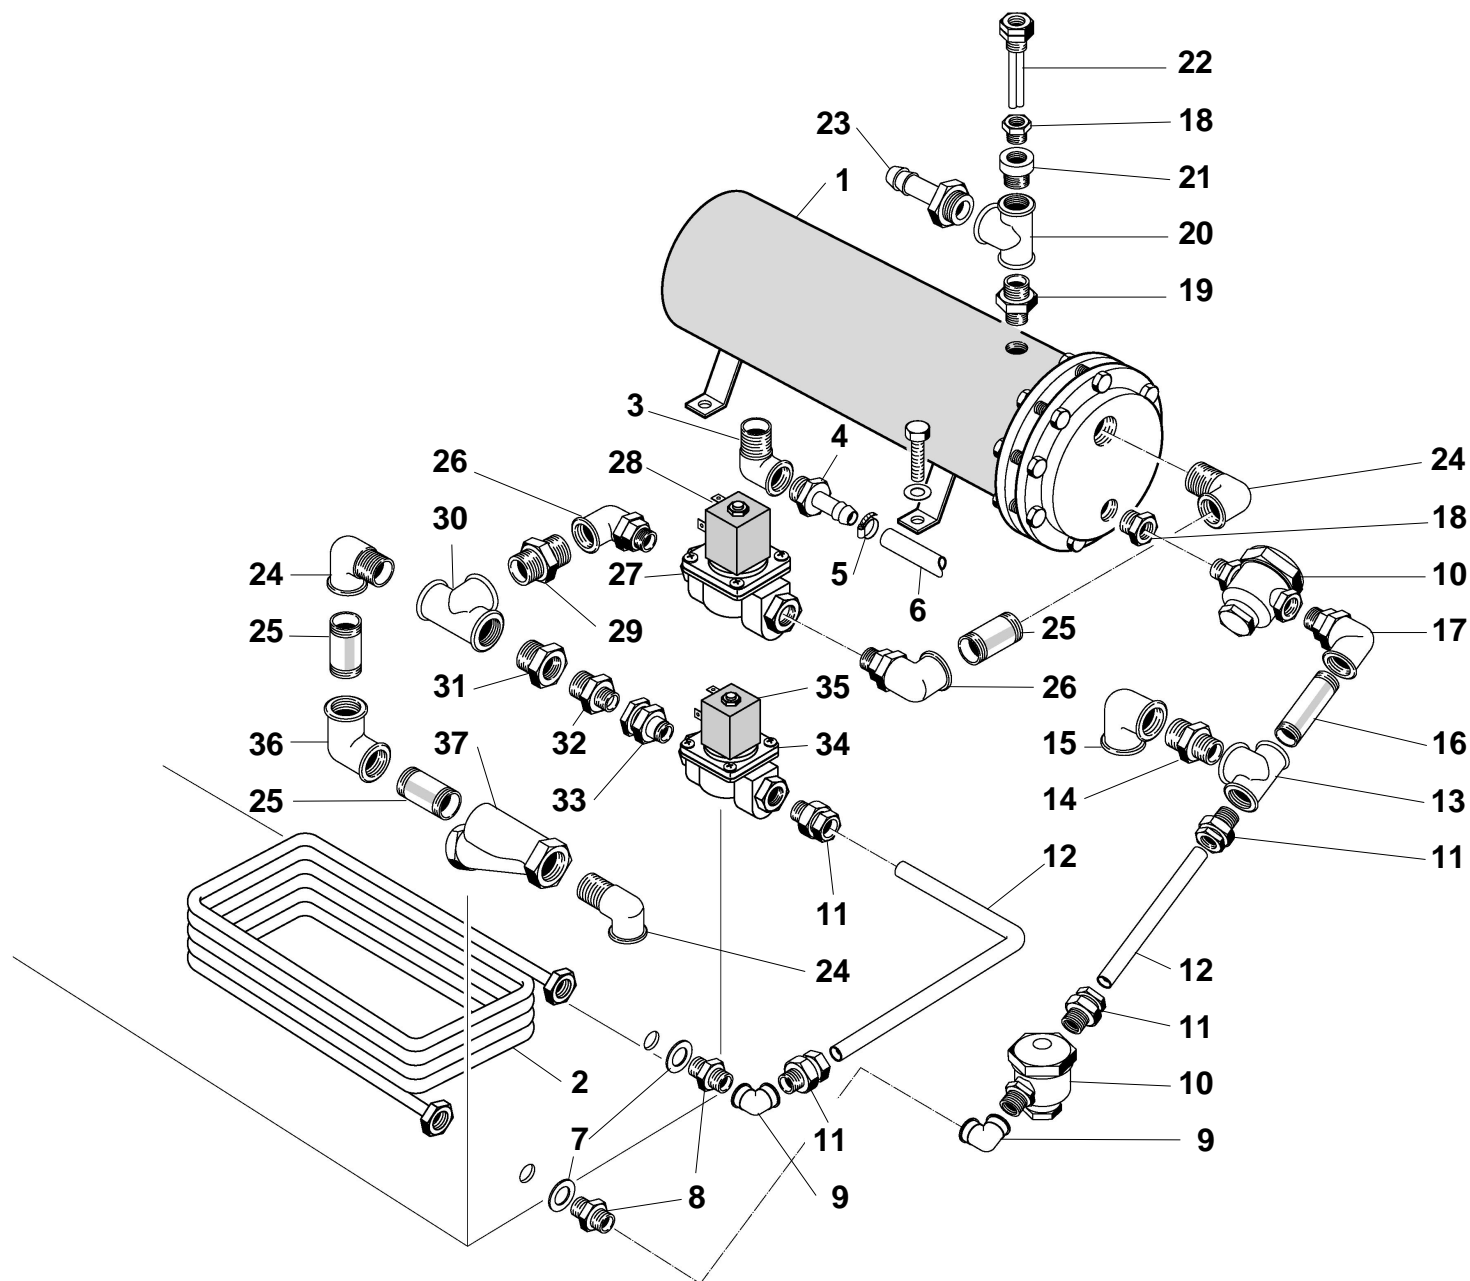

Pos	COD.	COD.	Q.TÀ	DESCRIZIONE	DENOMINATION	DESCRIPTION	BEZEICHNUNG	DESCRIPCIÓN
1	TR1080		1	BOILER 30.000 CAL .	SURCHAUFFEUR	BOILER	HEISSWASSERSPEICHER	BOILER
2	TR0466		1	SERPENTINA 9.000 CAL .	SERPENTIN VAPEUR	STEAM COIL	DAMPFSCHEIBE	SERPENTINA
3	TR2420		1	RACCORDO GOMITO ½"	RACCORD	PIPE FITTING	ANSCHLUSSE	EMPALME A CODO
4	TR2375		1	RACCORDO PORT AGOMMA ½"	RACCORD	PIPE FITTING	ANSCHLUSSE	EMPALME GOME PARA PUERTA
5	902450		1	FASCETTA 15÷24	COLLIER	CLAMP	SHELLE	ABRAZADERA
6	907350		1	TUBO GOMMA 12x22	TUYAU EN CAOUTCHOUC	RUBBER PIPE	GUMMISCHLAUCH	TUBO GOMA
7	904992		2	GUARNIZIONE	JOINT	GASKET	DICHTUNG	GUARNICIÓN
8	TR2319		2	NIPPLO ½"	NIPPLES	NIPPLE	NIPPLE	NIPLE
9	TR2437		2	RACCORDO GOMITO ½"	RACCORD	PIPE FITTING	ANSCHLUSSE	EMPALME A CODO
10	TR0316		2	SCARICATORE CONDENSA	DESCHARGEUR CONDENSE	STEAM TRAP	KONDENSWASSERABSCHLEIDER	DESCARGA CONDENSAÇÃO
11	TR2223		4	RACCORDO ½"	RACCORD	PIPE FITTING	ANSCHLUSSE	EMPALME
12	952205		2	TUBO RAME Ø18	TUBE EN CUIVRE	COPPER PIPE	KUPFER ROHR	TUBO DE COBRE
13	TR2402		1	RACCORDO 3 VIE ½"	RACCORD	PIPE FITTING	ANSCHLUSSE	EMPALME 3 DIRECCIONES
14	TR2347		1	NIPPLO RIDOTTO ¾"-½"	NIPPLES	NIPPLE	NIPPLE	NIPLE REDUCCIÓN
15	TR2439		1	RACCORDO GOMITO ¾"	RACCORD	PIPE FITTING	ANSCHLUSSE	EMPALME A CODO
16	952209		1	TUBO ZINCATO ½"-½"	TUYAU	PIPE	ROHR	TUBO CINC
17	TR2333		1	BOCCHETTONE CURVO ½"	GOULOTTE	PIPE UNION	STUTZEN	RAMPA DE DESAGÜE CURVO
18	TR2366		2	RIDUZIONE ¾"-½"	REDUCTION	REDUCTION	VERMINDERUNG	REDUCCIÓN
19	TR2316		1	NIPPLO ¾"	NIPPLES	NIPPLE	NIPPLE	NIPLE
20	TR2400		1	RACCORDO 3 VIE ¾"	RACCORD	PIPE FITTING	ANSCHLUSSE	EMPALME 3 DIRECCIONES
21	TR2445		1	PROLUNGA ¾"	PROLUNGEMENT	EXTENSION CORD	LEITUNGSTRECKER	PROLONGACIÓN
22	TR0298		1	PORTABULBO	SIEGE DE BULBE	SEATING BULB	KUGELSITZ	PORTABULBO
23	907890		1	RACCORDO PORT AGOMMA ¾"	RACCORD	PIPE FITTING	ANSCHLUSSE	EMPALME GOME PARA PUERTA
24	TR2422		3	RACCORDO GOMITO 1"	RACCORD	PIPE FITTING	ANSCHLUSSE	EMPALME A CODO
25	952211		3	TUBO ZINCATO 1"-1"	TUYAU	PIPE	ROHR	TUBO CINC
26	TR2330		2	BOCCHETTONE CURVO 1"	GOULOTTE	PIPE UNION	STUTZEN	RAMPA DE DESAGÜE CURVO
27	TR0094		1	ELETTROVALVOLA 1"	ELECTROVANNE	ELECTRIC VALVE	ELEKTROVENTIL	VALVULA ELECTRICA
28	TR0104		1	BOBINA 24V	BOBINE	COIL	SPULE	BOBINA
29	TR2312		1	NIPPLO 1"	NIPPLES	NIPPLE	NIPPLE	NIPLE
30	TR2401		1	RACCORDO 3 VIE 1"	RACCORD	PIPE FITTING	ANSCHLUSSE	EMPALME 3 DIRECCIONES
31	TR2369		1	RIDUZIONE 1"-½"	REDUCTION	REDUCTION	VERMINDERUNG	NIPLE
32	TR2322		1	NIPPLO ½"	NIPPLES	NIPPLE	NIPPLE	REDUCCIÓN
33	TR2335		1	BOCCHETTONE DIRITTO ½"	GOULOTTE	PIPE UNION	STUTZEN	RAMPA DE DESAGÜE RECTO
34	TR0092		1	ELETTROVALVOLA ½"	ELECTROVANNE	ELECTRIC VALVE	ELEKTROVENTIL	VALVULA ELECTRICA
35	TR0103		1	BOBINA 24V	BOBINE	COIL	SPULE	BOBINA
36	TR2438		1	RACCORDO GOMITO 1"	RACCORD	PIPE FITTING	ANSCHLUSSE	EMPALME A CODO
37	TR0121		1	FILTRO 1"	FILTRE	FILTER	FILTER	FILTRO