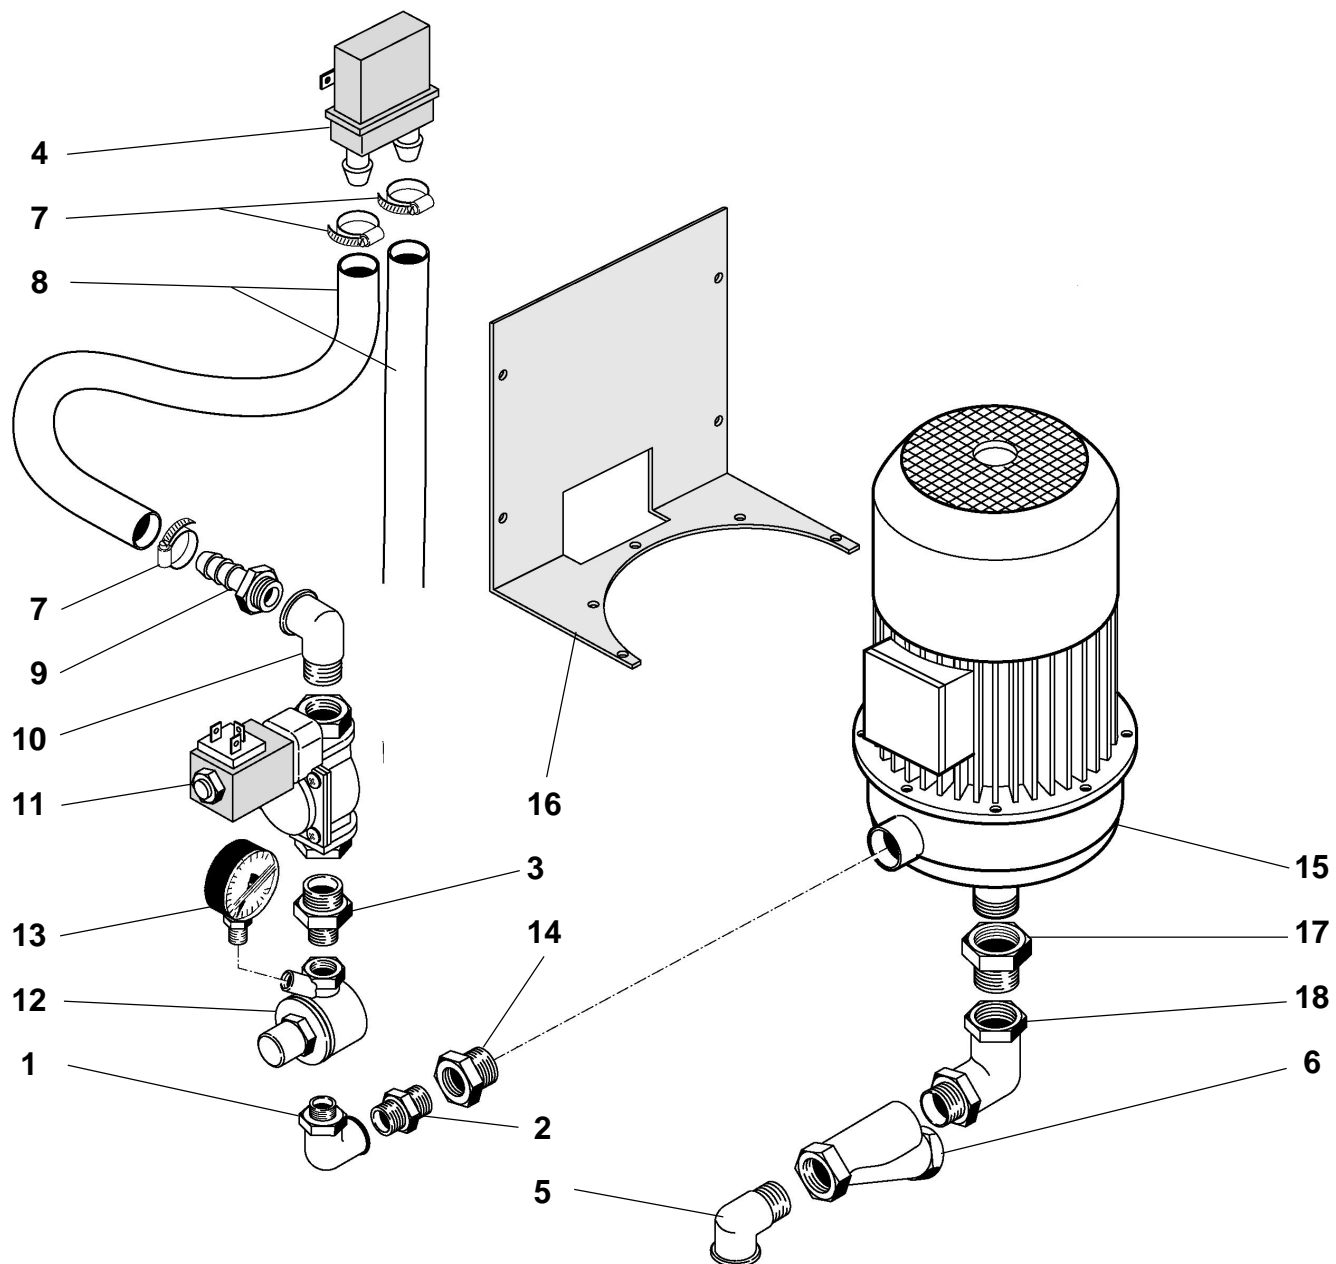

Pos	COD.	COD.	Q.TÀ	DESCRIZIONE	DENOMINATION	DESCRIPTION	BEZEICHNUNG	DESCRIPCIÓN
1	TR1080		1	BOILER 30.000 CAL .	SURCHAUFFEUR	BOILER	HEISSWASSERSPEICHER	BOILER
2	TR0466		1	SERPENTINA 9.000 CAL .	SERPENTIN VAPEUR	STEAM COIL	DAMPFSCHEIBE	SERPENTINA
3	TR2420		1	RACCORDO GOMITO ½"	RACCORD	PIPE FITTING	ANSCHLUSSE	EMPALME A CODO
4	TR2375		1	RACCORDO PORT AGOMMA ½"	RACCORD	PIPE FITTING	ANSCHLUSSE	EMPALME GOME PARA PUERTA
5	902450		1	FASCETTA 15÷24	COLLIER	CLAMP	SHELLE	ABRAZADERA
6	907350		1	TUBO GOMMA 12x22	TUYAU EN CAOUTCHOUC	RUBBER PIPE	GUMMISCHLAUCH	TUBO GOMA
7	904992		2	GUARNIZIONE	JOINT	GASKET	DICHTUNG	GUARNICIÓN
8	TR2319		2	NIPPLO ½"	NIPPLES	NIPPLE	NIPPLE	NIPLE
9	TR2437		2	RACCORDO GOMITO ½"	RACCORD	PIPE FITTING	ANSCHLUSSE	EMPALME A CODO
10	TR0316		2	SCARICATORE CONDENSA	DESCHARGEUR CONDENSE	STEAM TRAP	KONDENSWASSERABSCHLEIDER	DESCARGA CONDENSAÇÃO
11	TR2223		4	RACCORDO ½"	RACCORD	PIPE FITTING	ANSCHLUSSE	EMPALME
12	952205		2	TUBO RAME Ø18	TUBE EN CUIVRE	COPPER PIPE	KUPFER ROHR	TUBO DE COBRE
13	TR2402		1	RACCORDO 3 VIE ½"	RACCORD	PIPE FITTING	ANSCHLUSSE	EMPALME 3 DIRECCIONES
14	TR2347		1	NIPPLO RIDOTTO ¾"-½"	NIPPLES	NIPPLE	NIPPLE	NIPLE REDUCCIÓN
15	TR2439		1	RACCORDO GOMITO ¾"	RACCORD	PIPE FITTING	ANSCHLUSSE	EMPALME A CODO
16	952209		1	TUBO ZINCATO ½"-½"	TUYAU	PIPE	ROHR	TUBO CINC
17	TR2333		1	BOCCHETTONE CURVO ½"	GOULOTTE	PIPE UNION	STUTZEN	RAMPA DE DESAGÜE CURVO
18	TR2366		2	RIDUZIONE ¾"-½"	REDUCTION	REDUCTION	VERMINDERUNG	REDUCCIÓN
19	TR2316		1	NIPPLO ¾"	NIPPLES	NIPPLE	NIPPLE	NIPLE
20	TR2400		1	RACCORDO 3 VIE ¾"	RACCORD	PIPE FITTING	ANSCHLUSSE	EMPALME 3 DIRECCIONES
21	TR2445		1	PROLUNGA ¾"	PROLUNGEMENT	EXTENSION CORD	LEITUNGSTRECKER	PROLONGACIÓN
22	TR0298		1	PORTABULBO	SIEGE DE BULBE	SEATING BULB	KUGELSITZ	PORTABULBO
23	907890		1	RACCORDO PORT AGOMMA ¾"	RACCORD	PIPE FITTING	ANSCHLUSSE	EMPALME GOME PARA PUERTA
24	TR2422		3	RACCORDO GOMITO 1"	RACCORD	PIPE FITTING	ANSCHLUSSE	EMPALME A CODO
25	952211		3	TUBO ZINCATO 1"-1"	TUYAU	PIPE	ROHR	TUBO CINC
26	TR2330		2	BOCCHETTONE CURVO 1"	GOULOTTE	PIPE UNION	STUTZEN	RAMPA DE DESAGÜE CURVO
27	TR0094		1	ELETTROVALVOLA 1"	ELECTROVANNE	ELECTRIC VALVE	ELEKTROVENTIL	VALVULA ELECTRICA
28	TR0104		1	BOBINA 24V	BOBINE	COIL	SPULE	BOBINA
29	TR2312		1	NIPPLO 1"	NIPPLES	NIPPLE	NIPPLE	NIPLE
30	TR2401		1	RACCORDO 3 VIE 1"	RACCORD	PIPE FITTING	ANSCHLUSSE	EMPALME 3 DIRECCIONES
31	TR2369		1	RIDUZIONE 1"-½"	REDUCTION	REDUCTION	VERMINDERUNG	NIPLE
32	TR2322		1	NIPPLO ½"	NIPPLES	NIPPLE	NIPPLE	REDUCCIÓN
33	TR2335		1	BOCCHETTONE DIRITTO ½"	GOULOTTE	PIPE UNION	STUTZEN	RAMPA DE DESAGÜE RECTO
34	TR0092		1	ELETTROVALVOLA ½"	ELECTROVANNE	ELECTRIC VALVE	ELEKTROVENTIL	VALVULA ELECTRICA
35	TR0103		1	BOBINA 24V	BOBINE	COIL	SPULE	BOBINA
36	TR2438		1	RACCORDO GOMITO 1"	RACCORD	PIPE FITTING	ANSCHLUSSE	EMPALME A CODO
37	TR0121		1	FILTRO 1"	FILTRE	FILTER	FILTER	FILTRO