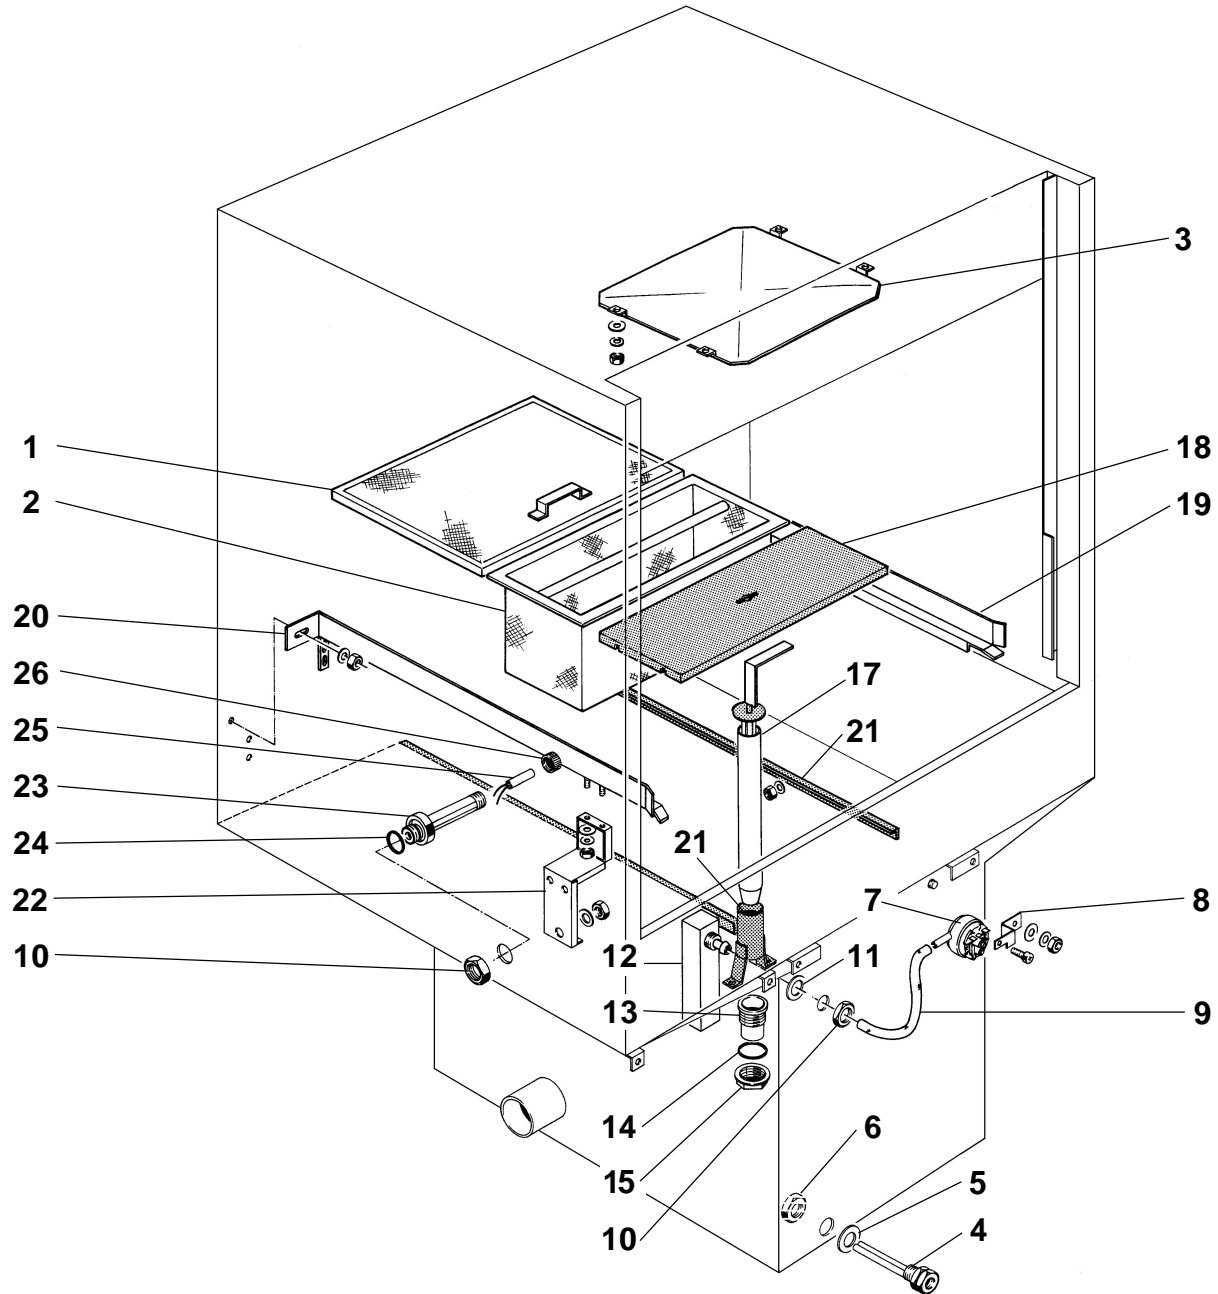

Pos	COD.	COD.	Q.TÀ	DESCRIZIONE	DENOMINATION	DESCRIPTION	BEZEICHNUNG	DESCRIPCIÓN
1	TR0954		1	SCIVOLO VASCA	GLISSIERE	STRAINER	RUTSCHE	RAMPA PILETA
2	TR0955		1	FILTRO VASCA	FILTRE CUVE	TANK SCREEN	TANK FILTER	FILTRO PILETA
3	TR0922		1	PARASPRUZZI	GARDE -JETS	SPRAY GUARD	SPRITZSCHUTS	SALPICADERO
4	TR0298		1	PORTABULBO	SIEGE DE BULBE	SEATING BULB	KUGEL SITZ	PORTABULBO
5	903250		1	GUARNIZIONE	JOINT	GASKET	DICHTUNG	GUARNICIÓN
6	902061		1	GHIERA 1/2"	VIROLE	LOCK NUT	NUT MUTTER	ABRAZADERA
7	905276		1	PRESSOSTATO 160/30	PRESSOSTAT	PRESSURE SWITCH	DRUCH WAECHTER	PRESÓSTATO
8	906399		1	SUPP. PRESSOSTATO	SUPPORT PRESSOSTAT	PRESSURE SWITCH SUPP.	DRUCH WAECHTER TRAGER	SOPORTE PRESÓSTATO
9	907271		1	TUBETTO PRESSOSTATO	TUYAU PRESSOSTAT	PRESSURE SWITCH PIPE	SCHLAUCH	TUBITO PRESÓSTATO
10	902100		1	GHIERA 3/8"	VIROLE	LOCK NUT	NUT MUTTER	ABRAZADERA
11	903260		1	GUARNIZIONE	JOINT	GASKET	DICHTUNG	GUARNICIÓN
12	TR0935		1	T RAPPOLA ARIA	RESERVOIR	AIR TRAP	LUFT FALLE	T RAMP A DEL AIRE
13	905450		1	RACCORDO SCARICO 1"1/4	RACCORD DE DECHARG.	OUTLET PIPE FITTING	ABL AUF ANSCHLUSS	EMPALME DES AGOTE
14	904380		1	O-RING	O-RING	O-RING	O-RING	O-RING
15	902080		1	GHIERA 1"1/4	VIROLE	LOCK NUT	NUT MUTTER	ABRAZADERA
16	TR0933		1	GUIDA TROPPOPIENO	COULISSE NIVEAU	OVERFLOW GUIDE	UBERLAUFROHR KORB.	GUIA DE MASIADO LLENO
17	TR0938		1	TROPPOPIENO	NIVEAU	OVERFLOW	UBERLAUFROHR	DE MASIADO LLENO
18	TR0949		1	T R AVERS A GUIDA TROPPOPIENO	SUPP. COULISSE NIVEAU	OVERFLOW GUIDE SUPP.	UBERLAUFROHR TRAG.	T R AVERS AÑO GUIDA DE MAS. LLENO
19	TR0918		1	GUIDA CESTELLO DX	COULISSE PANIER DROITE	RIGHT BASKET GUIDE	RECHTE KORBUFHÜHRUNG	GUIA DE RECHA CANASTO
20	TR0919		1	GUIDA CESTELLO SX	COULISSE PANIER GAUCHE	LEFT BASKET GUIDE	LINKE KORBUFHÜHRUNG	GUIA IZQUIERDA CANASTO
21	TR0953		1	GUIDA FILTRO DX	COULISSE FILTRE DROITE	RIGHT FILTER GUIDE	RECHTE FILTER TRÄGER	GUIA DE RECHA FILTRO
21	TR0983		1	GUIDA FILTRO SX	COULISSE FILTRE GAUCHE	LEFT FILTER GUIDE	LINKE FILTER TRÄGER	GUIA IZQUIERDA FILTRO
22	TR0917		2	SUPP. GUIDA CESTELLO	SUPP. COULISSE PANIER	BASKET GUIDE SUPPORT	KORBUFHÜHRUNG TRAG.	SOPORTE GUIDA CANASTO
23	TR0995		1	MICRO PORTA	MICRO PORTE	MICRO SWITCH	MICRO SCHALTER	MICRO PUERTA
24	904330		1	O-RING	O-RING	O-RING	O-RING	O-RING
25	TR0309		1	REED	REED	REED	REED	REED
26	906453		1	TAPPO DI CHIUSURA	BOUCHON	PLUG	PROPFEN	TAPÓN DE CERRADURA