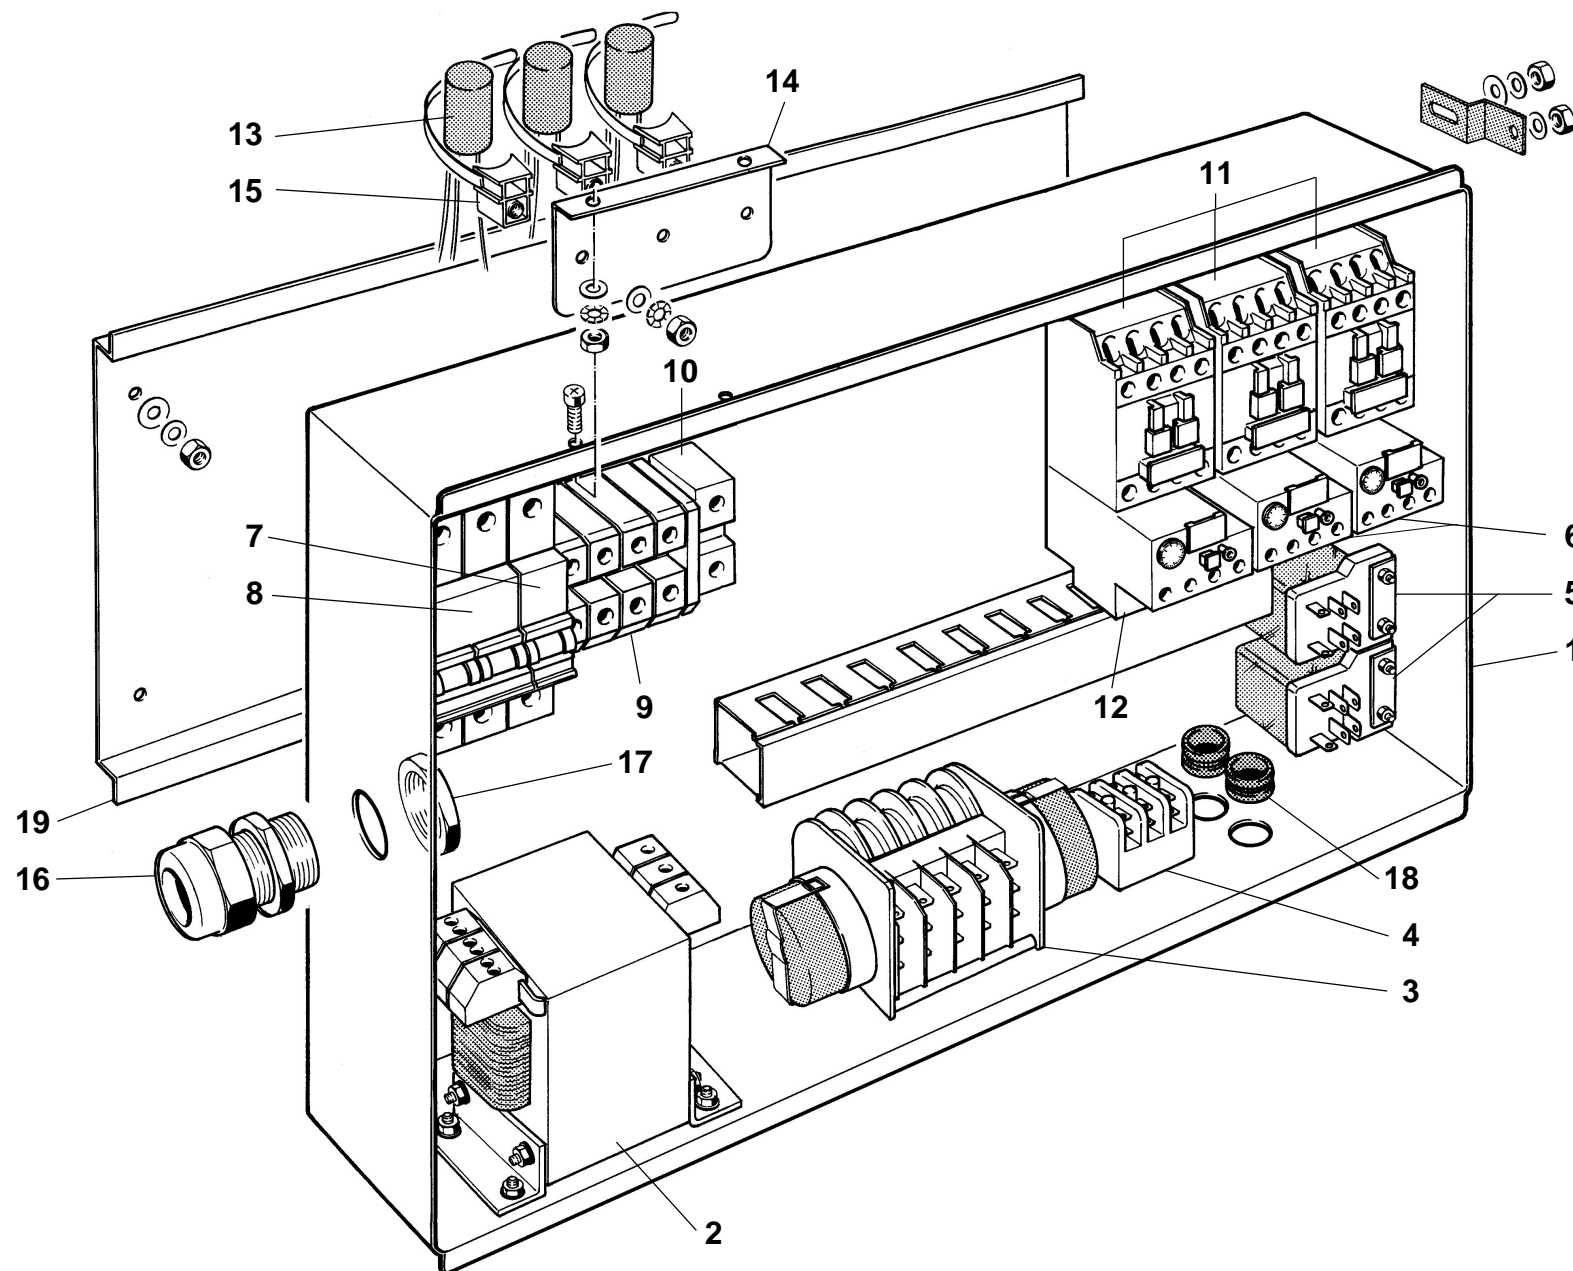

Pos	COD.	COD.	Q.TÀ	DESCRIZIONE	DENOMINATION	DESCRIPTION	BEZEICHNUNG	DESCRIPCIÓN
1	TR1080		1	BOILER 30.000 CAL .	SURCHAUFFEUR	BOILER	HEISSWASSERSPEICHER	BOILER
2	TR0466		1	SERPENTINA 9.000 CAL .	SERPENTIN VAPEUR	STEAM COIL	DAMPFSCHEIBE	SERPENTINA
3	TR2420		1	RACCORDO GOMITO ½"	RACCORD	PIPE FITTING	ANSCHLUSSE	EMPALME A CODO
4	TR2375		1	RACCORDO PORT AGOMMA ½"	RACCORD	PIPE FITTING	ANSCHLUSSE	EMPALME GOME PARA PUERTA
5	902450		1	FASCETTA 15÷24	COLLIER	CLAMP	SHELLE	ABRAZADERA
6	907350		1	TUBO GOMMA 12x22	TUYAU EN CAOUTCHOUC	RUBBER PIPE	GUMMISCHLAUCH	TUBO GOMA
7	904992		2	GUARNIZIONE	JOINT	GASKET	DICHTUNG	GUARNICIÓN
8	TR2319		2	NIPPLO ½"	NIPPLES	NIPPLE	NIPPLE	NIPLE
9	TR2437		2	RACCORDO GOMITO ½"	RACCORD	PIPE FITTING	ANSCHLUSSE	EMPALME A CODO
10	TR0316		2	SCARICATORE CONDENSA	DESCHARGEUR CONDENSE	STEAM TRAP	KONDENSWASSERABSCHLEIDER	DESCARGA CONDENSAÇÃO
11	TR2223		4	RACCORDO ½"	RACCORD	PIPE FITTING	ANSCHLUSSE	EMPALME
12	952205		2	TUBO RAME Ø18	TUBE EN CUIVRE	COPPER PIPE	KUPFER ROHR	TUBO DE COBRE
13	TR2402		1	RACCORDO 3 VIE ½"	RACCORD	PIPE FITTING	ANSCHLUSSE	EMPALME 3 DIRECCIONES
14	TR2347		1	NIPPLO RIDOTTO ¾"-½"	NIPPLES	NIPPLE	NIPPLE	NIPLE REDUCCIÓN
15	TR2439		1	RACCORDO GOMITO ¾"	RACCORD	PIPE FITTING	ANSCHLUSSE	EMPALME A CODO
16	952209		1	TUBO ZINCATO ½"-½"	TUYAU	PIPE	ROHR	TUBO CINC
17	TR2333		1	BOCCHETTONE CURVO ½"	GOULOTTE	PIPE UNION	STUTZEN	RAMPA DE DESAGÜE CURVO
18	TR2366		2	RIDUZIONE ¾"-½"	REDUCTION	REDUCTION	VERMINDERUNG	REDUCCIÓN
19	TR2316		1	NIPPLO ¾"	NIPPLES	NIPPLE	NIPPLE	NIPLE
20	TR2400		1	RACCORDO 3 VIE ¾"	RACCORD	PIPE FITTING	ANSCHLUSSE	EMPALME 3 DIRECCIONES
21	TR2445		1	PROLUNGA ¾"	PROLUNGEMENT	EXTENSION CORD	LEITUNGSTRECKER	PROLONGACIÓN
22	TR0298		1	PORTABULBO	SIEGE DE BULBE	SEATING BULB	KUGELSITZ	PORTABULBO
23	907890		1	RACCORDO PORT AGOMMA ¾"	RACCORD	PIPE FITTING	ANSCHLUSSE	EMPALME GOME PARA PUERTA
24	TR2422		3	RACCORDO GOMITO 1"	RACCORD	PIPE FITTING	ANSCHLUSSE	EMPALME A CODO
25	952211		3	TUBO ZINCATO 1"-1"	TUYAU	PIPE	ROHR	TUBO CINC
26	TR2330		2	BOCCHETTONE CURVO 1"	GOULOTTE	PIPE UNION	STUTZEN	RAMPA DE DESAGÜE CURVO
27	TR0094		1	ELETTROVALVOLA 1"	ELECTROVANNE	ELECTRIC VALVE	ELEKTROVENTIL	VALVULA ELECTRICA
28	TR0104		1	BOBINA 24V	BOBINE	COIL	SPULE	BOBINA
29	TR2312		1	NIPPLO 1"	NIPPLES	NIPPLE	NIPPLE	NIPLE
30	TR2401		1	RACCORDO 3 VIE 1"	RACCORD	PIPE FITTING	ANSCHLUSSE	EMPALME 3 DIRECCIONES
31	TR2369		1	RIDUZIONE 1"-½"	REDUCTION	REDUCTION	VERMINDERUNG	NIPLE
32	TR2322		1	NIPPLO ½"	NIPPLES	NIPPLE	NIPPLE	REDUCCIÓN
33	TR2335		1	BOCCHETTONE DIRITTO ½"	GOULOTTE	PIPE UNION	STUTZEN	RAMPA DE DESAGÜE RECTO
34	TR0092		1	ELETTROVALVOLA ½"	ELECTROVANNE	ELECTRIC VALVE	ELEKTROVENTIL	VALVULA ELECTRICA
35	TR0103		1	BOBINA 24V	BOBINE	COIL	SPULE	BOBINA
36	TR2438		1	RACCORDO GOMITO 1"	RACCORD	PIPE FITTING	ANSCHLUSSE	EMPALME A CODO
37	TR0121		1	FILTRO 1"	FILTRE	FILTER	FILTER	FILTRO