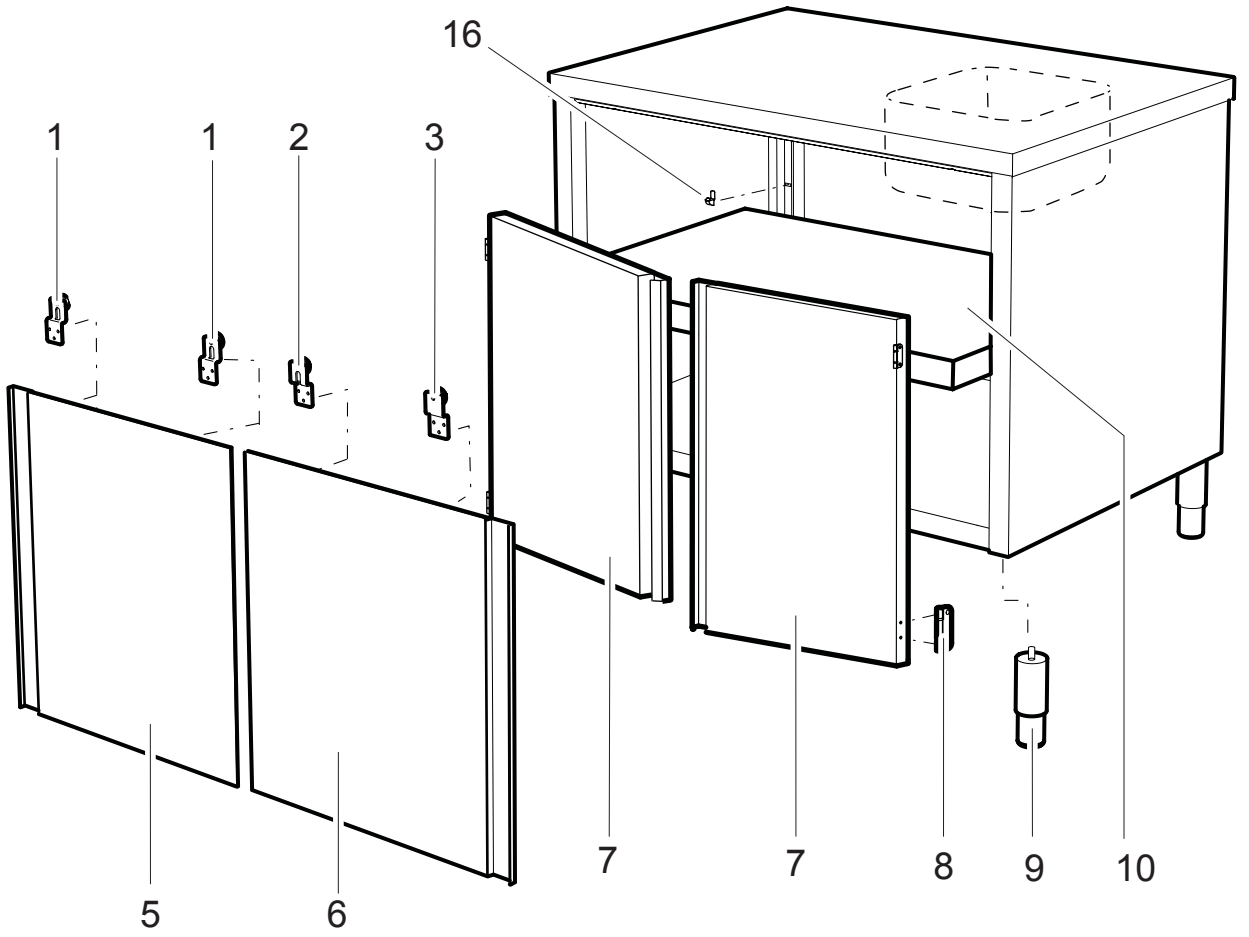

Edelstahlmöbel
Durchreicheschrank ohne Aufkantung

Artikel-Nr. 913007, 913008, 913009, 913010, 913011, 913012
(9F9M2031, 9F9M2033, 9F9M2035, 9F9M2037, 9F9M2039, 9F9M2041)

Explosionszeichnung / Ersatzteile

1	
2	
3	
4	
8	
16	

LISTA RICAMBI PER CODICE - SPARE PARTS CODES LIST

NUM.	1	2	3	4	5	6	7	8	9	10	11	12	13	14	15	16	
Descrizione	Rotellina porta sinistra senza freno	Rotellina porta destra senza freno	Rotellina porta destra con freno	Paracolpi a fungo nero	Porta scorrevole sinistra	Porta scorrevole destra	Porta battente destra o sinistra	Cerniera	Piedone	Ripiano	Ripiano	Porta scorrevole sinistra	Porta scorrevole destra	Porta battente destra o sinistra	Ruota ø 125 mm con freno	Ruota ø 125 mm con freno	Supporto reggi-ripiano
Description	Wheel for left door without break	Wheel for right door without break	Wheel for right door with break	Black shock absorber	Left sliding door	Right sliding door	Right or left wing door	Door hinge	Foot	Shelf	Shelf	Left sliding door	Right sliding door	Right or left wing door	Wheel ø 125 mm with break	Wheel ø 125 mm with break	Support for shelf
P (mm)	-	-	-	-	-	-	-	-	-	600	700	2000	2000	2000	-	-	-
H (mm)	-	-	-	-	-	-	-	-	-	-	-	-	-	-	-	-	2000
600																	
800																	
1000																	
1100																	
1200																	
1300																	
1400																	
1500																	
1600																	
1700																	
1800																	
1900																	
2000																	