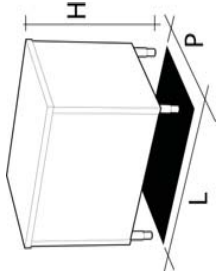

**TAVOLI ARMADIATI NEUTRI E STOVIGLIE
WORKTOP CUPBOARDS AND STORAGE CABINETS**

**Indice:
Index:**

Pag:	2	Disegni	Drawings
Pag:	3	Codici ricambio	Spare part list
Pag:	4	Codici di prodotto	Product number codes

1	
2	
3	
4	
8	
16	

LISTA RICAMBI PER CODICE - SPARE PARTS CODES LIST

NUM.	1	2	3	4	5	6	7	8	9	10	11	12	13	14	15	16	
Descrizione	Rotellina porta sinistra senza freno	Rotellina porta destra senza freno	Rotellina porta destra con freno	Paracolpi a fungo nero	Porta scorrevole sinistra	Porta scorrevole destra	Porta battente destra o sinistra	Cerniera	Piedone	Ripiano	Ripiano	Porta scorrevole sinistra	Porta scorrevole destra	Porta battente destra o sinistra	Ruota ø 125 mm con freno	Ruota ø 125 mm con freno	Supporto reggi-ripiano
Description	Wheel for left door without break	Wheel for right door without break	Wheel for right door with break	Black shock absorber	Left sliding door	Right sliding door	Right or left wing door	Door hinge	Foot	Shelf	Shelf	Left sliding door	Right sliding door	Right or left wing door	Wheel ø 125 mm with break	Wheel ø 125 mm with break	Support for shelf
P (mm)	-	-	-	-	-	-	-	-	-	600	700	2000	2000	2000	-	-	-
H (mm)	-	-	-	-	-	-	-	-	-	-	-	-	-	-	-	-	2000
600																	
800																	
1000																	
1100																	
1200																	
1300																	
1400																	
1500																	
1600																	
1700																	
1800																	
1900																	
2000																	