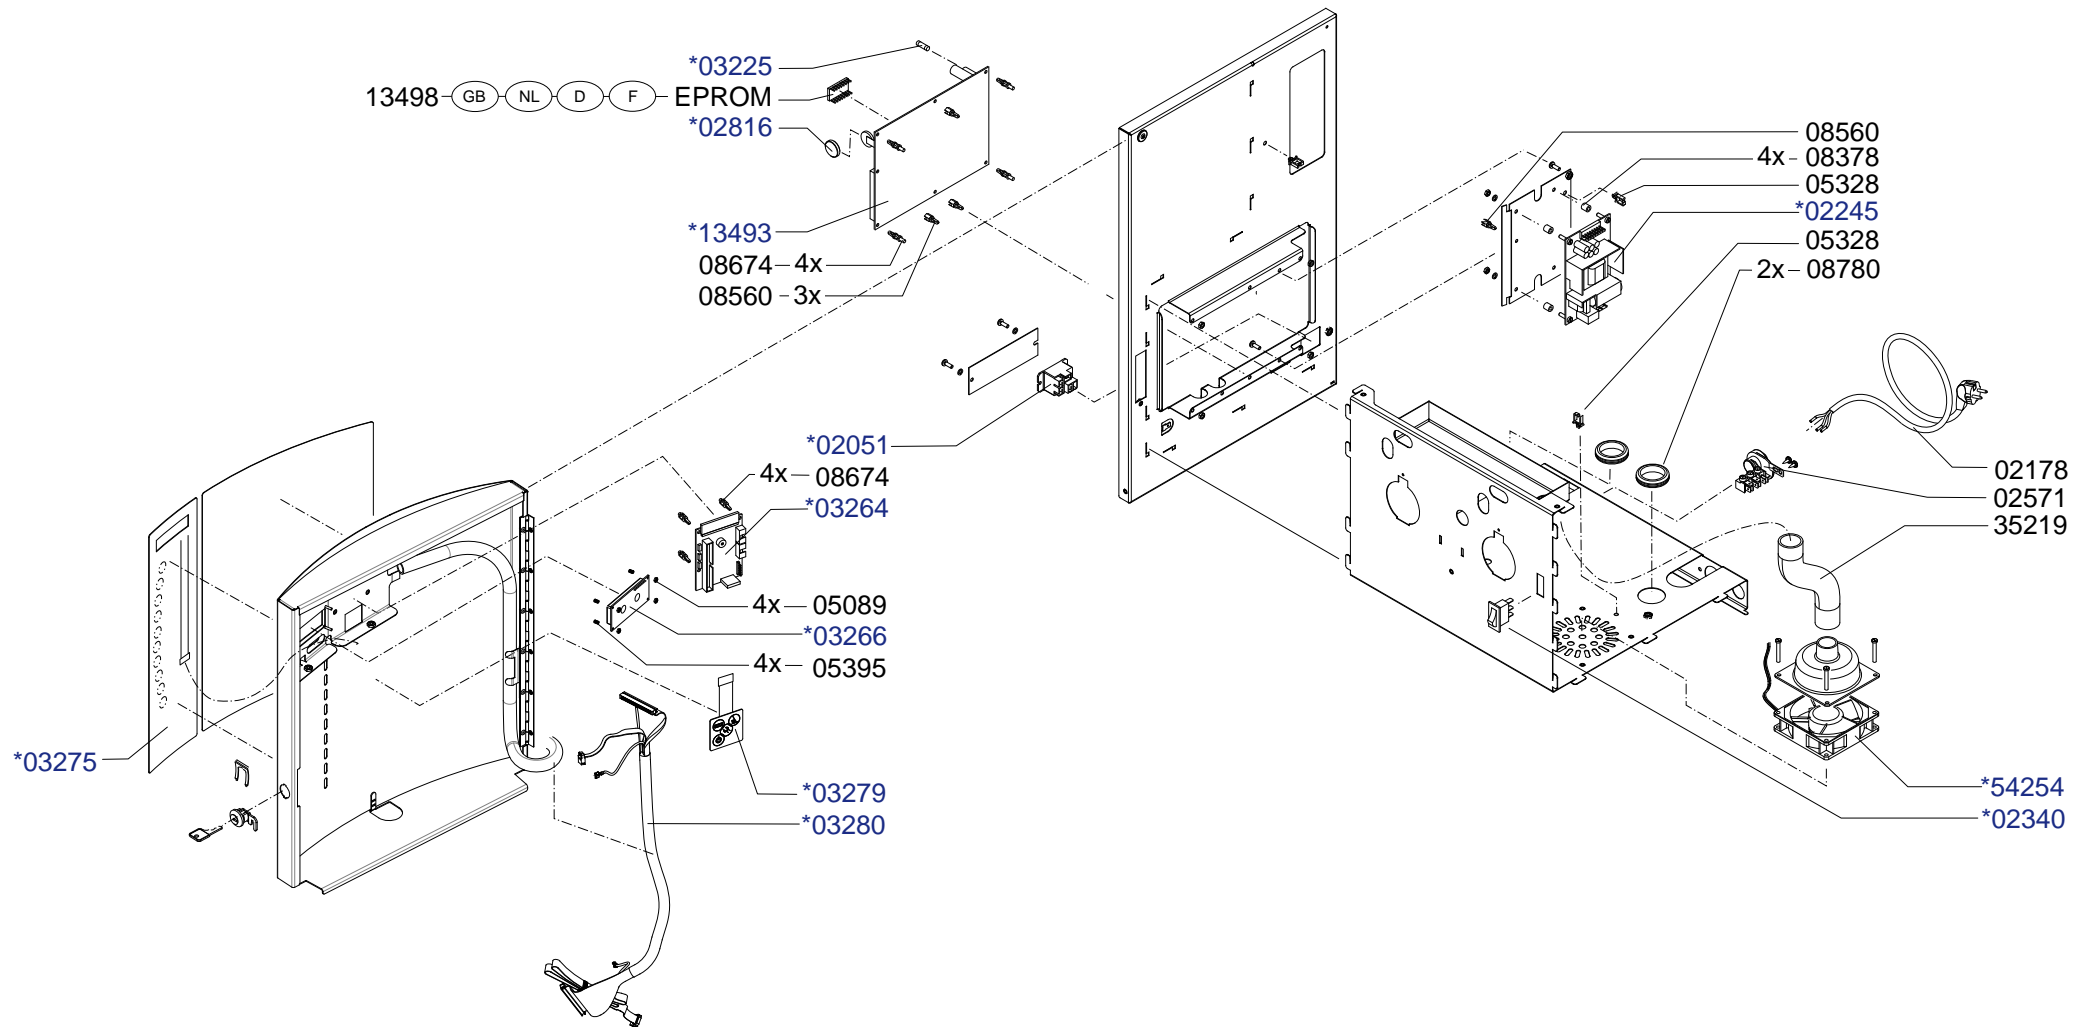

* Recommended Spare Part

Type : OptiVend 3 TS
Artikel : 10490

From mach. nr. : 3O 17802
Date : 09-2005

Page : 2-3
Rev. : 1.3

Drawer : MT
Date : 17-06-2008

Rated voltage : 1N~220-240V 50-60Hz 3275W

Spare Parts Info

***** **Animo** *****
Assen - Holland

www.animo.eu