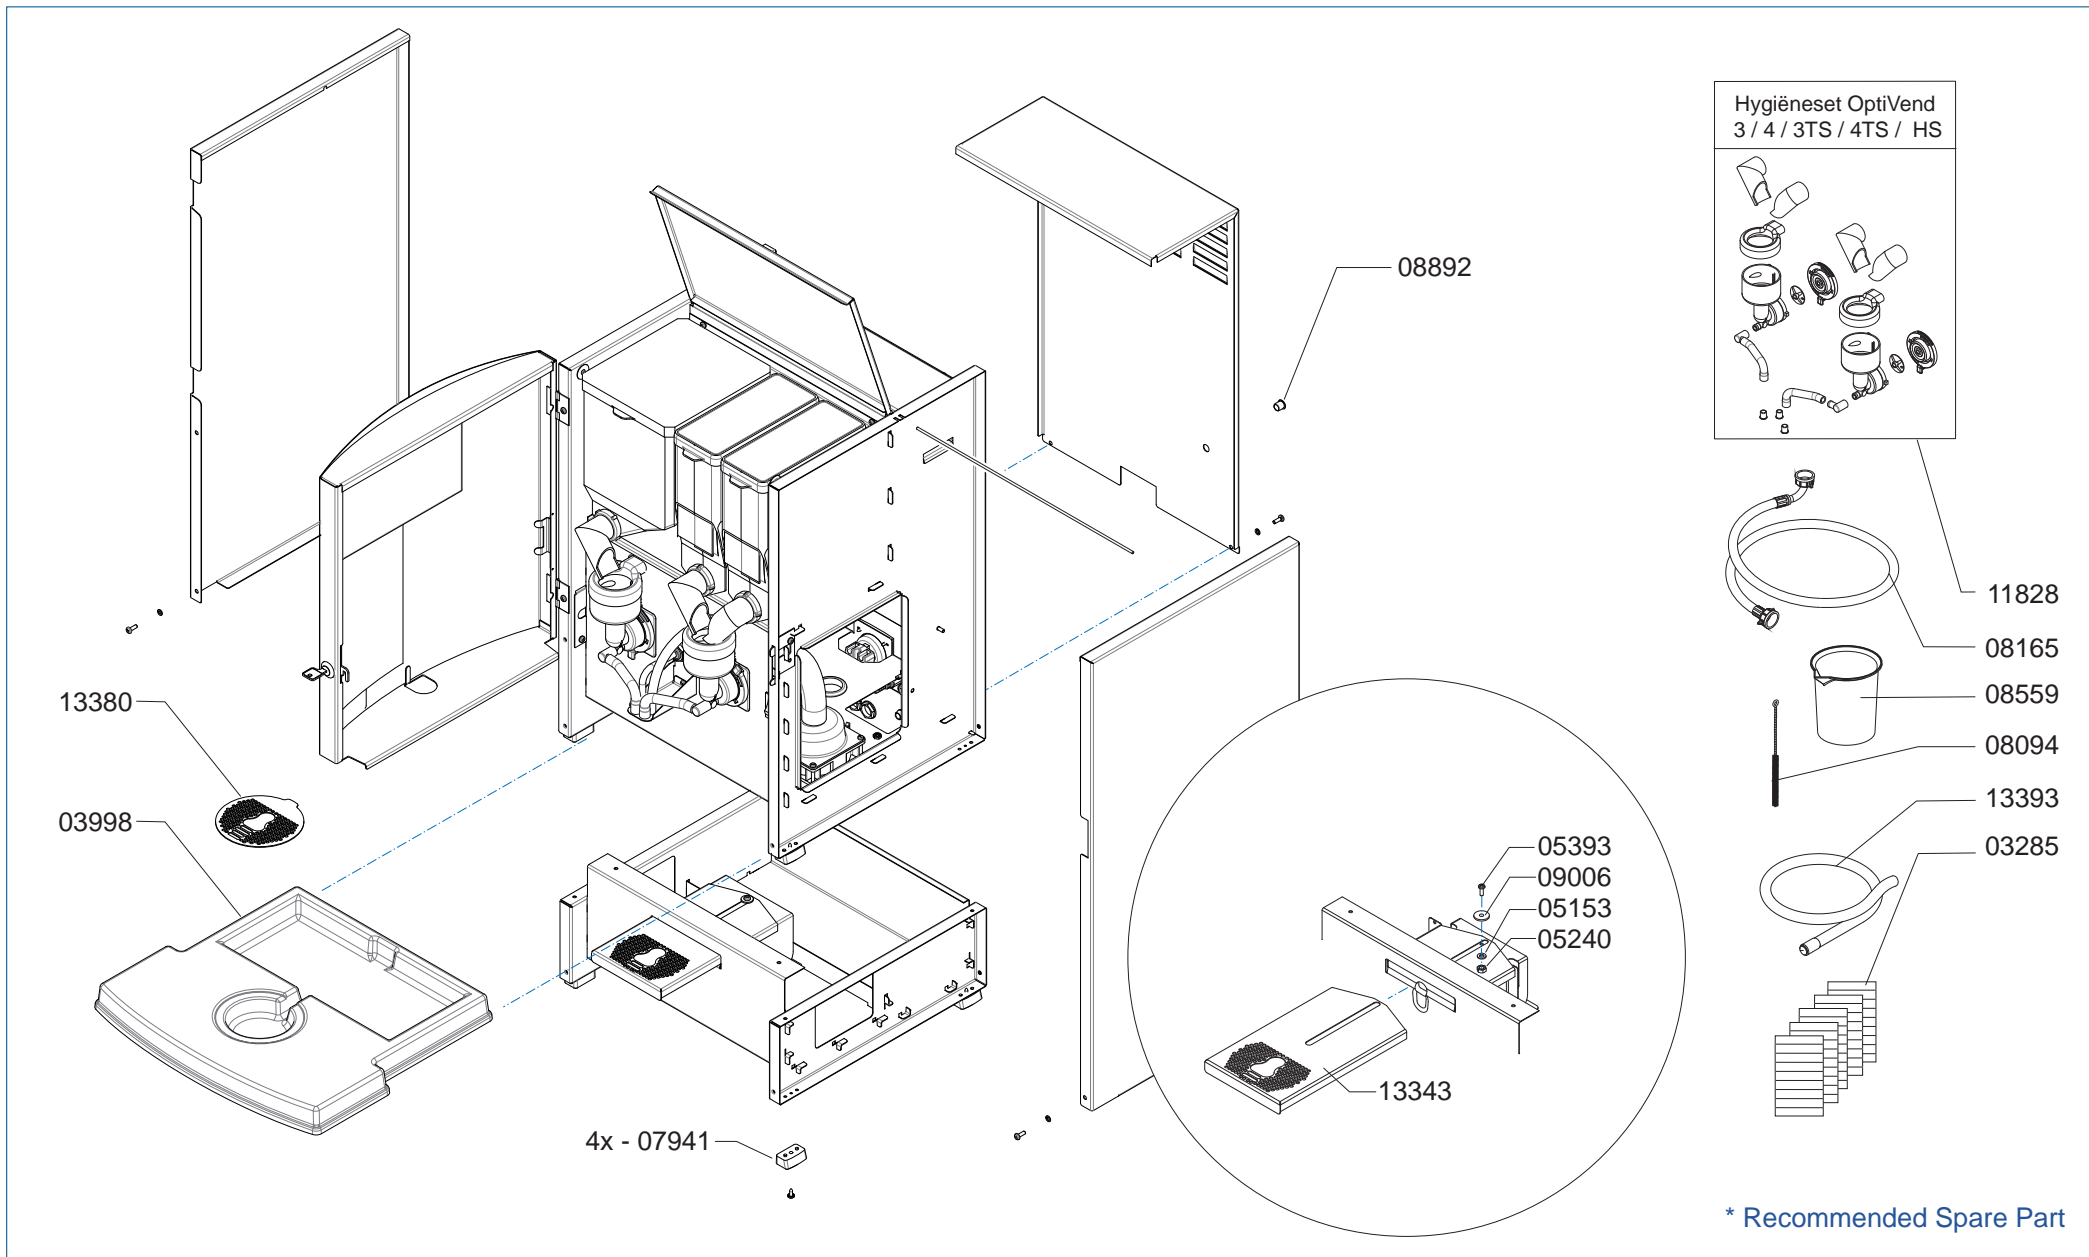

Type : OptiVend 3 TS H&C
Artikelnummer : 10491

From mach. nr. : 3Q 20484
Date : 08-2007

Page : 1-4
Rev. : 0.0

Drawer : RLF
Date : 01-09-2007

Rated voltage : 1N~ 220-240V 50-60Hz 3500W

Spare Parts Info

Animo®

www.animo.eu