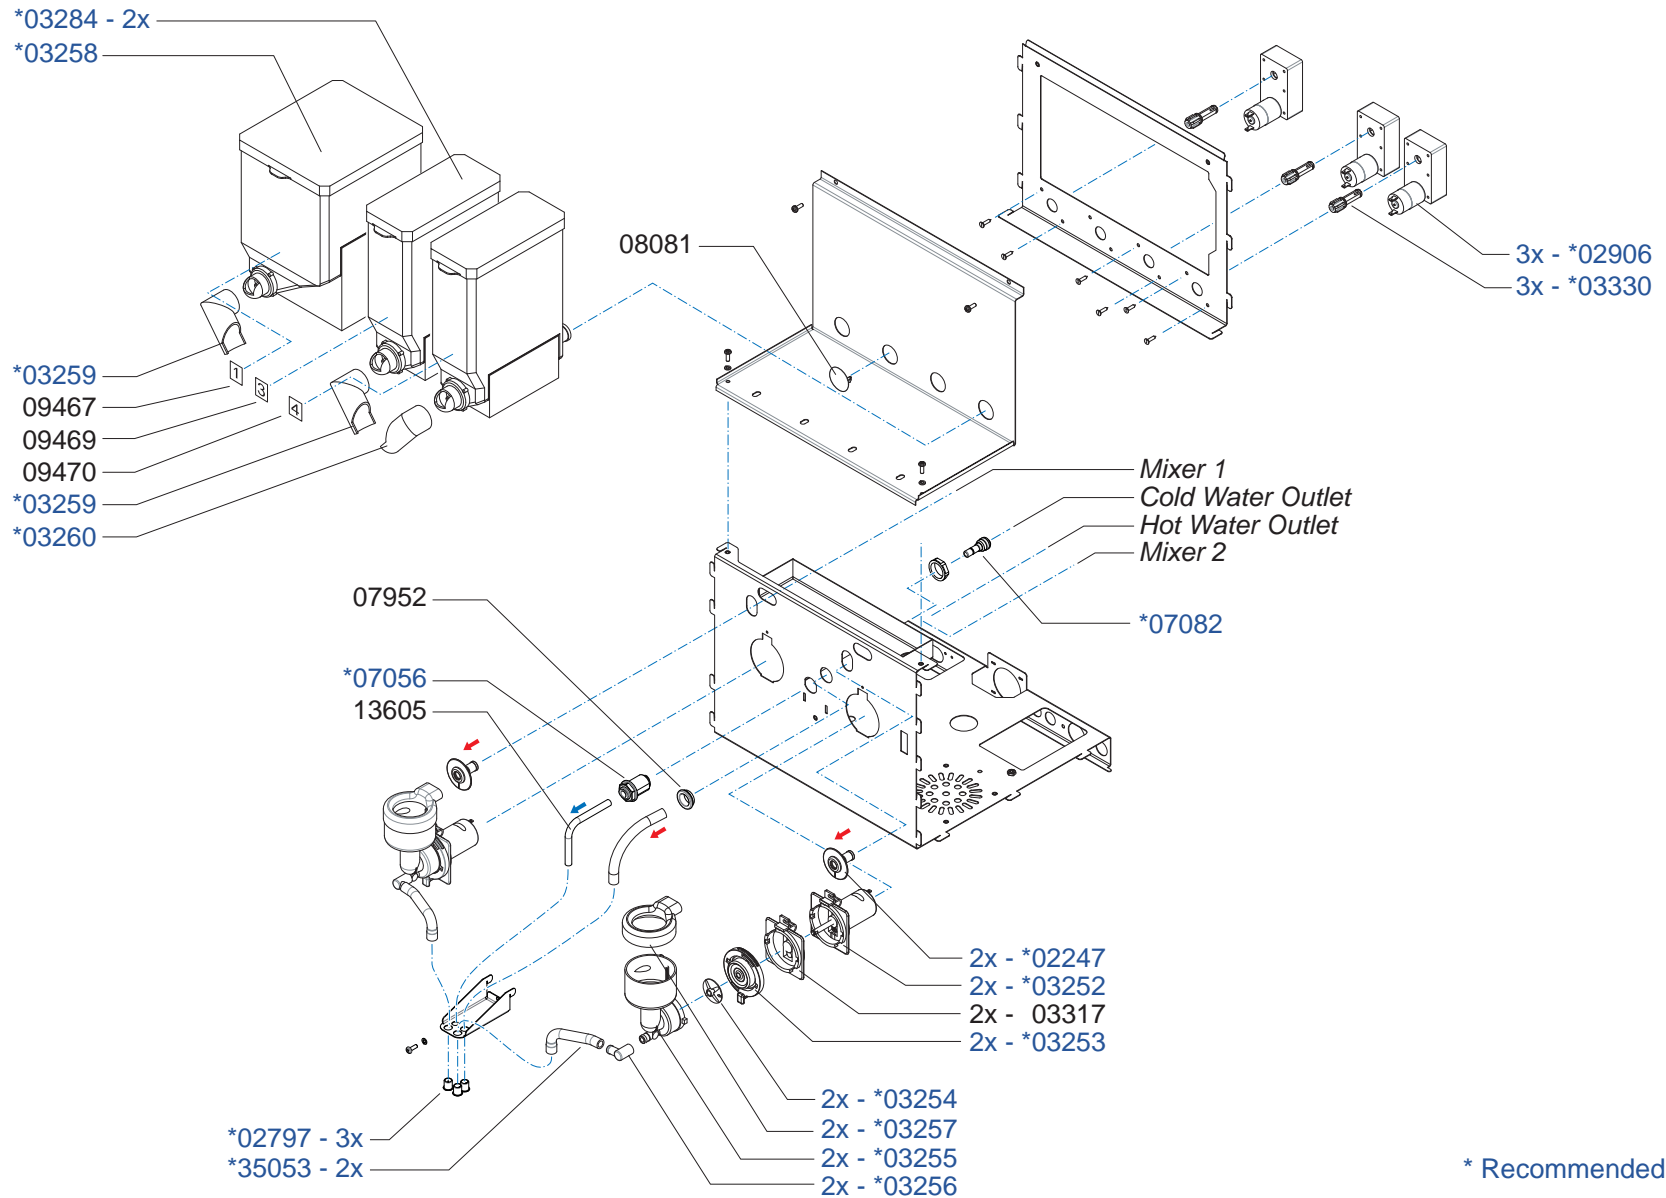

www.animo.eu

* Recommended Spare Part

Type : OptiVend 3 TS H&C
 Artikelnummer : 10491

From mach. nr. : 3Q 20484
 Date : 08-2007

Page : 2-4
 Rev. : 0.0

Drawer : RLF
 Date : 01-09-2007

Rated voltage : 1N~ 220-240V 50-60Hz 3500W

Spare Parts Info

Animo[®]

www.animo.eu

* Recommended Spare Part

Type : OptiVend 3 TS H&C
 Artikelnummer : 10491

From mach. nr. : 3Q 20484
 Date : 08-2007

Page : 3-4
 Rev. : 0.0

Drawer : RLF
 Date : 01-09-2007