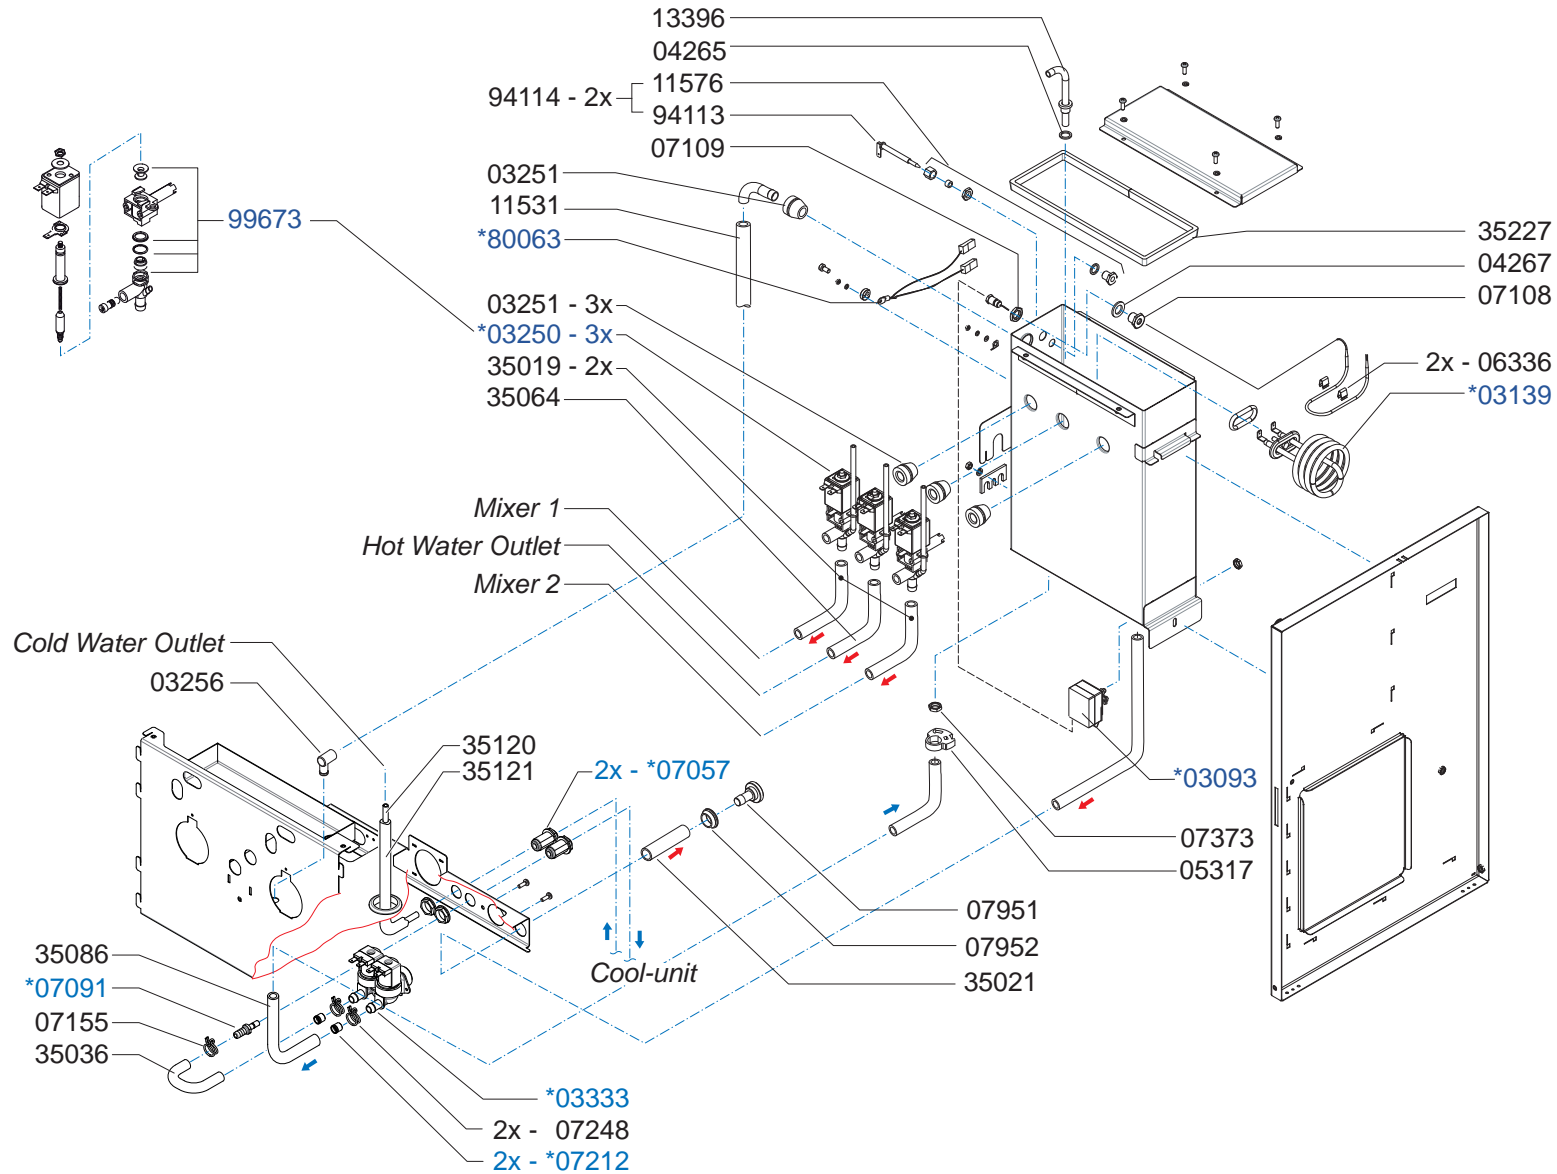

* Recommended Spare Part

Type : OptiVend 3 TS H&C
Artikelnummer : 10491

From mach. nr. : 3Q 20484
Date : 08-2007

Page : 4-4
Rev. : 0.0

Drawer : RLF
Date : 01-09-2007

Rated voltage : 1N~ 220-240V 50-60Hz 3500W

Spare Parts Info

Animo®

www.animo.eu