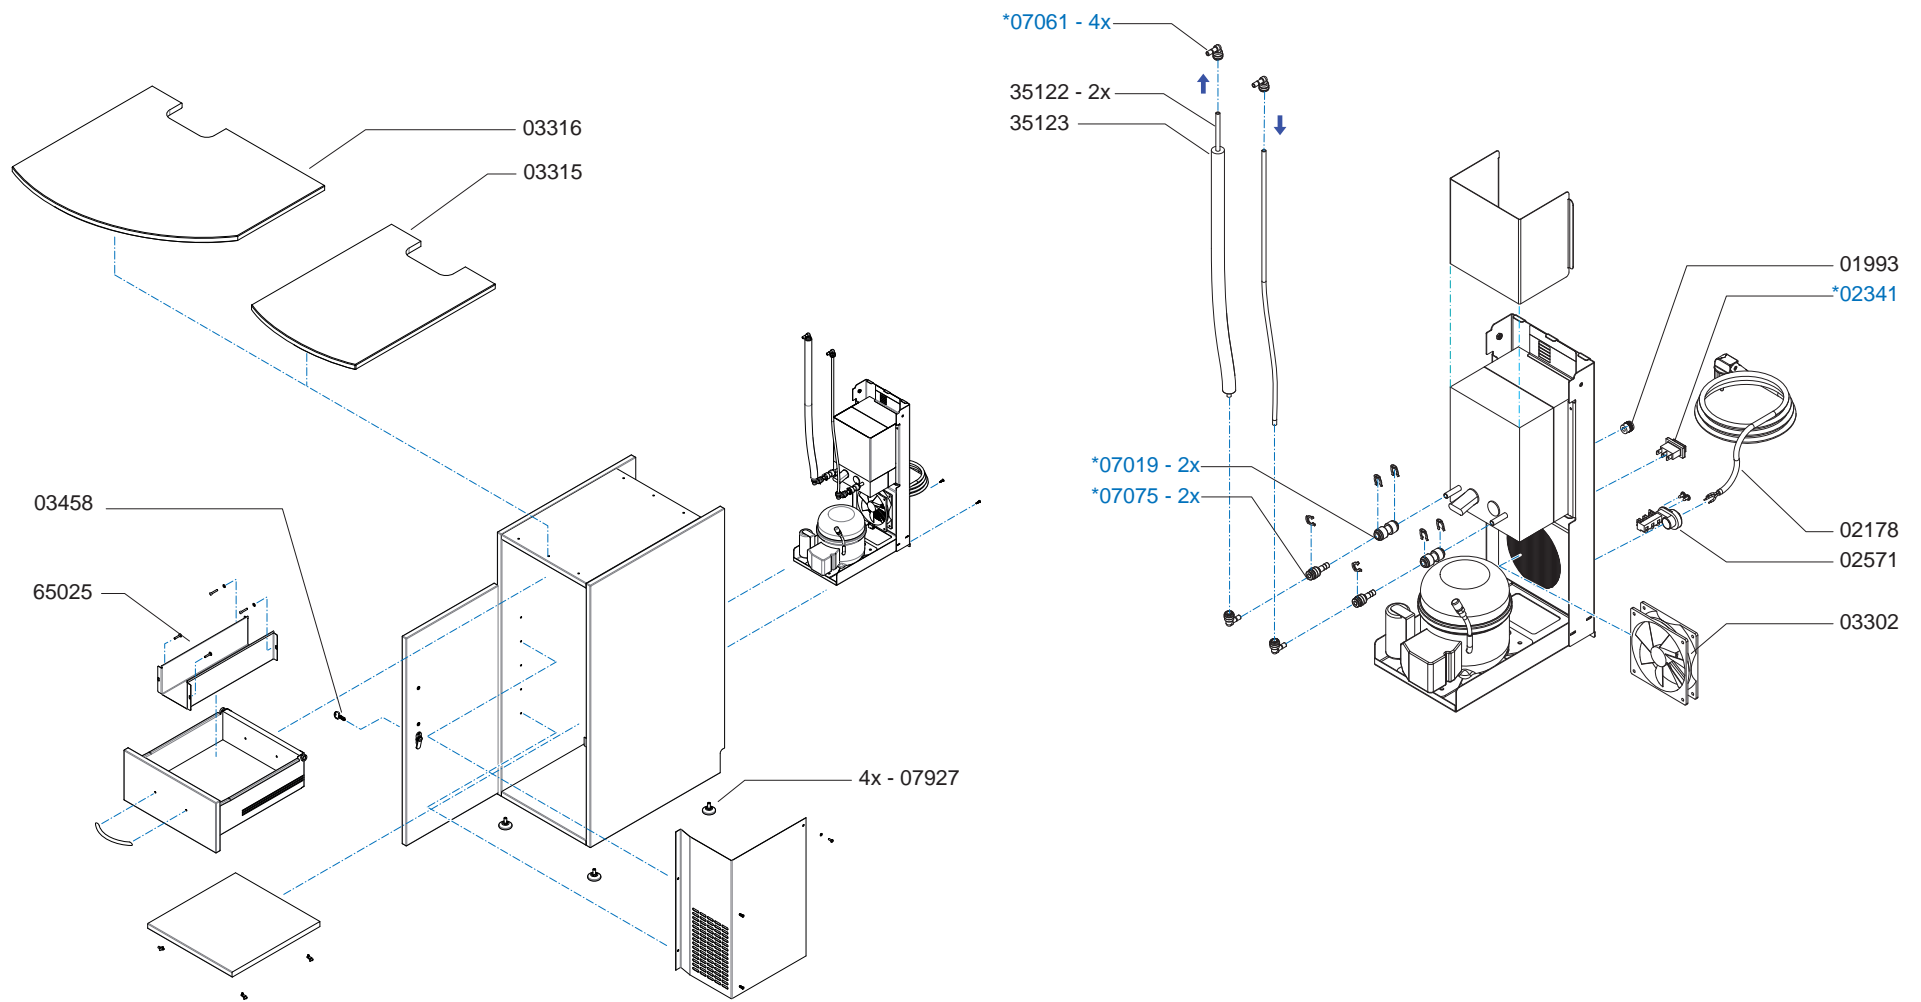

* Recommended Spare Part

Type : Base Cabinet OptiVend H&C CPL Artikelnummer : 65015	From mach. nr. : 2R 16999 Date : 06-2008	Page : 1-1 Rev. : 1.0 d.d. 11-06-2008	Drawer : RLF Date : 01-09-2007
Rated voltage : 1N~ 220-240V 50-60Hz 225W	Spare Parts Info	***** Animo® ***** Assen - Holland	www.animo.eu