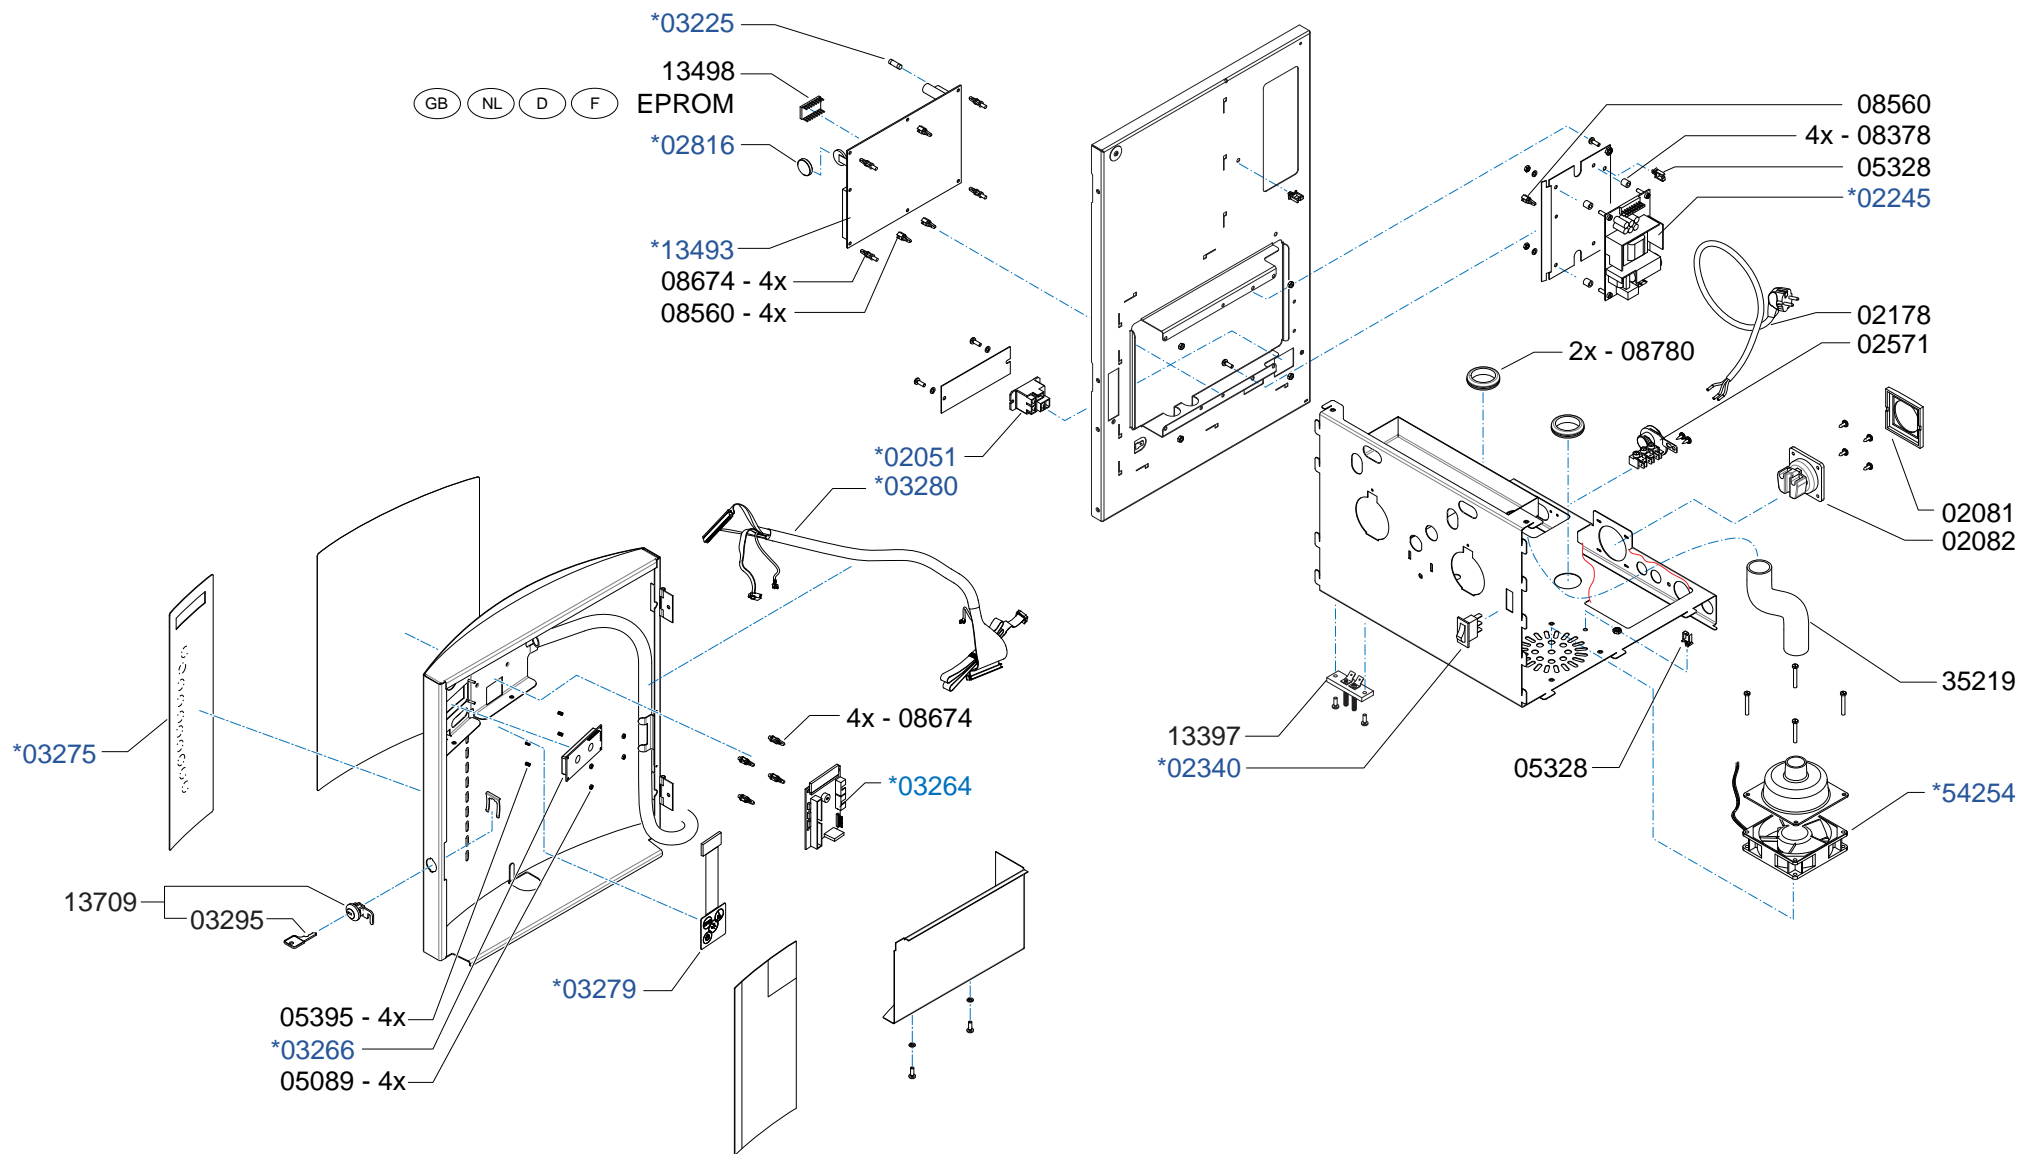

* Recommended Spare Part

Type : OptiVend 3 TS H&C
Artikelnummer : 10491

From mach. nr. : 3Q 20484
Date : 08-2007

Page : 2-4
Rev. : 0.0

Drawer : RLF
Date : 01-09-2007

Rated voltage : 1N~ 220-240V 50-60Hz 3500W

Spare Parts Info

Animo®

www.animo.eu