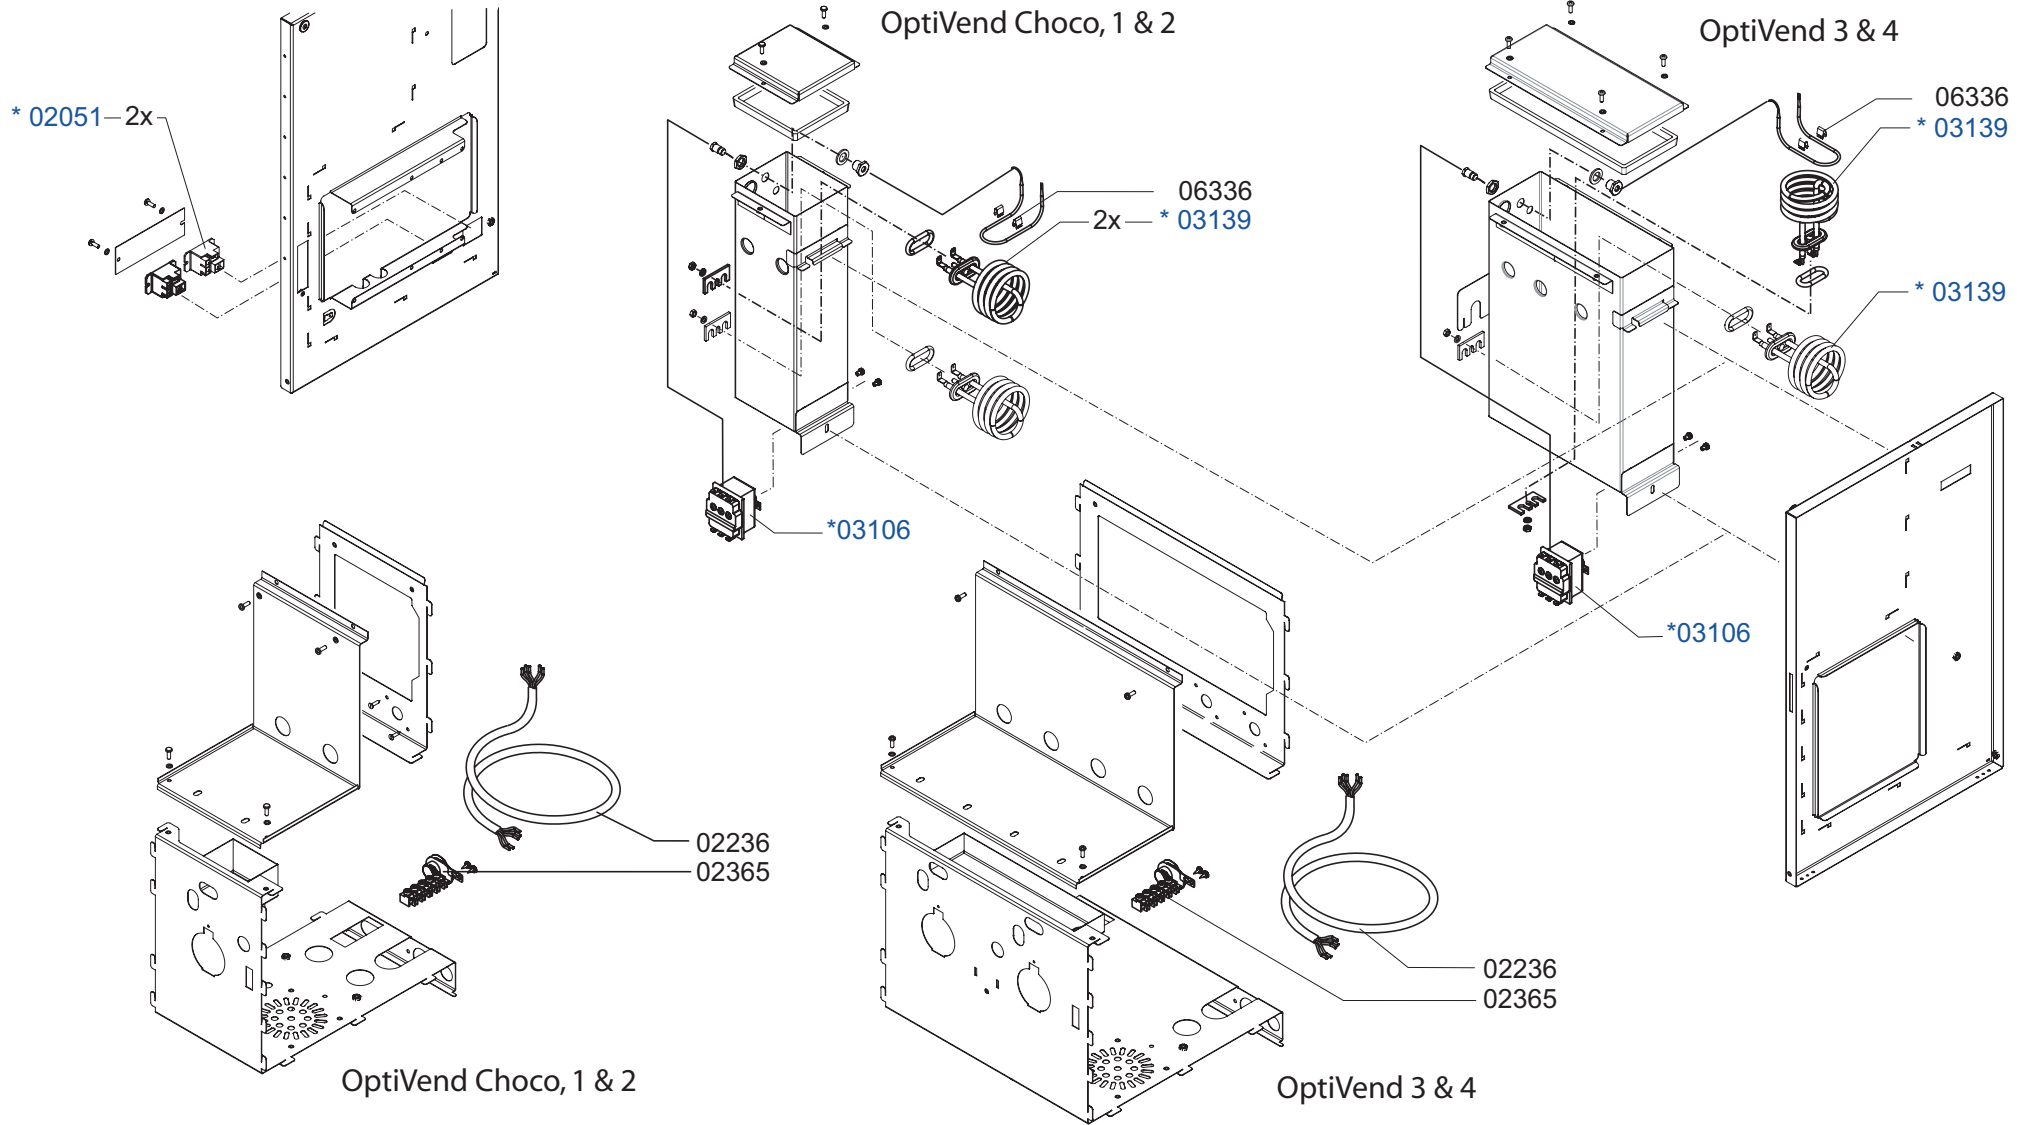

Type : OptiVend coin system	From mach. nr. : 30 17802	Page : 1-1	Drawer : MT
Artikel : mpr 99860	Date : 09-2005	Rev. : 3	Date : 03-07-2008
Rated voltage : -	Spare Parts Info	***** Animo *****	
		Assen - Holland	