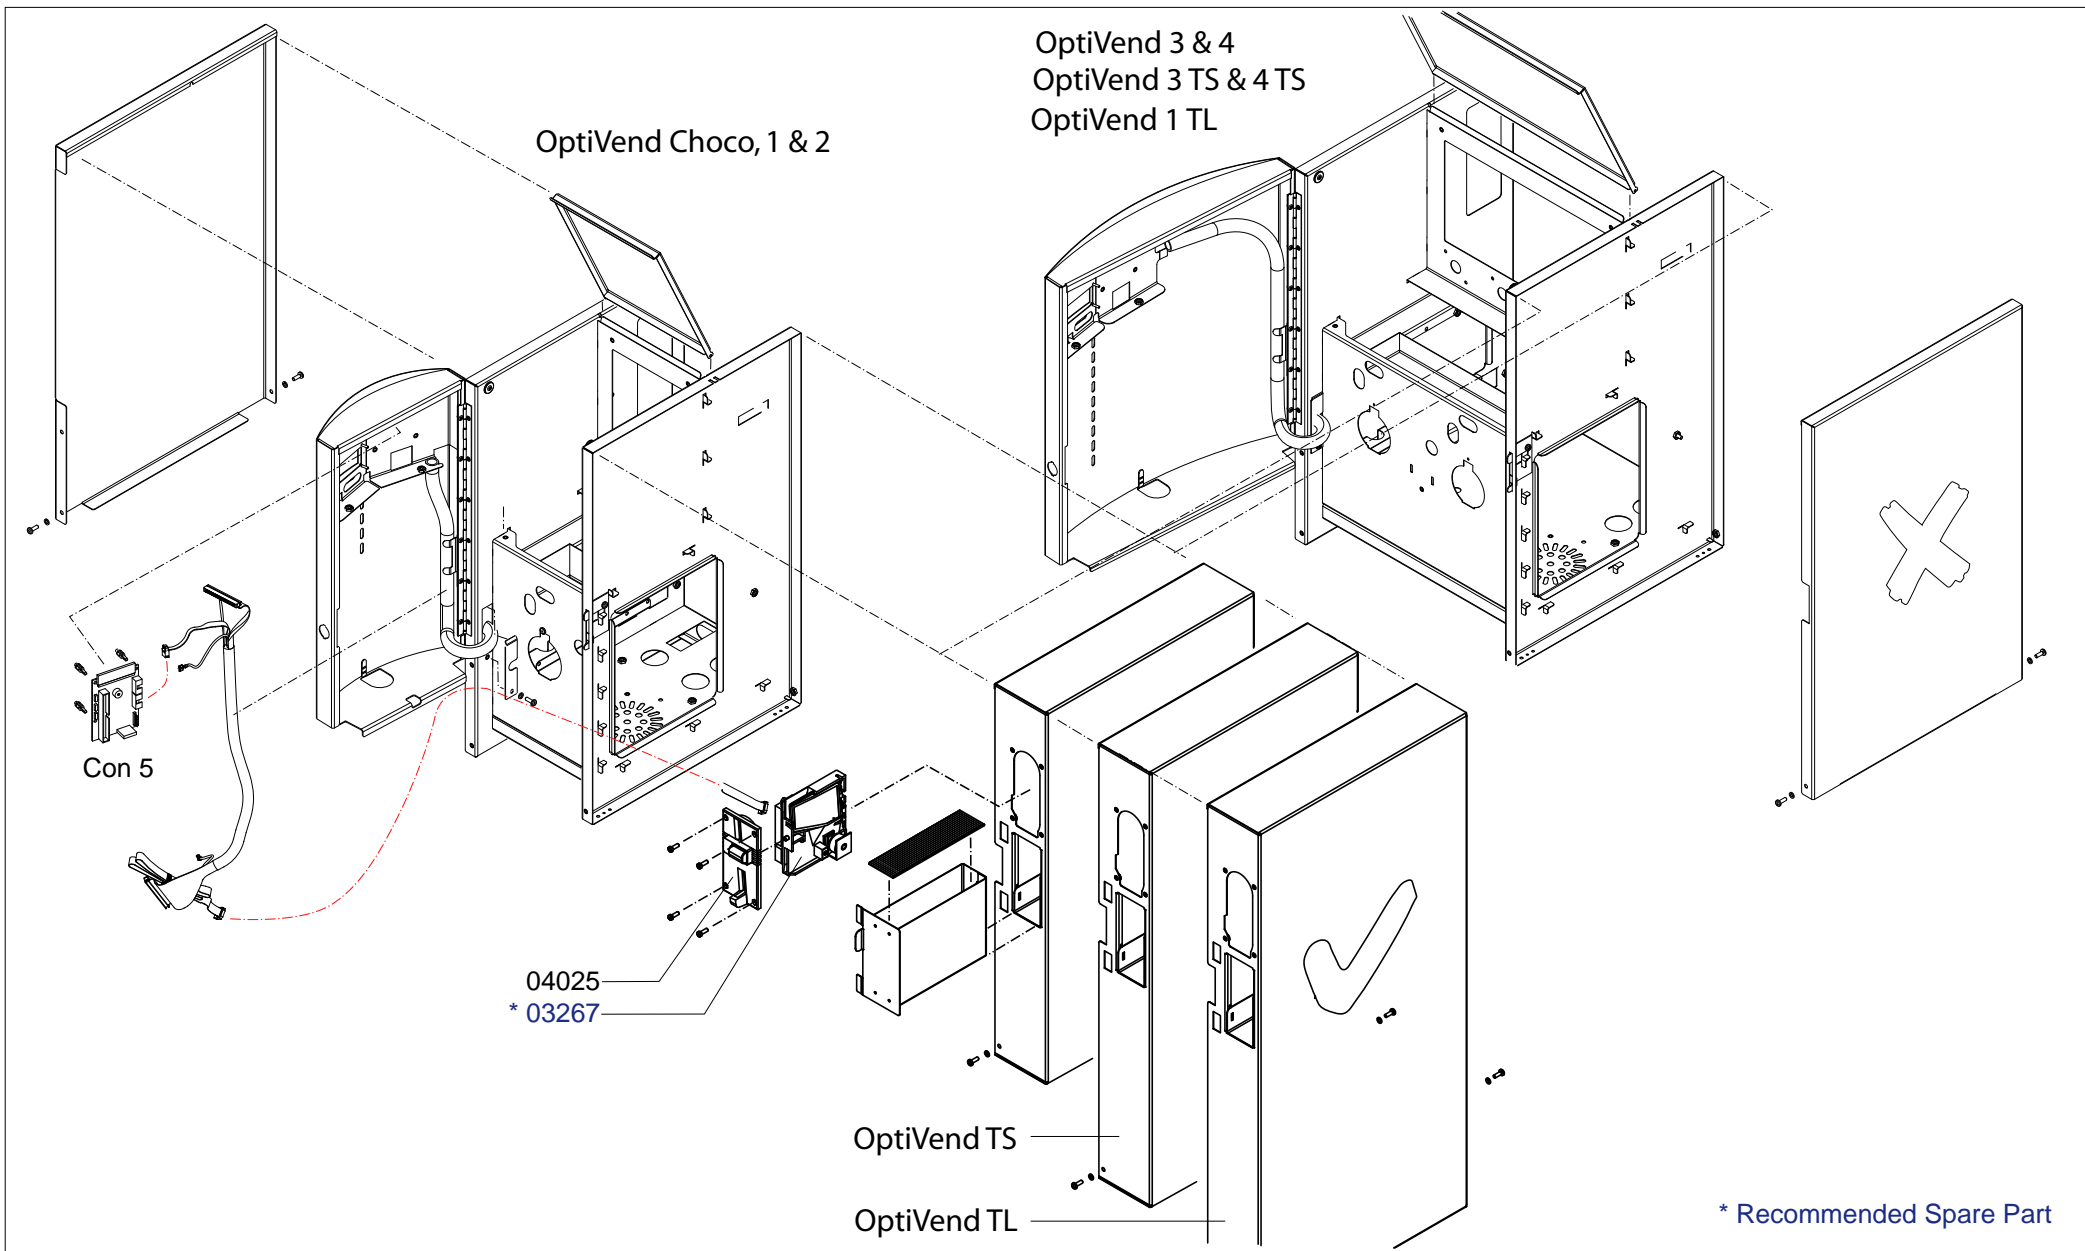

Type : OptiVend coin system	From mach. nr. : 30 17802	Page : 1-1	Drawer : MT
Artikel : mpr 99860	Date : 09-2005	Rev. : 3	Date : 03-07-2008
Rated voltage : -	Spare Parts Info	***** Animo *****	
		Assen - Holland	