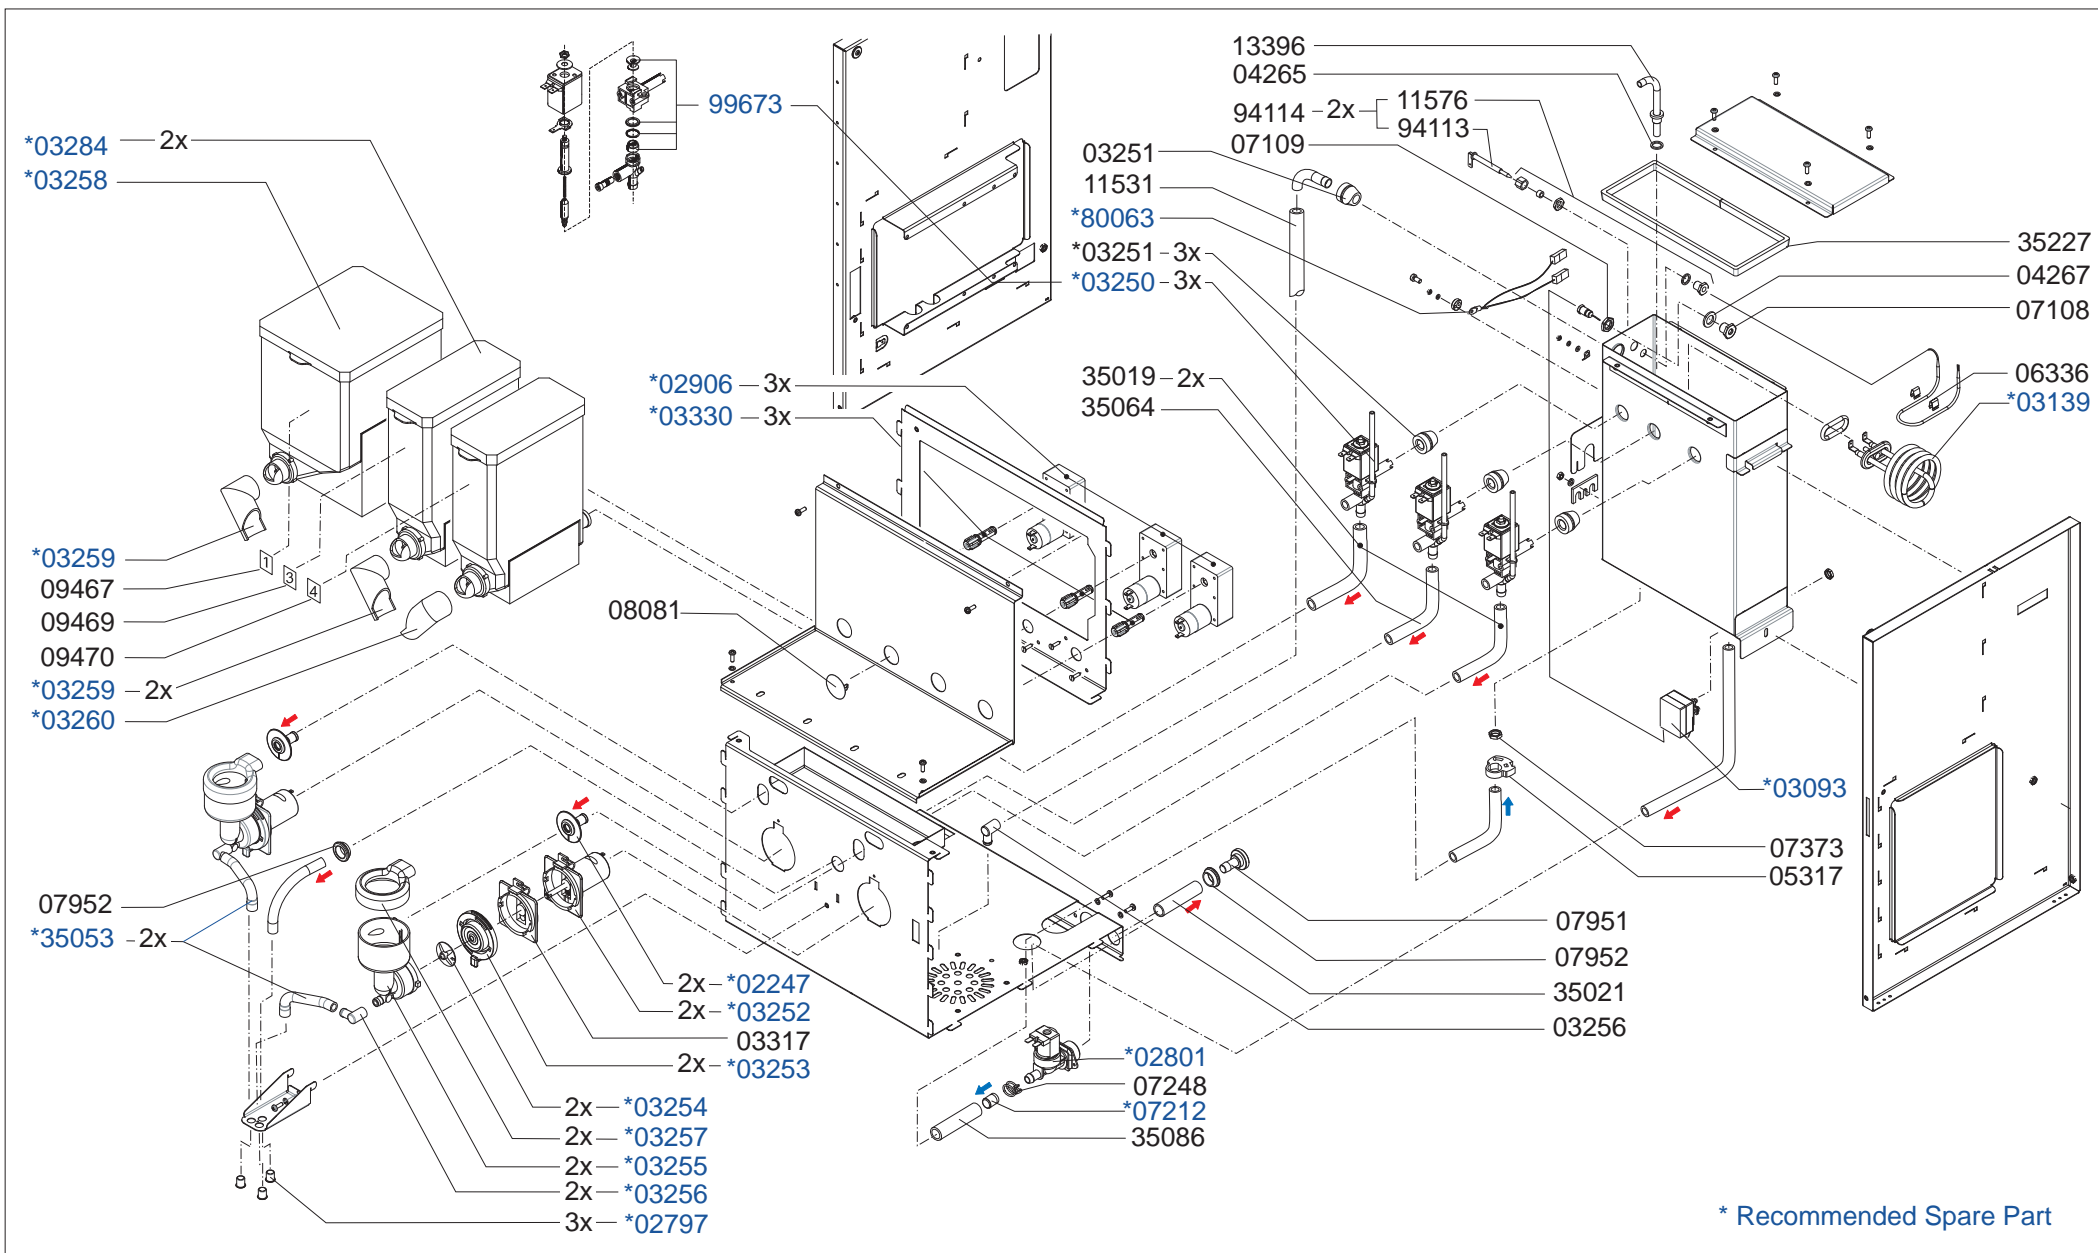

Spare Parts Info

***** **Animo** *****
Assen - Holland

www.animo.eu

Type : OptiVend 3 TS	From mach. nr. : 30 17802	Page : 3-3	Drawer : MT
Artikel : 10490	Date : 09-2005	Rev. : 1.3	Date : 17-06-2008
Rated voltage : 1N~220-240V 50-60Hz 3275W	Spare Parts Info	***** Animo ***** Assen - Holland	www.animo.eu