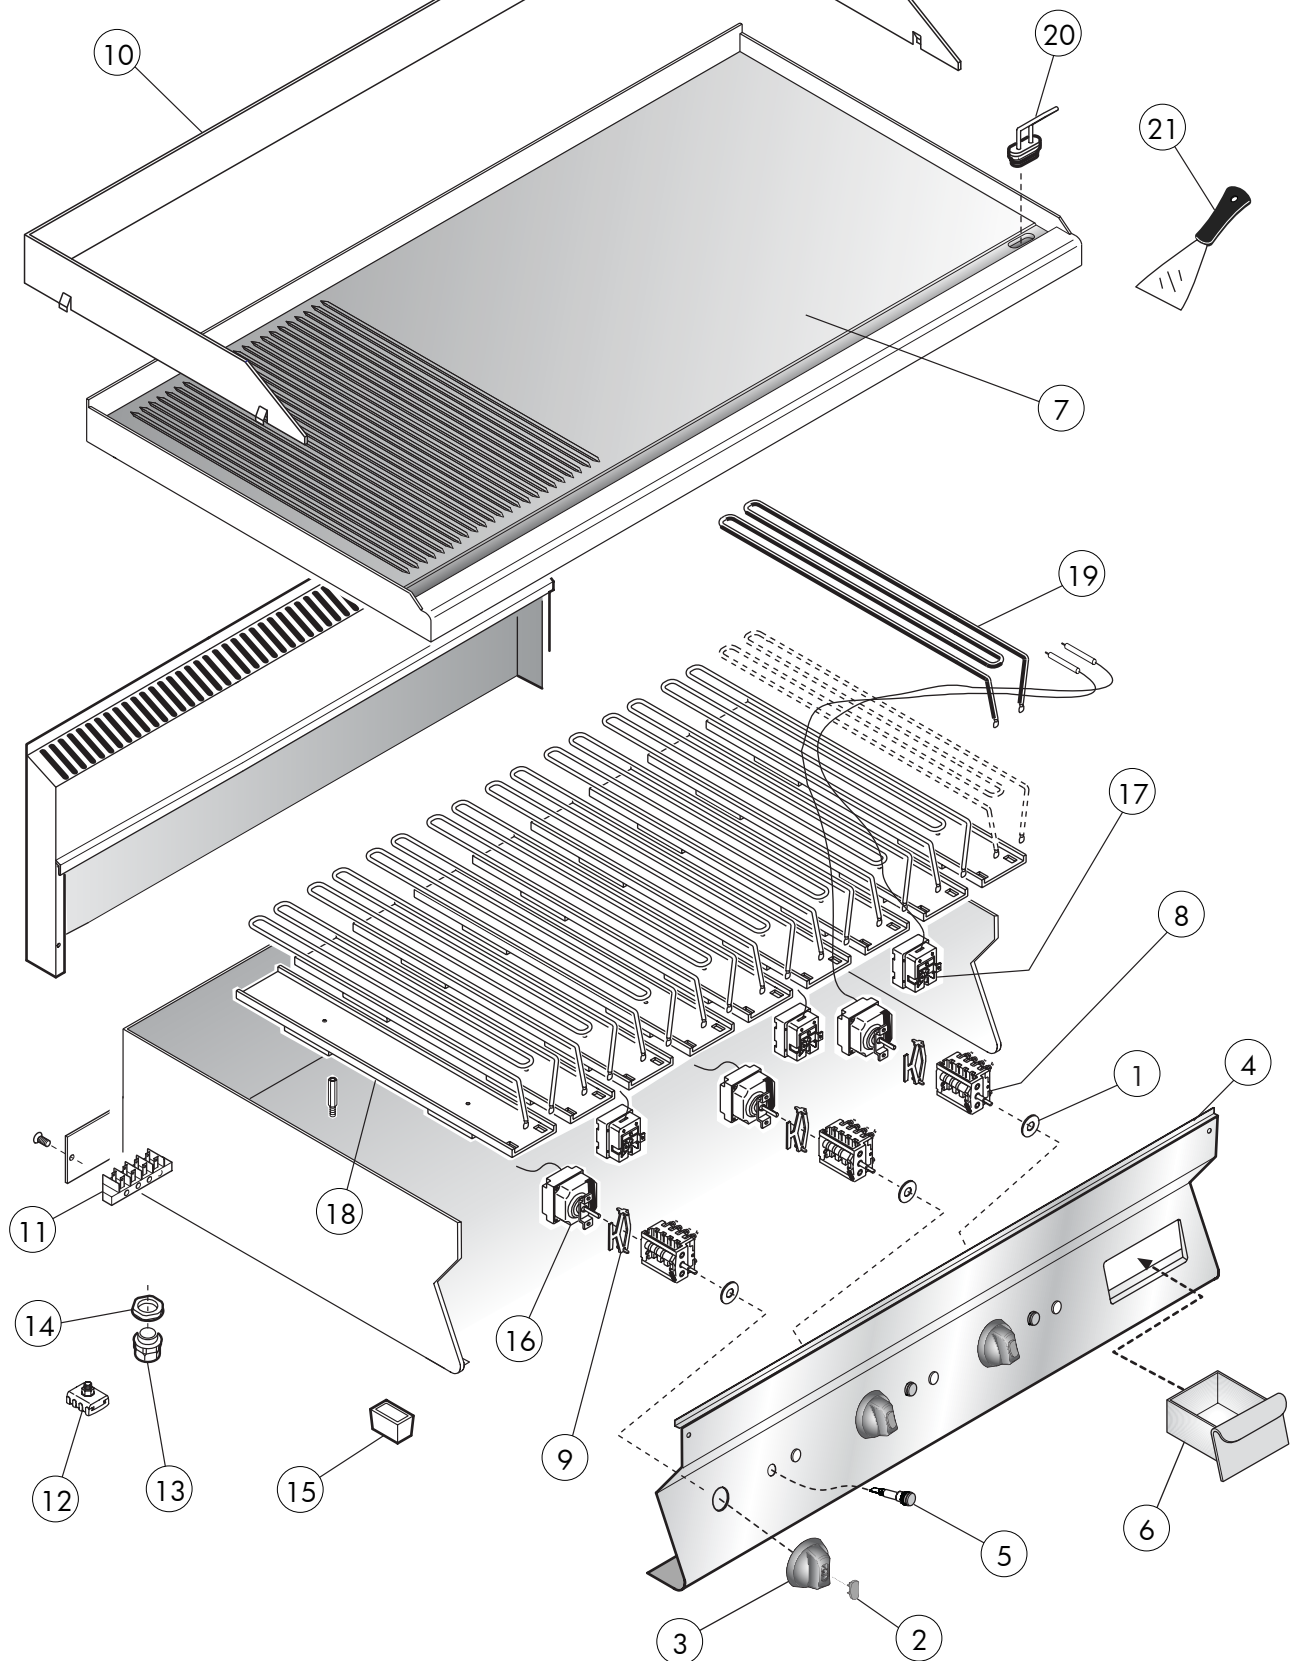

## Kochgeräte Serie 650 Elektro-Grillplatte

Artikel-Nr. 123120 (OFT610EM)

---

### Explosionszeichnung / Ersatzteile

---

Bitte bei Ersatzteilbestellung immer Artikelnummer und Seriennummer mit angeben!

Table\_A

EDITION 01 2012

**0952899 OFT 610 EM**

**Series 650**  
Elektro-grillplatten

**Table\_A**

POS.	CODE	PIECES	BESCHREIBUNG	DATA	C
1	CR0587650	3	DICHTUNG AM ENERGIEREGLERS		
2	CR0842400	3	KORK		
3	CR0842420	3	DREHKNOPF		
4	CR0930480	1	FRONTBLENDE		
5	CR0587500	3	ORANGE LEUCHTE		
6	CR0930650	1	SCHUBFACH		
7	CR0930960	1	1/3 GERILLTE EISENPLATTE		
8	MA710300	3	SCHALTER EGO		
9	MA921200	3	HALTERUNG EGO		
10	MA1044315100	1	ANTISPRITZBORD		
11	MA1037104000	1	6-POLIGE KLEMMLEISTE		
12	MA1878400	1	KAMMKLEMMLEISTE		
13	MA1037112400	1	KABELPRESSE		
14	MA1037114500	1	GEGENMUTTER		
15	MA1036021613	4	FUSS		
16	MA1309115	3	THERMOSTAT 0-300°C		
17	MA1878500	3	SICHERHEITSTERMOSTAT 360°C EGO		
18	MA1943200	9	HEIZUNGSTRÄGERGEHÄUSE		
19	MA1037300713	9	HEIZUNG 1300W 230V		
20	MA97313000	1	STOPFEN		
21	MA1030000600	1	KRAPZER		