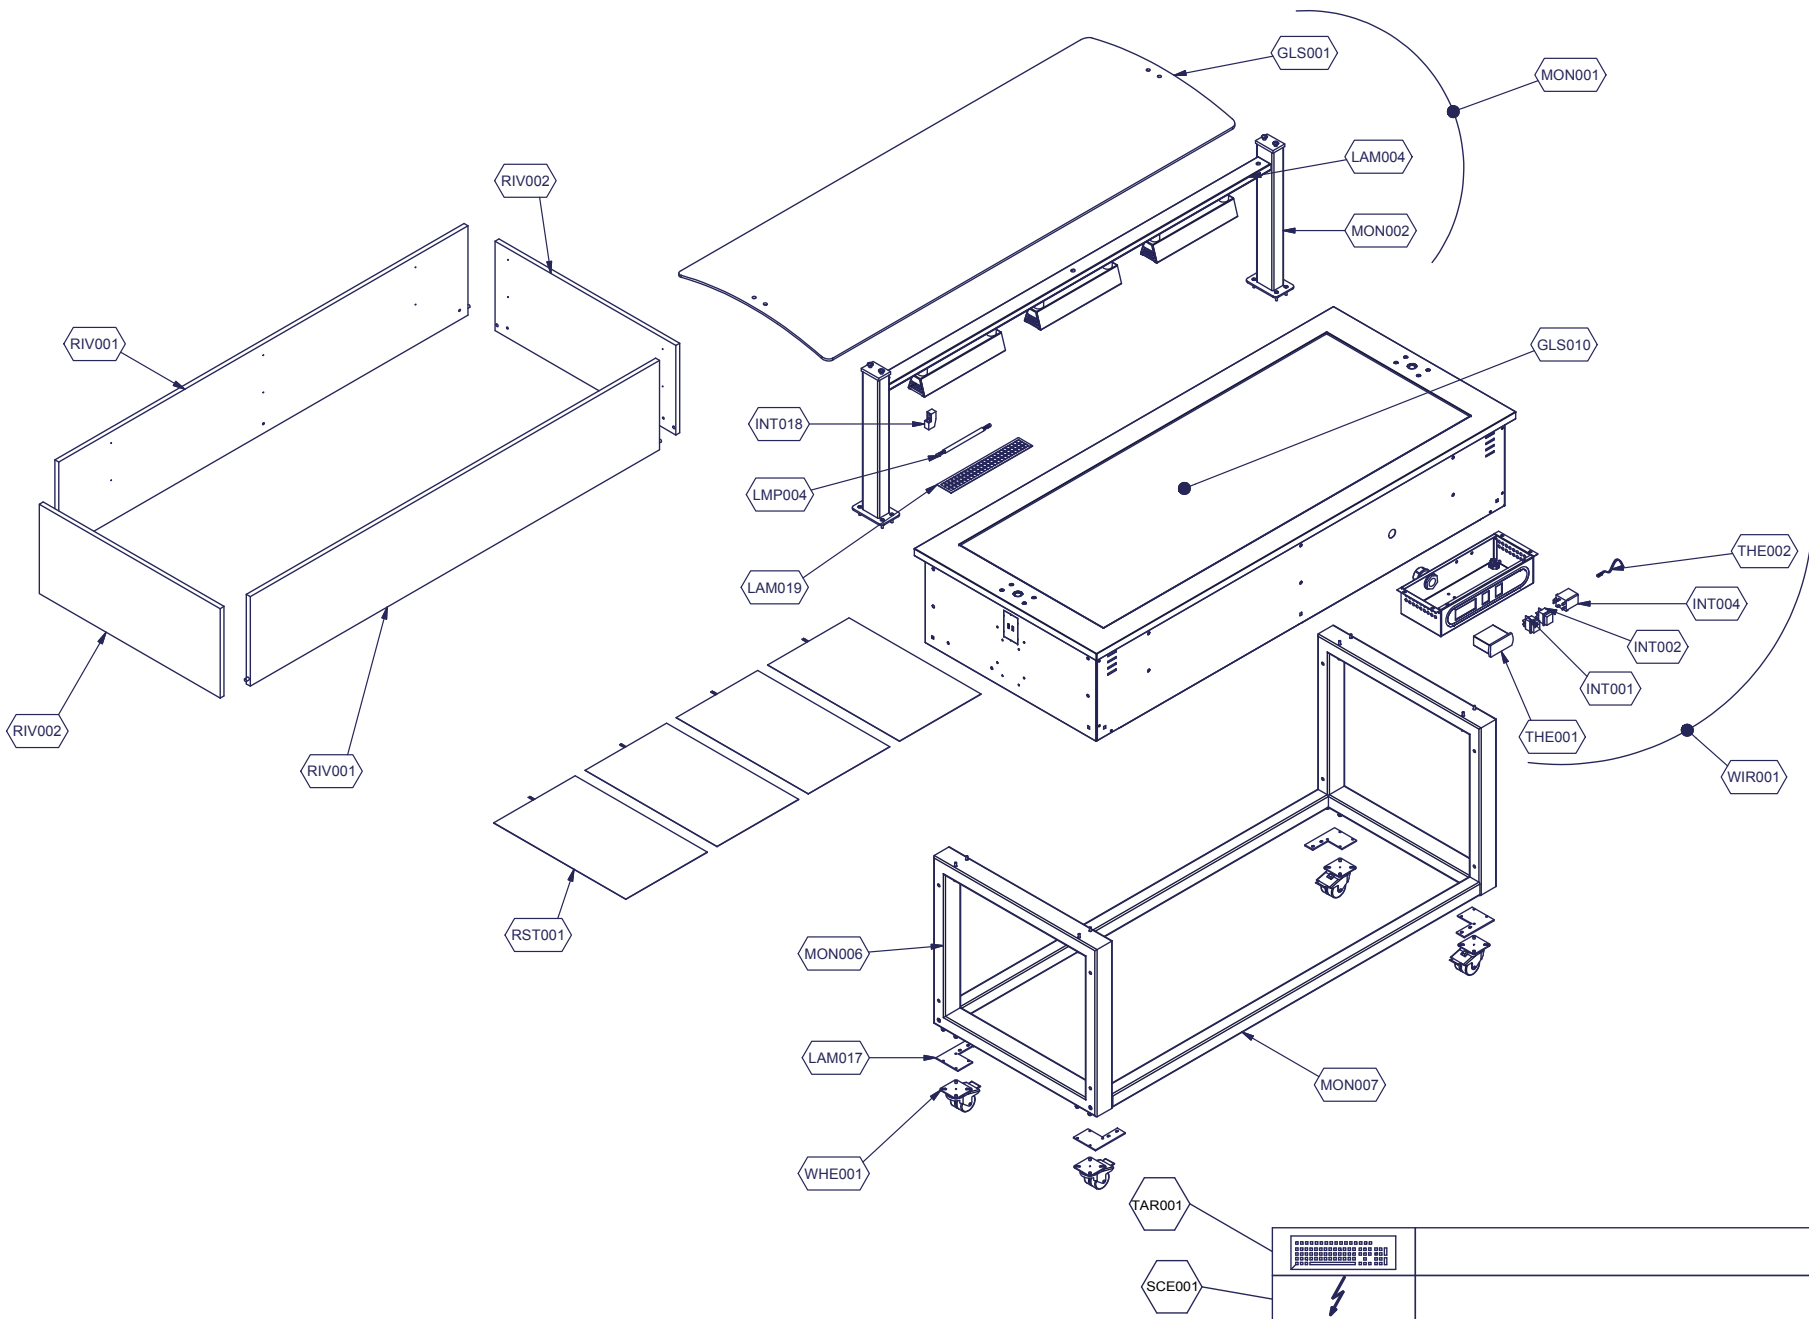

Kühlung Büffet-Element

Artikel-Nr. 651044 (9BESS3CEFCA05 / ES-BROWN 3C+RIPINFC3)

Explosionszeichnung / Ersatzteile

Bitte bei Ersatzteilbestellung immer Artikelnummer und Seriennummer mit angeben!

Code	Description	Notes
72539092	SUPERSTRUCTURE TOP GLASS	
74776682	TEMPERED GLASS	
74742008	MAIN ON/OFF SWITCH	2
74742017	LIGHT ON/OFF SWITCH	2
75956088	POWER RELAY	2
74741636	HOLDERLAMP	2
72539082	LED LIGHTING COVERING	
72539674	FRAME FIXING KIT	
72591904	LAMP PROTECTION	
74751010	HALOGEN LAMP	1
73669622	SUPERSTRUCTURE	
72539070	SUPERSTRUCTURE SIDE SUPPORT	
72539680	SIDE FRAME	
72539692	FRONT BOTTOM FRAME	
72546344	FOOD ISLAND TOP LONGER SIDE PANEL	
72546304	FOOD ISLAND TOP SIDE PANEL	
70259094	HEATING ELEMENT	2
SC852	ELECTRICAL WIRING	
RIF.TAR.B03	CONTROLLER PRESETTING SERVICE	1
74700897	UNSETTED ELECTRONIC CONTROLLER	1
74700899	PROBE	1
74708007	CASTOR/FEET	
73669842	POWER BOX	