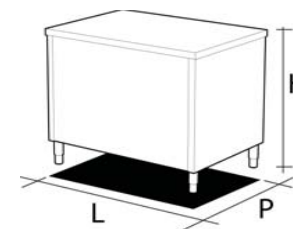

**Indice:
Index:**

Pag:	2	Disegni	Drawings
Pag:	3	Codici ricambio	Spare part list
Pag:	4	Codici di prodotto	Product number codes

1	
2	
3	
4	
8	

SPARE PART CODES LIST - LISTA RICAMBI PER CODICE

NUM.	1	2	3	4	5	6	7	8	9	10	11	12	13		
Descrizione	Rotellina porta sinistra senza freno	Rotellina porta destra senza freno	Rotellina porta destra con freno	Paracolpi a fungo nero	Porta scorrevole sinistra	Porta scorrevole destra	Porta battente destra o sinistra	Cerniera	Ripano	Ripano	Camera calda	Camera calda	Piedone	Ruota ø 125 mm	Ruota ø 125 mm con freno
Description	Wheel for left door without break	Wheel for right door without break	Wheel for right door with break	Black shock absorber	Left sliding door	Right sliding door	Left or right wing door	Door hinge	Shelf	Shelf	Hot chamber	Hot chamber	Foot	Wheel ø 125 mm	Wheel ø 125 mm with break
P (mm)	-	-	-	-	-	-	-	-	600	700	600	700	-	-	-
L (mm)	H (mm)	850	850	850	850	850	850	850	850	850	850	850	850	850	850
800							0830355400		0855366800	0855355800					
1000					0855360500	0855359400	0830355600		0855357000	0855355900					
1100					0855360600	0855359500	-		0855357100	0855356000					
1200					0855360700	0855359600	0830355800		0855357200	0855356100					
1300					0855360800	0855359700	-		0855357300	0855356200					
1400					0855360900	0855359800	-		0855357400	0855356300					
1500	0855309701	0855309601	0855358100	0140403100	0855361000	0855359900	-	0511304900	0855357500	0855356400	0855366401	0830353401	0805318400	0961300001	0961300101
1600					0855361100	0855360000	-		0855357600	0855356500					
1700					0855361200	0855360100	-		0855357700	0855356600					
1800					0855361300	0855360200	-		0855357800	0855356700					
1900					0855361400	0855360300	-		0855357900	0855356800					
2000					0855361500	0855360400	-		0855358000	0855356900					