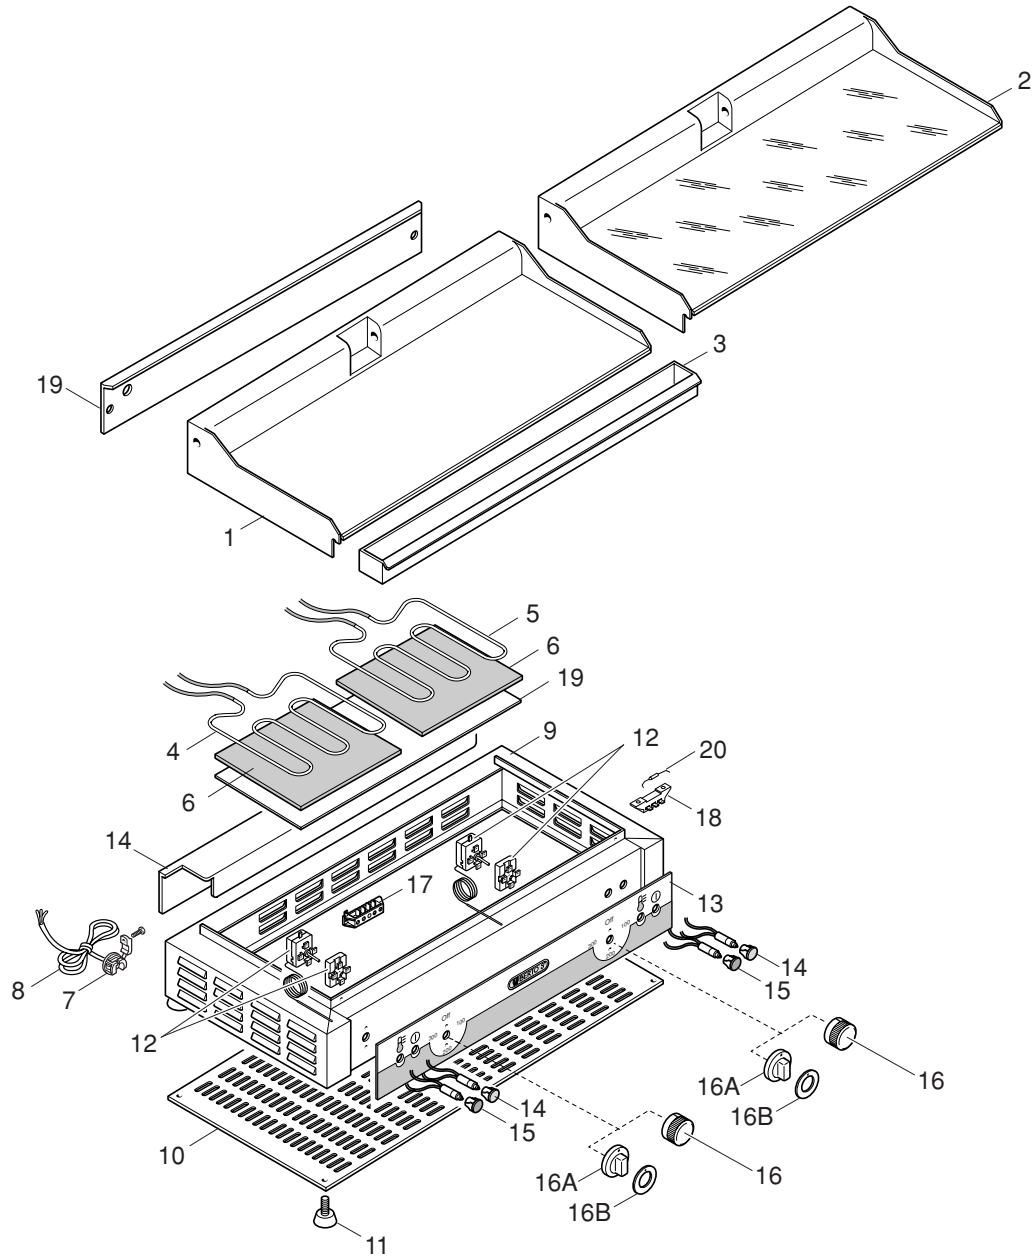

Mod. PDT/LS
Mod. PDT/SX

**Mod. PDT/LS
Mod. PDT/SX**

Pos. Item	CODICE CODE CÓDIGO	DESCRIZIONE	ITEM DESCRIPTION	DÉSIGNATION ARTICLES	ARTIKELBESCHREIBUNG	DESCRIPCIÓN ARTÍCULOS	N° pezzi/ No. piezas/ Quantité Stückzahl/ N° piezas						
												PDT/LS	PDT/SX
1	30909900	Piastra inferiore liscia	Smooth lower plate	Plaque inférieure lisse	Glatte Untere Platte	Placa inferior lisa						1	-
2	30910600	Piastra inferiore liscia specchio	Mirror smooth lower plate	Plaque infér.lisse, effet miroir	Glatte Untere Platte Spiegel	Placa inferior lisa de espejo						-	1
3	30791900	Cassetto Raccogli sughi	Drip Tray	Bac Recueille-sauces	Sossen-Auffangschale	Cajón colector de los jugos						1	1
4	30193400	Tubetto Diam. 6mm L. 250mm	Tube Ø 6mm Length 250mm	Tuyau Ø 6mm, L 250mm	Rohrstück Ø 6mm Länge 250mm	Tubito D. 6 mm. Largo 250 mm.						2	2
5	30023500	Resistenza 1000 W - 230 V	1000 W - 230 V heating elem.	Résistance 1000 W - 230 V	Widerstand 1000 W - 230 V	Resistencia 1000 W - 230 V						2	2
6	30921800	Quadrotto Isomart 210x170x4	Isomart panel 210x170x4	Tableau Isomart 210x170x4	Tafel Isomart 210x170x4	Panel Isomart 210x170x4						2	2
7	30186500	Passacavo 6K 100 BS	Cable guide	Passe-câble	Kabelführung	Aislador pasapanel 6K 100 BS						1	1
8	30192400	Cavo alimentazione 3 x 1,5mm	Power supply cable 3 x 1,5mm	Câble d'alimentation 3 x 1,5mm	Versorgungskabel 3 x 1,5mm	Cable de alimentación 3x1,5 mm.						1	1
9	30863900	Involucro base	Base enclosure	Couverture base	Hülle basis	Envoltura base						1	1
10	30837500	Fondo	Bottom	Fond	Boden	Fondo						1	1
11	30684100	Piedino	Foot	Pied	Fuss	Pata						4	4
12	30064600	Termostato+interruttore 270°C	270°C thermostat+switch	Thermostat+interrupteu 270°C	Thermostat+Schalter 270°C	Termostato + interruptor 270°C						2	2
13	30899900	Pannello adesivo Berto's	Berto's adhesive panel	Panneau adhésif Berto's	Haftendes paneel Berto's	Panel adhesivo Berto's						1	1
14	30168800	Spia tonda verde 230V	230V green lamp	Témoin vert 230V	Grüne Anzeige 230V	Piloto verde redondo 230 V						2	2
15	30168500	Spia tonda arancio 230V	230V orange lamp	Témoin lumineux orange 230V	Orangef. Leuchtanzeige 230V	Piloto naranja redondo 230 V						2	2
16	30654700	Manopola rossa	Red Knob	Manette Rouge	Roter Drehknopf	Mando rojo						2	2
16A	31876200	Manopola elettrica rossa	Electric red knob	Manette électrique	Elektro-Drehknopf	Mando eléctrico rojo						2	2
16B	31953500	Serig. man. rossa frytop/forno	Frytop/oven red knob serigraphy	Etiquette rouge bouton frytop/four	Roter Aufdruck für Drehschalter	Serigrafia mando rojo frytop/horno						2	2
17	30183800	Morsettiera 3 poli	3-pin terminal board	Bornier 3 pôles	3-polige Klemmleiste	Bornera de 3 polos						1	1
18	30184500	Morsettiera laterale FV 77	Lateral Terminal Board FV 77	Bornier latéral FV 77	Seitliche Klemmenleiste FV 77	Bornera lateral FV 77						2	2
19	30868600	Lastra protezione grande	large protective sheet	Plaque de protection, g.modèle	Grosse schutzplatte	Placa de protección grande						1	1
20	30978000	Termofusibile	Thermofuse	Thermofusible	Thermoschmelzdraht	Termofusibile						2	2