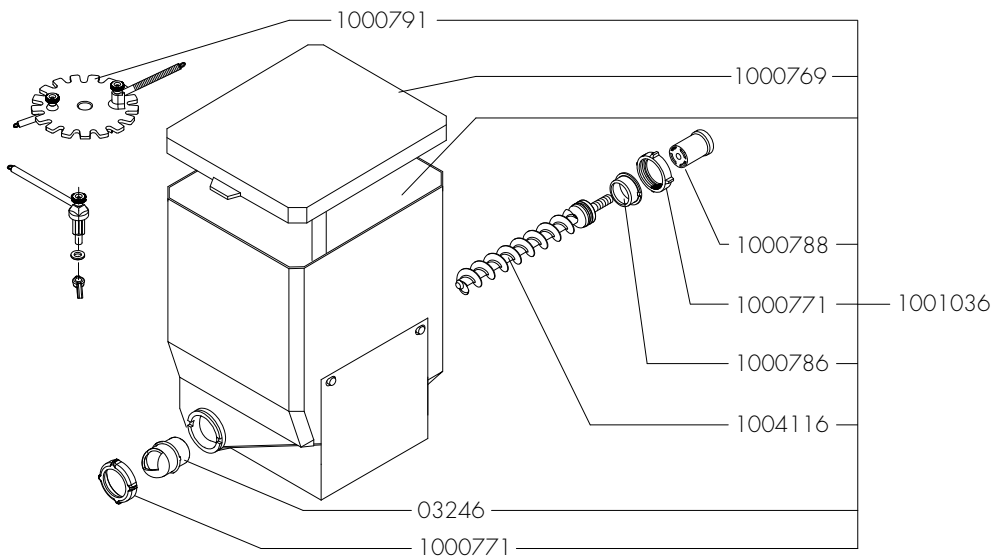

Spare Parts Info

ANIMO

www.animo.eu

\*Recomended Spare Part

Type : OPTIBEAN 2 / 3 (XL) NG

Articlenumber : see page 1

From mach. nr. : 4Y 28812

Date : 10 - 2015