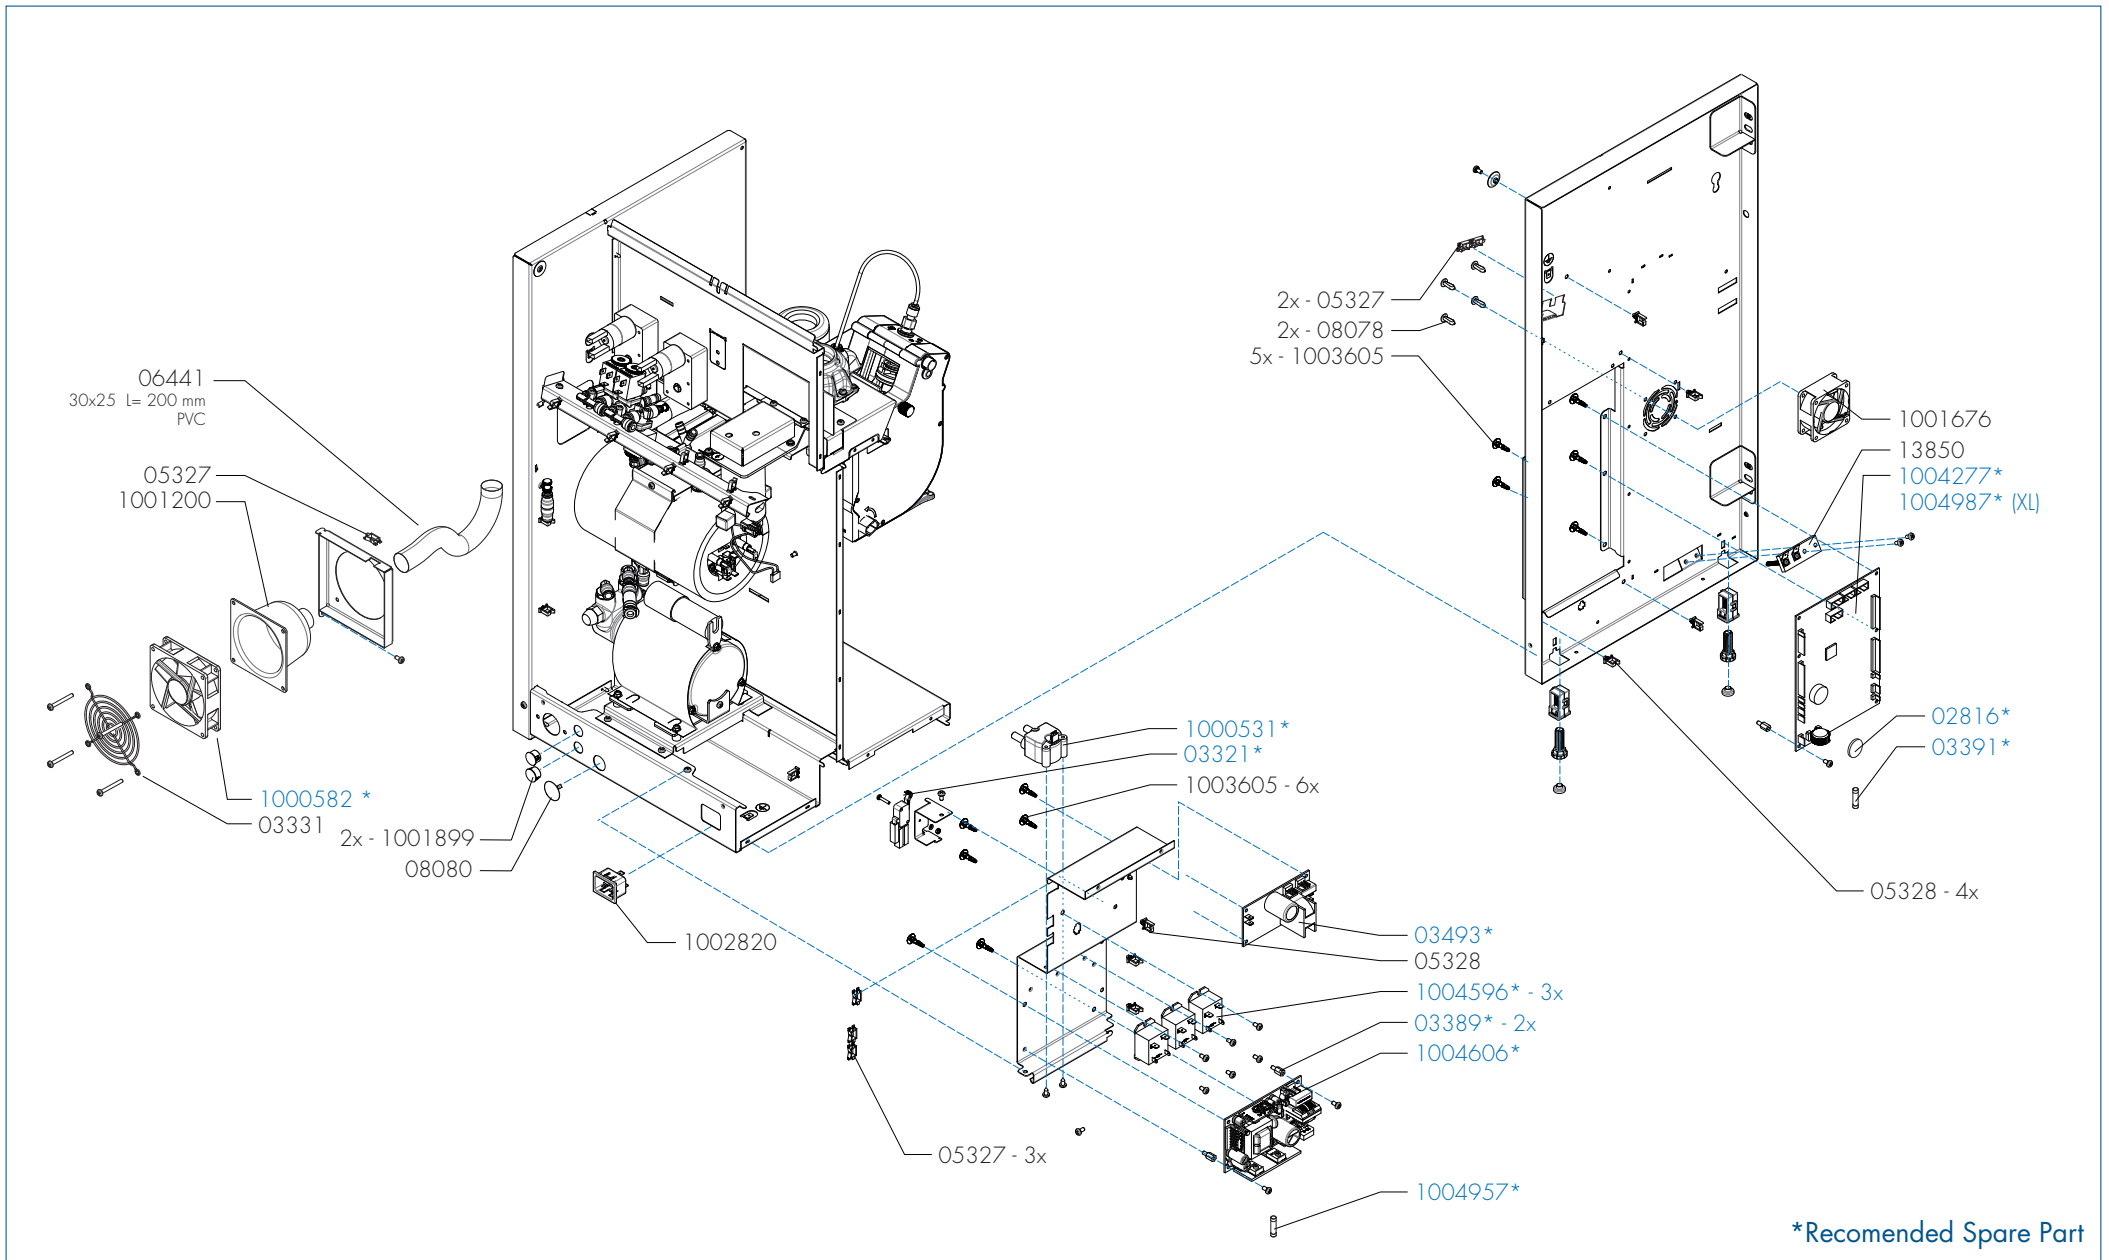

www.animo.eu

Type : OPTIBEAN 2 / 3 (XL) NG	From mach. nr. : 4Y 28812	Page : 4 - 15	 <a href="http://www.animo.eu">www.animo.eu</a>
Articlenumber : see page 1	Date : 10 - 2015	Rev : 4.0 (27-06-2017)	
Rated voltage : 1N~ 220-240V 50Hz 2100W	Drawer : JK	<h2>Spare Parts Info</h2>	
	Date : 15-10-15		