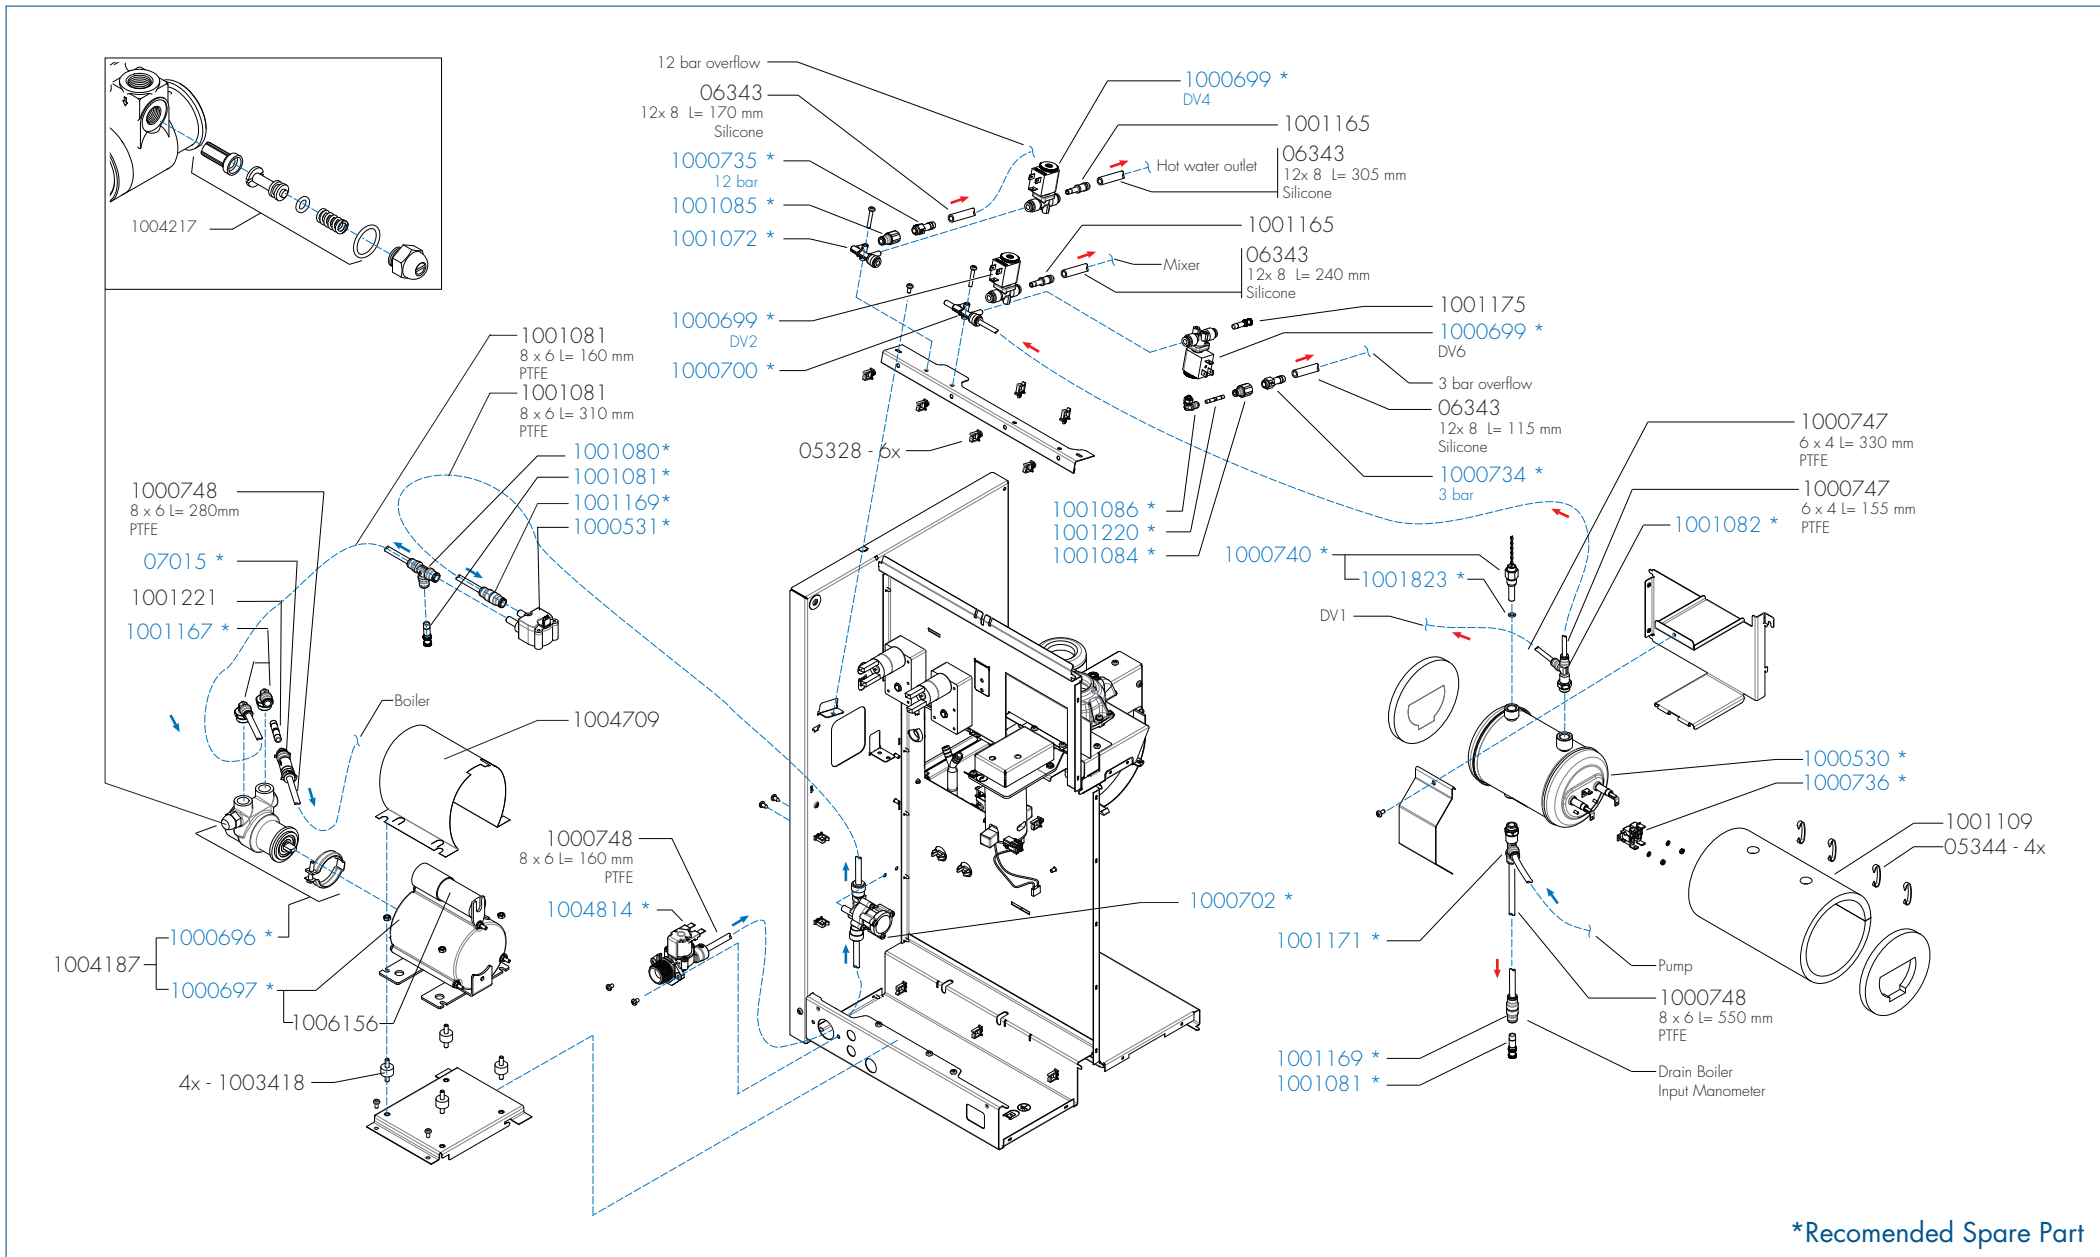

**Spare Parts Info**

\*Recomended Spare Part

**ANIMO**  
 www.animo.eu

Type : OPTIBEAN 2 / 3 (XL) NG  
 Articulenumber : see page 1

From mach. nr. : 4Y 28812  
 Date : 10 - 2015

Page : 6 - 15  
 Rev : 4.0 (27-06-2017)