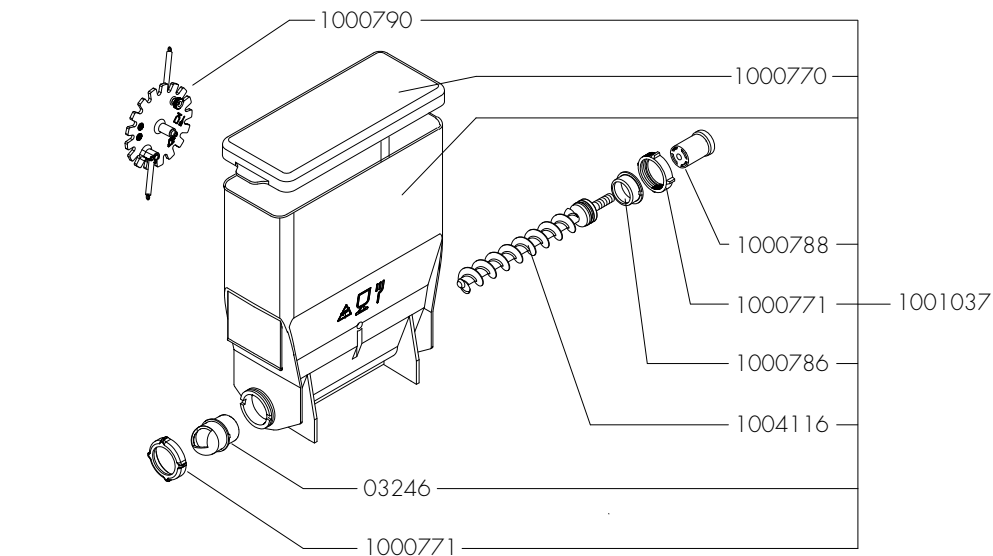

Spare Parts Info

ANIMO

www.animo.eu

\*Recomended Spare Part

Type : OPTIBEAN 2 / 3 (XL) NG

Articlenumber : see page 1

From mach. nr. : 4Y 28812

Date : 10 - 2015