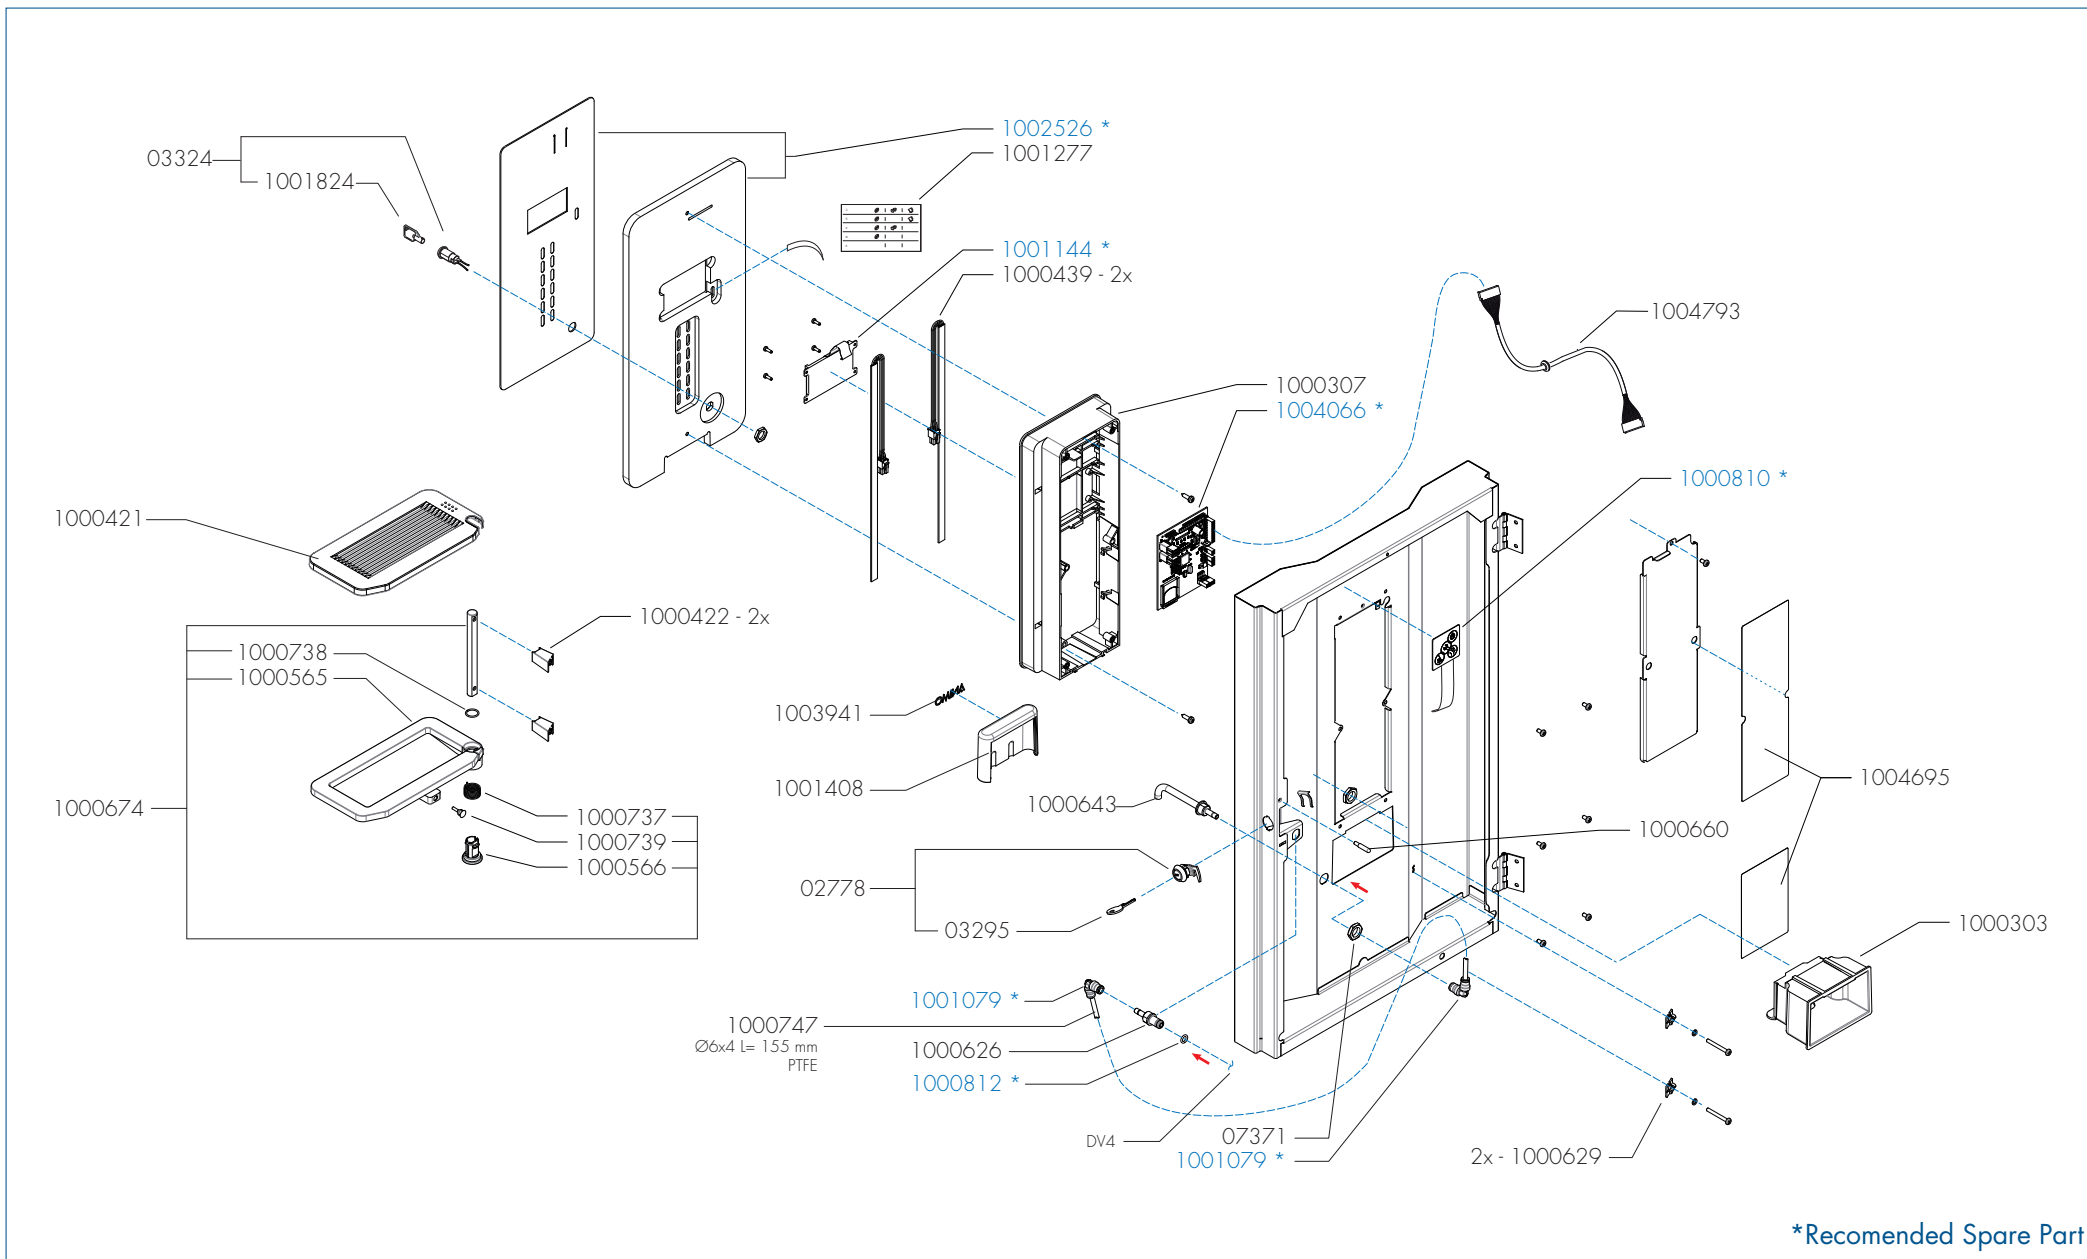

www.animo.eu

Type : OPTIBEAN 2 / 3 (XL) NG	From mach. nr. : 4Y 28812	Page : 4 - 15	 <a href="http://www.animo.eu">www.animo.eu</a>
Articlenumber : see page 1	Date : 10 - 2015	Rev : 4.0 (27-06-2017)	
Rated voltage : 1N~ 220-240V 50Hz 2100W	Drawer : JK	<h2>Spare Parts Info</h2>	
	Date : 15-10-15		