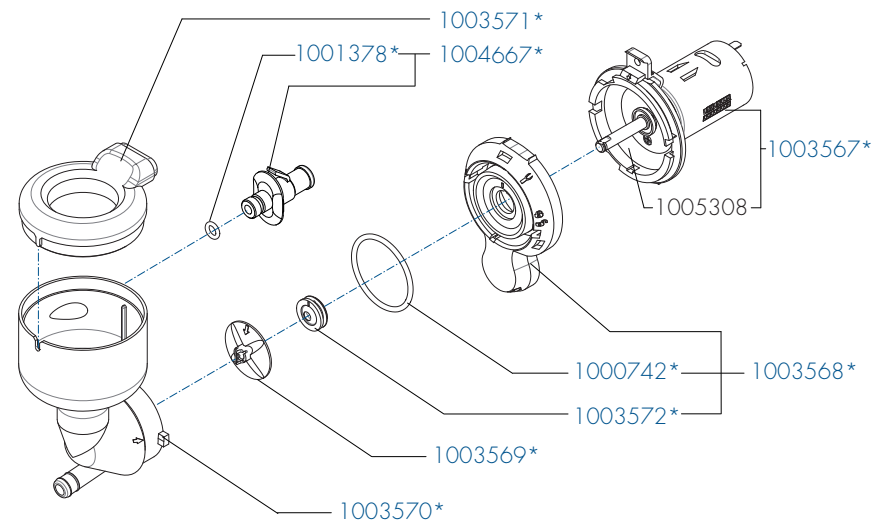

Spare Parts Info

ANIMO

www.animo.eu

\*Recomended Spare Part

Type : OPTIBEAN 2 / 3 (XL) NG

Articlenumber : see page 1

From mach. nr. : 4Y 28812

Date : 10 - 2015