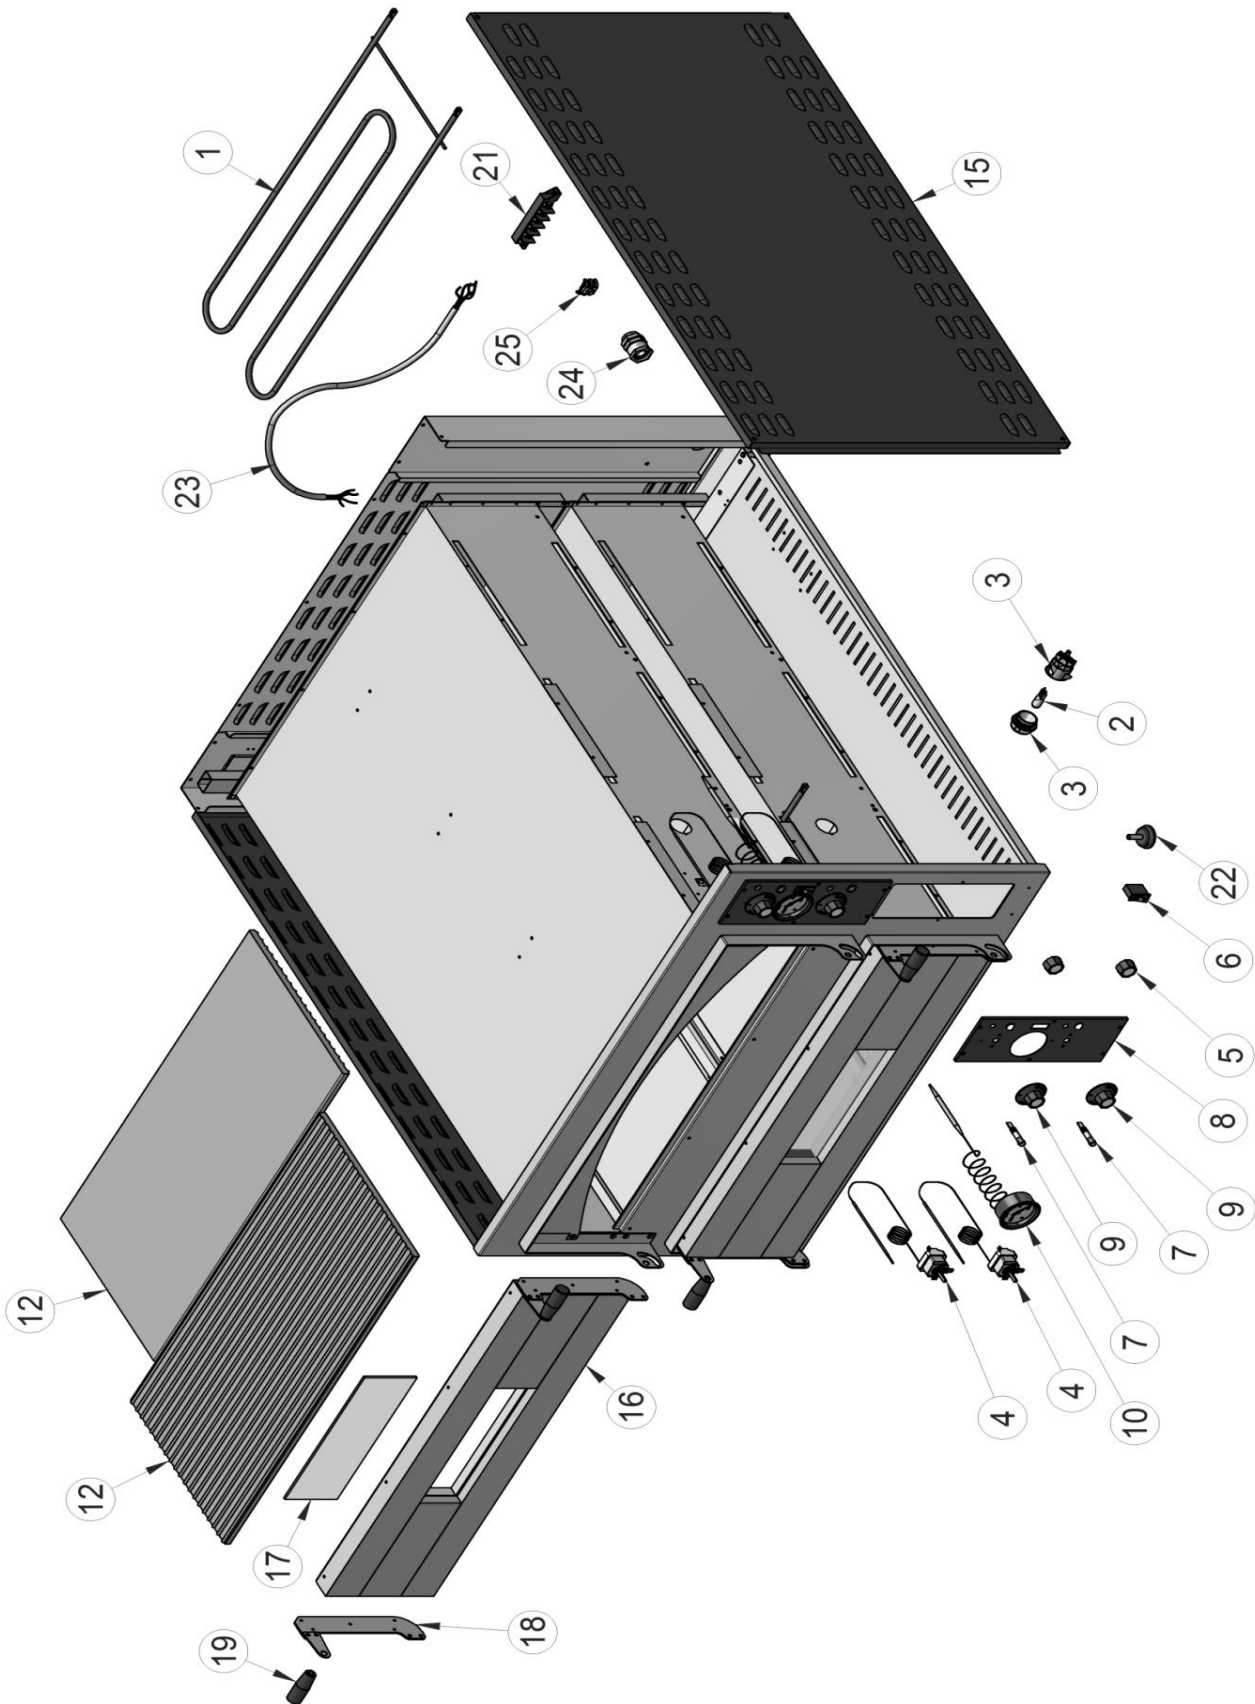

Pizzaofen 2 Backkammern für 12 Pizzen

Artikel-Nr.
70531055 (KN66)

Explosionszeichnung / Ersatzteile

Bitte bei Ersatzteilbestellung immer Artikelnummer und
Seriennummer mit angeben!

SPARE PART LIST / ESPLOSO KN4-44-6-66

SPARE PART LIST / ESPLOSO KN4-44-6-66

REF.	CODE CODICE	DESCRIPTION	DESCRIZIONE
1		Heating element 1200 W	Resistenza 1200 W
2		Lamp 25W	Lampada 25W
3		Lampholder and glass	Portalampada e vetro
4		Thermostat	Termostato
5		ON/OFF switch	Interruttore ON/OFF
6		Lamp switch	Interruttore lampada
7		Lamp	Spia
8		Commands panel	Pannello comandi
9		Knob	Manopola
10		Pyrometer	Pirometro
12		Refractory stone 350x700x14	Pietra refrattaria 350x700x14
15		Side cover KN4	Copertura laterale KN4
15		Side cover KN44	Copertura laterale KN44
15		Side cover KN6	Copertura laterale KN6
15		Side cover KN66	Copertura laterale KN66
16		Complete door	Porta completa
17		Glass	Vetro
18		Flange	Flangia
19		Handle	Maniglia
21		Terminal board	Morsettiera
22		Foot	Piedino
23		Electric cable 5x1,5 KN4-6	Cavo elettrico 5x1,5 KN4-6
23		Electric cable 5x4 KN44-66	Cavo elettrico 5x4 KN44-66
24		Cable clamp	Pressacavo
25		Equipotential terminal	Morsetto equipotenziale