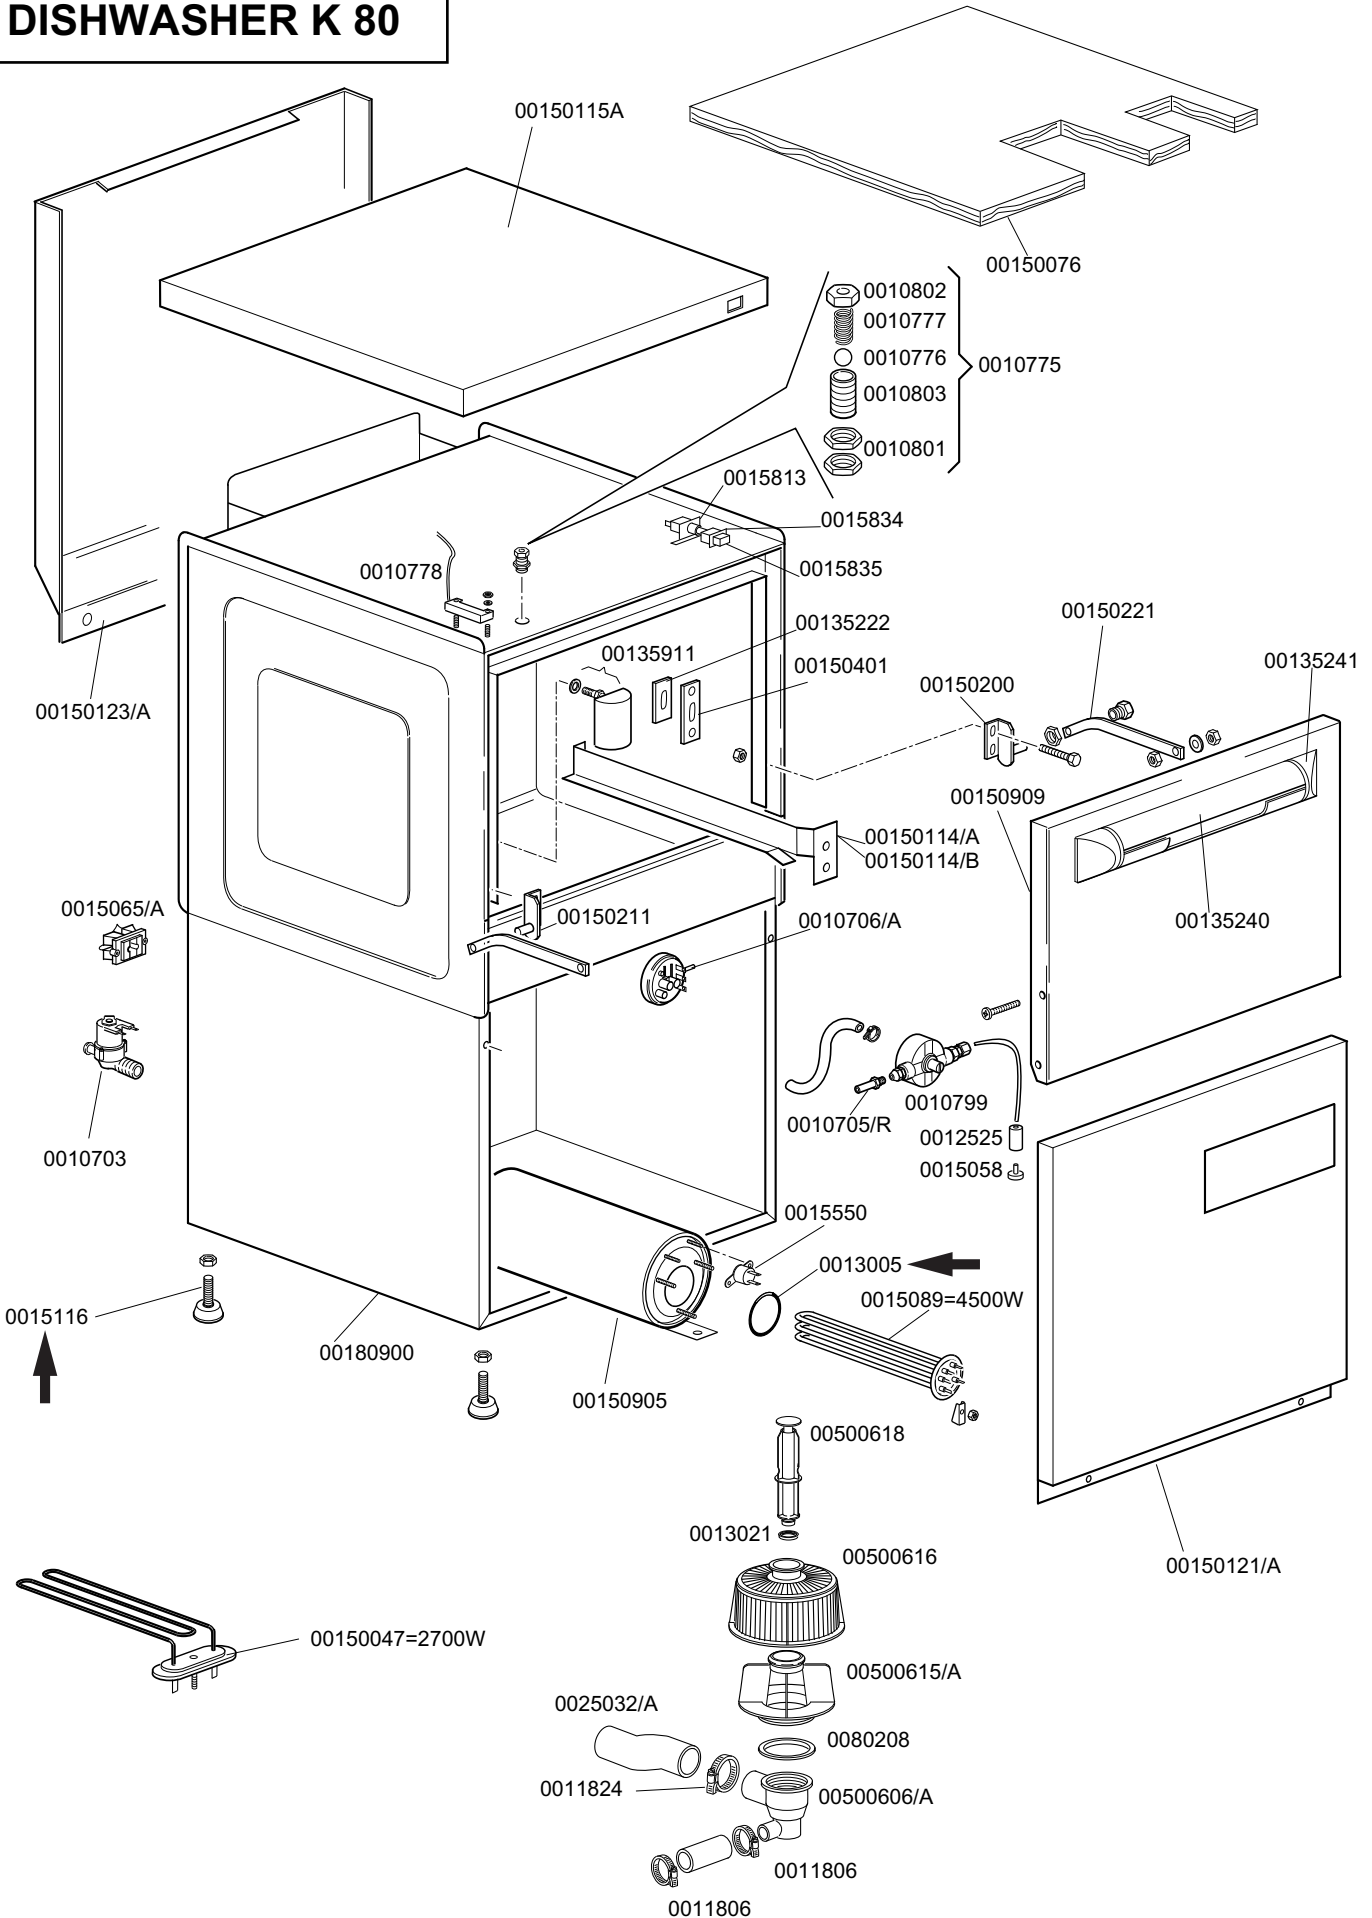

**KROMO**

**TABLE  
KI4440**

**REV  
02**

**DISHWASHER K 80**

<b>KROMO</b>	<b>TABLE</b>	<b>REV</b>
	<b>KI4460</b>	<b>03</b>
<b>DISHWASHER K 50-80</b>		
<b>From serial number 99027850</b>		

<b>KROMO</b>	<b>TABLE</b>	<b>REV</b>
	<b>KI4461</b>	<b>00</b>
<b>DISHWASHER K 45-50-80</b>		

REGENERATION / DRAIN PUMP VERSION