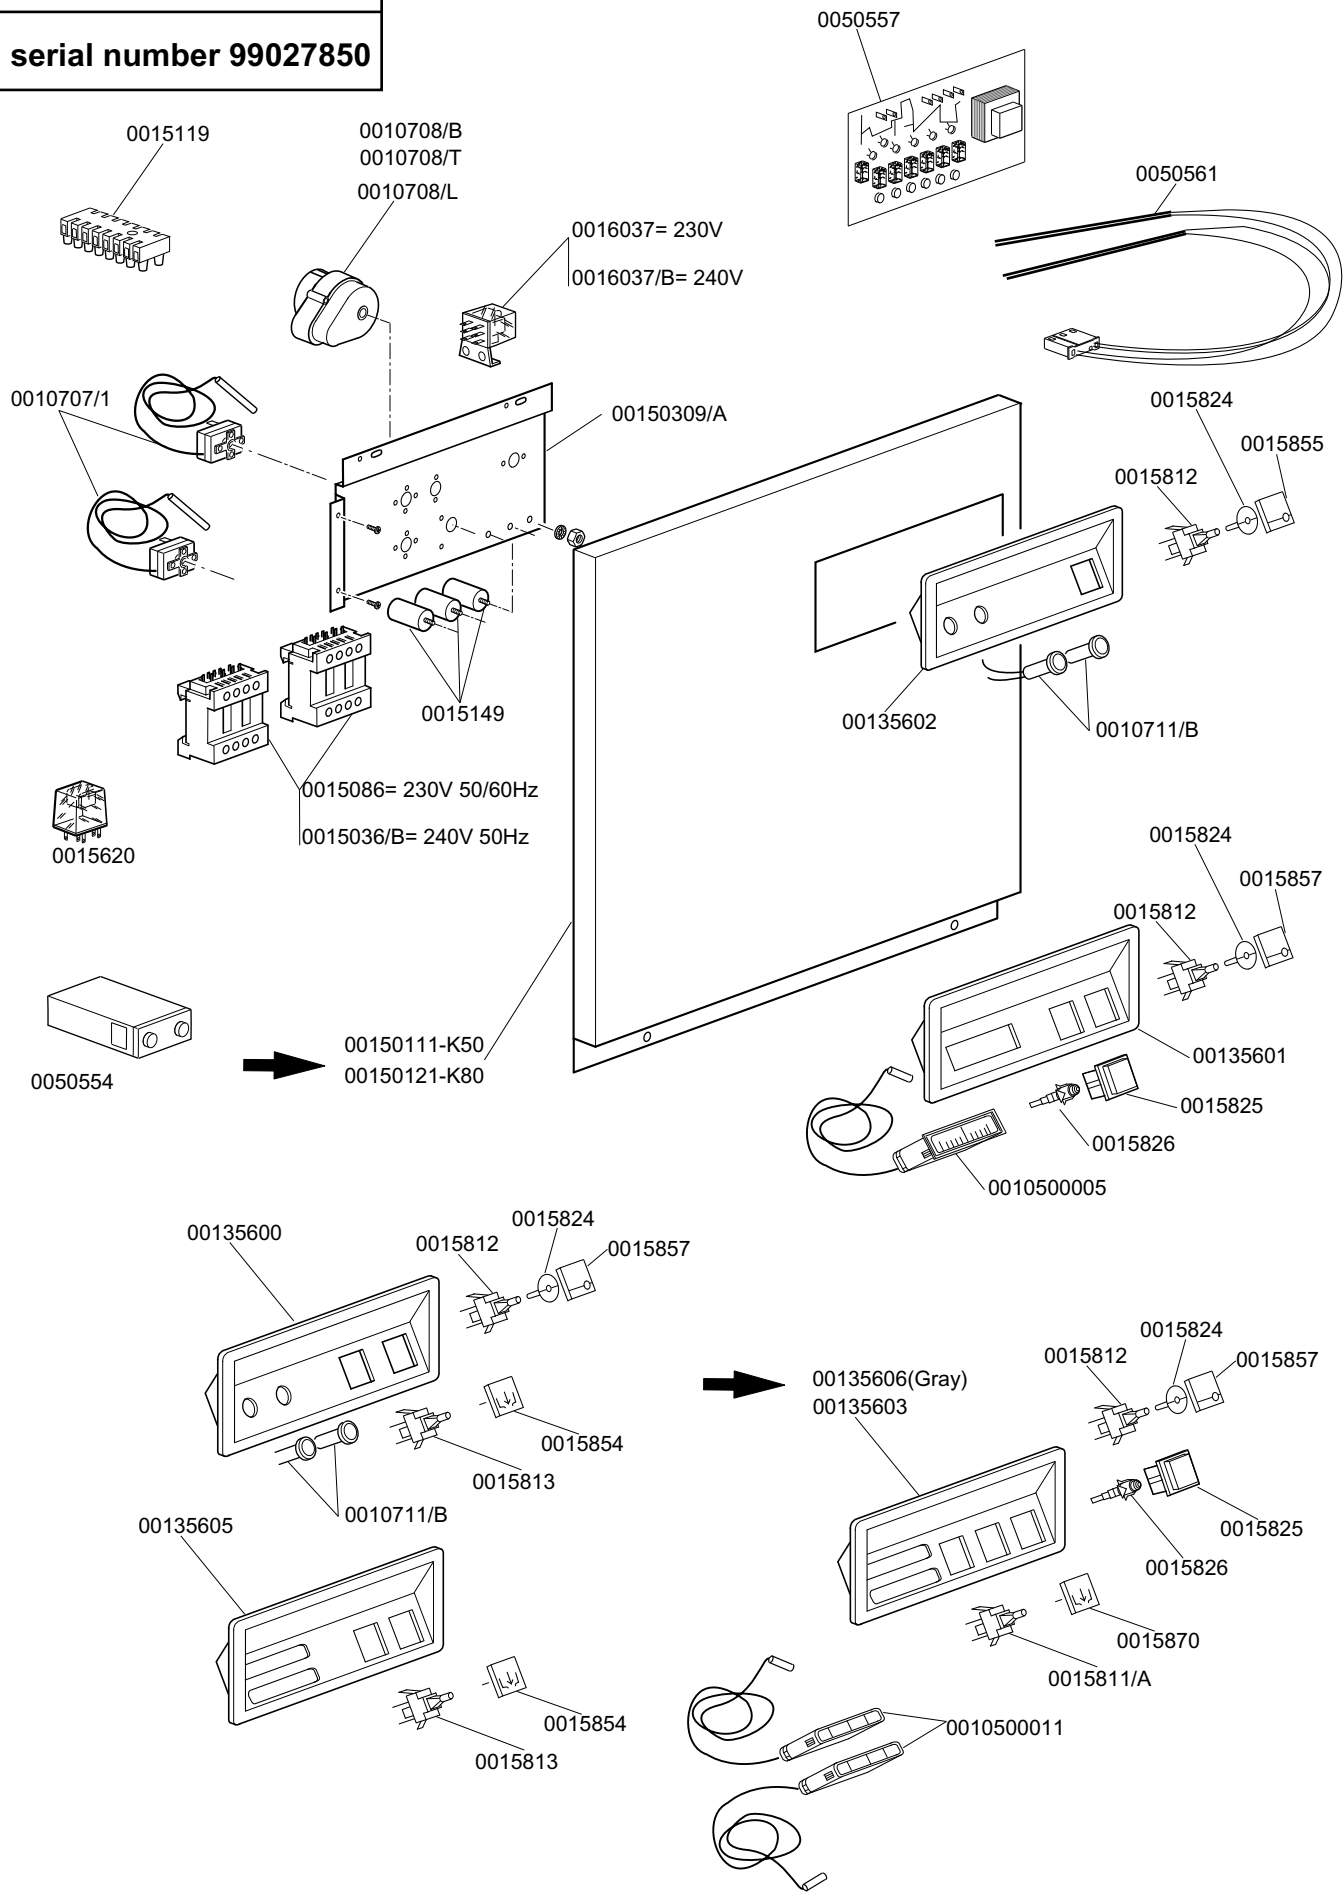

**KROMO**

**TABLE  
KI4440**

**REV  
02**

**DISHWASHER K 80**

<b>KROMO</b>	<b>TABLE</b>	<b>REV</b>
	<b>KI4460</b>	<b>03</b>
<b>DISHWASHER K 50-80</b>		
<b>From serial number 99027850</b>		

<b>KROMO</b>	<b>TABLE</b>	<b>REV</b>
	<b>KI4461</b>	<b>00</b>
<b>DISHWASHER K 45-50-80</b>		

REGENERATION / DRAIN PUMP VERSION