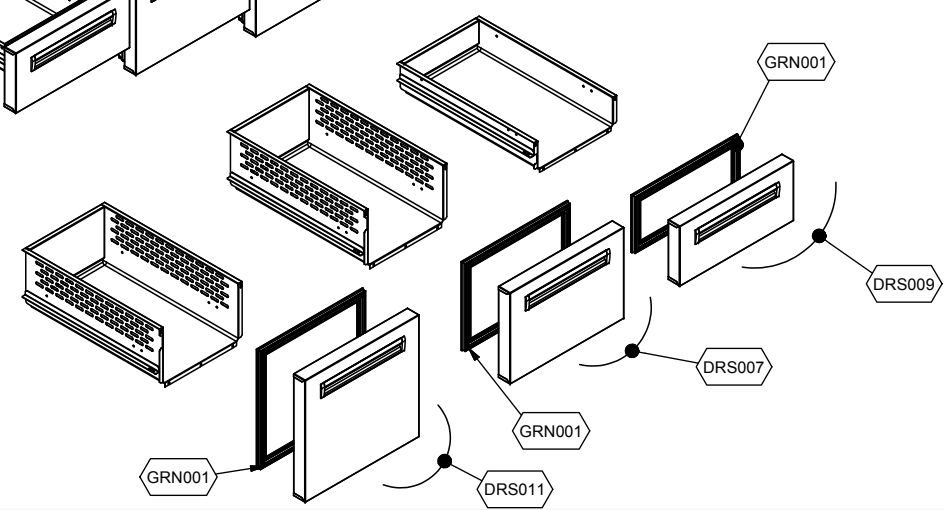

### Explosionszeichnung / Ersatzteile

---

Bitte bei Ersatzteilbestellung immer Artikelnummer und Seriennummer mit angeben!

	PARAM.	OPTIONAL
⚡		
SCE001	TAR001	OPT

ST700

SB700

## Exploded View

Validity: 08/04/2016

7SB73RB4NP003 TAV SPRING BIG 70 3 R BT S 1/2 1/2 G.GN

ESP333 TAVOLI ST/SB REM.-10/+24°C

Ref. Drawing	Code	Description
AEV001	73670820	ASS.EVAP.NO VALV.BT 700 2/3P REM.T.SPRIN
CAN007	74708410	VASCHETTA GOCC.TERMOF.TRS 700 GRIGIA
EVA001	73648588	EVAPOR 3RX10T 3/8"25X25 PASSO 4.5 X 525
FAN006	74847159	VENT.ADDA AA1282HB-AT 230V 50/60HZ 16W
HCB001	73632246	CAVO CALDO DOPPIO ISOL.BIG 3P CAS.2 VANO
LAM032	72609522	LAM.VANO Q.E.BIG REMOTO T.SPRING
LAM033	72609448	FRONT.Q.E.REM. TSB T.SPRING
LBL001	70709292	ADESIVO EVX 8 TASTI NO MARCHIO REMOTO
PRL001	72607884	PROF.MOB.ORIZ.(PVC Y2BS) 3P T.SPRING
PRL002	72609282	PROF.MOB.VERT.(PVC Y2BS) TSB T.SPRING
PRL003	72609290	PROFILO MOB.MONT.VERT.(Y2BS) TSB.T.SPRIN
RST001	70257991	RESISTENZA SBRIN. 500W TRK 700 BT
RST003	70259078	RESISTENZA DI SCARICO TAVOLI SPRING
SCE001	SC700	SCH.ELET. MEKANO GREEN - ENERGY - SPRING
TAR001	RIF.TAR.106	PARAMETRI TAVOLI SPRING BT
THE001	74700889	CENTR.EVCO EVX205 5RELE 8TASTI 50/60HZ
THE002	74700916	SONDA NTC IKE 3METRI -50/+105°
VLV001	74877098	VALVOLA TUB R404A MOD 068U2474 ORIF.3
WHE001	74702236	ASS.PIED.QUADRATO 40X40 REG.145-224
WIR001	73688788	ASS.Q.E. TGB REMOTO TAVOLI GREEN