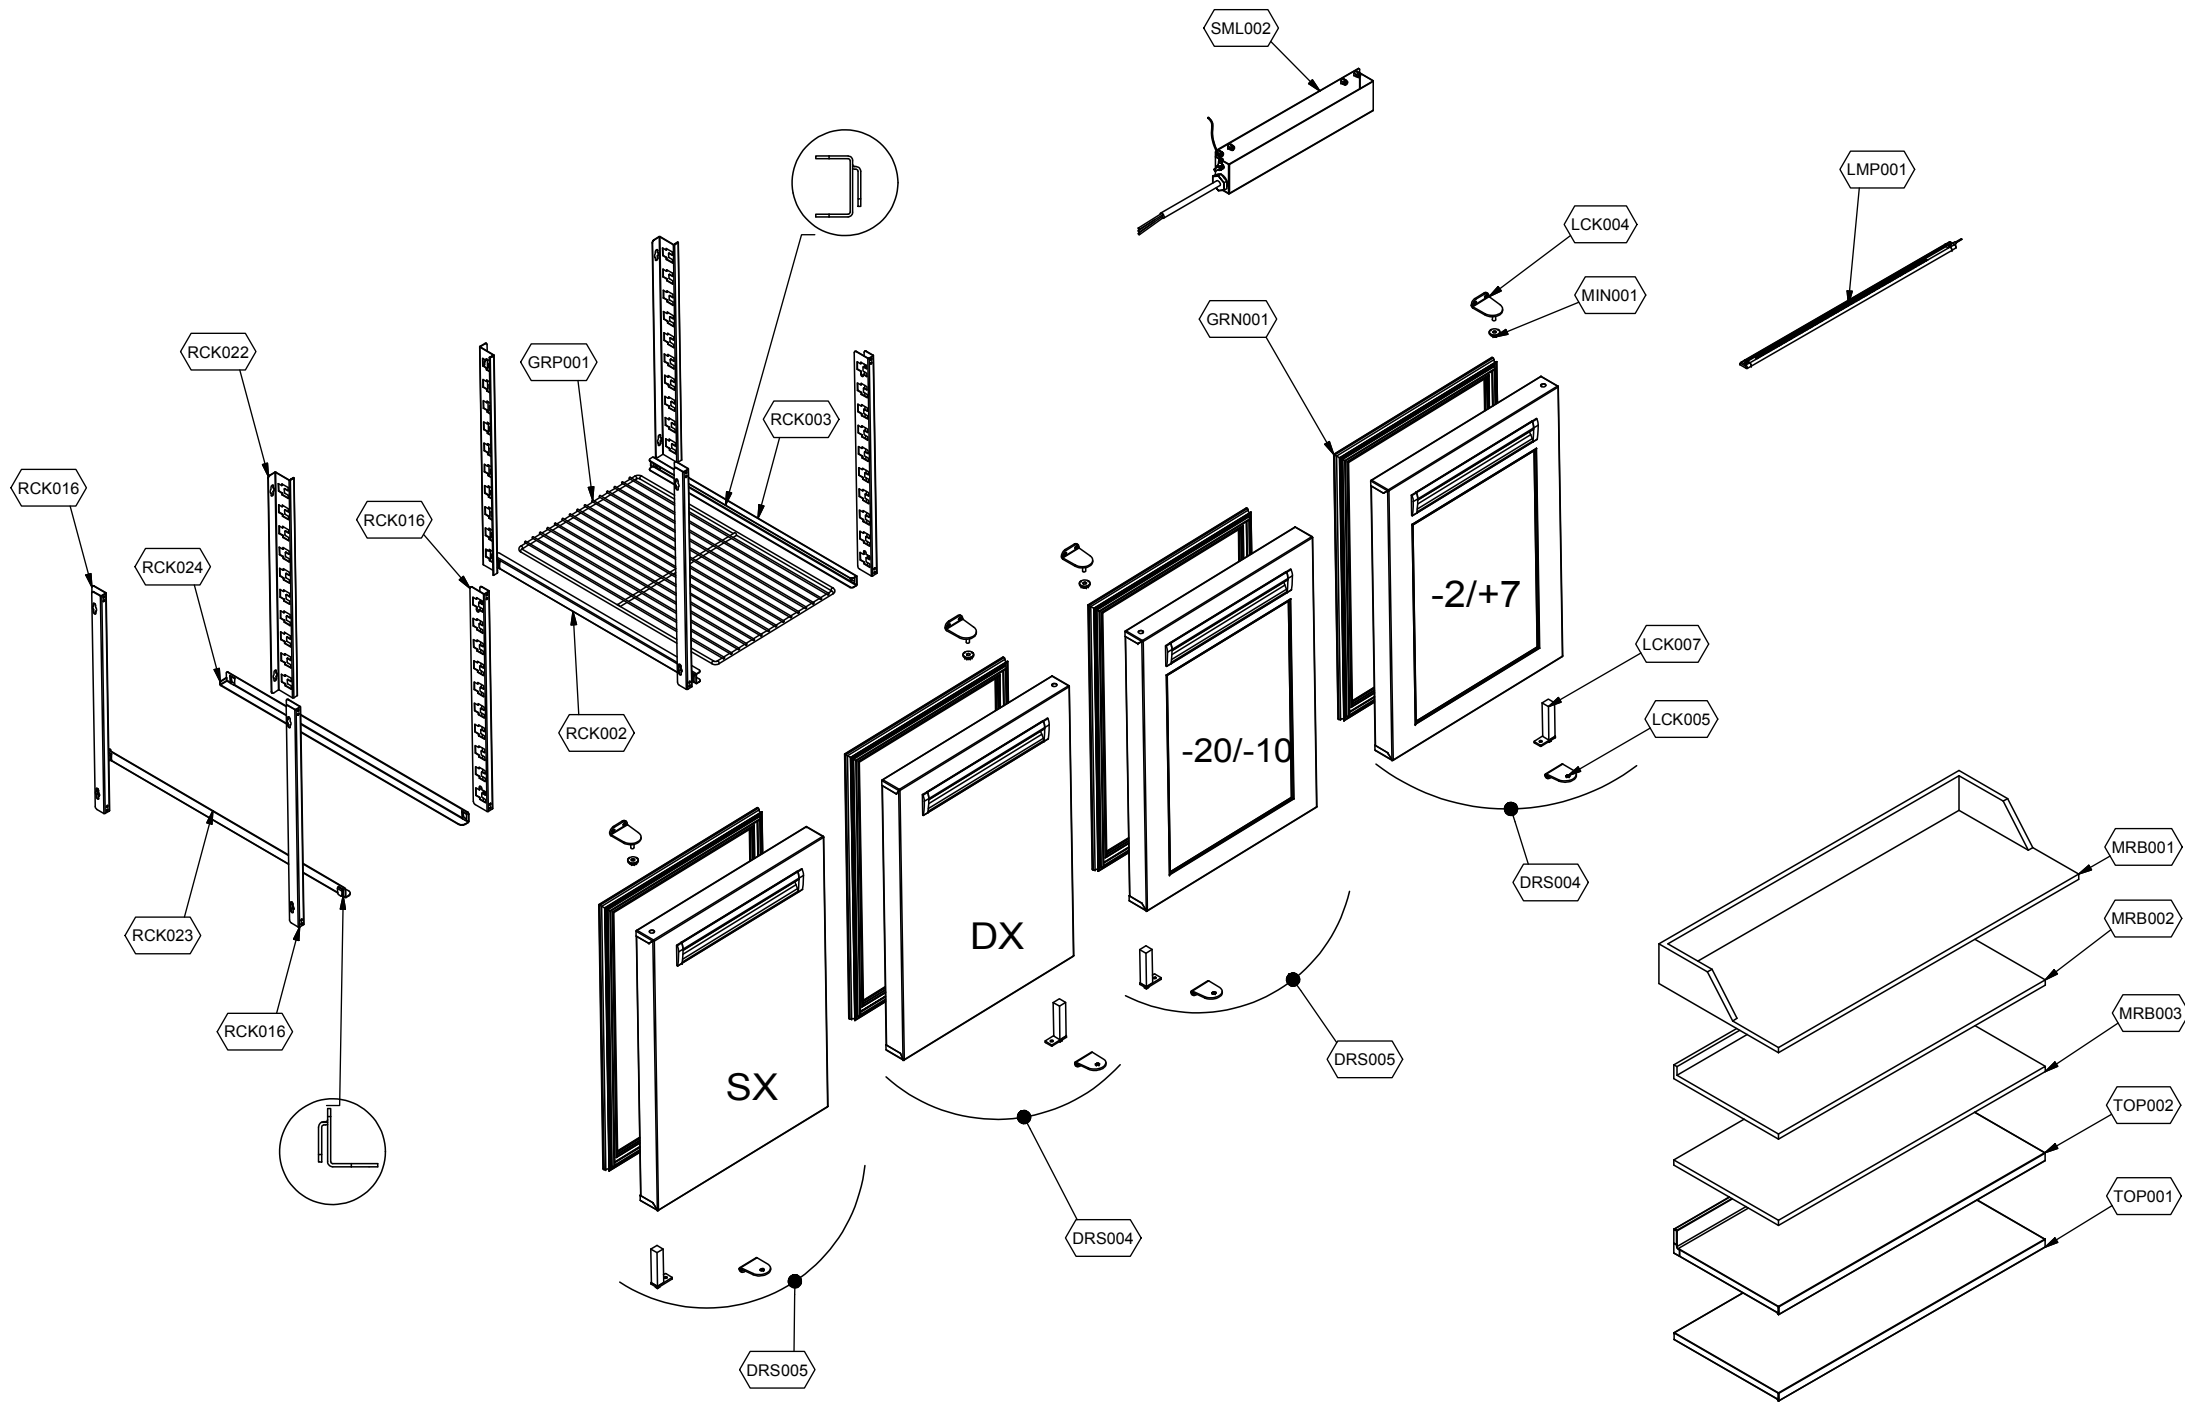

### Explosionszeichnung / Ersatzteile

---

Bitte bei Ersatzteilbestellung immer Artikelnummer und Seriennummer mit angeben!

	PARAM.	OPTIONAL
⚡		
SCE001	TAR001	OPT

ST700

SB700

## Exploded View

Validity: 08/04/2016

7SB73RB4NP003 TAV SPRING BIG 70 3 R BT S 1/2 1/2 G.GN

ESP333 TAVOLI ST/SB REM.-10/+24°C

Ref. Drawing	Code	Description
AEV001	73670820	ASS.EVAP.NO VALV.BT 700 2/3P REM.T.SPRIN
CAN007	74708410	VASCHETTA GOCC.TERMOF.TRS 700 GRIGIA
EVA001	73648588	EVAPOR 3RX10T 3/8"25X25 PASSO 4.5 X 525
FAN006	74847159	VENT.ADDA AA1282HB-AT 230V 50/60HZ 16W
HCB001	73632246	CAVO CALDO DOPPIO ISOL.BIG 3P CAS.2 VANO
LAM032	72609522	LAM.VANO Q.E.BIG REMOTO T.SPRING
LAM033	72609448	FRONT.Q.E.REM. TSB T.SPRING
LBL001	70709292	ADESIVO EVX 8 TASTI NO MARCHIO REMOTO
PRL001	72607884	PROF.MOB.ORIZ.(PVC Y2BS) 3P T.SPRING
PRL002	72609282	PROF.MOB.VERT.(PVC Y2BS) TSB T.SPRING
PRL003	72609290	PROFILO MOB.MONT.VERT.(Y2BS) TSB.T.SPRIN
RST001	70257991	RESISTENZA SBRIN. 500W TRK 700 BT
RST003	70259078	RESISTENZA DI SCARICO TAVOLI SPRING
SCE001	SC700	SCH.ELET. MEKANO GREEN - ENERGY - SPRING
TAR001	RIF.TAR.106	PARAMETRI TAVOLI SPRING BT
THE001	74700889	CENTR.EVCO EVX205 5RELE 8TASTI 50/60HZ
THE002	74700916	SONDA NTC IKE 3METRI -50/+105°
VLV001	74877098	VALVOLA TUB R404A MOD 068U2474 ORIF.3
WHE001	74702236	ASS.PIED.QUADRATO 40X40 REG.145-224
WIR001	73688788	ASS.Q.E. TGB REMOTO TAVOLI GREEN