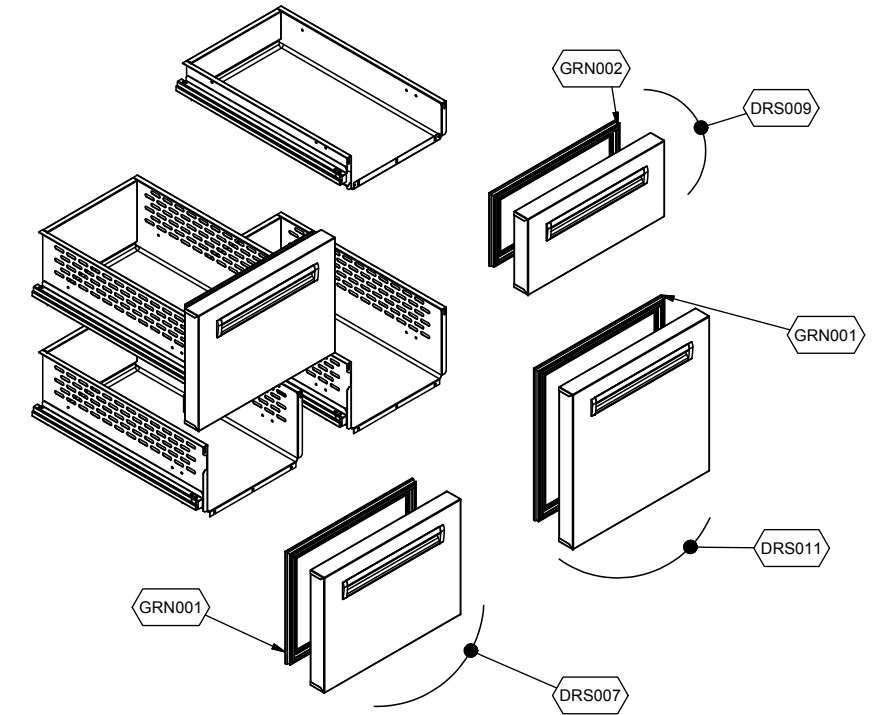

### Explosionszeichnung / Ersatzteile

---

Bitte bei Ersatzteilbestellung immer Artikelnummer und Seriennummer mit angeben!

	PARAM.	OPTIONAL
⚡		
SCE001	TAR001	OPT

ST700

SB700

## Exploded View

Validity: 08/04/2016

7SB73RB4NP003 TAV SPRING BIG 70 3 R BT S 1/2 1/2 G.GN

ESP333 TAVOLI ST/SB REM.-10/+24°C

Ref. Drawing	Code	Description
AEV001	73670820	ASS.EVAP.NO VALV.BT 700 2/3P REM.T.SPRIN
CAN007	74708410	VASCHETTA GOCC.TERMOF.TRS 700 GRIGIA
EVA001	73648588	EVAPOR 3RX10T 3/8"25X25 PASSO 4.5 X 525
FAN006	74847159	VENT.ADDA AA1282HB-AT 230V 50/60HZ 16W
HCB001	73632246	CAVO CALDO DOPPIO ISOL.BIG 3P CAS.2 VANO
LAM032	72609522	LAM.VANO Q.E.BIG REMOTO T.SPRING
LAM033	72609448	FRONT.Q.E.REM. TSB T.SPRING
LBL001	70709292	ADESIVO EVX 8 TASTI NO MARCHIO REMOTO
PRL001	72607884	PROF.MOB.ORIZ.(PVC Y2BS) 3P T.SPRING
PRL002	72609282	PROF.MOB.VERT.(PVC Y2BS) TSB T.SPRING
PRL003	72609290	PROFILO MOB.MONT.VERT.(Y2BS) TSB.T.SPRIN
RST001	70257991	RESISTENZA SBRIN. 500W TRK 700 BT
RST003	70259078	RESISTENZA DI SCARICO TAVOLI SPRING
SCE001	SC700	SCH.ELET. MEKANO GREEN - ENERGY - SPRING
TAR001	RIF.TAR.106	PARAMETRI TAVOLI SPRING BT
THE001	74700889	CENTR.EVCO EVX205 5RELE 8TASTI 50/60HZ
THE002	74700916	SONDA NTC IKE 3METRI -50/+105°
VLV001	74877098	VALVOLA TUB R404A MOD 068U2474 ORIF.3
WHE001	74702236	ASS.PIED.QUADRATO 40X40 REG.145-224
WIR001	73688788	ASS.Q.E. TGB REMOTO TAVOLI GREEN