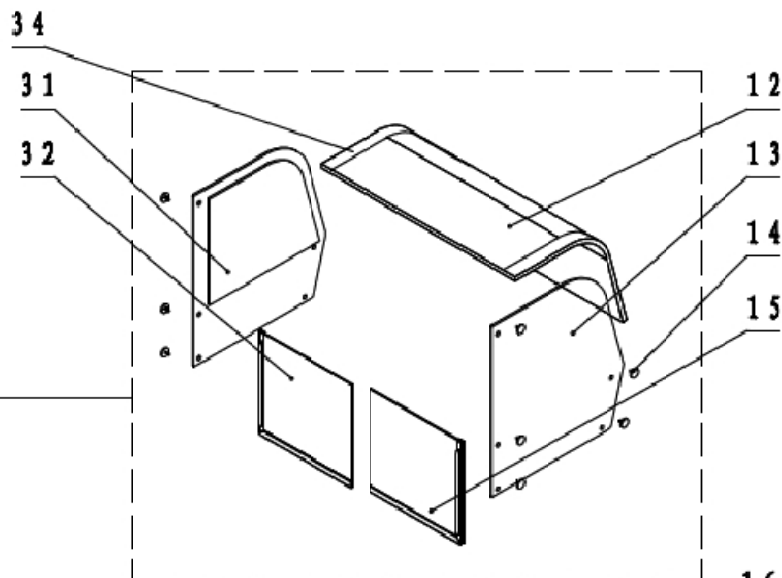

Kühlung Tischvitrinen heiß

Artikel-Nr. 272006 (VPH100)

Explosionszeichnung / Ersatzteile

Bitte bei Ersatzteilbestellung immer Artikelnummer und Seriennummer mit angeben!

VPH100/120/160

Pos. Ref.	Codice Code		Caratteristiche Featur	Descrizione Description	
1				Fondo	Bottom
2				Vaschetta	Bowl
3				Protezione	Protection
4				Supporto	Support
5	RC0011	●		Ventola	Fan
6				Pannello	Panel
7				Supporto	Support
8	RC0772	●	VPH100 - VPH120	Resistenza	Resistance
8	RC0781	●	VPH160	Resistenza	Resistance
9	GRC100A		VPH100	Griglia	Grill
9	GRC120A		VPH120	Griglia	Grill
9	GRC160A		VHP160	Griglia	Grill
10				Supporto	Support
11	GRC100B		VPH100	Griglia	Grill
11	GRC120B		VPH120	Griglia	Grill
11	GRC160B		VHP160	Griglia	Grill
12	RC0787		VPH100 Curvo	Vetro	Glass
12	RC0780		VPH120 Curvo	Vetro	Glass
12	RC0782		VHP160 Curvo	Vetro	Glass
13	RC0498		VPH100	Vetro dx	Right glass
13	RC0226		VPH120 - VPH160	Vetro dx	Right glass
14	RC0773			Cappuccio	Plastic cap
15	RC0774		VPH100 - VPH120	Porta dx	Door right
15	RC0783		VHP160	Porta dx	Door right
16			VPH100 - VPH120	Copertura	Covering
16			VHP160	Copertura	Covering
17	RC0288			Plafoniera	Ceiling
19	RC0775			Termometro	Thermometer
20	RC0776		VPH100 - VPH120	Pannello	Panel
20	RC0784		VHP160	Pannello	Panel
21				Sensore	Sensor
22				Carcassa	Housing
23	SL0725			Spina	Pin
24	SL0726			Connettore	Connector
25	SL0621			Interruttore	Switch
26	RC0777	●		Termostato	Thermostat
27	RC0778		VPH100 - VPH120	Pannello di controllo	Control panel
27	RC0785		VHP160	Pannello di controllo	Control panel
28	RC0213			Piede	Feet
29				Supporto	Support
30				Porta	Door
31	RC0894		VPH100	Vetro sx	Left glass
31	RC0328		VPH120 - VPH160	Vetro sx	Left glass
32	RC0779		VPH100 - VPH120	Porta sx	Door left
32	RC0786		VHP160	Porta sx	Door left
33	RC0890			Trasformatore	Transformer
34	RC0900		VPH100	Cornice sigillante	Sealing part
34	RC0901		VPH120	Cornice sigillante	Sealing part
34	RC0902		VHP160	Cornice sigillante	Sealing part