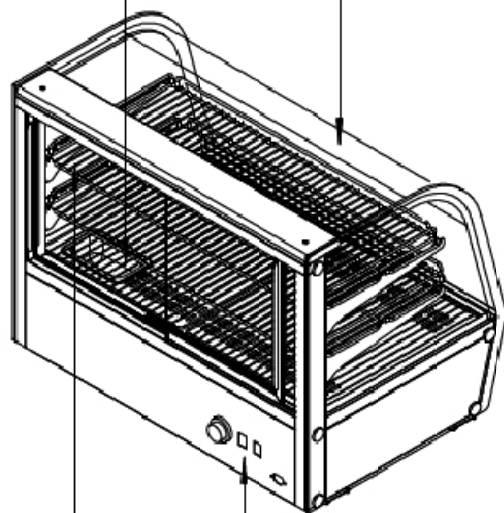

Kühlung Tischvitrinen heiß

Artikel-Nr. 272006 (VPH100)

Explosionszeichnung / Ersatzteile

Bitte bei Ersatzteilbestellung immer Artikelnummer und Seriennummer mit angeben!

VPH100/120/160

Pos. Ref.	Codice Code		Caratteristiche Featur	Descrizione Description	
1				Fondo	Bottom
2				Vaschetta	Bowl
3				Protezione	Protection
4				Supporto	Support
5	RC0011	●		Ventola	Fan
6				Pannello	Panel
7				Supporto	Support
8	RC0772	●	VPH100 - VPH120	Resistenza	Resistance
8	RC0781	●	VPH160	Resistenza	Resistance
9	GRC100A		VPH100	Griglia	Grill
9	GRC120A		VPH120	Griglia	Grill
9	GRC160A		VHP160	Griglia	Grill
10				Supporto	Support
11	GRC100B		VPH100	Griglia	Grill
11	GRC120B		VPH120	Griglia	Grill
11	GRC160B		VHP160	Griglia	Grill
12	RC0787		VPH100 Curvo	Vetro	Glass
12	RC0780		VPH120 Curvo	Vetro	Glass
12	RC0782		VHP160 Curvo	Vetro	Glass
13	RC0498		VPH100	Vetro dx	Right glass
13	RC0226		VPH120 - VPH160	Vetro dx	Right glass
14	RC0773			Cappuccio	Plastic cap
15	RC0774		VPH100 - VPH120	Porta dx	Door right
15	RC0783		VHP160	Porta dx	Door right
16			VPH100 - VPH120	Copertura	Covering
16			VHP160	Copertura	Covering
17	RC0288			Plafoniera	Ceiling
19	RC0775			Termometro	Thermometer
20	RC0776		VPH100 - VPH120	Pannello	Panel
20	RC0784		VHP160	Pannello	Panel
21				Sensore	Sensor
22				Carcassa	Housing
23	SL0725			Spina	Pin
24	SL0726			Connettore	Connector
25	SL0621			Interruttore	Switch
26	RC0777	●		Termostato	Thermostat
27	RC0778		VPH100 - VPH120	Pannello di controllo	Control panel
27	RC0785		VHP160	Pannello di controllo	Control panel
28	RC0213			Piede	Feet
29				Supporto	Support
30				Porta	Door
31	RC0894		VPH100	Vetro sx	Left glass
31	RC0328		VPH120 - VPH160	Vetro sx	Left glass
32	RC0779		VPH100 - VPH120	Porta sx	Door left
32	RC0786		VHP160	Porta sx	Door left
33	RC0890			Trasformatore	Transformer
34	RC0900		VPH100	Cornice sigillante	Sealing part
34	RC0901		VPH120	Cornice sigillante	Sealing part
34	RC0902		VHP160	Cornice sigillante	Sealing part