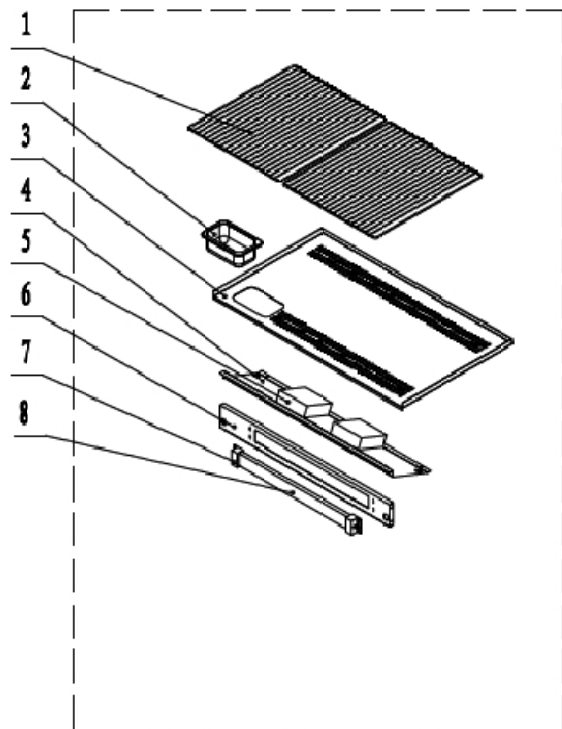

Kühlung Tischvitrinen heiß

Artikel-Nr. 272006 (VPH100)

Explosionszeichnung / Ersatzteile

Bitte bei Ersatzteilbestellung immer Artikelnummer und Seriennummer mit angeben!

VPH100/120/160

Pos. Ref.	Codice Code		Caratteristiche Featur	Descrizione Description	
1				Fondo	Bottom
2				Vaschetta	Bowl
3				Protezione	Protection
4				Supporto	Support
5	RC0011	●		Ventola	Fan
6				Pannello	Panel
7				Supporto	Support
8	RC0772	●	VPH100 - VPH120	Resistenza	Resistance
8	RC0781	●	VPH160	Resistenza	Resistance
9	GRC100A		VPH100	Griglia	Grill
9	GRC120A		VPH120	Griglia	Grill
9	GRC160A		VHP160	Griglia	Grill
10				Supporto	Support
11	GRC100B		VPH100	Griglia	Grill
11	GRC120B		VPH120	Griglia	Grill
11	GRC160B		VHP160	Griglia	Grill
12	RC0787		VPH100 Curvo	Vetro	Glass
12	RC0780		VPH120 Curvo	Vetro	Glass
12	RC0782		VHP160 Curvo	Vetro	Glass
13	RC0498		VPH100	Vetro dx	Right glass
13	RC0226		VPH120 - VPH160	Vetro dx	Right glass
14	RC0773			Cappuccio	Plastic cap
15	RC0774		VPH100 - VPH120	Porta dx	Door right
15	RC0783		VHP160	Porta dx	Door right
16			VPH100 - VPH120	Copertura	Covering
16			VHP160	Copertura	Covering
17	RC0288			Plafoniera	Ceiling
19	RC0775			Termometro	Thermometer
20	RC0776		VPH100 - VPH120	Pannello	Panel
20	RC0784		VHP160	Pannello	Panel
21				Sensore	Sensor
22				Carcassa	Housing
23	SL0725			Spina	Pin
24	SL0726			Connettore	Connector
25	SL0621			Interruttore	Switch
26	RC0777	●		Termostato	Thermostat
27	RC0778		VPH100 - VPH120	Pannello di controllo	Control panel
27	RC0785		VHP160	Pannello di controllo	Control panel
28	RC0213			Piede	Feet
29				Supporto	Support
30				Porta	Door
31	RC0894		VPH100	Vetro sx	Left glass
31	RC0328		VPH120 - VPH160	Vetro sx	Left glass
32	RC0779		VPH100 - VPH120	Porta sx	Door left
32	RC0786		VHP160	Porta sx	Door left
33	RC0890			Trasformatore	Transformer
34	RC0900		VPH100	Cornice sigillante	Sealing part
34	RC0901		VPH120	Cornice sigillante	Sealing part
34	RC0902		VHP160	Cornice sigillante	Sealing part