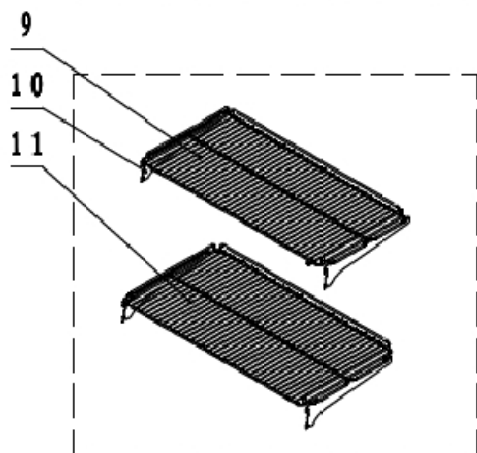

Kühlung Tischvitrinen heiß

Artikel-Nr. 272006 (VPH100)

Explosionszeichnung / Ersatzteile

Bitte bei Ersatzteilbestellung immer Artikelnummer und Seriennummer mit angeben!

VPH100/120/160

Pos. Ref.	Codice Code		Caratteristiche Featur	Descrizione Description	
1				Fondo	Bottom
2				Vaschetta	Bowl
3				Protezione	Protection
4				Supporto	Support
5	RC0011	●		Ventola	Fan
6				Pannello	Panel
7				Supporto	Support
8	RC0772	●	VPH100 - VPH120	Resistenza	Resistance
8	RC0781	●	VPH160	Resistenza	Resistance
9	GRC100A		VPH100	Griglia	Grill
9	GRC120A		VPH120	Griglia	Grill
9	GRC160A		VHP160	Griglia	Grill
10				Supporto	Support
11	GRC100B		VPH100	Griglia	Grill
11	GRC120B		VPH120	Griglia	Grill
11	GRC160B		VHP160	Griglia	Grill
12	RC0787		VPH100 Curvo	Vetro	Glass
12	RC0780		VPH120 Curvo	Vetro	Glass
12	RC0782		VHP160 Curvo	Vetro	Glass
13	RC0498		VPH100	Vetro dx	Right glass
13	RC0226		VPH120 - VPH160	Vetro dx	Right glass
14	RC0773			Cappuccio	Plastic cap
15	RC0774		VPH100 - VPH120	Porta dx	Door right
15	RC0783		VHP160	Porta dx	Door right
16			VPH100 - VPH120	Copertura	Covering
16			VHP160	Copertura	Covering
17	RC0288			Plafoniera	Ceiling
19	RC0775			Termometro	Thermometer
20	RC0776		VPH100 - VPH120	Pannello	Panel
20	RC0784		VHP160	Pannello	Panel
21				Sensore	Sensor
22				Carcassa	Housing
23	SL0725			Spina	Pin
24	SL0726			Connettore	Connector
25	SL0621			Interruttore	Switch
26	RC0777	●		Termostato	Thermostat
27	RC0778		VPH100 - VPH120	Pannello di controllo	Control panel
27	RC0785		VHP160	Pannello di controllo	Control panel
28	RC0213			Piede	Feet
29				Supporto	Support
30				Porta	Door
31	RC0894		VPH100	Vetro sx	Left glass
31	RC0328		VPH120 - VPH160	Vetro sx	Left glass
32	RC0779		VPH100 - VPH120	Porta sx	Door left
32	RC0786		VHP160	Porta sx	Door left
33	RC0890			Trasformatore	Transformer
34	RC0900		VPH100	Cornice sigillante	Sealing part
34	RC0901		VPH120	Cornice sigillante	Sealing part
34	RC0902		VHP160	Cornice sigillante	Sealing part