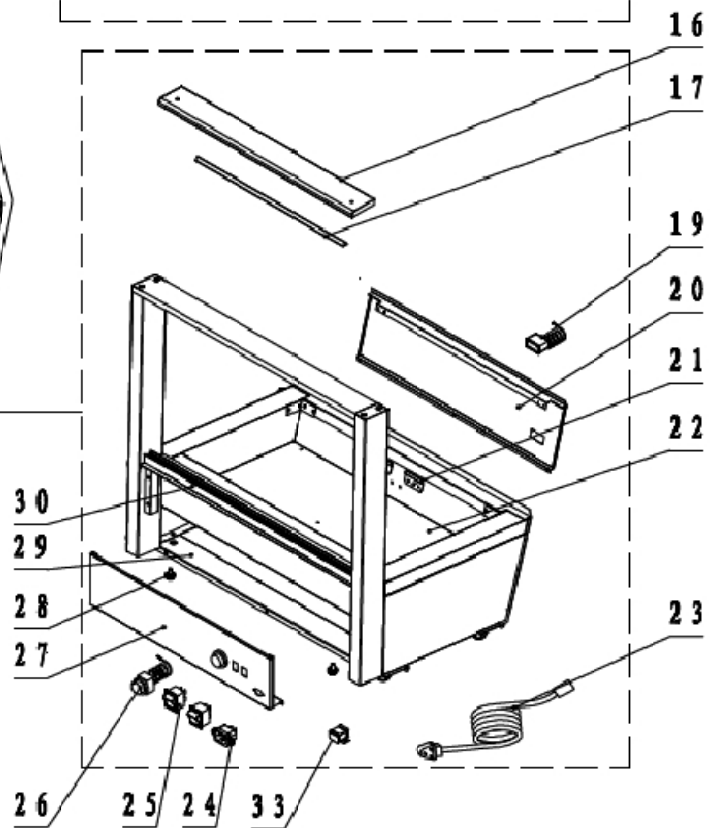

Kühlung Tischvitrinen heiß

Artikel-Nr. 272006 (VPH100)

Explosionszeichnung / Ersatzteile

Bitte bei Ersatzteilbestellung immer Artikelnummer und Seriennummer mit angeben!

VPH100/120/160

Pos. Ref.	Codice Code		Caratteristiche Featur	Descrizione Description	
1				Fondo	Bottom
2				Vaschetta	Bowl
3				Protezione	Protection
4				Supporto	Support
5	RC0011	●		Ventola	Fan
6				Pannello	Panel
7				Supporto	Support
8	RC0772	●	VPH100 - VPH120	Resistenza	Resistance
8	RC0781	●	VPH160	Resistenza	Resistance
9	GRC100A		VPH100	Griglia	Grill
9	GRC120A		VPH120	Griglia	Grill
9	GRC160A		VHP160	Griglia	Grill
10				Supporto	Support
11	GRC100B		VPH100	Griglia	Grill
11	GRC120B		VPH120	Griglia	Grill
11	GRC160B		VHP160	Griglia	Grill
12	RC0787		VPH100 Curvo	Vetro	Glass
12	RC0780		VPH120 Curvo	Vetro	Glass
12	RC0782		VHP160 Curvo	Vetro	Glass
13	RC0498		VPH100	Vetro dx	Right glass
13	RC0226		VPH120 - VPH160	Vetro dx	Right glass
14	RC0773			Cappuccio	Plastic cap
15	RC0774		VPH100 - VPH120	Porta dx	Door right
15	RC0783		VHP160	Porta dx	Door right
16			VPH100 - VPH120	Copertura	Covering
16			VHP160	Copertura	Covering
17	RC0288			Plafoniera	Ceiling
19	RC0775			Termometro	Thermometer
20	RC0776		VPH100 - VPH120	Pannello	Panel
20	RC0784		VHP160	Pannello	Panel
21				Sensore	Sensor
22				Carcassa	Housing
23	SL0725			Spina	Pin
24	SL0726			Connettore	Connector
25	SL0621			Interruttore	Switch
26	RC0777	●		Termostato	Thermostat
27	RC0778		VPH100 - VPH120	Pannello di controllo	Control panel
27	RC0785		VHP160	Pannello di controllo	Control panel
28	RC0213			Piede	Feet
29				Supporto	Support
30				Porta	Door
31	RC0894		VPH100	Vetro sx	Left glass
31	RC0328		VPH120 - VPH160	Vetro sx	Left glass
32	RC0779		VPH100 - VPH120	Porta sx	Door left
32	RC0786		VHP160	Porta sx	Door left
33	RC0890			Trasformatore	Transformer
34	RC0900		VPH100	Cornice sigillante	Sealing part
34	RC0901		VPH120	Cornice sigillante	Sealing part
34	RC0902		VHP160	Cornice sigillante	Sealing part