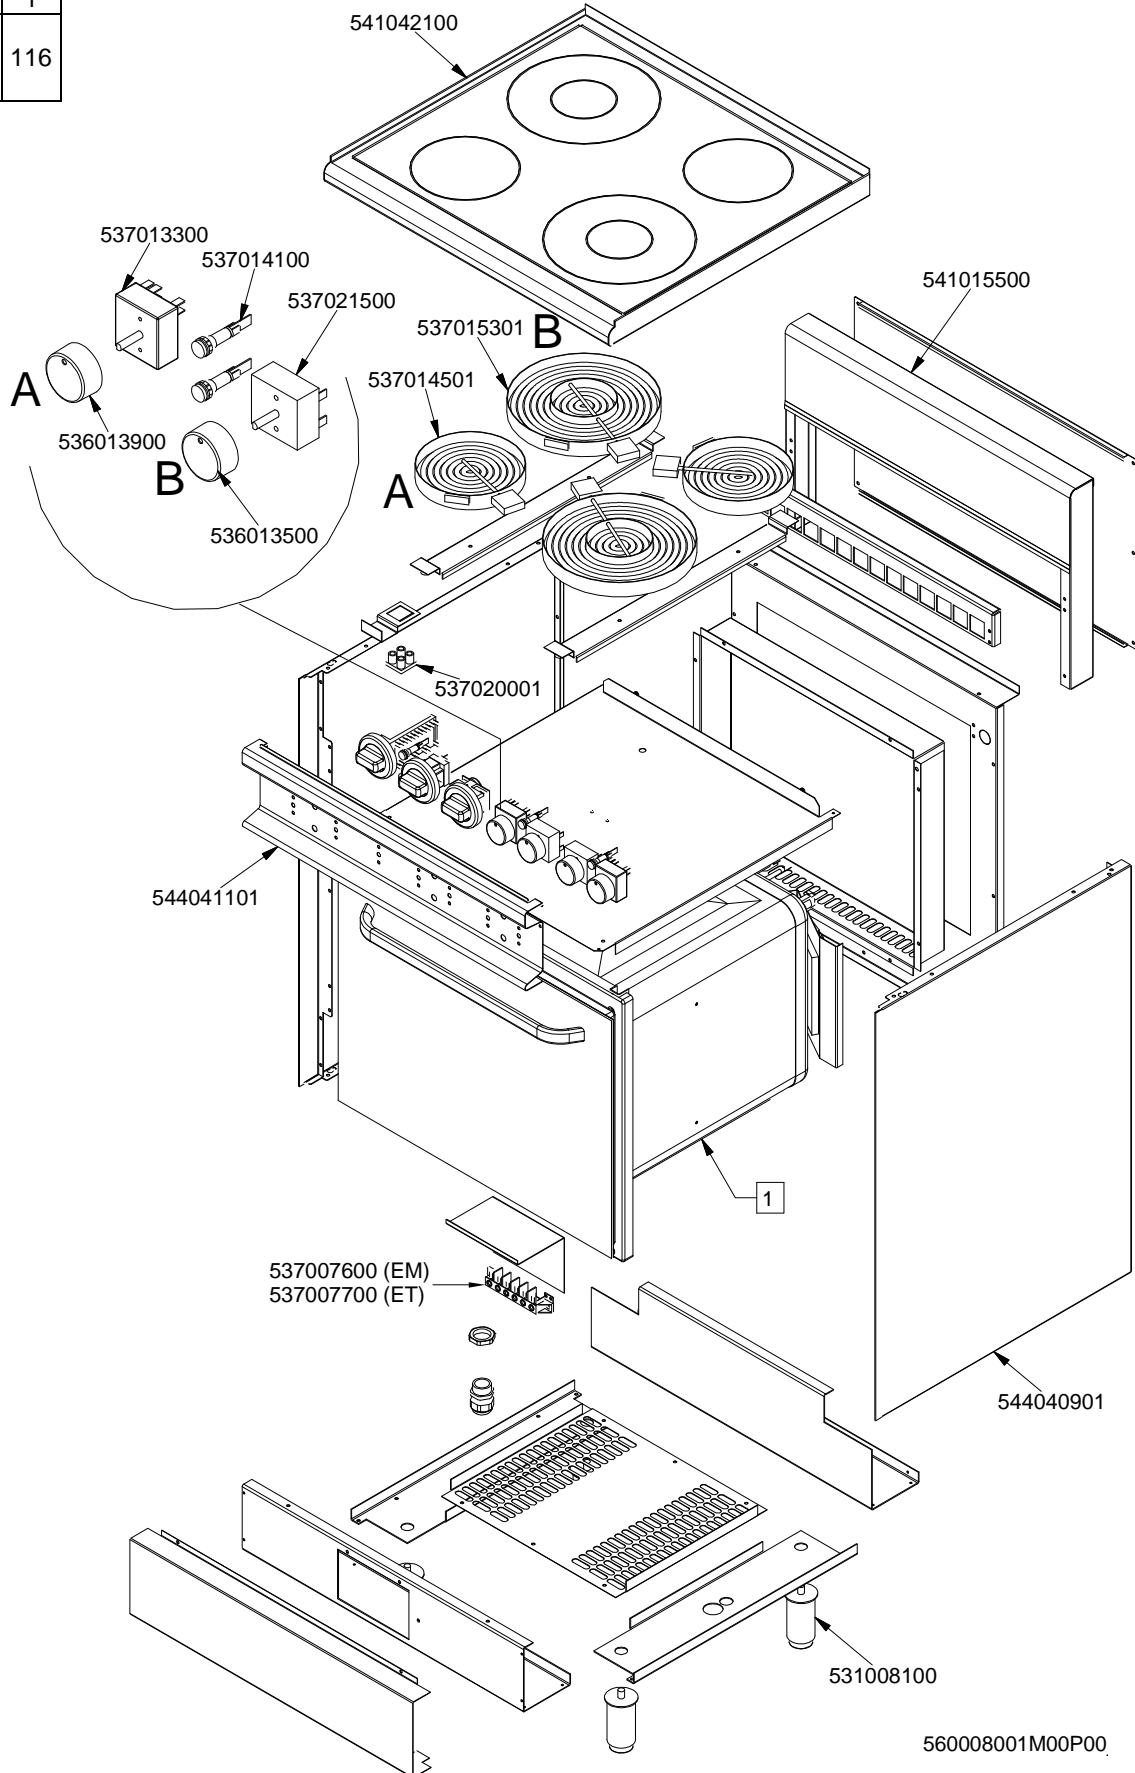

MAGIC SNACK 60

CUCINE / RANGES / HERDE / CUISINIÈRES / N° 20310
CF-62

CFC-62EM CFC-62ET

	1
Vedi Pagina See Page Siehe Seite Voir Page Ver Pàgina	116