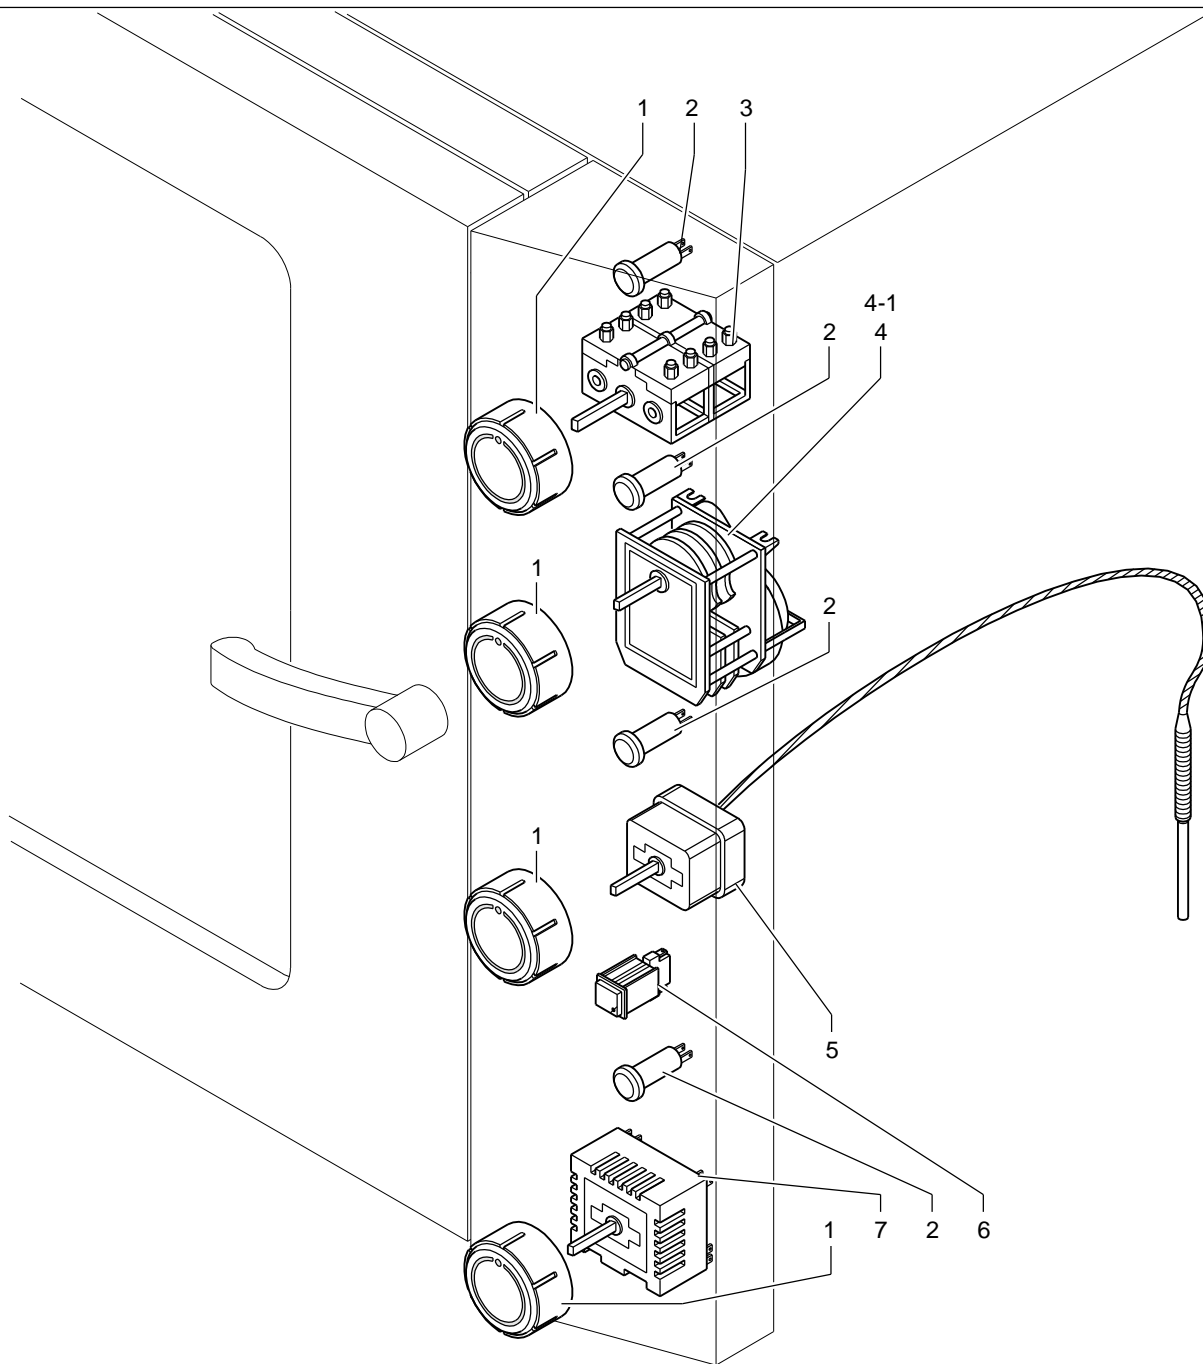

○ = RICAMBI CONSIGLIATI - RECOMMENDED SPARE PARTS

TAVOLA	POS.	CODICE	ITALIANO	FRANCESE	INGLESE	TEDESCO
FORNI TAV. 717	1	164761	MANOPOLA	BOUTON	KNOB	DREHGRIFF
FORNI TAV. 717	2	RTCU900072	LAMPADA SPIA GIALLA	LAMPE TÉMOIN JAUNE	YELLOW WARNING LAMP	GELBE KONTROLLEUCHTE
FORNI TAV. 717	(3)	RTFOC00694	COMMUTATORE	COMMULATEUR	COMMUTATOR	KOMMUTATORGRIFF
FORNI TAV. 717	(4)	RTFOC00699	TIMER 50HZ	TIMER 50HZ	TIMER 50HZ	TIMER 50HZ
FORNI TAV. 717	4-1	RTFOC00704	TIMER 60HZ	TIMER 60HZ	TIMER 60HZ	TIMER 60HZ
FORNI TAV. 717	(5)	RTFOC00698	TERMOSTATO ELETTRICO	THERMOSTAT ELECTRIQUE	THERMOSTAT ELETTRICO	ELEKTROTHERMOSTAT
FORNI TAV. 717	6	RTFOC00387	PULSANTE LUCE FORNO	BOUTON LUMIÈRE DU FOUR	PUSHBUTTON LIGHT OVEN	SCHALTER LICHT HERD
FORNI TAV. 717	7	RTCU800066	REGOLATORE ENERGIA	REGULATEUR DE ENERGIE	POWER REGULATOR	REGLER ENERGIE
FORNI TAV. 717	(8)	RTFOC00046	RONZATORE	SONNETTE	ALLARM	SUMMER
FORNI TAV. 717	(9)	RTFOC00483	TERM.LIMIT.	THERMOSTAT LIMITEUR	THERMOSTAT LIMIT. OVEN	LIMIT THERMOSTAT
FORNI TAV. 717	10	RTFOC00700	CONDENSATORE MOTORE	CONDENSATEUR MOTEUR	CONDENSATOR MOTOR	KONDENSATOR MOTOR
FORNI TAV. 717	11	RTFOC00023	FILTRO ANTIDISTURBO	ANTI-PERTURBATION	ANTI-JAMMING FILTER	FILTER A/STÖRUNG
FORNI TAV. 717	12	RTFOC00048	P/FUSIBILE	PORTE-FUSIBLES	FUSE HOLDER	SICHERUNGSHALTER
FORNI TAV. 717	13	RTFOC00284	FUSIBILE 6,3 A	FUSIBLE 6,3 A	FUSIBLE 6,3 A	SICHERUNG 6,3 A
FORNI TAV. 717	14	RTBF900045	MORSETTIERA	GROUPE DE CONNECTION	TERMINAL BLOCK	KLEMMBRETT
FORNI TAV. 717	15	RTFOC00466	RELAIS	RELAIS	RELAY	RELAIS
FORNI TAV. 717	16	RTFOC00312	FILTRO ANTIDISTURBO	ANTI-PERTURBATION	ANTI-JAMMING FILTER	FILTER A/STÖRUNG