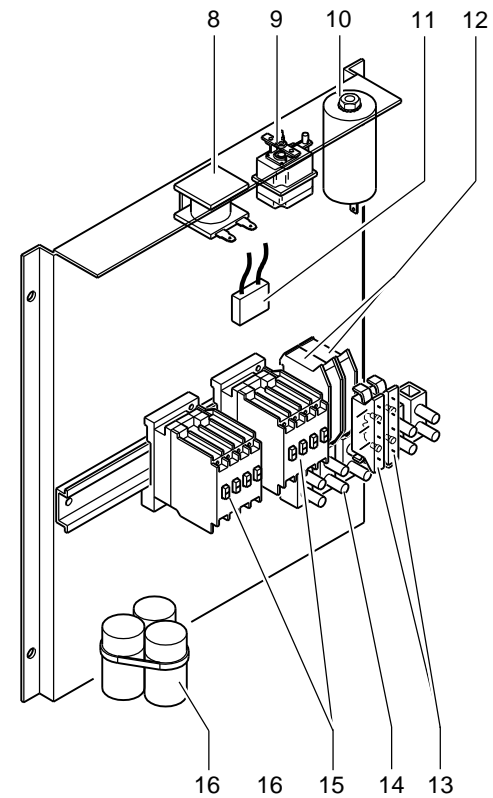

○ = RICAMBI CONSIGLIATI - RECOMMENDED SPARE PARTS

TAVOLA	POS.	CODICE	ITALIANO	FRANCESE	INGLESE	TEDESCO
FORNI TAV. 717	1	164761	MANOPOLA	BOUTON	KNOB	DREHGRIFF
FORNI TAV. 717	2	RTCU900072	LAMPADA SPIA GIALLA	LAMPE TÉMOIN JAUNE	YELLOW WARNING LAMP	GELBE KONTROLLEUCHTE
FORNI TAV. 717	(3)	RTFOC00694	COMMUTATORE	COMMULATEUR	COMMUTATOR	KOMMUTATORGRIFF
FORNI TAV. 717	(4)	RTFOC00699	TIMER 50HZ	TIMER 50HZ	TIMER 50HZ	TIMER 50HZ
FORNI TAV. 717	4-1	RTFOC00704	TIMER 60HZ	TIMER 60HZ	TIMER 60HZ	TIMER 60HZ
FORNI TAV. 717	(5)	RTFOC00698	TERMOSTATO ELETTRICO	THERMOSTAT ELECTRIQUE	THERMOSTAT ELETTRICO	ELEKTROTHERMOSTAT
FORNI TAV. 717	6	RTFOC00387	PULSANTE LUCE FORNO	BOUTON LUMIÈRE DU FOUR	PUSHBUTTON LIGHT OVEN	SCHALTER LICHT HERD
FORNI TAV. 717	7	RTCU800066	REGOLATORE ENERGIA	REGULATEUR DE ENERGIE	POWER REGULATOR	REGLER ENERGIE
FORNI TAV. 717	(8)	RTFOC00046	RONZATORE	SONNETTE	ALLARM	SUMMER
FORNI TAV. 717	(9)	RTFOC00483	TERM.LIMIT.	THERMOSTAT LIMITEUR	THERMOSTAT LIMIT. OVEN	LIMIT THERMOSTAT
FORNI TAV. 717	10	RTFOC00700	CONDENSATORE MOTORE	CONDENSATEUR MOTEUR	CONDENSATOR MOTOR	KONDENSATOR MOTOR
FORNI TAV. 717	11	RTFOC00023	FILTRO ANTIDISTURBO	ANTI-PERTURBATION	ANTI-JAMMING FILTER	FILTER A/STÖRUNG
FORNI TAV. 717	12	RTFOC00048	P/FUSIBILE	PORTE-FUSIBLES	FUSE HOLDER	SICHERUNGSHALTER
FORNI TAV. 717	13	RTFOC00284	FUSIBILE 6,3 A	FUSIBLE 6,3 A	FUSIBLE 6,3 A	SICHERUNG 6,3 A
FORNI TAV. 717	14	RTBF900045	MORSETTIERA	GROUPE DE CONNECTION	TERMINAL BLOCK	KLEMMBRETT
FORNI TAV. 717	15	RTFOC00466	RELAIS	RELAIS	RELAY	RELAIS
FORNI TAV. 717	16	RTFOC00312	FILTRO ANTIDISTURBO	ANTI-PERTURBATION	ANTI-JAMMING FILTER	FILTER A/STÖRUNG