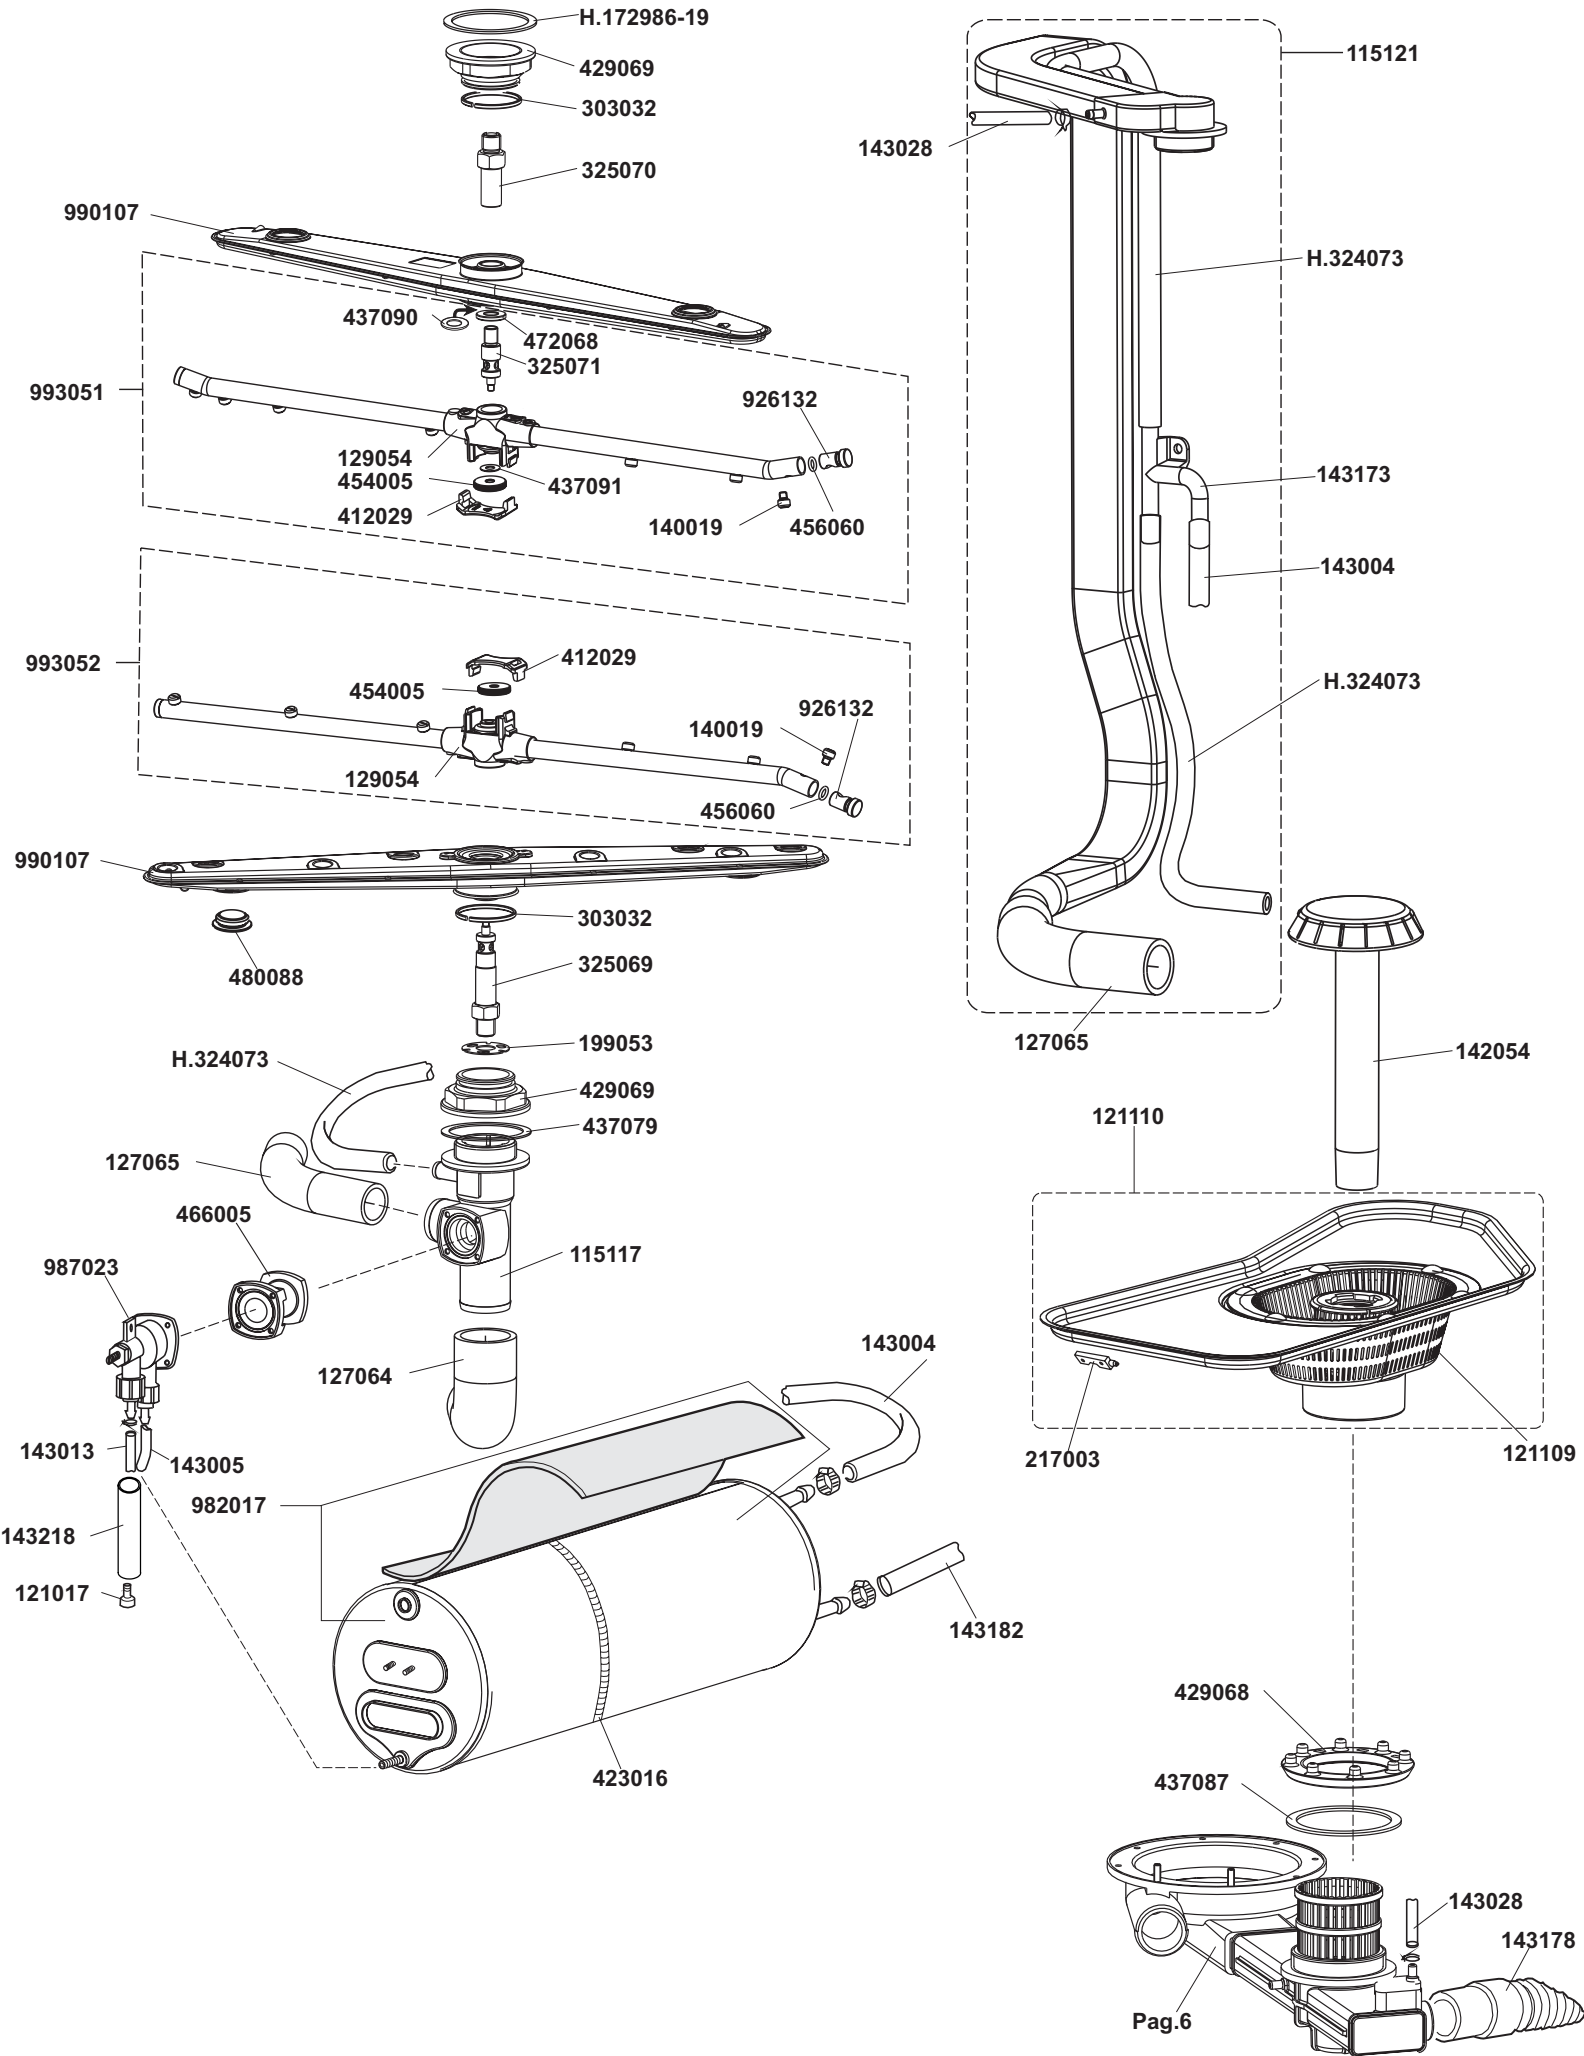

# ELETTROBAR

**SPARE PARTS CATALOGUE  
ERSATZTEILKATALOG  
CATALOGUE PIECES DETACHEES  
CATALOGO PARTI RICAMBIO  
CATALOGO DE PIEZAS DE RECAMBIO  
CATALOGO PEÇAS DE REPOSIÇÃO**

River 48

14-04-2004

\*OPTIONAL