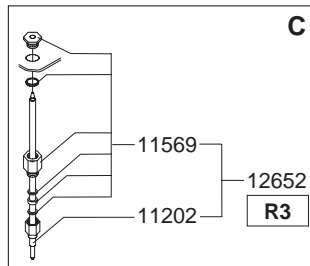

Type : DWI GL 45 -3N~400V
 Artikel : 20029

From mach.nr. : 2H11793
 Date : 04/98

Page : 1-3
 Rev. :

Drawer : A.V.
 Date : 19-07-01

Rated voltage : 3N~ 400V 50Hz 5900W

Spare Parts Info

***** Animo *****
 Assen - Holland

Type : DWI GL 45 -3N~400V
Artikel : 20029

From mach.nr. : 2H11793
Date : 04/98

Page : 2-3
Rev. :

Drawer : A.V.
Date : 19-07-01

Rated voltage : 3N~ 400V 50Hz 5900W

Spare Parts Info

***** Animo *****
Assen - Holland

Type : DWI GL 45 -3N~400V
 Artikel : 20029

From mach.nr. : 2H11793
 Date : 04/98

Page : 3-3
 Rev. :

Drawer : A.V.
 Date : 19-07-01

Rated voltage : 3N~ 400V 50Hz 5900W

Spare Parts Info

***** Animo *****
 Assen - Holland