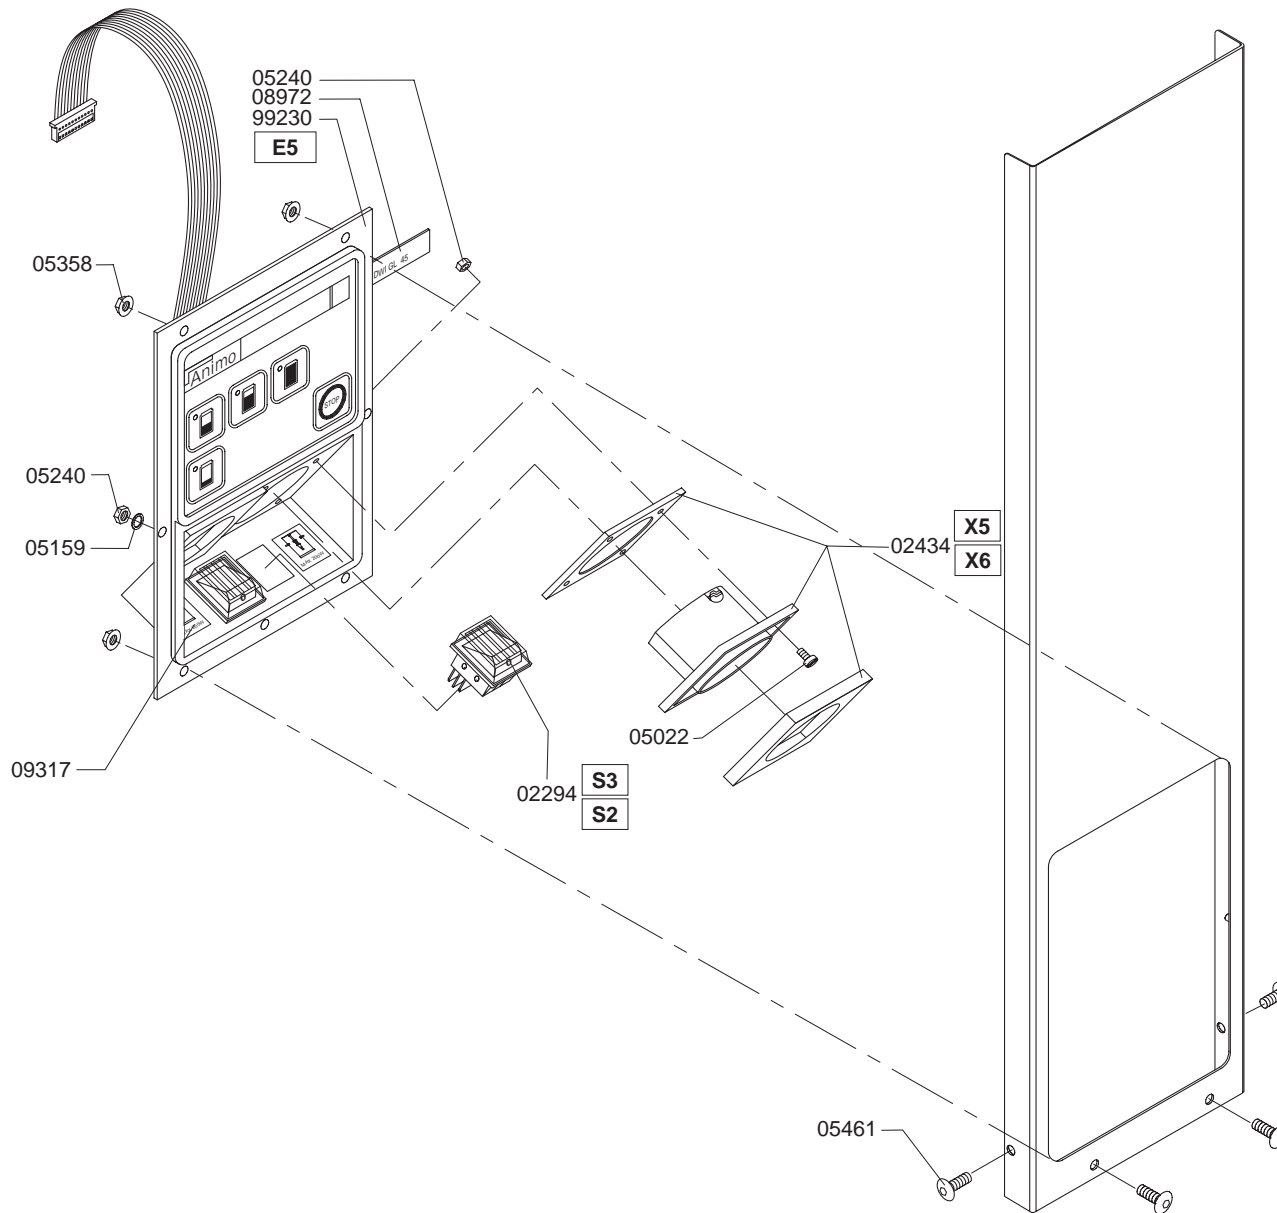

Type : DWI GL 45 -3N~400V
 Artikel : 20029

From mach.nr. : 2H11793
 Date : 04/98

Page : 1-3
 Rev. :

Drawer : A.V.
 Date : 19-07-01

Rated voltage : 3N~ 400V 50Hz 5900W

Spare Parts Info

***** Animo *****
 Assen - Holland

Type : DWI GL 45 -3N~400V
Artikel : 20029

From mach.nr. : 2H11793
Date : 04/98

Page : 2-3
Rev. :

Drawer : A.V.
Date : 19-07-01

Rated voltage : 3N~ 400V 50Hz 5900W

Spare Parts Info

***** Animo *****
Assen - Holland

Type : DWI GL 45 -3N~400V
 Artikel : 20029

From mach.nr. : 2H11793
 Date : 04/98

Page : 3-3
 Rev. :

Drawer : A.V.
 Date : 19-07-01

Rated voltage : 3N~ 400V 50Hz 5900W

Spare Parts Info

***** Animo *****
 Assen - Holland