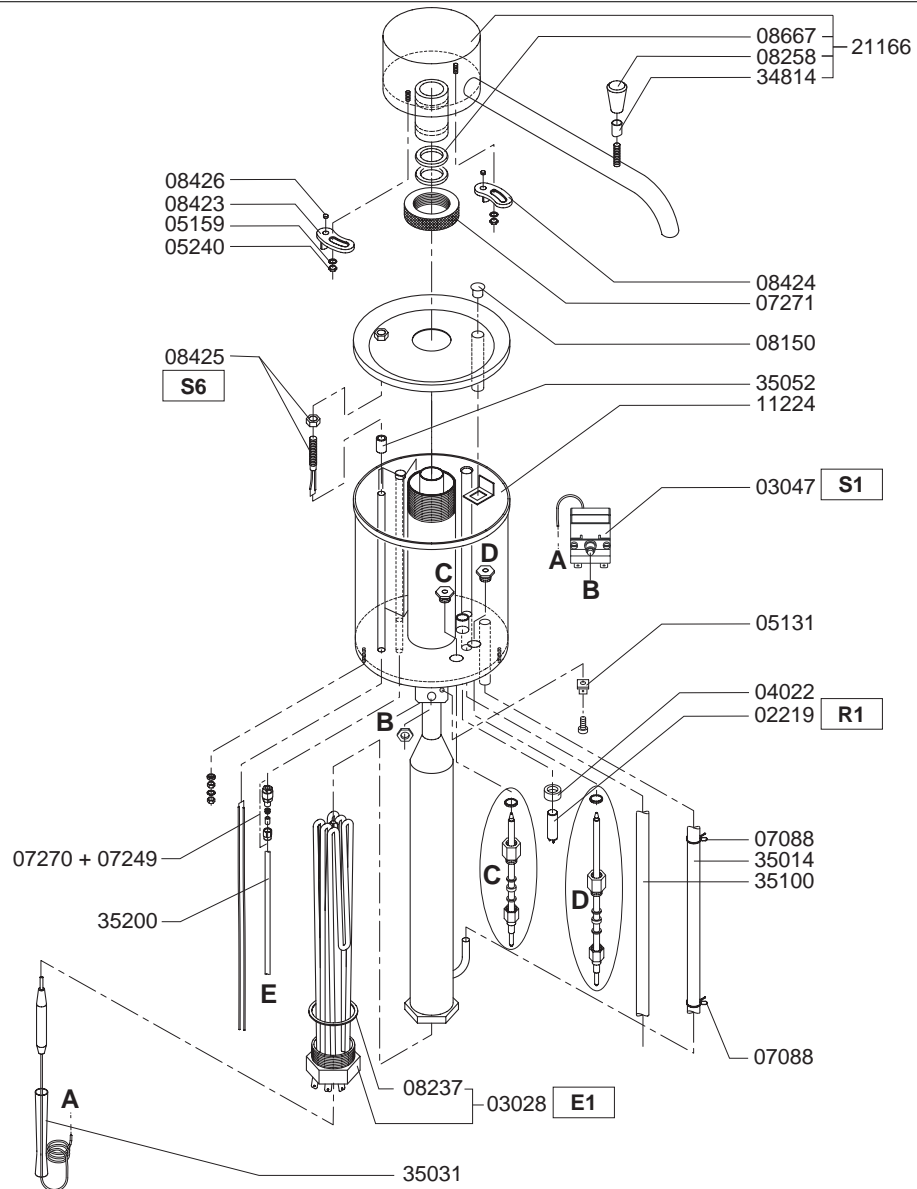

Type : DWI GL 45 -3N~400V
 Artikel : 20029

From mach.nr. : 2H11793
 Date : 04/98

Page : 1-3
 Rev. :

Drawer : A.V.
 Date : 19-07-01

Rated voltage : 3N~ 400V 50Hz 5900W

Spare Parts Info

***** Animo *****
 Assen - Holland

Type : DWI GL 45 -3N~400V
Artikel : 20029

From mach.nr. : 2H11793
Date : 04/98

Page : 2-3
Rev. :

Drawer : A.V.
Date : 19-07-01

Rated voltage : 3N~ 400V 50Hz 5900W

Spare Parts Info

***** Animo *****
Assen - Holland

Type : DWI GL 45 -3N~400V
 Artikel : 20029

From mach.nr. : 2H11793
 Date : 04/98

Page : 3-3
 Rev. :

Drawer : A.V.
 Date : 19-07-01

Rated voltage : 3N~ 400V 50Hz 5900W

Spare Parts Info

***** Animo *****
 Assen - Holland