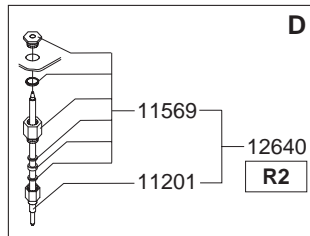

Type : DWI GL 45 -3N~400V
 Artikel : 20029

From mach.nr. : 2H11793
 Date : 04/98

Page : 1-3
 Rev. :

Drawer : A.V.
 Date : 19-07-01

Rated voltage : 3N~ 400V 50Hz 5900W

Spare Parts Info

***** Animo *****
 Assen - Holland

Type : DWI GL 45 -3N~400V
Artikel : 20029

From mach.nr. : 2H11793
Date : 04/98

Page : 2-3
Rev. :

Drawer : A.V.
Date : 19-07-01

Rated voltage : 3N~ 400V 50Hz 5900W

Spare Parts Info

***** Animo *****
Assen - Holland

Type : DWI GL 45 -3N~400V
 Artikel : 20029

From mach.nr. : 2H11793
 Date : 04/98

Page : 3-3
 Rev. :

Drawer : A.V.
 Date : 19-07-01

Rated voltage : 3N~ 400V 50Hz 5900W

Spare Parts Info

***** Animo *****
 Assen - Holland