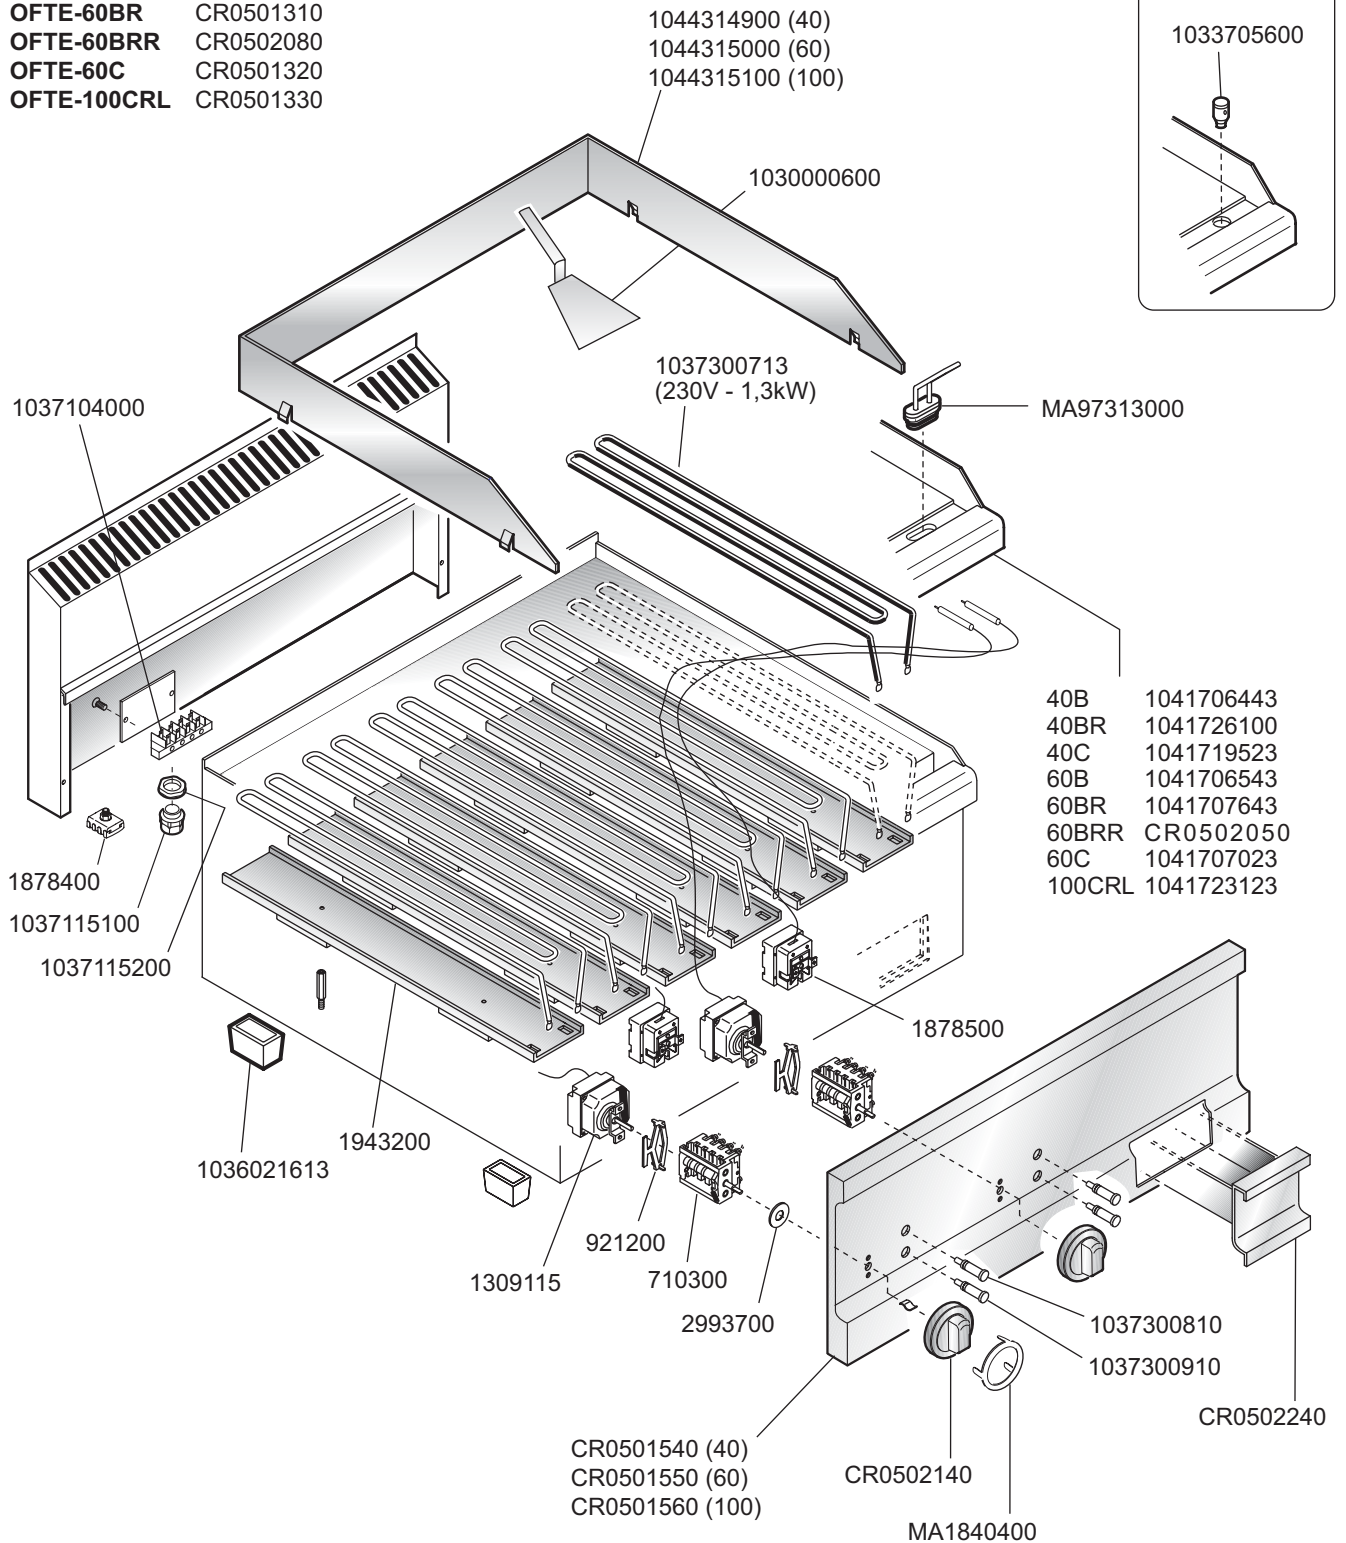

Kochgeräte Gas Grillplatten Serie 650

Artikel-Nr. 123010, 123011, 123012, 123013, 123014, 123015, 123016
(12601130, 12601135, 12601132, 12601140, 12601145, 12601141,
12601142)

Explosionszeichnung

Mod.

OFTE-40B CR0501270
 OFTE-40BR CR0501280
 OFTE-40C CR0501290
 OFTE-60B CR0501300
 OFTE-60BR CR0501310
 OFTE-60BRR CR0502080
 OFTE-60C CR0501320
 OFTE-100CRL CR0501330

FRY TOPS E BISTECCHIERE ELETTRICI
 ELECTRIC HEATED FRY TOPS
 GRILLES ELECTRIQUES
 ELEKTROBEHEIZTE BRAT- UND GRILLPLATTEN

ELABORATO: LZ	APPROVATO:	GRUPPO: Serie 600 Snack	DENOMINAZIONE: Impianto elettrico - Mobile		
DATA: 18 Lug 2005	DATA: 18 Lug 2005	PARTICOLARE: Disegno esploso per ricambi	REV. N. ▼ Z00	DEL ▼ 0705	DISEGNO N. ▼ 30L.6.46
SOST. DIS.					