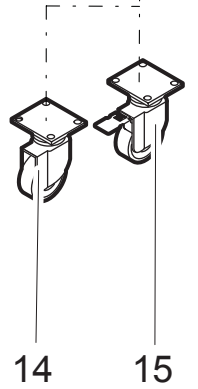

---

**Explosionszeichnung / Ersatzteile**

---

**LAVATOI ARMADIATI ED ARMADIATI AD INSERIMENTO,  
TAVOLI ARMADIATI AD ANGOLO**

**CUPBOARDS SINK UNITS AND CUPBOARDS SINK UNITS  
FOR DISHWASHERS, CORNER WORKTOP CUPBOARDS**

**Indice:  
Index:**

**Pag: 2  
Pag: 3  
Pag: 4**

**Disegni                      Drawings  
Codici ricambio          Spare part list  
Codici di prodotto      Product number codes**

**DOC. Nr. : SPL2008002**

## SPARE PART CODES LIST - LISTA RICAMBI PER CODICE

NUM.	1	2	3	4	5	6	7	8	9	10	11	12	13	14	15
Descrizione	Rotellina porta sinistra senza freno	Rotellina porta destra senza freno	Rotellina porta destra con freno	Paracolpi a fungo nero	Cerniera	Porta battente	Porta scorrevole sinistra	Porta scorrevole destra	Porta battente sinistra o destra	Piedone	Porta scorrevole sinistra	Porta scorrevole destra	Porta battente sinistra o destra	Ruota ø 125 mm	Ruota ø 125 mm con freno
Description	Wheel for left door without break	Wheel for right door without break	Wheel for right door with break	Black shock absorber	Door hinge	Wing door	Left sliding door	Left sliding door	Left or right wing door	Foot	Left sliding door	Left sliding door	Left or right wing door	Wheel ø 125 mm	Wheel ø 125 mm with break
P (mm)	-	-	-	-	-	-	-	-	-	-	-	-	-	-	-
H (mm)	850	850	850	850	850	850	850	850	850	850	850	850	850	-	-
700	↑	↑	↑	↑	↑	↑	↑	↑	↑	↑	↑	↑	↑	↑	↑
800	↑	↑	↑	↑	↑	↑	↑	↑	↑	↑	↑	↑	↑	↑	↑
1000	↑	↑	↑	↑	↑	↑	↑	↑	↑	↑	↑	↑	↑	↑	↑
1200	0855309701	0855309601	0855358100	0140403100	0511304900	0830355800	855360500	855359400		0805318400			0830355100	0961300001	0961300101
1400	↑	↑	↑	↑	↑	↑	855360900	855359800					0830355300	↑	↑
1600	↑	↑	↑	↑	↑	↑	855361100	855360000					0830355500	↑	↑
1800	↑	↑	↑	↑	↑	↑	855361300	855360200			0855360700	0855359600		↑	↑
2000	↑	↑	↑	↑	↑	↑	855361500	855360400			0855360900	0855359800		↑	↑