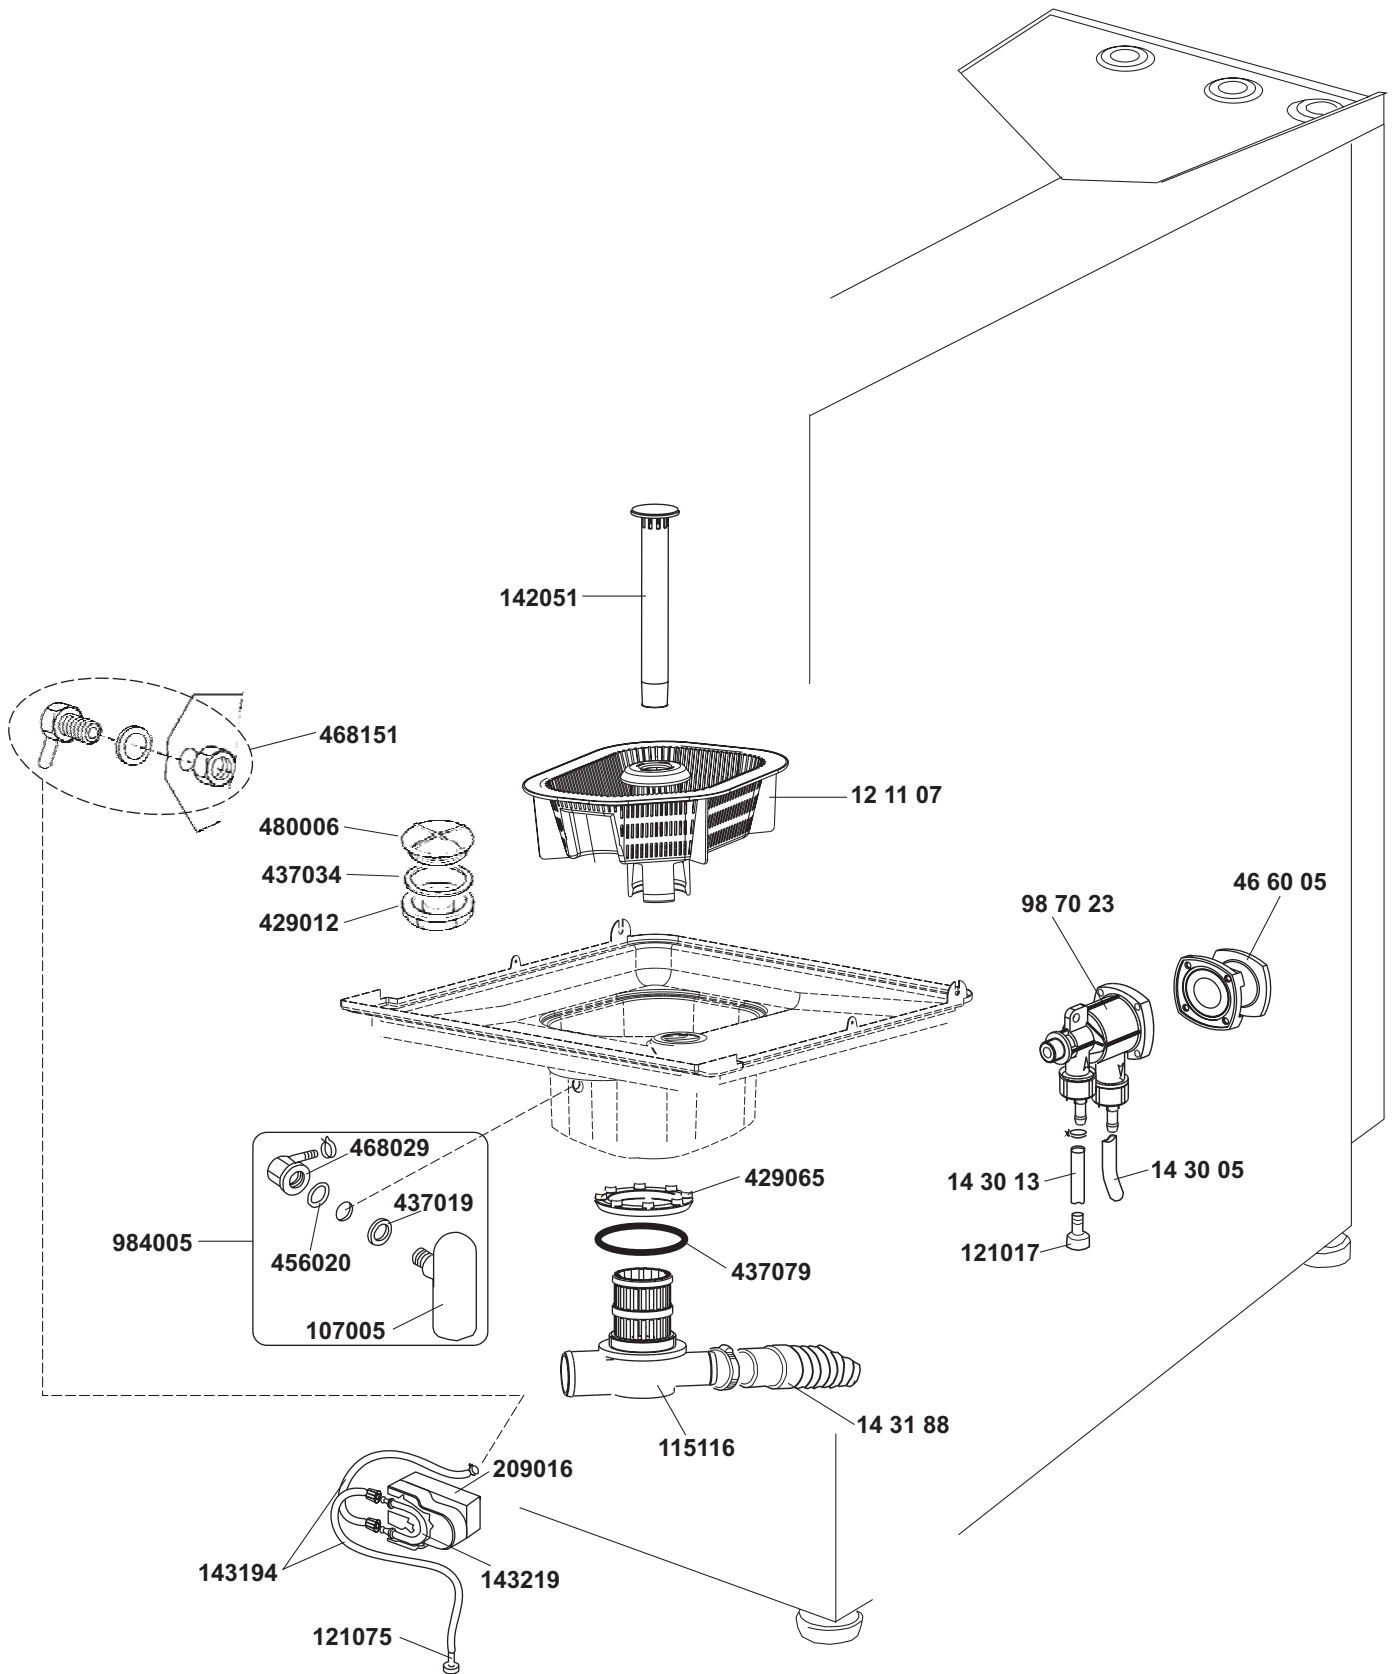

# ELETTROBAR

**SPARE PARTS CATALOGUE  
ERSATZTEILKATALOG  
CATALOGUE PIECES DETACHEES  
CATALOGO PARTI RICAMBIO  
CATALOGO DE PIEZAS DE RECAMBIO  
CATALOGO PEÇAS DE REPOSICAO**

River 40  
CRP

08-04-2004

# 1

\*OPTIONAL

130993

116030

456038

124049

141007

315024

314009

206009