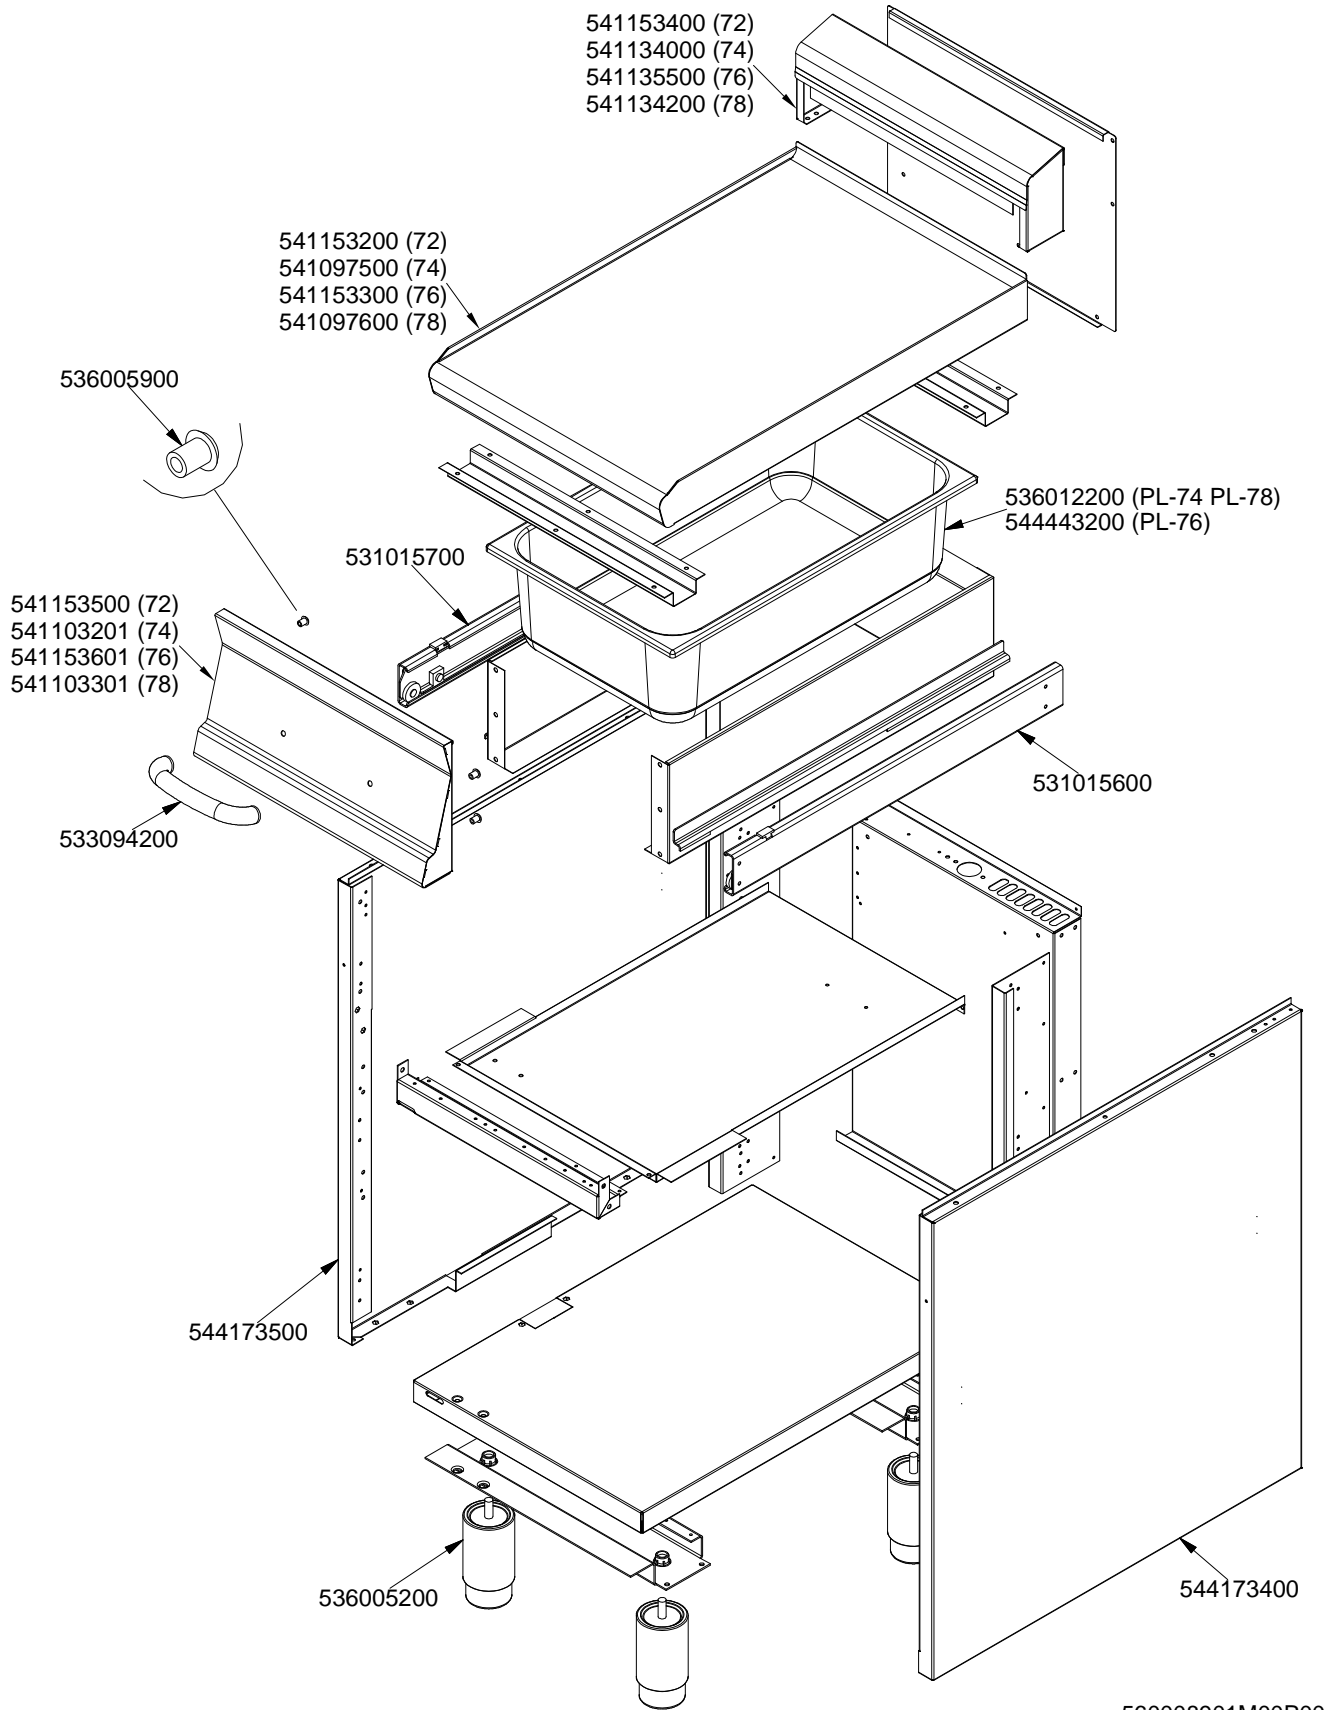

PL-72 PL-74 PL-76 PL-78

Page	Pos	Code	Description
001		541153400	LOW SPACER 72
001		541153200	UPPER PLATE PL-72
001		536005900	BUMPER D.12,5 H.2
001		531015700	LHD TELESCOPIC GUIDE RS50 L=570
001		541153500	CONTROL PANEL S70/90 PL-72
001		531015600	RHD TELESCOPIC GUIDE RS50 L=570
001		533094200	S/S HANDLE FOR 70/90 SERIES
001		544173500	LEFT SIDE PANEL S.70
001		536005200	INOX LEG 2" 120-180 M10
001		544173400	RIGHT SIDE PANEL S.70