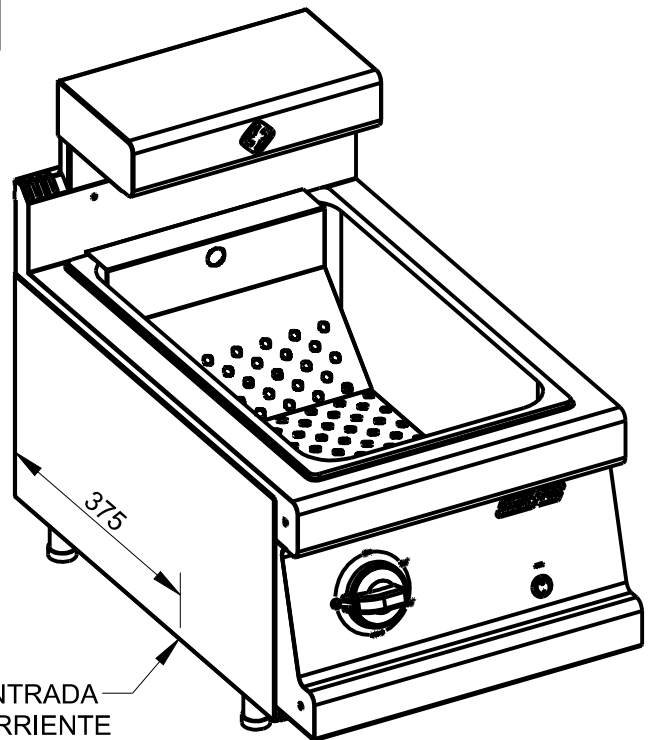

**Applus®**  
LGA1  
Organismo  
Notificado  
**0370**

**AENOR**  
Organismo  
Notificado  
**0099**

TOLERANCIAS GENERALES: ±0.5 mm

POTENCIA: 1.400 W

FAMILIA: COCINAS 2008

FECHA: 11/06/09

MODELO: 3018-SCE-SFE

PESO(Kg): 20.449

DENOMINACION:  
CONSERVA FRITOS SNACK

ESCALA:  
1/8

MATERIAL:  
INOX

CODIGO:  
3018

**Applus®**  
LGA1  
Organismo  
Notificado  
**0370**

**AENOR**  
Organismo  
Notificado  
**0099**

FUNDADA EN 1878  
**MASBAGA**  
GRANDES COCINAS

**EURAST**

**mac-fini**

TOLERANCIAS GENERALES: ±0.5 mm

QT	COD	DESCRIPCION
1	2023	PRENSAESTOPA PG-16 INOX
1	2025	TUERCA PG-16
1	2088	RESISTENCIA CERAMICA 400W
1	2264	RESISTENCIA ALETAS PLANA 1Kw
4	6038	PATA REGULABLE AP.SNACK
1	301816	FONDO PERFORADO 1/1-200
1	301822	PETO PANTALLA C.F.
1	301833	SOPORTE INFRARROJOS PANTALLA
1	301863	BASE CONSERVA FRITOS
1	330608	LATERAL SUPERIOR 600 DCHO
1	330609	LATERAL SUPERIOR 600 IZQ
1	330913	TRASERO HORNILLO 400
1	350465	FRONTAL INFERIOR 400
1	490133	PROTECTOR BULBO
1	301801C	CONJUNTO SOBRE CONSERVA FRITOS
1	301832C	TAPA PANTALLA SOLDADA
1	301839C	CONJ.FRONTAL MANDOS C.F.
1	348173PM	CONJUNTO MANDO ELECTRICO
1	C5120219	PILOTO REDONDO ROJO D.5.5
1	C5120729	INTERRUPTOR RED.ROJO LUZ
1	C5222199	CABLE 3X2.5 C/ENCHUFE
1	C5322579	TERMOSTATO 30-90° TB-09
1	C6440069	CUBETA GN 1/1-200
1	C6580169	FIBRA DE VIDRIO 40mm

FAMILIA: COCINAS 2008

FECHA: 11/06/09

MODELO: 3018-SCE-SFE

PESO(Kg): 20.449

DENOMINACION:  
CONSERVA FRITOS SNACK

ESCALA:  
1/8

MATERIAL:  
INOX

CODIGO:  
3018