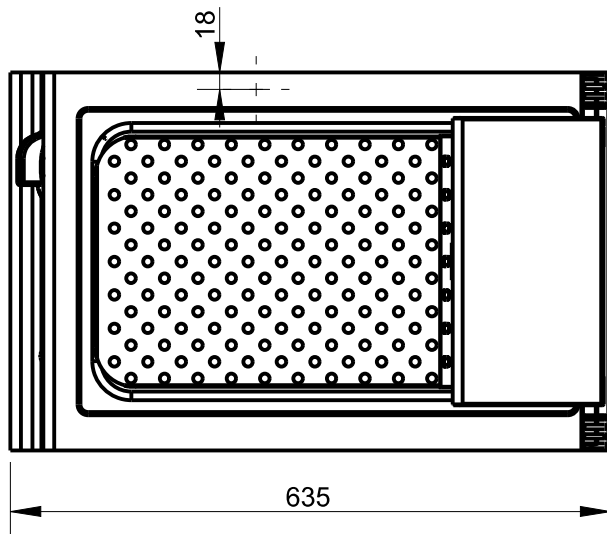

Applus®
LGA1
Organismo
Notificado
0370

AENOR
Organismo
Notificado
0099

TOLERANCIAS GENERALES: ±0.5 mm