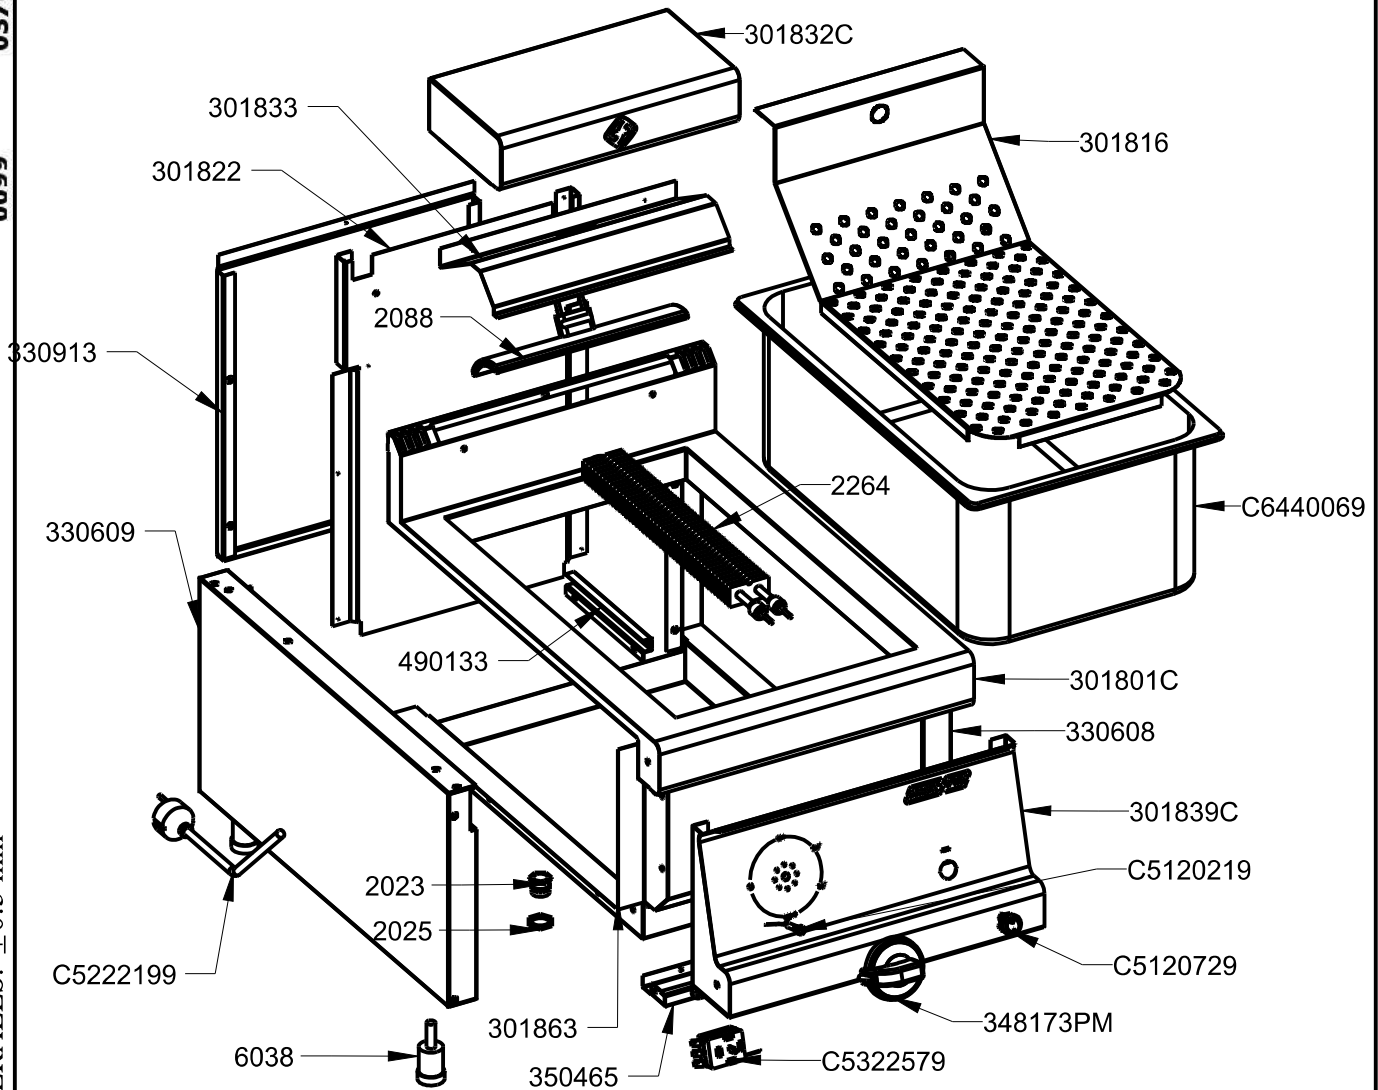

PESO(Kg): 20.449

DENOMINACION:  
CONSERVA FRITOS SNACK

ESCALA:  
1/8

MATERIAL:  
INOX

CODIGO:  
3018

**Applus®**  
LGA1  
Organismo  
Notificado  
**0370**

**AENOR**  
Organismo  
Notificado  
**0099**

FUNDADA EN 1878  
**MASBAGA**  
GRANDES COCINAS

**EURAST**

**mac-fini**

TOLERANCIAS GENERALES: ±0.5 mm

QT	COD	DESCRIPCION
1	2023	PRENSAESTOPA PG-16 INOX
1	2025	TUERCA PG-16
1	2088	RESISTENCIA CERAMICA 400W
1	2264	RESISTENCIA ALETAS PLANA 1Kw
4	6038	PATA REGULABLE AP.SNACK
1	301816	FONDO PERFORADO 1/1-200
1	301822	PETO PANTALLA C.F.
1	301833	SOPORTE INFRARROJOS PANTALLA
1	301863	BASE CONSERVA FRITOS
1	330608	LATERAL SUPERIOR 600 DCHO
1	330609	LATERAL SUPERIOR 600 IZQ
1	330913	TRASERO HORNILLO 400
1	350465	FRONTAL INFERIOR 400
1	490133	PROTECTOR BULBO
1	301801C	CONJUNTO SOBRE CONSERVA FRITOS
1	301832C	TAPA PANTALLA SOLDADA
1	301839C	CONJ.FRONTAL MANDOS C.F.
1	348173PM	CONJUNTO MANDO ELECTRICO
1	C5120219	PILOTO REDONDO ROJO D.5.5
1	C5120729	INTERRUPTOR RED.ROJO LUZ
1	C5222199	CABLE 3X2.5 C/ENCHUFE
1	C5322579	TERMOSTATO 30-90° TB-09
1	C6440069	CUBETA GN 1/1-200
1	C6580169	FIBRA DE VIDRIO 40mm

FAMILIA: COCINAS 2008

FECHA: 11/06/09

MODELO: 3018-SCE-SFE

PESO(Kg): 20.449

DENOMINACION:  
CONSERVA FRITOS SNACK

ESCALA:  
1/8

MATERIAL:  
INOX

CODIGO:  
3018