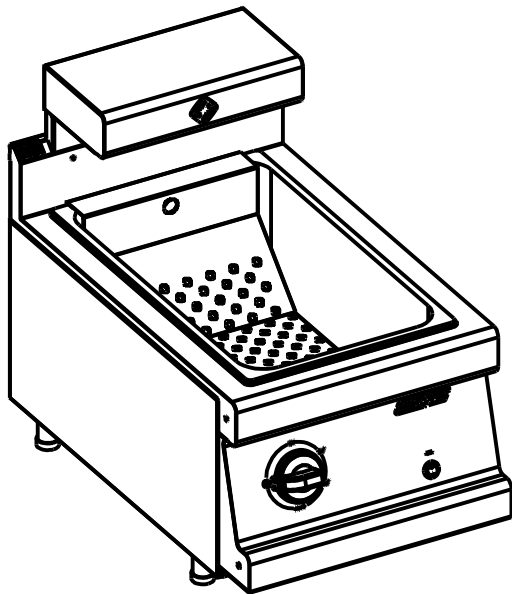

PESO(Kg): 20.449

DENOMINACION:  
CONSERVA FRITOS SNACK

ESCALA:  
1/8

MATERIAL:  
INOX

CODIGO:  
3018

**Applus®**  
LGA1  
Organismo  
Notificado  
**0370**

**AENOR**  
Organismo  
Notificado  
**0099**

FUNDADA EN 1878  
**MASBAGA**  
GRANDES COCINAS

**EURAST**

**mac-fini**

TOLERANCIAS GENERALES: ±0.5 mm

QT	COD	DESCRIPCION
1	2023	PRENSAESTOPA PG-16 INOX
1	2025	TUERCA PG-16
1	2088	RESISTENCIA CERAMICA 400W
1	2264	RESISTENCIA ALETAS PLANA 1Kw
4	6038	PATA REGULABLE AP.SNACK
1	301816	FONDO PERFORADO 1/1-200
1	301822	PETO PANTALLA C.F.
1	301833	SOPORTE INFRARROJOS PANTALLA
1	301863	BASE CONSERVA FRITOS
1	330608	LATERAL SUPERIOR 600 DCHO
1	330609	LATERAL SUPERIOR 600 IZQ
1	330913	TRASERO HORNILLO 400
1	350465	FRONTAL INFERIOR 400
1	490133	PROTECTOR BULBO
1	301801C	CONJUNTO SOBRE CONSERVA FRITOS
1	301832C	TAPA PANTALLA SOLDADA
1	301839C	CONJ.FRONTAL MANDOS C.F.
1	348173PM	CONJUNTO MANDO ELECTRICO
1	C5120219	PILOTO REDONDO ROJO D.5.5
1	C5120729	INTERRUPTOR RED.ROJO LUZ
1	C5222199	CABLE 3X2.5 C/ENCHUFE
1	C5322579	TERMOSTATO 30-90° TB-09
1	C6440069	CUBETA GN 1/1-200
1	C6580169	FIBRA DE VIDRIO 40mm

FAMILIA: COCINAS 2008

FECHA: 11/06/09

MODELO: 3018-SCE-SFE

PESO(Kg): 20.449

DENOMINACION:  
CONSERVA FRITOS SNACK

ESCALA:  
1/8

MATERIAL:  
INOX

CODIGO:  
3018