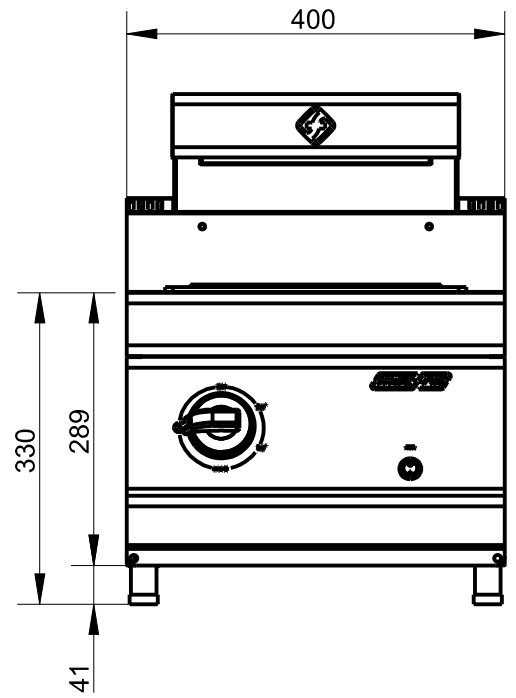

Applus®
LGA1
Organismo
Notificado
0370

AENOR
Organismo
Notificado
0099

TOLERANCIAS GENERALES: ±0.5 mm