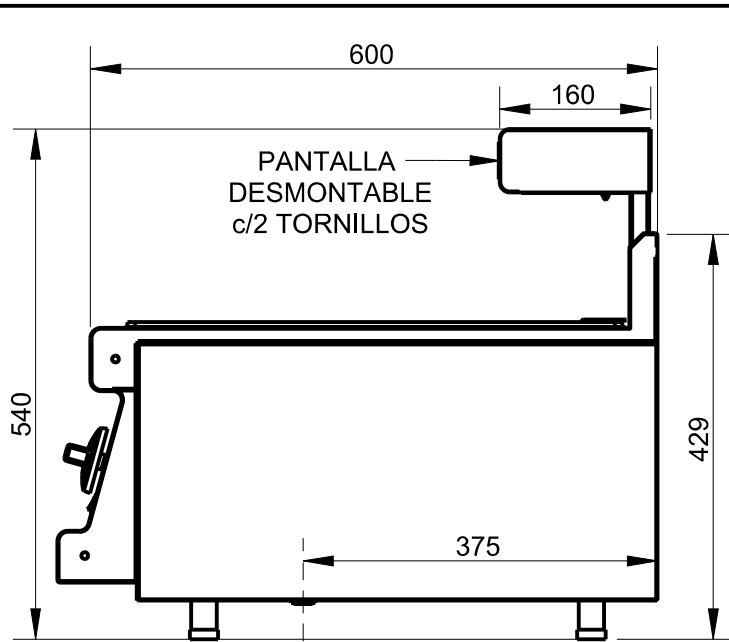

Applus®
LGA1
Organismo
Notificado
0370

AENOR
Organismo
Notificado
0099

TOLERANCIAS GENERALES: ±0.5 mm