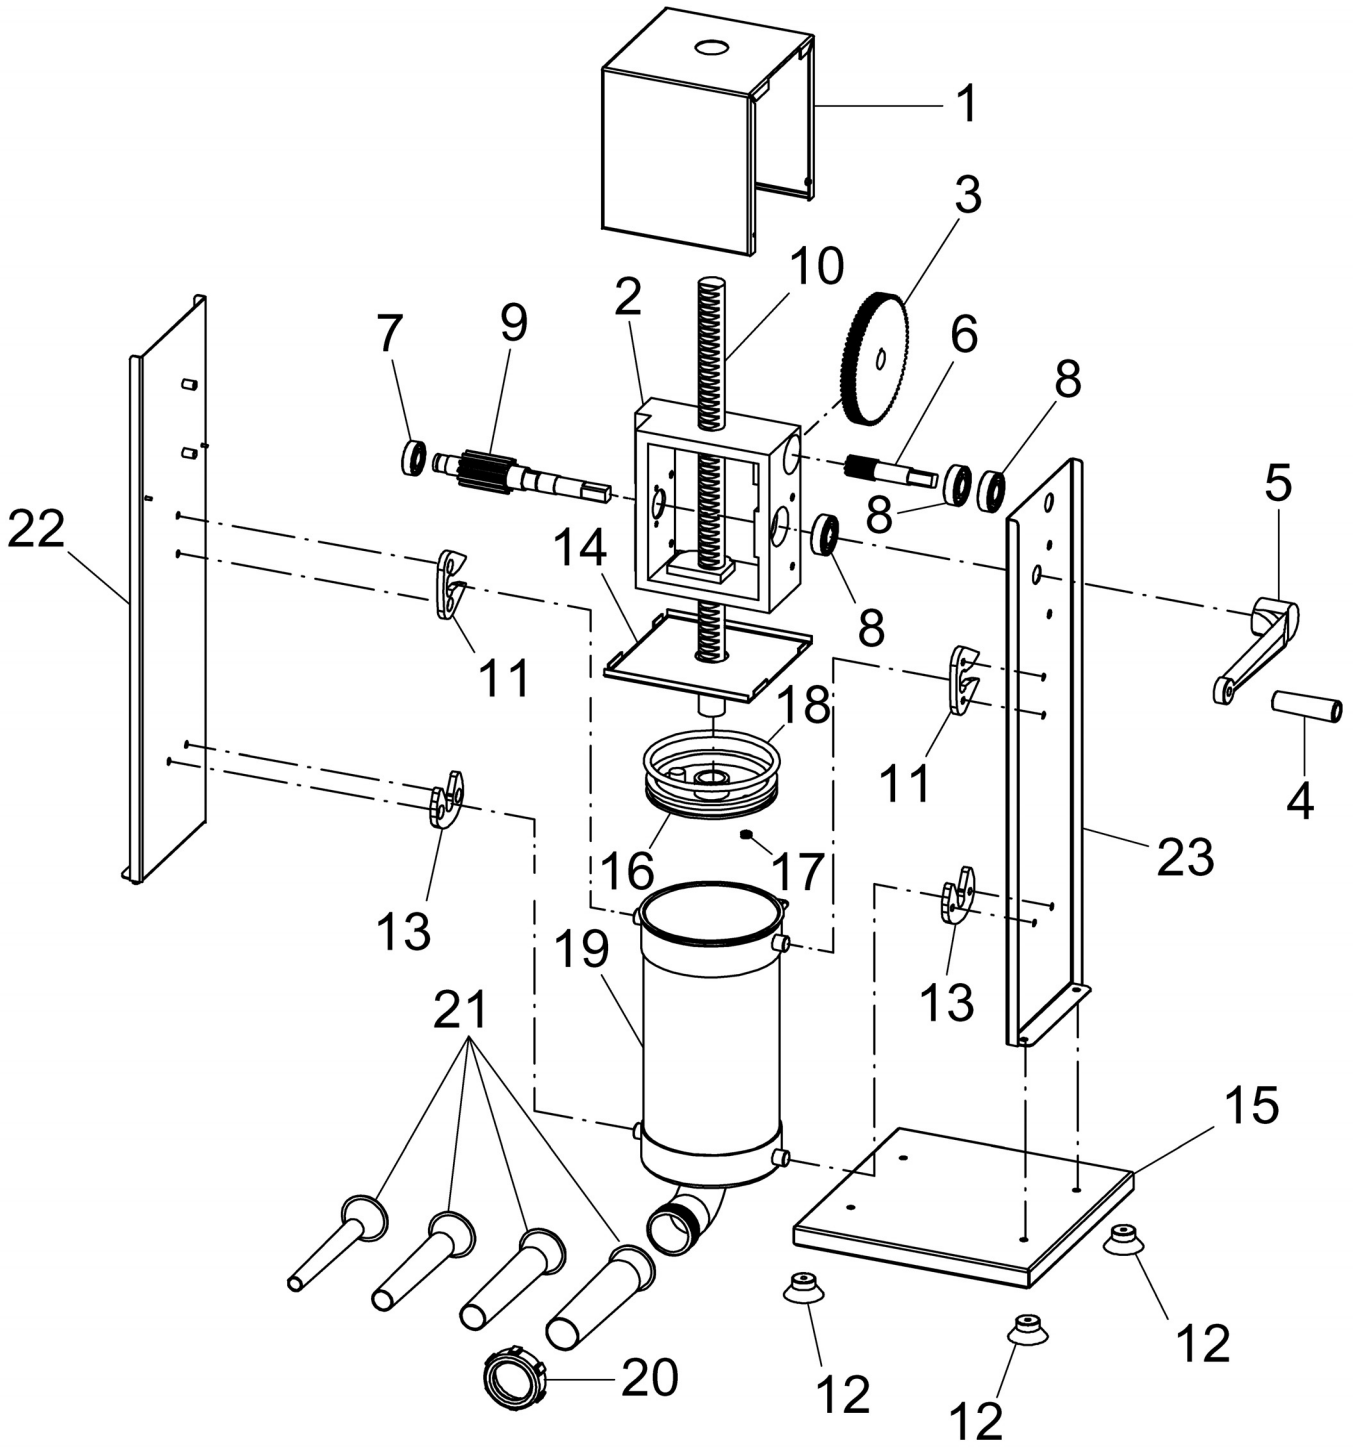

INS7-14/V

## INS7-14/V

Pos. Ref.	Codice Code	Caratteristiche Features	Descrizione Description	
1	CO5480	(INS7/V)	Protezione	Protection
1	CO5481	(INS14/V)	Protezione	Protection
2	CO2300	(INS7/V)	Testata	Head
2	CO2301	(INS14/V)	Testata	Head
3	CO2306	● (INS7/V)	Ingranaggio	Gear
3	CO2344	● (INS14/V)	Ingranaggio	Gear
4	CO2333		Pomello	Knob
5	CO2332		Maniglia	Handle
6	CO2312	● (INS7/V)	Albero	Shaft
6	CO2345	● (INS14/V)	Albero	Shaft
7	SL0131	6203 2RS	Cuscinetto	Bearing
8	SL3125	6204 2RS	Cuscinetto	Bearing
9	CO2309	● (INS7/V)	Albero	Shaft
9	CO0926	● (INS14/V)	Albero	Shaft
10	CO2315	(INS7/V)	Cremagliera	Rack
10	CO2316	(INS14/V)	Cremagliera	Rack
11	CO5482		Guida superiore	Upper guide
12	CO5483		Piedino	Foot
13	CO5484		Guida inferiore	Lower guide
14	CO5485		Protezione	Protection
15	CO5486		Base	Base
15	CO5487		Base	Base
16	CO2321	(INS7/V)	Pistone	Piston
16	CO2322	(INS14/V)	Pistone	Piston
17	CO2348		Molla	Spring
18	CO2323	● (INS7/V)	Anello	Ring
18	CO2334	● (INS14/V)	Anello	Ring
19	CO5147	(INS7/V)	Contentitore	Tank
19	CO5148	(INS14/V)	Contentitore	Tank
20	CO2319		Ghiera	Locking ring
21	IMBUTIINS		Serie imbuti	Funnel set
22	CO5488		Fianco sinistro	Left side
22	CO5489		Fianco sinistro	Left side
23	CO5490		Fianco destro	Right side
23	CO5491		Fianco destro	Right side