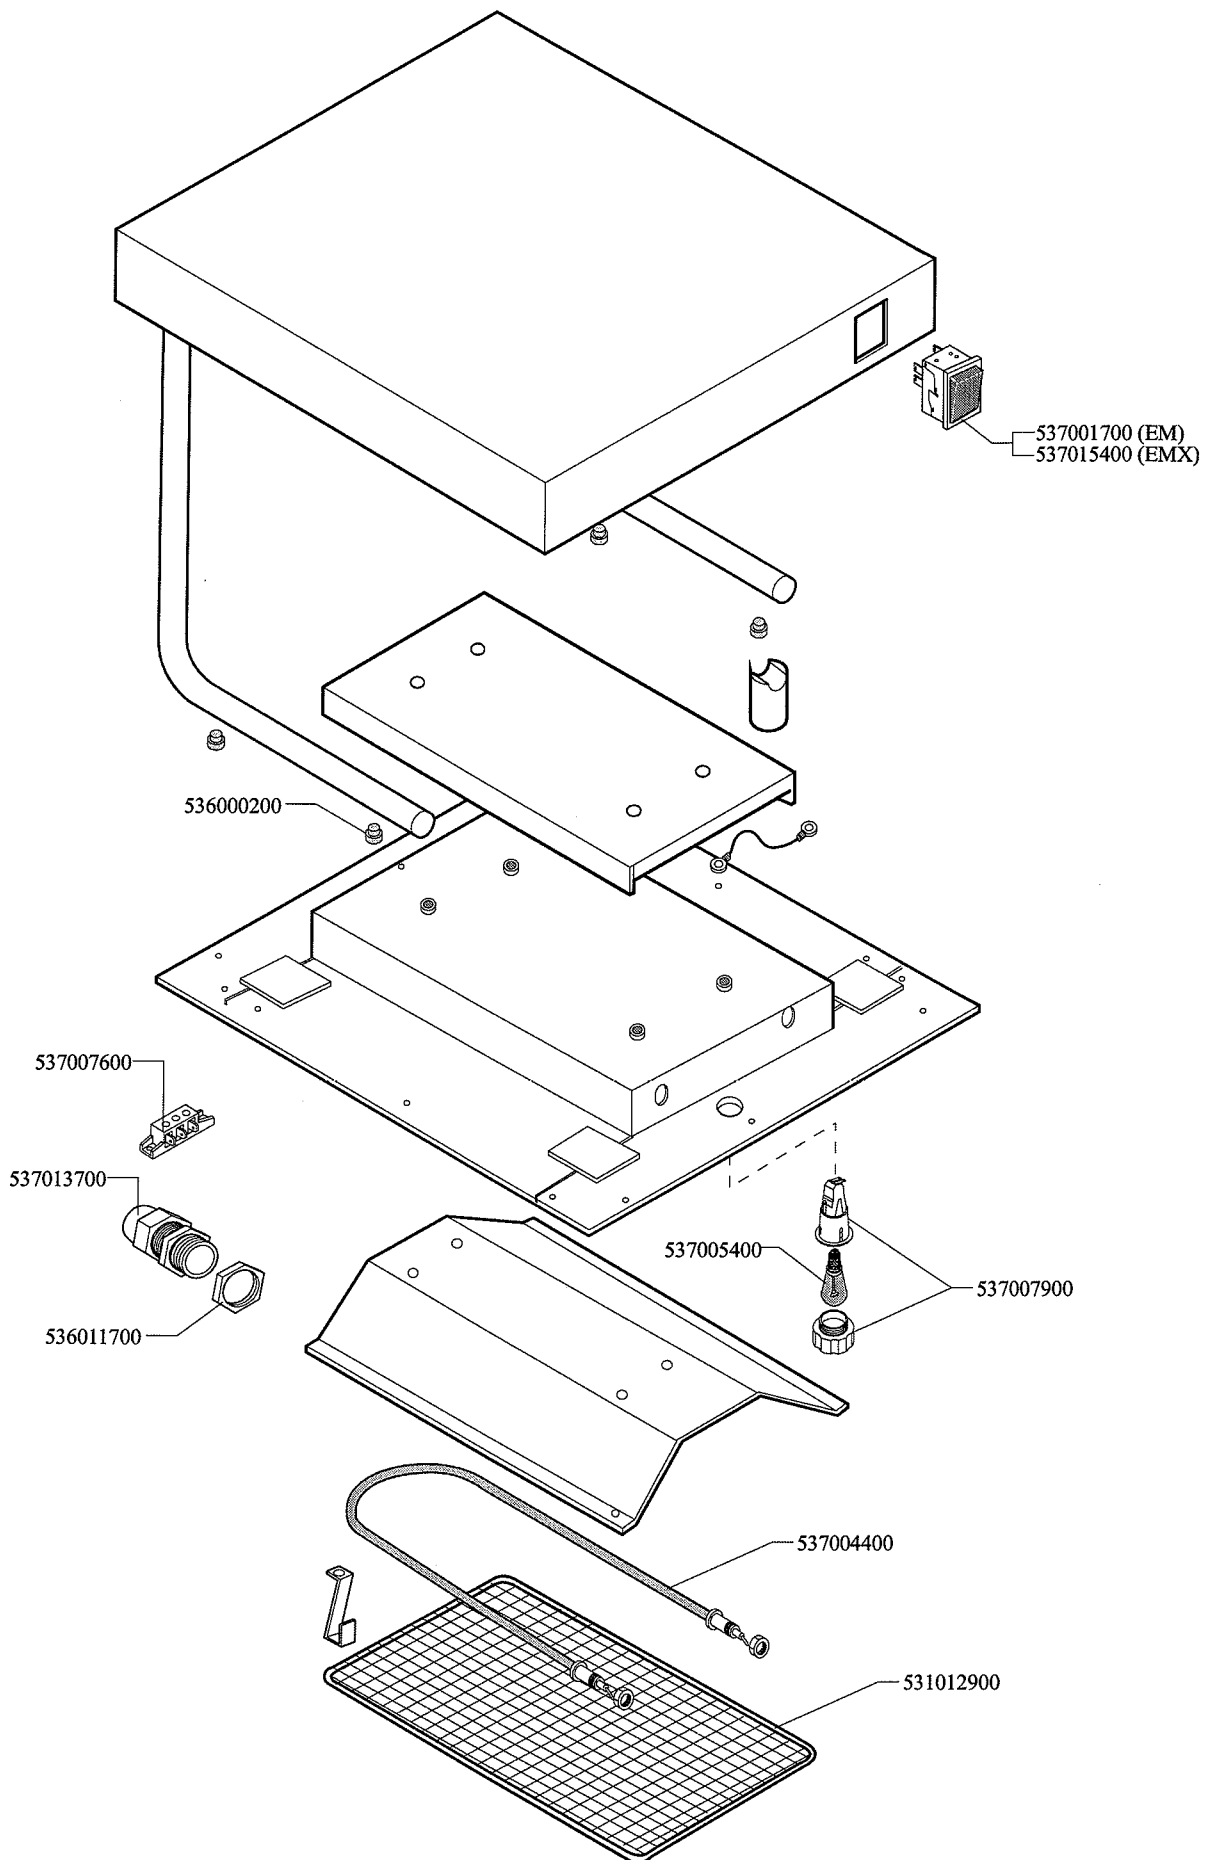

RI-4EM

Page	Pos	Code	Description
001		537001700	GREENLIGHTED BIPOLAR SWITCH
001		536000200	D.12 H.4 BUMPER
001		537007600	TERMINAL BLOCK SINGLEPHASE 40A
001		537013700	CABLE SECURING CLAMP PG-11
001		536011700	HEXAGONAL LOCK NUT PG-11
001		537005400	OVEN BULB 15W 300°C
001		537007900	OVEN BULB-SOCKET
001		537004400	HEATING ELEMENT W320 V230 RI
001		531012900	PROTECTIVE GRID RI