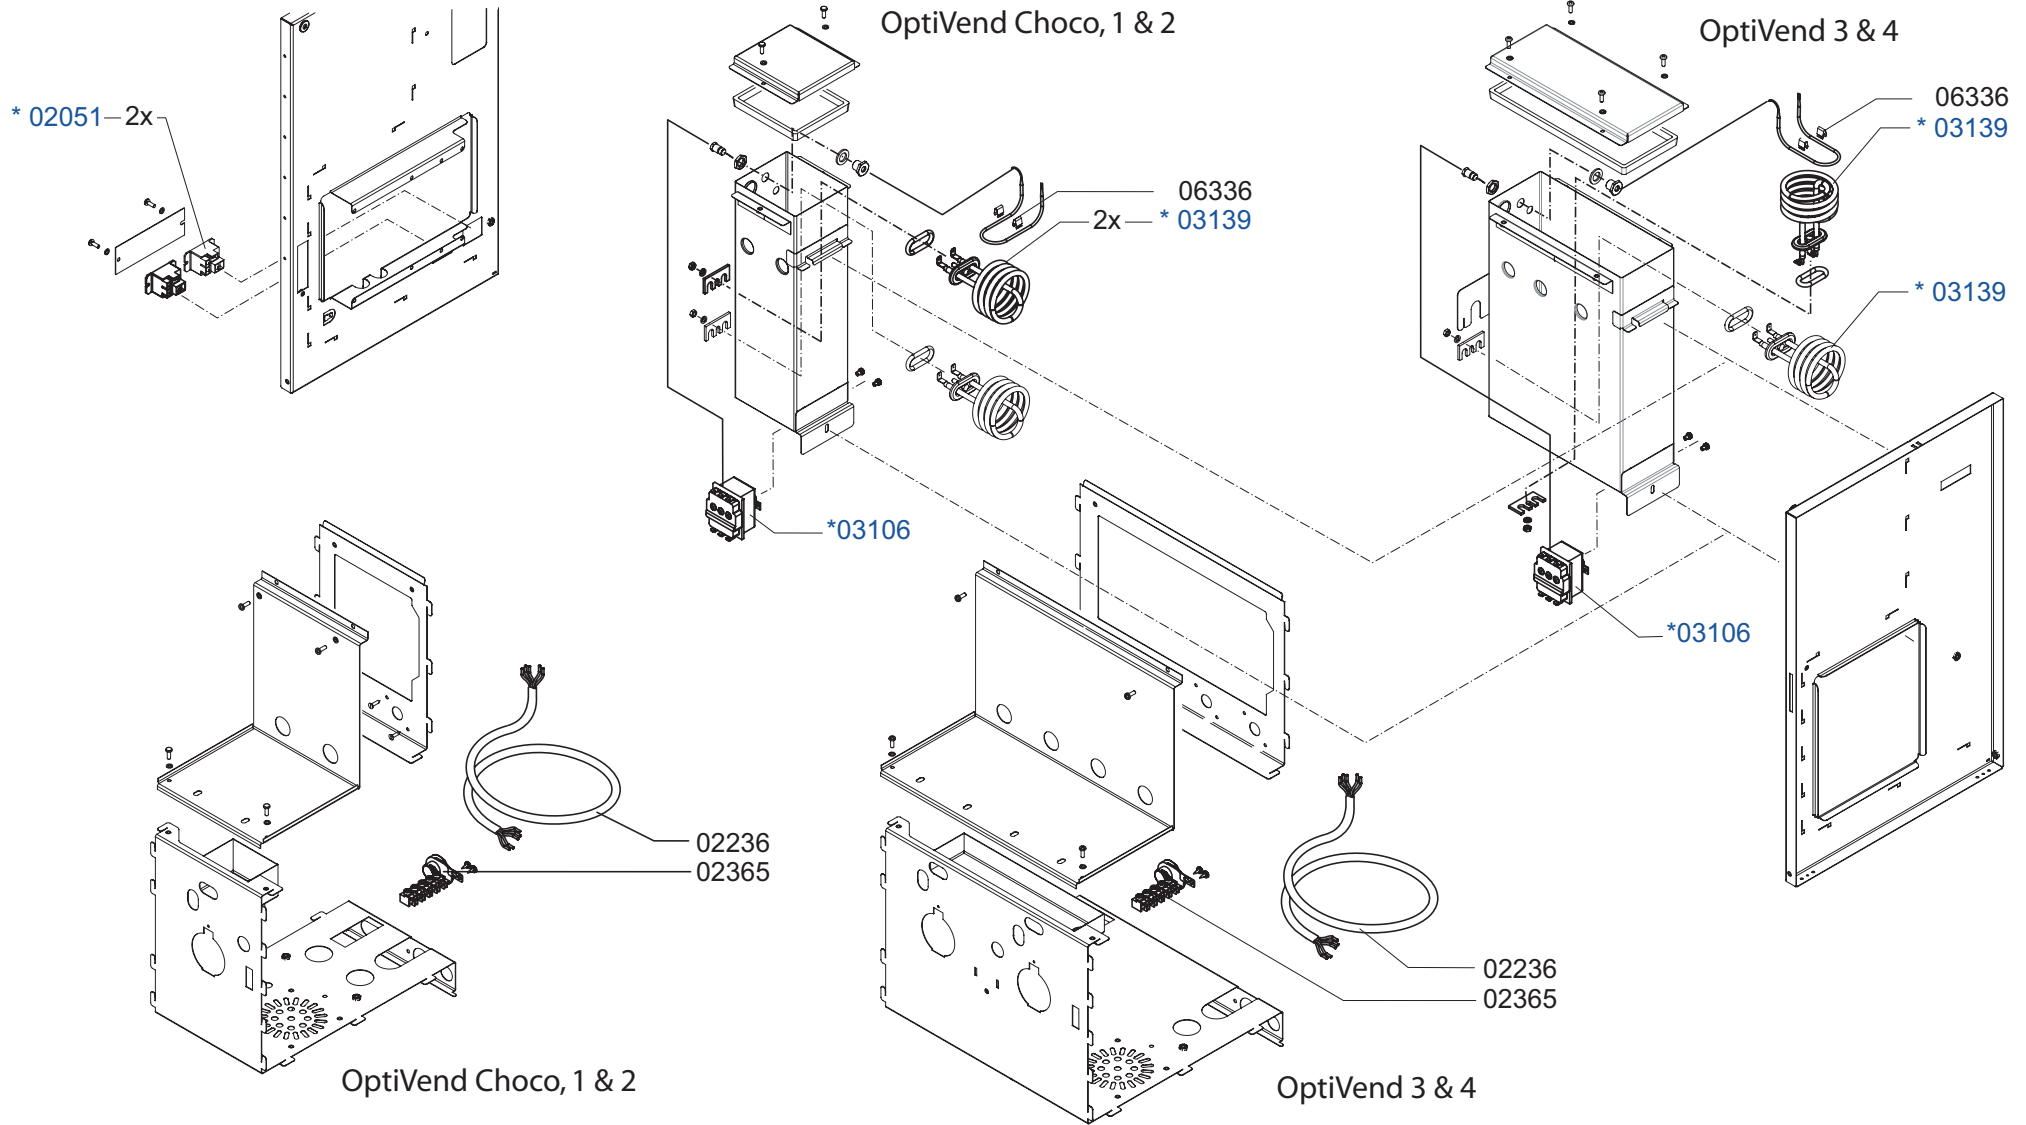

Drawer: MT
 Date : 17-06-2008

Rated voltage : 1N~220-240V 50-60Hz 3275W

Spare Parts Info

***** **Animo** *****
Assen - Holland

www.animo.eu

Type : OptiVend coin system	From mach. nr. : 30 17802	Page : 1-1	Drawer : MT
Artikel : mpr 99860	Date : 09-2005	Rev. : 3	Date : 03-07-2008
Rated voltage : -	Spare Parts Info	***** Animo ***** Assen - Holland	