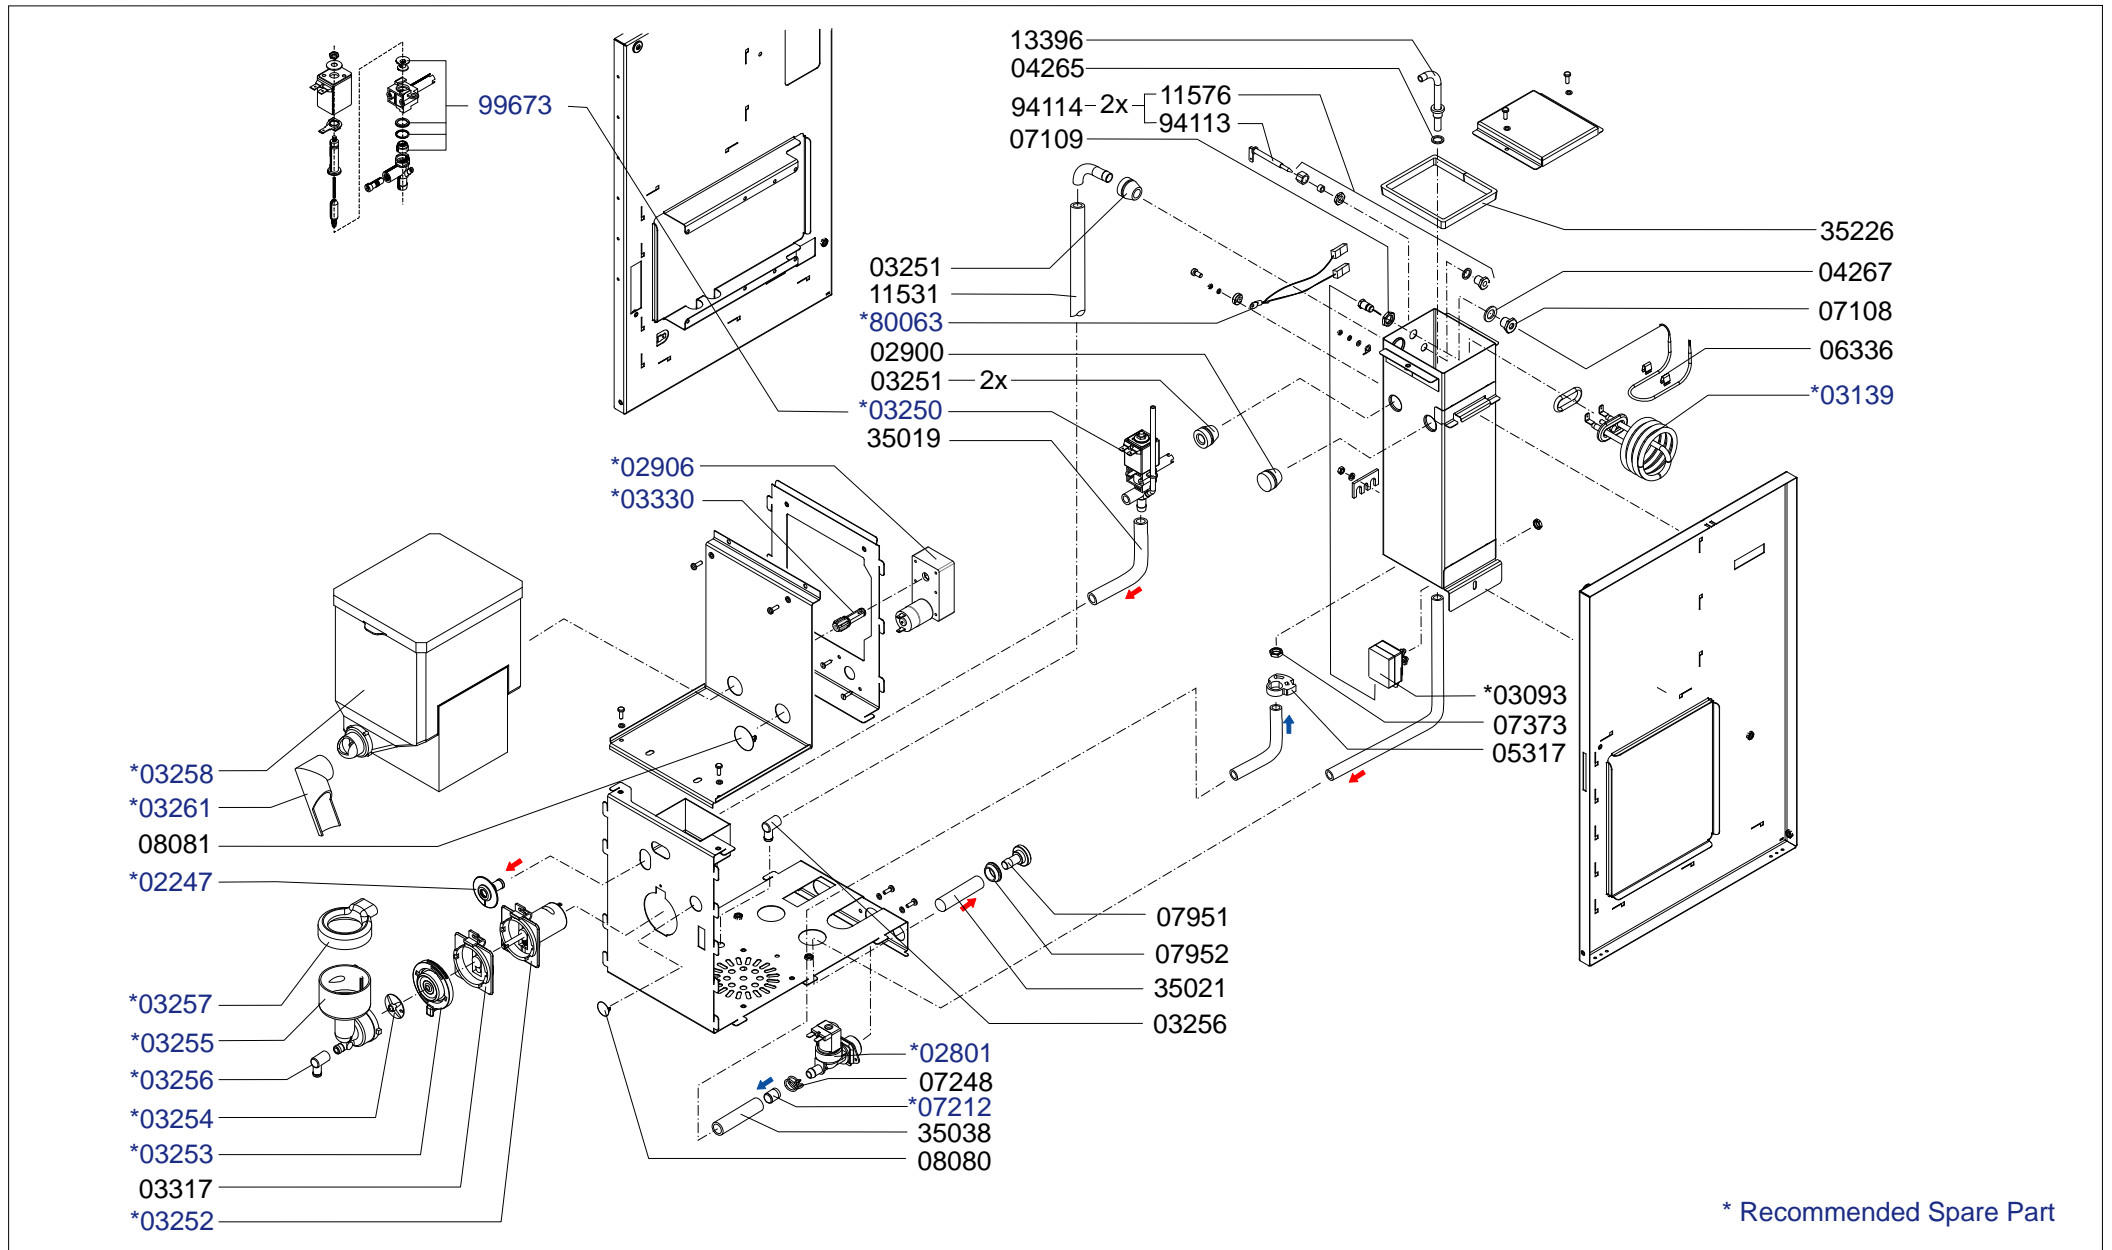

Type : OptiVend Choco
Artikel : 10450

From mach. nr. : 30 17802
Date : 09-2005

Page : 3-3
Rev. : 1.3

Drawer: MT
Date : 17-06-2008

Rated voltage : 1N~220-240V 50-60Hz 3275W

Spare Parts Info

***** **Animo** *****
Assen - Holland

www.animo.eu