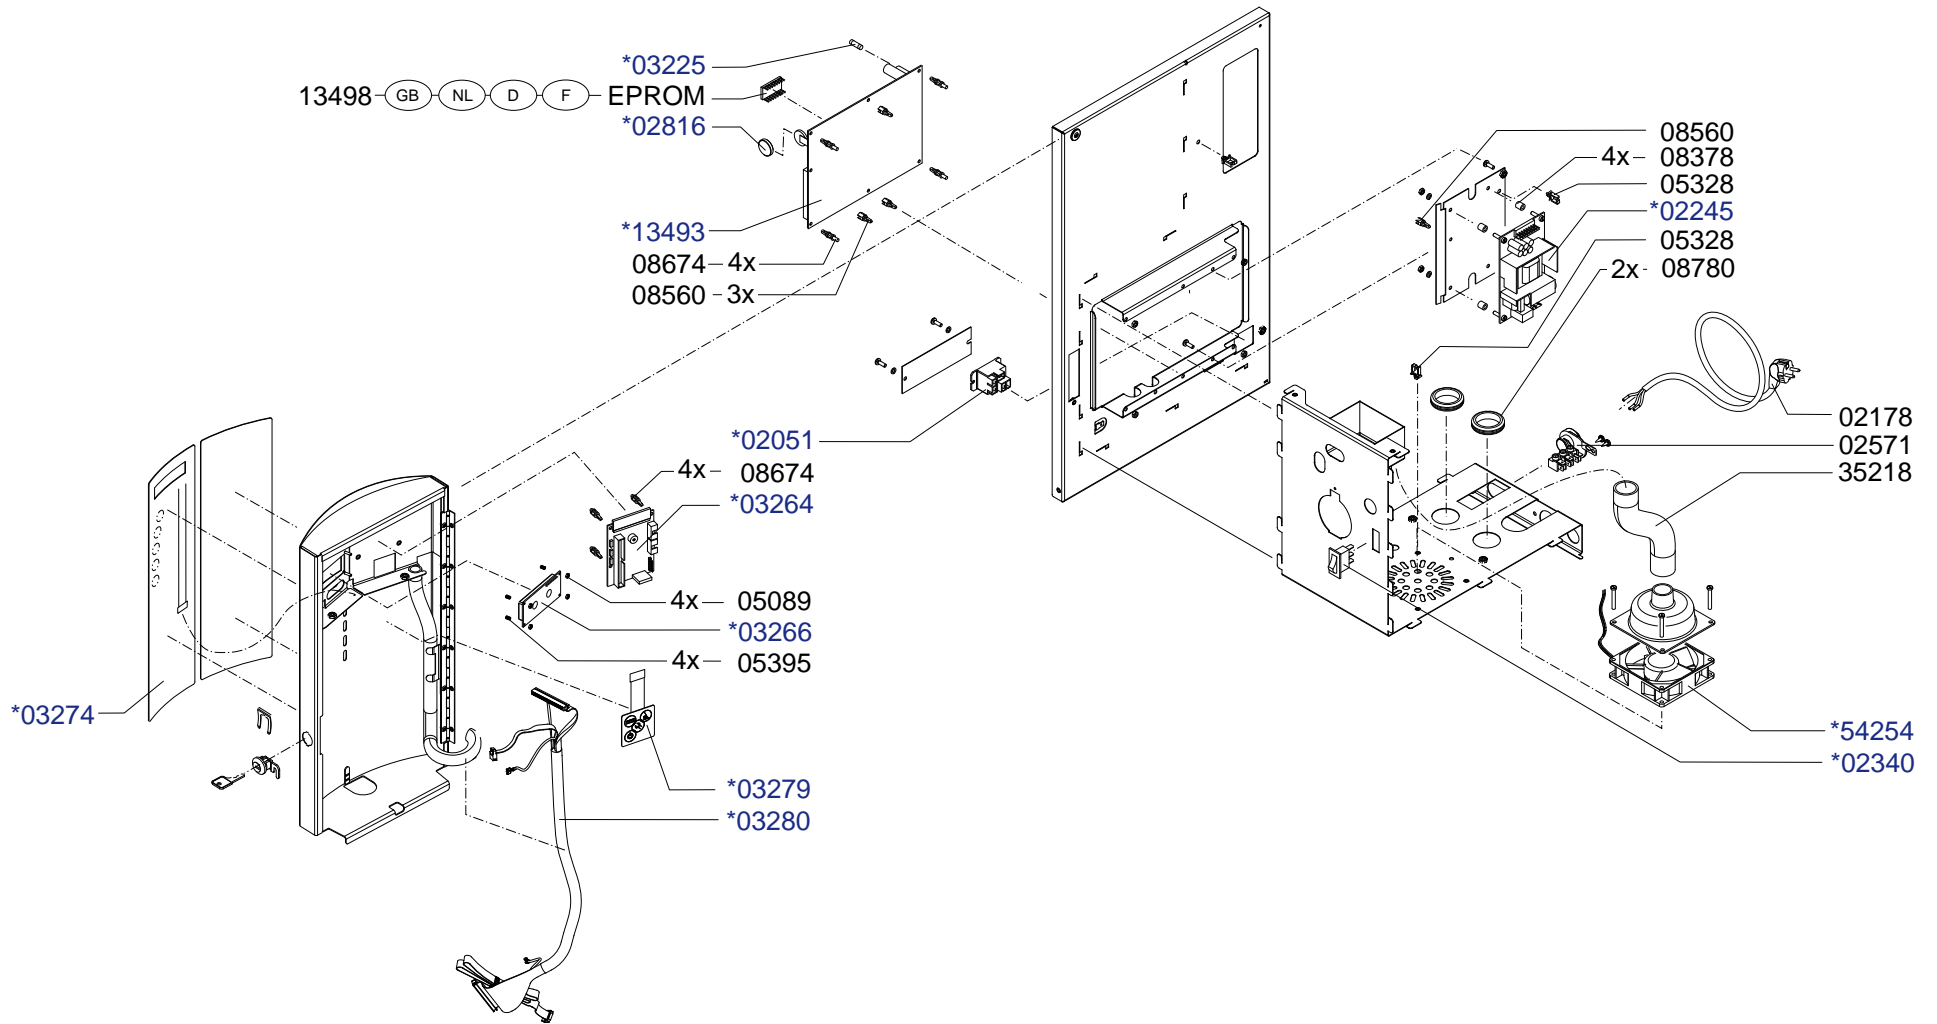

From mach. nr. 40 21761

* Recommended Spare Part

Type : OptiVend Choco
 Artikel : 10450

From mach. nr. : 30 17802
 Date : 09-2005

Page : 1-3
 Rev. : 1.3

Drawer: MT
 Date : 17-06-2008

Rated voltage : 1N~220-240V 50-60Hz 3275W

Spare Parts Info

***** **Animo** *****
Assen - Holland

www.animo.eu

* Recommended Spare Part

Type : OptiVend Choco
 Artikel : 10450

From mach. nr. : 3O 17802
 Date : 09-2005

Page : 2-3
 Rev. : 1.3

Drawer : MT
 Date : 17-06-2008

Drawer: MT
 Date : 17-06-2008

Rated voltage : 1N~220-240V 50-60Hz 3275W

Spare Parts Info

***** **Animo** *****
Assen - Holland

www.animo.eu

Type : OptiVend coin system	From mach. nr. : 30 17802	Page : 1-1	Drawer : MT
Artikel : mpr 99860	Date : 09-2005	Rev. : 3	Date : 03-07-2008
Rated voltage : -	Spare Parts Info	***** Animo ***** Assen - Holland	