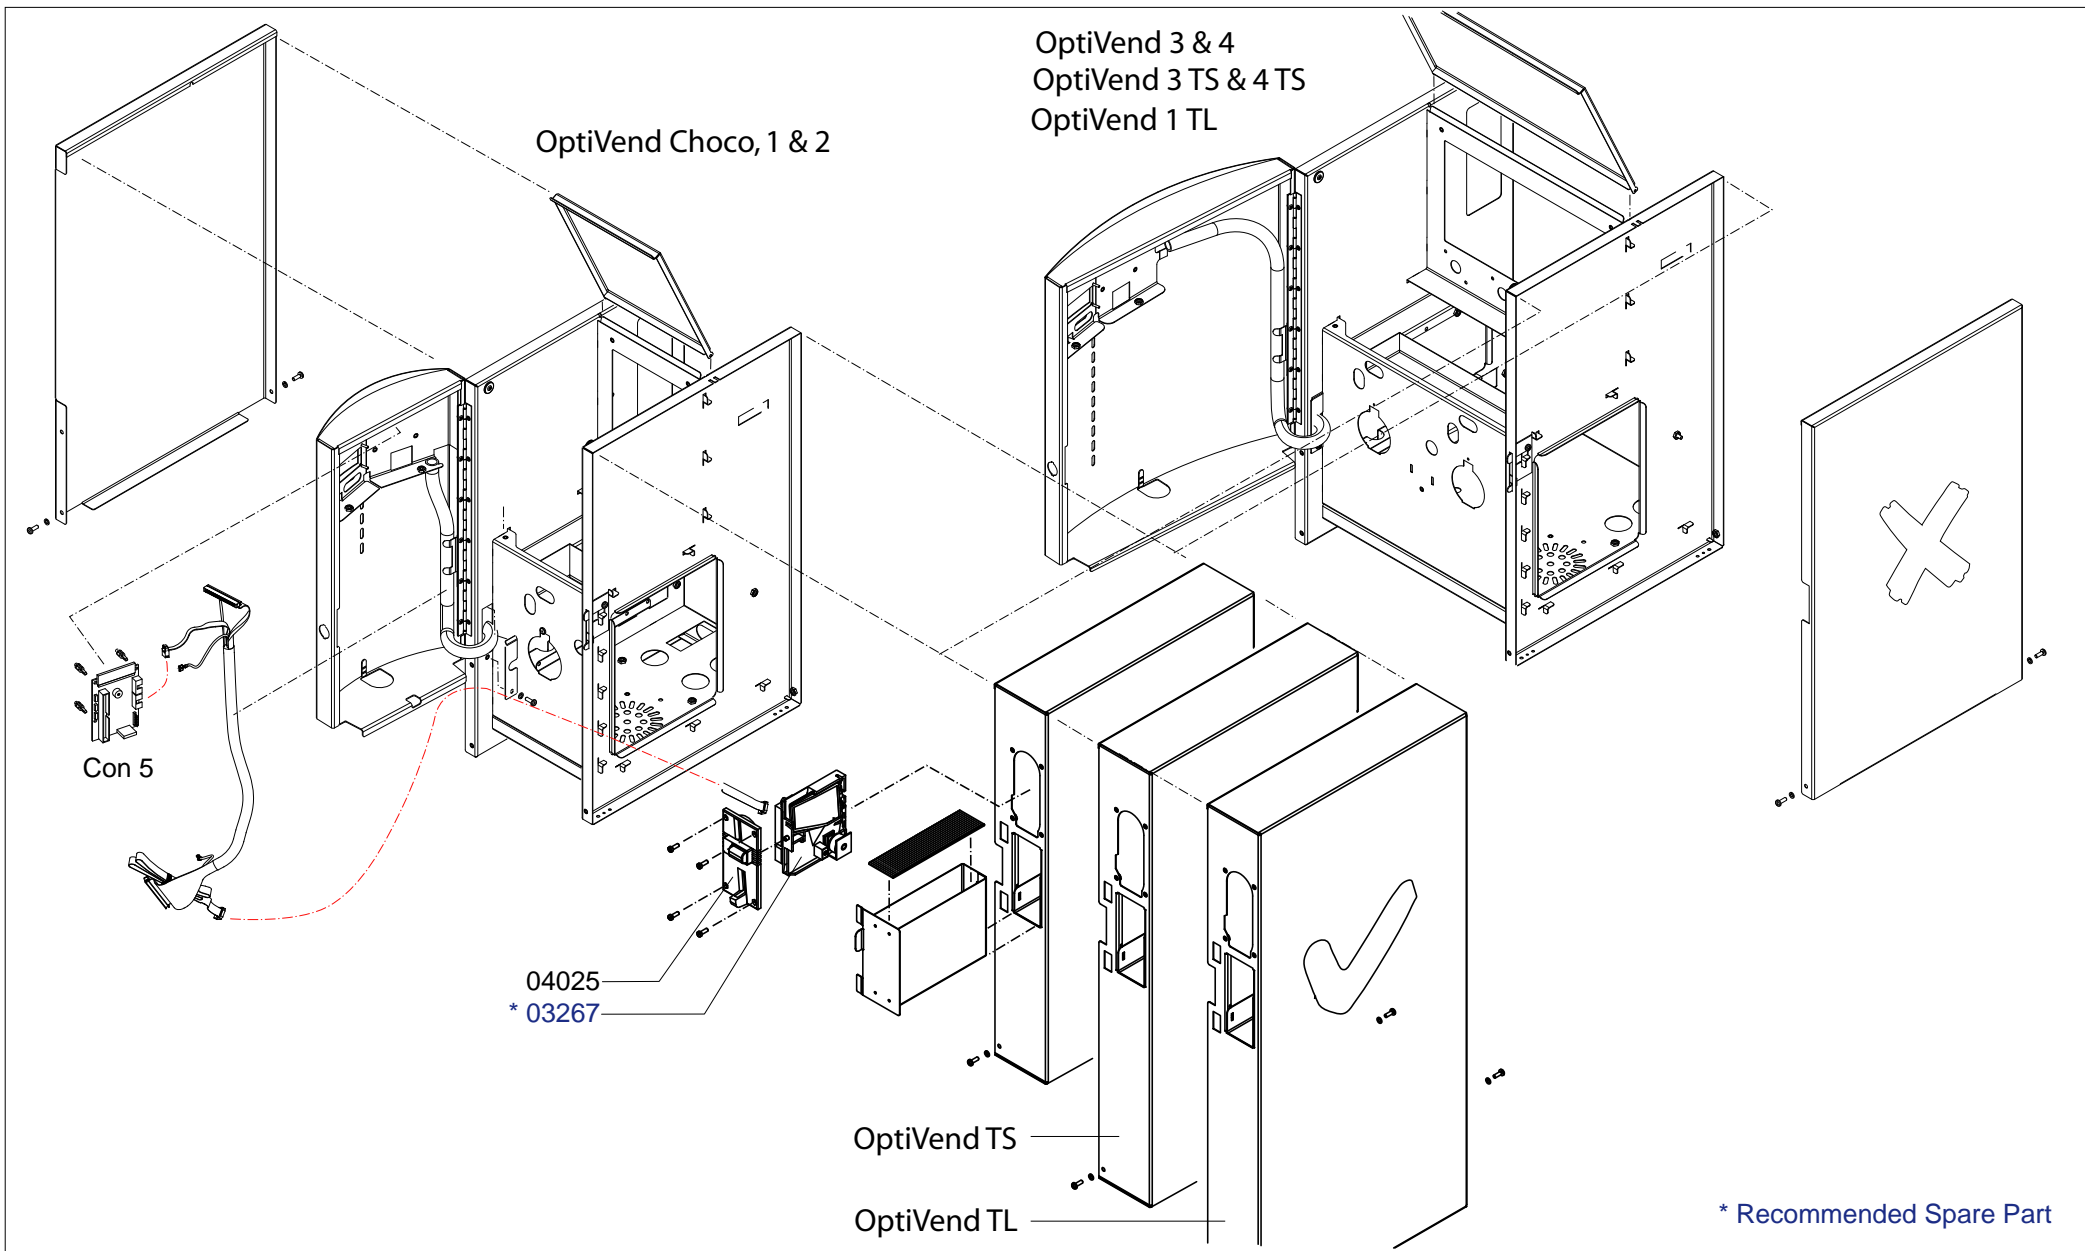

Drawer: MT
 Date : 17-06-2008

Rated voltage : 1N~220-240V 50-60Hz 3275W

Spare Parts Info

***** **Animo** *****
Assen - Holland

www.animo.eu

Type : OptiVend coin system	From mach. nr. : 30 17802	Page : 1-1	Drawer : MT
Artikel : mpr 99860	Date : 09-2005	Rev. : 3	Date : 03-07-2008
Rated voltage : -	Spare Parts Info	***** Animo ***** Assen - Holland	